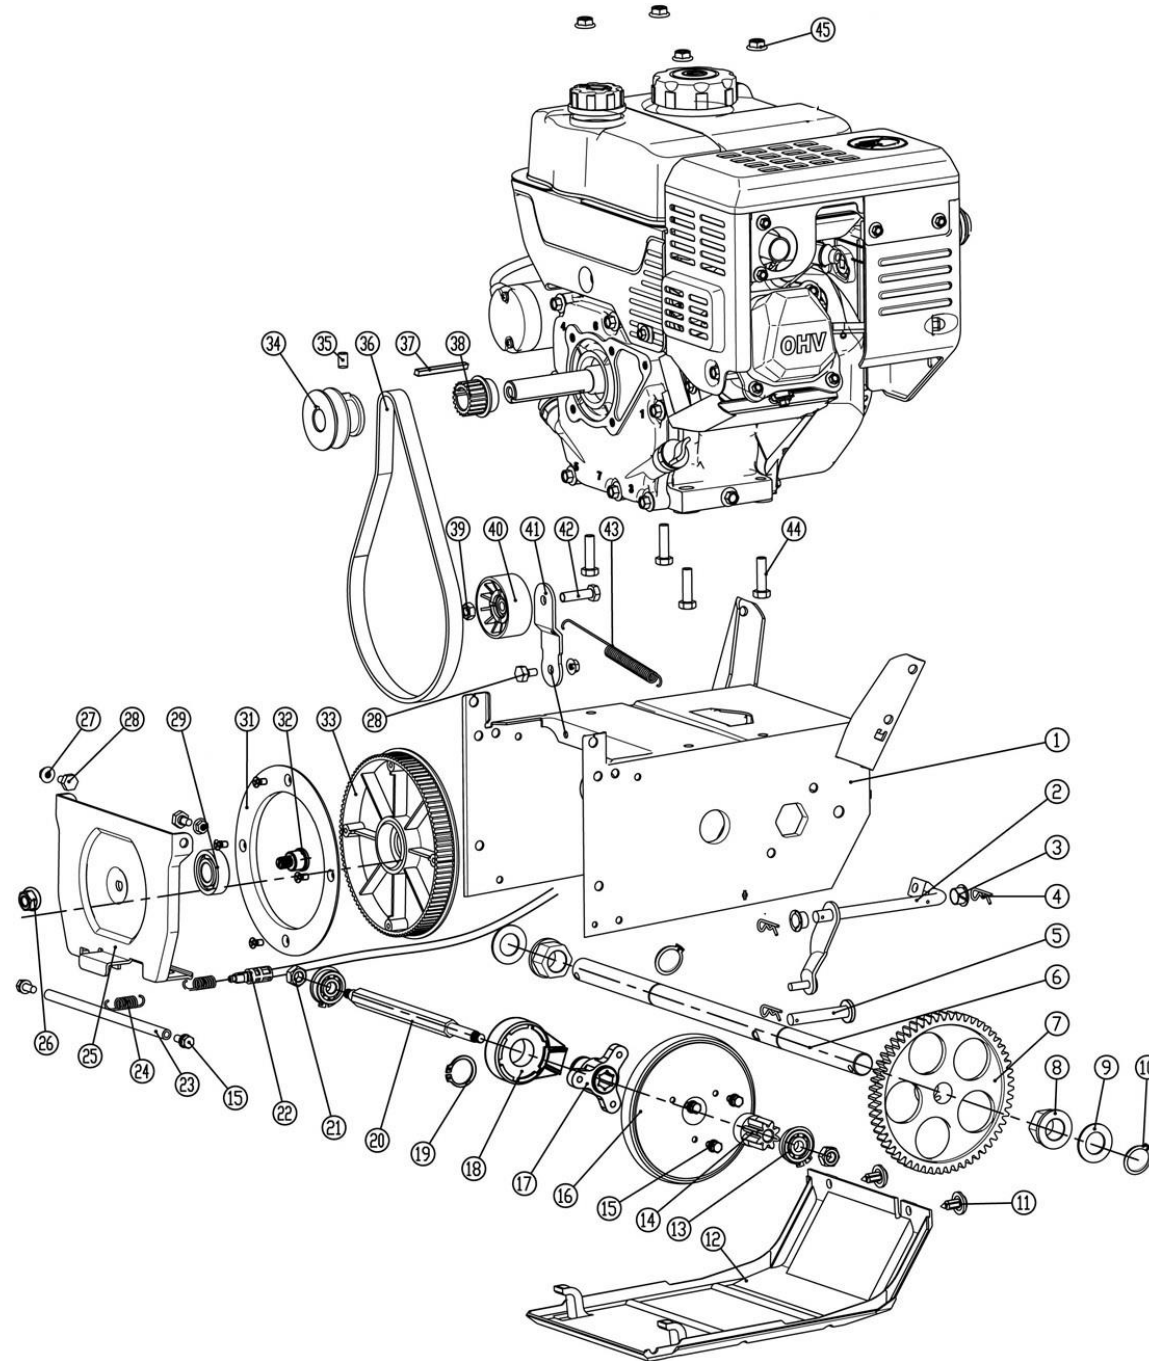

# HECHT® 9555

made for garden

Position	Part number	Název	Name
2	SJ-066	Zákolník	Wheel pin
3	955500003	Disk kola	Wheel disc
4	955500004	Levé kolo	Left wheel
	9555000041	Pravé kolo	Right wheel
5	Nedostupné	Šroub	Bolt
7	AG43-6	Závlačka	Cotter pin
8	03030020003	Matice	Nut
9	955500009	Matice	Adjusting nut
10	955500010	Levé madlo	Left handle
11	955500011	Táhlo řazení	Shift gear rod
12	100405037	Šroub	Bolt
13	743000056	Tvarová podložka	Wave washer
14	110105	Matice	Nut
15	955500015	Pravé madlo	Right handle
16	955500016	Bowden pojezdu	Driving cable
17	120205	Pružná podložka	Spring washer
18	110103	Matice	Nut
19	KC21-03C-05	Rukojeť madla	Handle grip
20	955500020	Šroub	Bolt
21	955500021	Páka ovládání šneku	Auger control lever
22	955500022	Podložka	Washer
23	955500023	Lanko ovládání šneku	Auger cable
24	955500024	Páka ovládání pojezdu	Driving control lever
25	100405042	Šroub	Bolt
26	KCM24-04	Panel	Panel
27	KC55-03-04	Pružina	Spring
28	100105022	Šroub	Bolt
29	KC55-03-06	Čep	Pin
30	KC21-03-08	Páka řazení	Gear shift lever
31	KCW-04	Plastová záslepka	Plastic clip
32	955500032	Kryt řemenu	Belt cover
33	KCM24-08	Madlo komínu	Chute handle
34	KC55-18S	Křídlová matiice	Knob nut
35	955500035	Osa klapky komínu	Chute cap axle
36	955500036	Doraz klapky	Chute cap pad
37	955500037	Klapka komínu	Chute cap
38	100403013	Šroub	Bolt
39	955500039	Komín	Chute

Position	Part number	Název	Name
40	KCM24-19	Mřížka komínu	Chute grid
41	955500041	Krytka	Cap
42	KC55-26	Podložka	Washer
43	955500043	Matice	Nut
44	KCM24-15C	Příruba komínu	Chute flange
45	KCM22A-17	Podložka komínu	Chute plastic pad
46	KCM22A-18	Pružina	Spring
47	KC55-24	Lopatka	Shovel
48	KCM22A-19	Podložka komínu	Chute plastic pad
49	100403017	Šroub	Bolt
50	100539013	Šroub	Bolt
51	955500051	Vodítko řemenu	Belt guide
52	955500052	Klínový řemen	V-belt