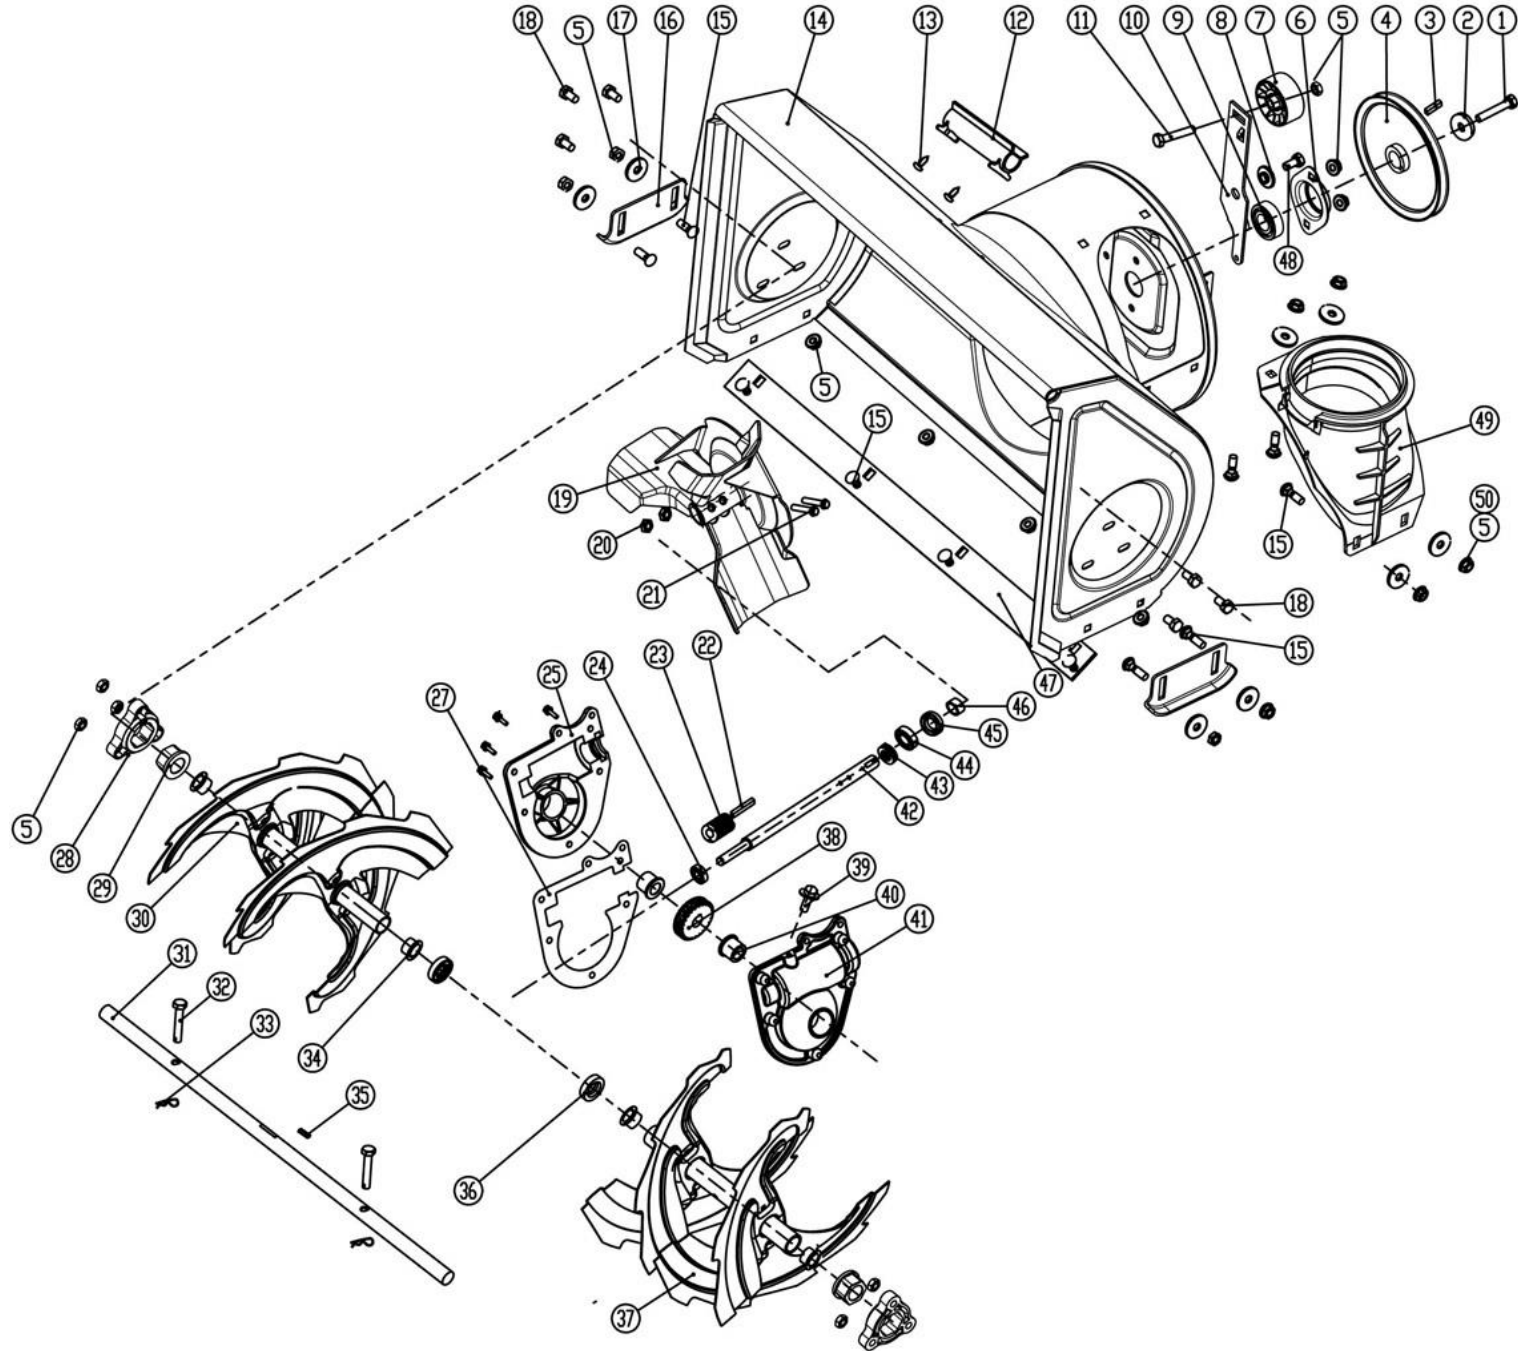

Position	Part number	Název	Name
1	100107022	Šroub	Bolt
2	120307	Velká podložka	Big washer
3	955500101	Pero	Key
4	KCM24-01-22	Řemenice šneku	Auger sheave
5	110105	Matice	Nut
6	955500104	Domeček ložiska	Bearing housing
7	955500092	Kladka napínáku	Tensioner pulley
8	955500106	Podložka	Washer
9	140204	Ložisko	Bearing
10	955500108	Páka napínáku	Tensioner lever
11	100105027	Šroub	Bolt
12	KC55-01-21	Držák lopatky	Shovel bracket
13	100539007	Šroub	Bolt
14	955500112	Bunkr šneku	Auger housing
15	100405013	Šroub	Bolt
16	955500114	Kluzák bunkru	Slide shoe
17	120305	Podložka	Washer
18	100105013	Šroub	Bolt
19	955500117	Ventilátor	Fan
20	110103	Matice	Nut
21	100303032	Šroub	Bolt
22	565401049	Pero	Key
23	955500121	Šnekové kolo	Worm gear
24	140101	Ložisko	Bearing
25	KC55-01-14	Skříň šnekového převodu pravá	Worm case right
27	KC55-01-12	Těsnění převodovky šneku	Worm gearbox gasket
28	955500126	Domeček	Bearing seat
29	955500127	Pouzdro	Sleeve
30	955500128	Pravý šnek	Right auger
31	955500129	Hřídel šneku	Auger output shaft
32	KC21-01-03	Pojistný čep	Safety pin
33	NJ-02	Závlačka	Cotter pin
34	KC55-01-06	Pouzdro	Sleeve
35	GB/T1096-1979	Pero	Key
36	GB13871-1993	Gufero	Oil seal
37	955500135	Levý šnek	Left auger
38	KC55-01-13A	Ozubené kolo převodu	Gear
39	955500137	Šroub M10x15	Bolt M10x15