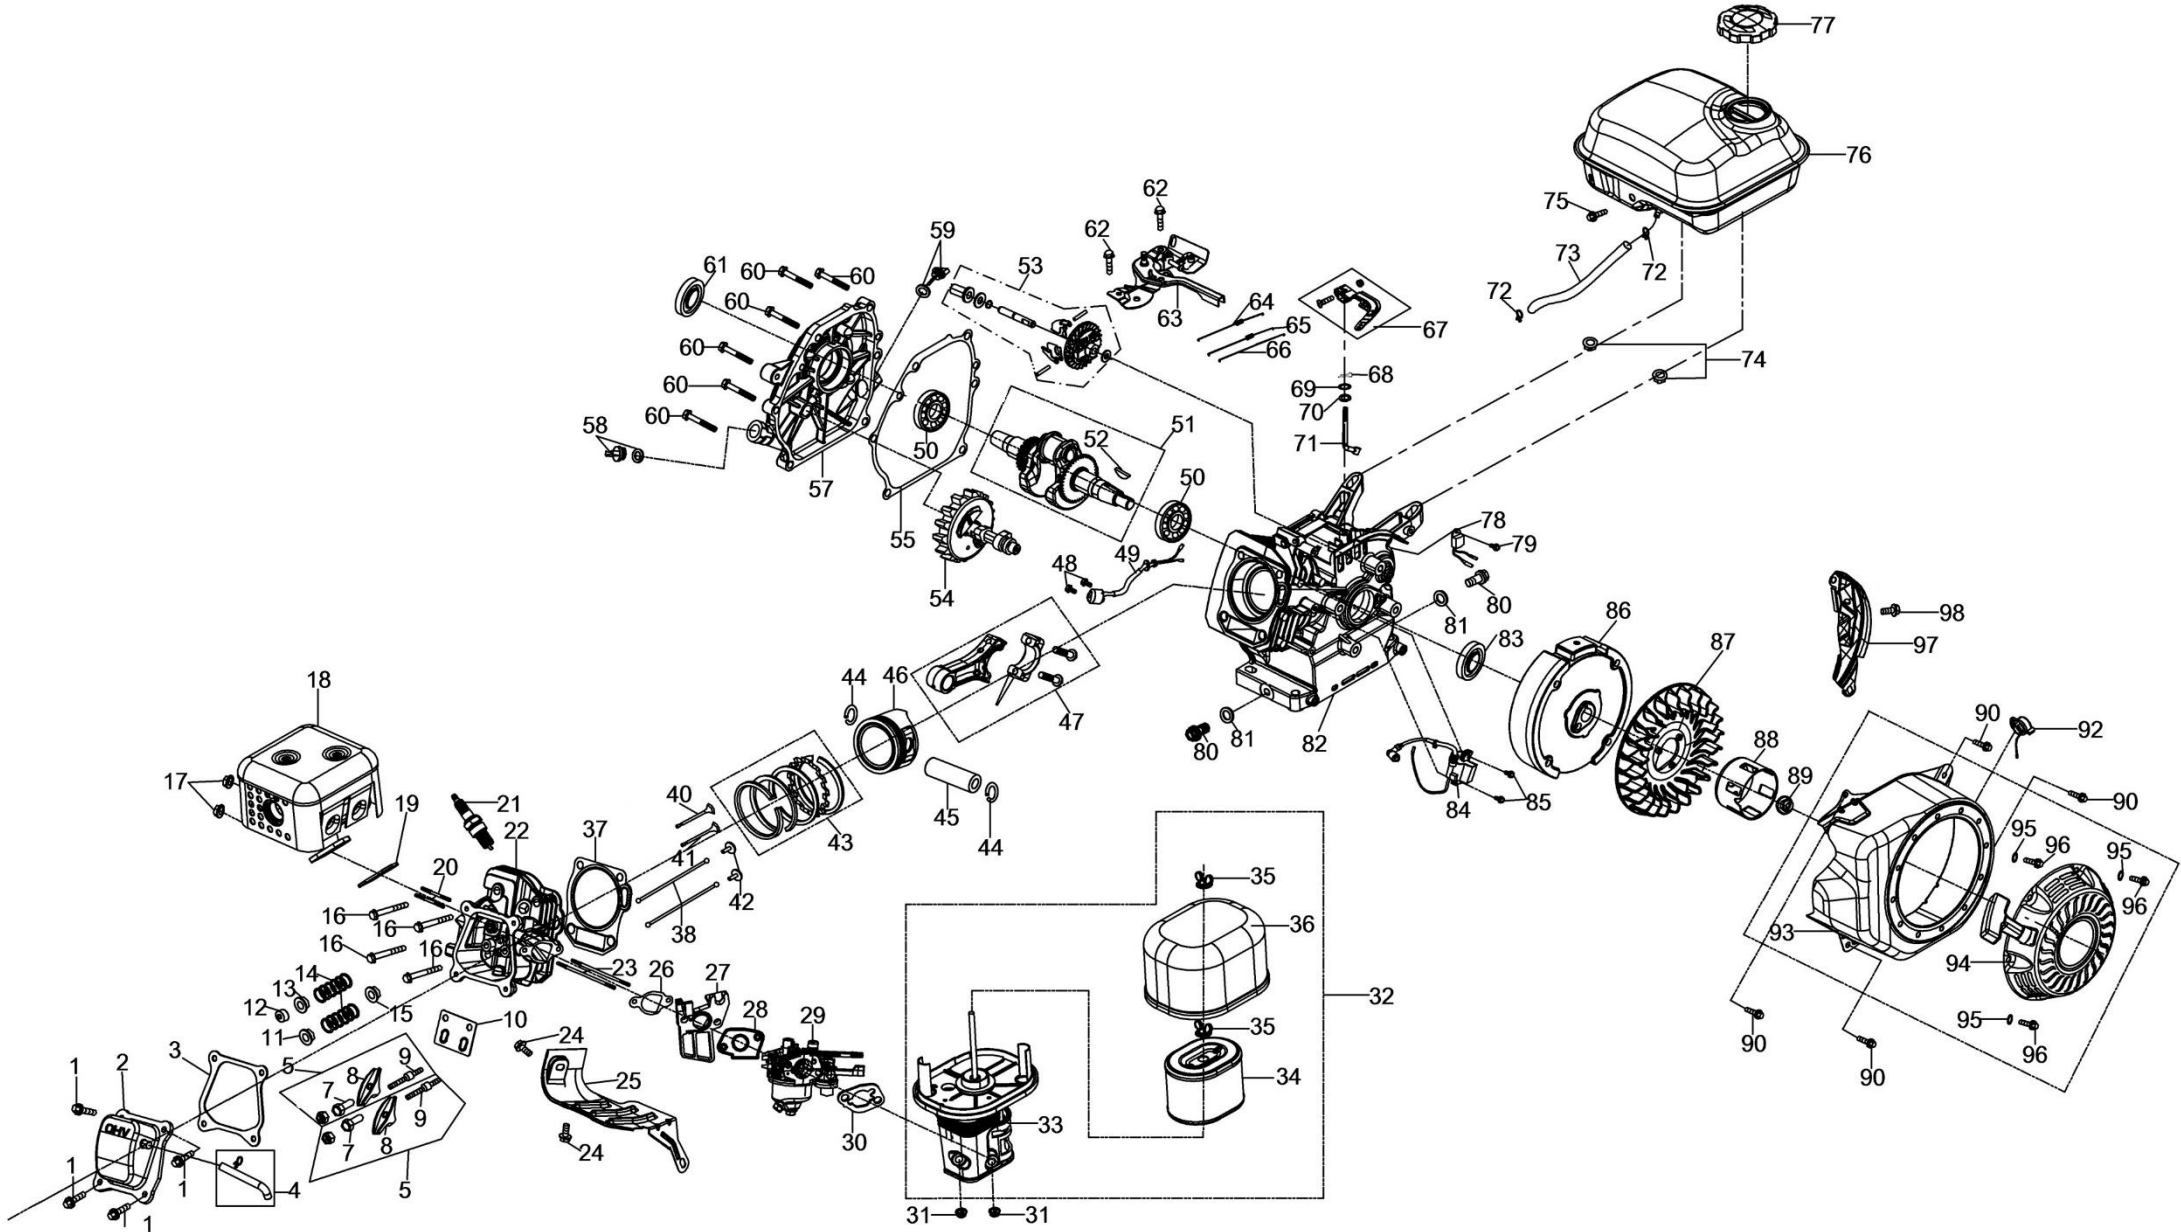

Position	Part number	Název	Name
1	Nedostupné	Šroub	Bolt
2	Nedostupné	Ventilové víko	Cylinder head cover
3	90229-KB01-0000	Těsnění ventilového víka	Cylinder head cover gasket
4	955501004	Hadička odvodu	Venting tube
5	15400-KB01-0000	Vahadlo ventilu kompletní	Valve rocker assembly
7	Nedostupné	Seřizovací matice ventilu	Valve adjusting nut
8	Nedostupné	Vahadlo ventilu	Valve rocker
9	Nedostupné	Svorník vahadla	Valve adjusting screw
10	15406-KB01-0000	Vodící deska ventilu	Valve guide plate
11	15711-KB01-0000	Podložka pružiny sání	Exhaust valve spring seat
12	15713-KB01-0000	Krytka ventilu	Exhaust valve cap
13	15712-KB01-0000	Podložka pružiny výfuku	Intake valve spring seat
14	15703-KB01-0000	Pružina ventilu	Valve spring
15	1572B-KB03-0000	Těsnění sacího ventilu	Intake valve seal
16	Nedostupné	Šroub	Bolt
17	110105	Matice	Nut
18	18000-KB01-0000	Výfuk	Muffler
19	18007-KB01-0100	Těsnění výfuku	Muffler gasket
20	91138-KB03-0000	Svorník	Stud bolt
21	A969P	Svíčka zapalování	Spark plug
22	Nedostupné	Hlava válce	Cylinder head
23	91127-KB01-0000	Svorník	Stud bolt
24	100103007	Šroub	Bolt
25	Nedostupné	Kryt	Shield
26	785001021	Těsnění příruby karburátoru	Insulator gasket
27	17112-KB01-0000	Příruba karburátoru	Carburetor insulator
28	Nedostupné	Těsnění karburátoru	Carburetor gasket
29	17100-LB16-0000	Karburátor	Carburetor
30	Nedostupné	Těsnění vzduchového filtru	Air filter gasket
31	110103	Matice	Nut
32	16100-KB01-2400	Vzduchový filtr kompletní	Air filter assembly
Vzduchový filtr nemusí být součástí frézy / The air filter may not be a part of the snow thrower			
33	Nedostupné	Příruba vzduchového filtru	Air filter base
34	30-404	Vzduchový filtr	Air filter element
35	16153-KB01-0000	Křídlová matice víka filtru	Knob nut
36	Nedostupné	Kryt vzduchového filtru	Air filter cover
37	Nedostupné	Těsnění hlavy válce	Cylinder head gasket
38	15321-KB01-0100	Zdvihací tyčka ventilu	Valve push rod