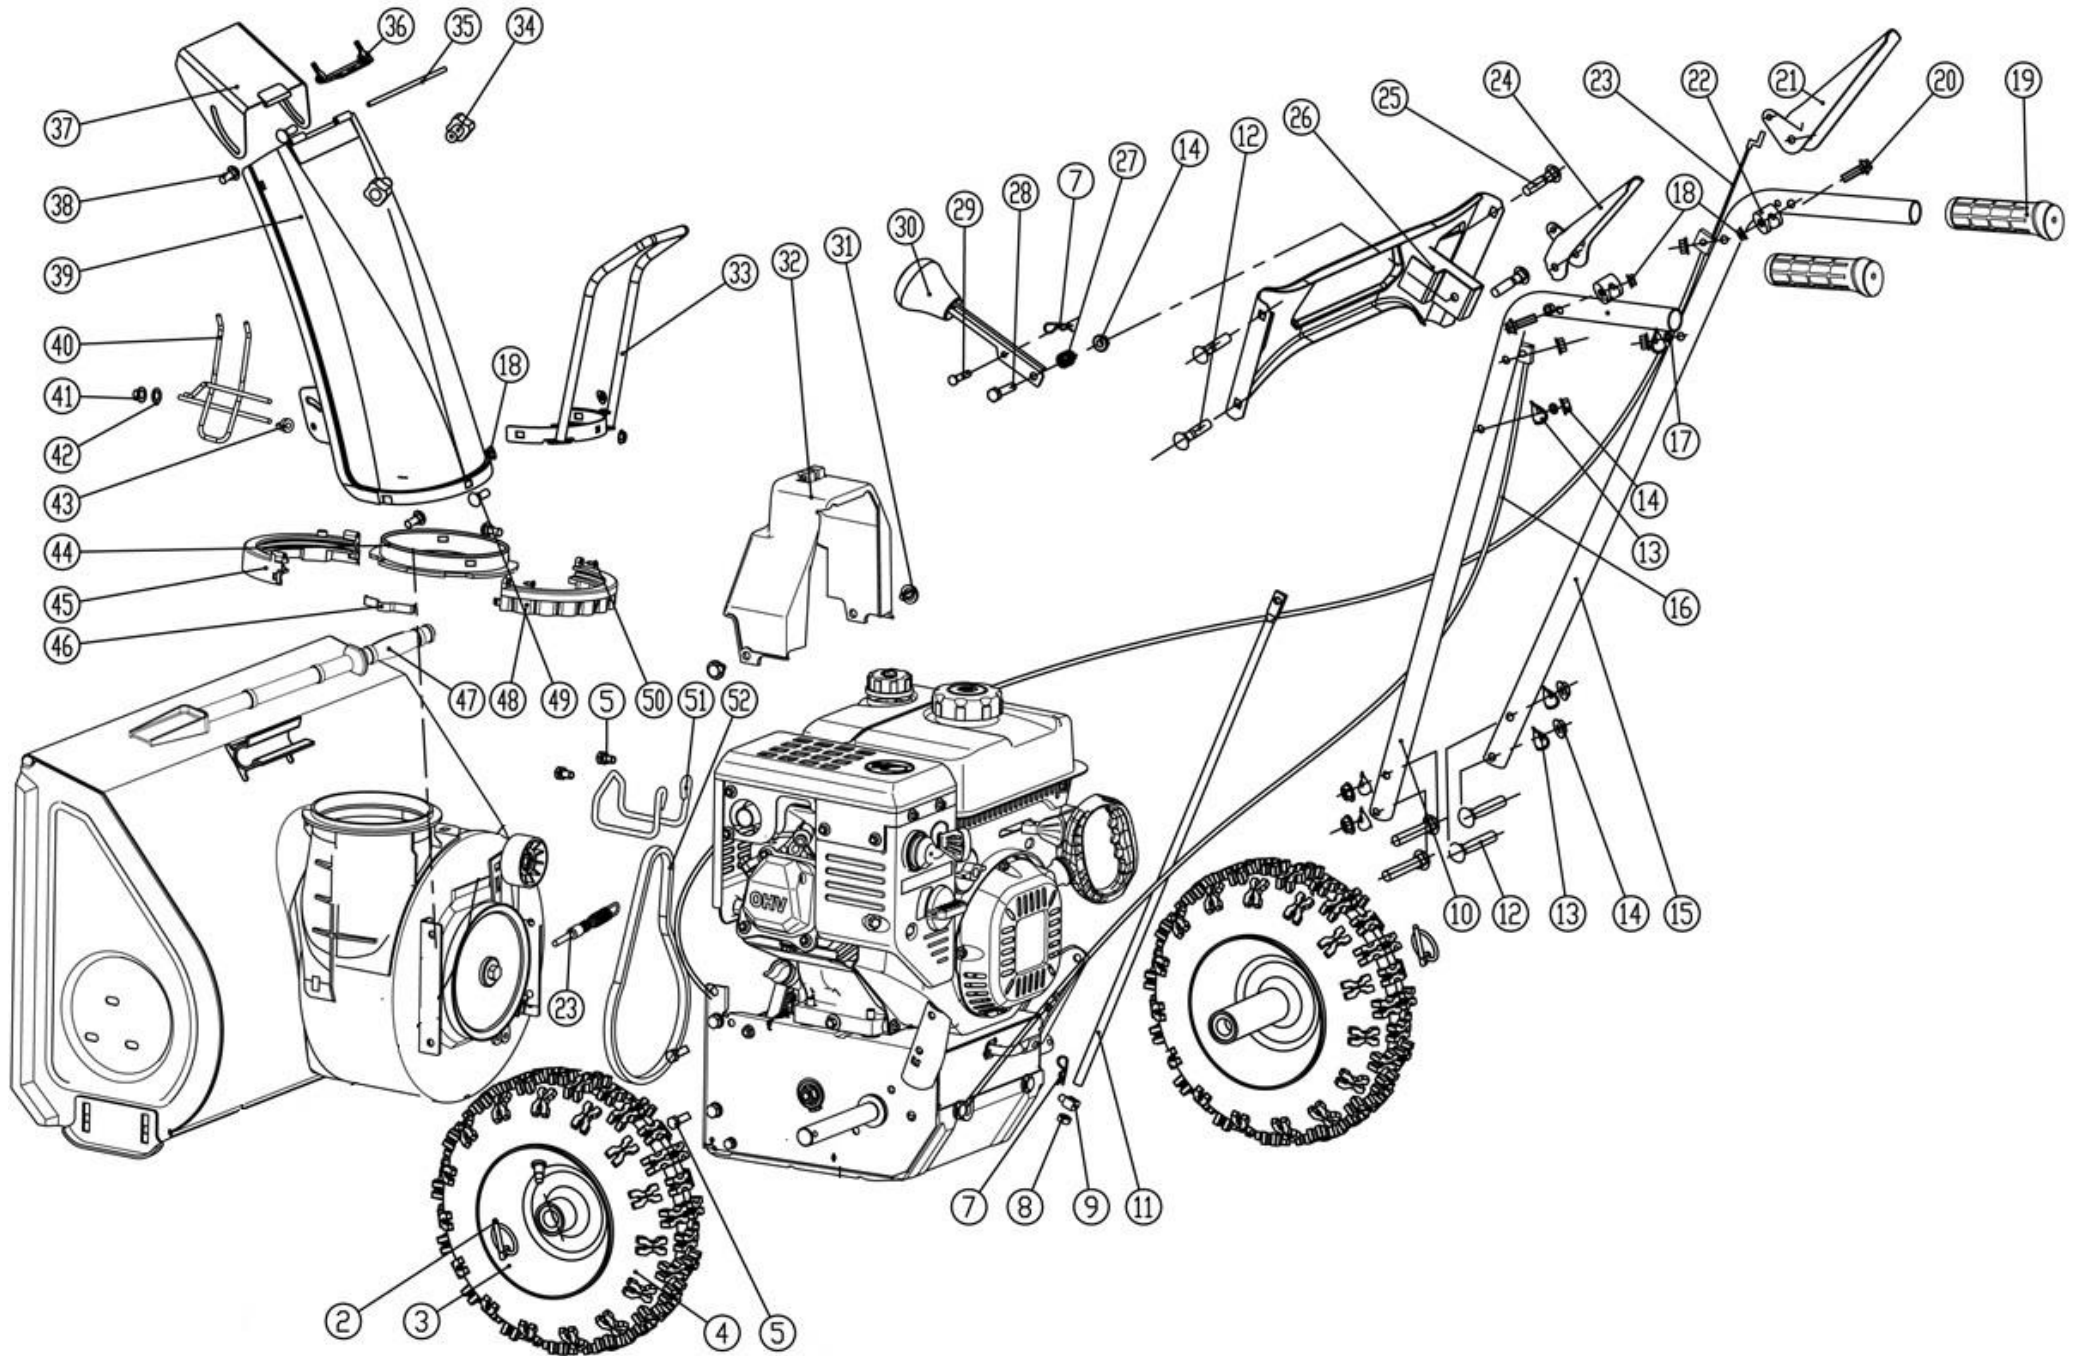

# HECHT® 9555

made for garden

Position	Part number	Název	Name
2	SJ-066	Zákolník	Wheel pin
3	955500003	Disk kola	Wheel disc
4	955500004	Levé kolo	Left wheel
	9555000041	Pravé kolo	Right wheel
5	Nedostupné	Šroub	Bolt
7	AG43-6	Závlačka	Cotter pin
8	03030020003	Matice	Nut
9	955500009	Matice	Adjusting nut
10	955500010	Levé madlo	Left handle
11	955500011	Táhlo řazení	Shift gear rod
12	100405037	Šroub	Bolt
13	743000056	Tvarová podložka	Wave washer
14	110105	Matice	Nut
15	955500015	Pravé madlo	Right handle
16	955500016	Bowden pojezdu	Driving cable
17	120205	Pružná podložka	Spring washer
18	110103	Matice	Nut
19	KC21-03C-05	Rukojeť madla	Handle grip
20	955500020	Šroub	Bolt
21	955500021	Páka ovládání šneku	Auger control lever
22	955500022	Podložka	Washer
23	955500023	Lanko ovládání šneku	Auger cable
24	955500024	Páka ovládání pojezdu	Driving control lever
25	100405042	Šroub	Bolt
26	KCM24-04	Panel	Panel
27	KC55-03-04	Pružina	Spring
28	100105022	Šroub	Bolt
29	KC55-03-06	Čep	Pin
30	KC21-03-08	Páka řazení	Gear shift lever
31	KCW-04	Plastová záslepka	Plastic clip
32	955500032	Kryt řemenu	Belt cover
33	KCM24-08	Madlo komínu	Chute handle
34	KC55-18S	Křídlová matiice	Knob nut
35	955500035	Osa klapky komínu	Chute cap axle
36	955500036	Doraz klapky	Chute cap pad
37	955500037	Klapka komínu	Chute cap
38	100403013	Šroub	Bolt
39	955500039	Komín	Chute

Position	Part number	Název	Name
40	955500092	Kladka napínaču	Tensioner pulley
41	955500093	Páka napínaču	Tensioner lever
42	100105027	Šroub	Bolt
43	955500095	Pružina napínaču	Tensioner spring
44	100105022	Šroub	Bolt
45	110105	Matice	Nut