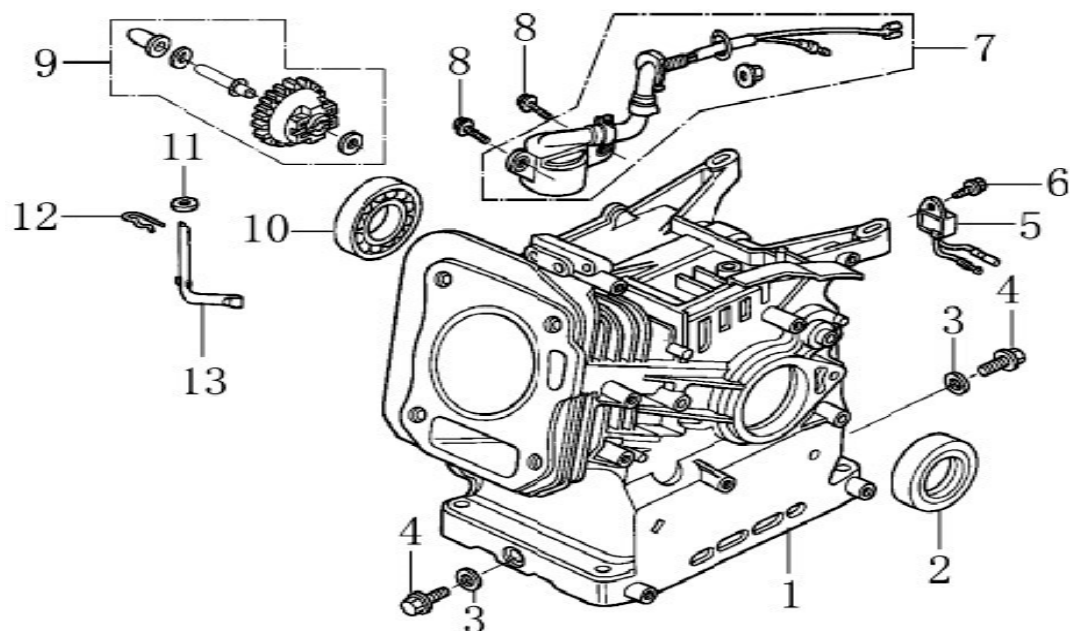

Position	Part number	Název	Name
5	SJ-233	Čep	Pin
7	SJ-211	Vidlice řízení	Shift frame
8	SJ-002	Rameno řazení	Driving rod
13	SJ-040-1	Vidlice	Fork
16	SJ-016A	Držák kladky	Pulley bracket
17	SJ-016B	Kladka bowdenu	Wire pulley
25	SJ-119-A	Pouzdro kola	Wheel bushing
26	ZZZS53064	Kolo kompletní	Wheel assembly
27	PG-048	Ozubené kolo	Gear wheel
28	PG-041	Osa kol	Wheel axle
30	SB-019	Čep	Pin
34	PG-045	Hřídel variátoru	Variable speed shaft
37 + 39	SJ-010A	Třecí řemenice	Drive pulley
42	SJ-015-2012	Vodítko řemenu	Belt clamp
45	SJ-107	Pouzdro	Bushing
47	PG-069	Pružina	Spring
49	SJ-013A	Polovina kola pohonu	Drive wheel - half
50	SJ-013D	Gumový kroužek	Rubber ring
52	SJ-013B	Domeček ložiska	Bearing housing
55	130132	Pojistný kroužek	Circlip

# HECHT® 9555

made for garden

Position	Part number	Název	Name
3	PG-054	Řemenice šneku	Auger pulley
6	26800404501	Ložisko	Bearing
9	SJ-008B	Pouzdro	Bushing
15	SJ-018	Madlo ovládání	Handle
17	PG-065	Ovládání komínu horní	Chute upper rocker
20	XA-04-102	Šnek ovládání komínu	Chute lower lever
21	SB-080	Závlačka	Pin
22	SJ-011A	Plastová podložka	Plastic washer
25	SJ-011XS	Držák ovládání komínu	Bracket
27	PG-028	Kluzák	Skid shoe
29	PG-019	Shrnovací lišta	Baffle plate
34	SJ-151	Držák lopatky	Shovel bracket
35	SJ-150	Lopatka	Shovel
38	PG-059	Klapka výhozu	Chute cap
43	SX-11-400	Gumová podložka	Rubber washer
44	PG-058	Komín výhozu	Chute
53	PG-006	Věнец komínu	Chute base
54	S00PPS53058	Podložka komínu	Chute washer

Position	Part number	Název	Name
2	620801003	Gufero	Oil seal
3	785001015	Podložka	Washer
4	785001014	Vypouštěcí šroub	Bolt
5	281890001-0001	Olejové čidlo	Oil sensor
6	100203007	Šroub	Bolt
8	100203011	Šroub	Bolt
9	171750002-0001	Regulátor otáček	Governor gear
11	380450531-0001	Podložka	Washer
12	381350004-0001	Závlačka	Pin
13	171630001-0001	Ovládací táhlo regulátoru	Governor shaft arm