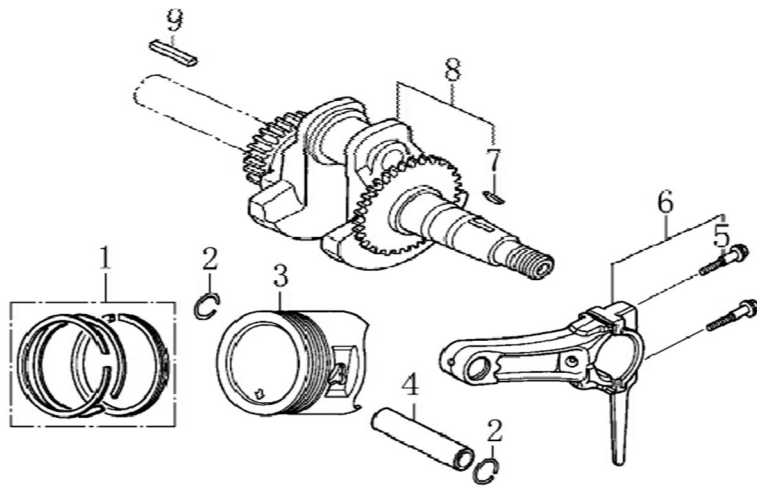

Position	Part number	Název	Name
1	130070079-0001	Pístní kroužky (set)	Piston rings (set)
2	380560056-0001	Pojistka pístního čepu	Piston pin clip
3	130030083-0001	Píst	Piston
4	130060031-0001	Pístní čep	Piston pin
6	130150039-0001	Ojnice	Connecting rod
7	380620050-0001	Pero	Key
8	130290097-0001	Kliková hřídel	Crankshaft
9	380620040-0001	Pero	Key