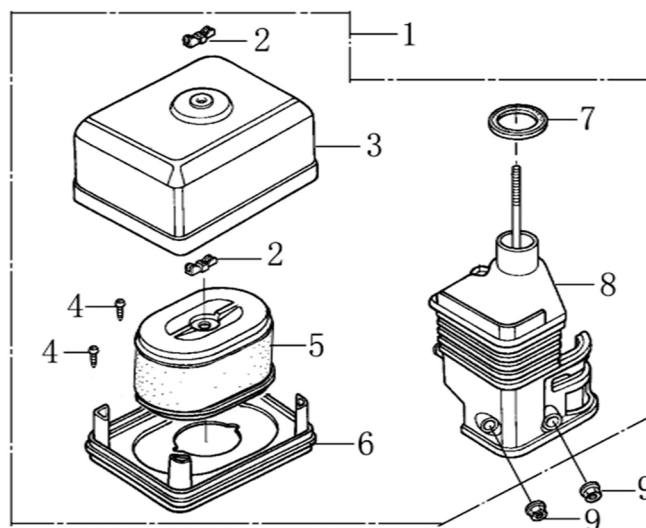

Position	Part number	Název	Name
5	140710001-0001	Vodící deska ventilů	Valve guide plate
6	140670004-0001	Zdvihací tyčka ventilu	Valve push rod
7	140690003-0001	Zdvihátko ventilu	Valve lifter
8	26400100801	Koncovka ventilu	Valve rotator
9	140380017-0001	Sedlo pružiny ventilu	Valve spring seat
10	140340022-0001	Pružina ventilu	Valve spring
11	140400011-0001	Těsnění ventilu	Valve gasket
12	500550024-0001	Ventily (pár)	Valves (pair)
13	140020040-0001	Vačková hřídel	Camshaft
14	140450022-0001	Vahadlo ventilu (set)	Valve arm assembly (set)

Position	Part number	Název	Name
3	271660038-0001	Vypínač motoru	Engine stop switch
6	100203007	Šroub	Bolt
7	012021500002	Startér kompletní	Starter assembly

Position	Part number	Název	Name
6	100203017	Šroub	Bolt

Position	Part number	Název	Name
2	171660001-0001	Pružina	Spring
3	100602032	Šroub	Bolt
4	100203007	Šroub	Bolt
6	171610002-0001	Pružina táhla regulace	Return spring
7	171590002-0001	Táhlo regulace otáček	Governor rod
8	380250002-0001	Šroub	Bolt
9	110203	Matice	Nut
10	171620001-0001	Páka regulace otáček	Governor arm