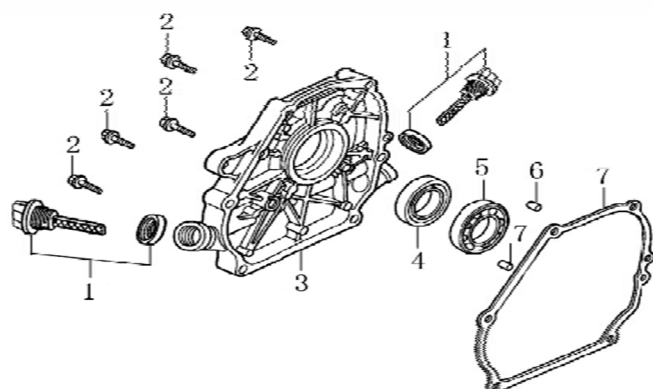

Position	Part number	Název	Name
1	14301-KB01-0000	Olejová měrka	Oil gauge
2	100205029	Šroub	Bolt
3	110820014-0001	Víko klikové skříně	Crankcase cover
4	620801003	Gufero	Oil seal
7	110830007-0001	Těsnění klikové skříně	Crankcase gasket