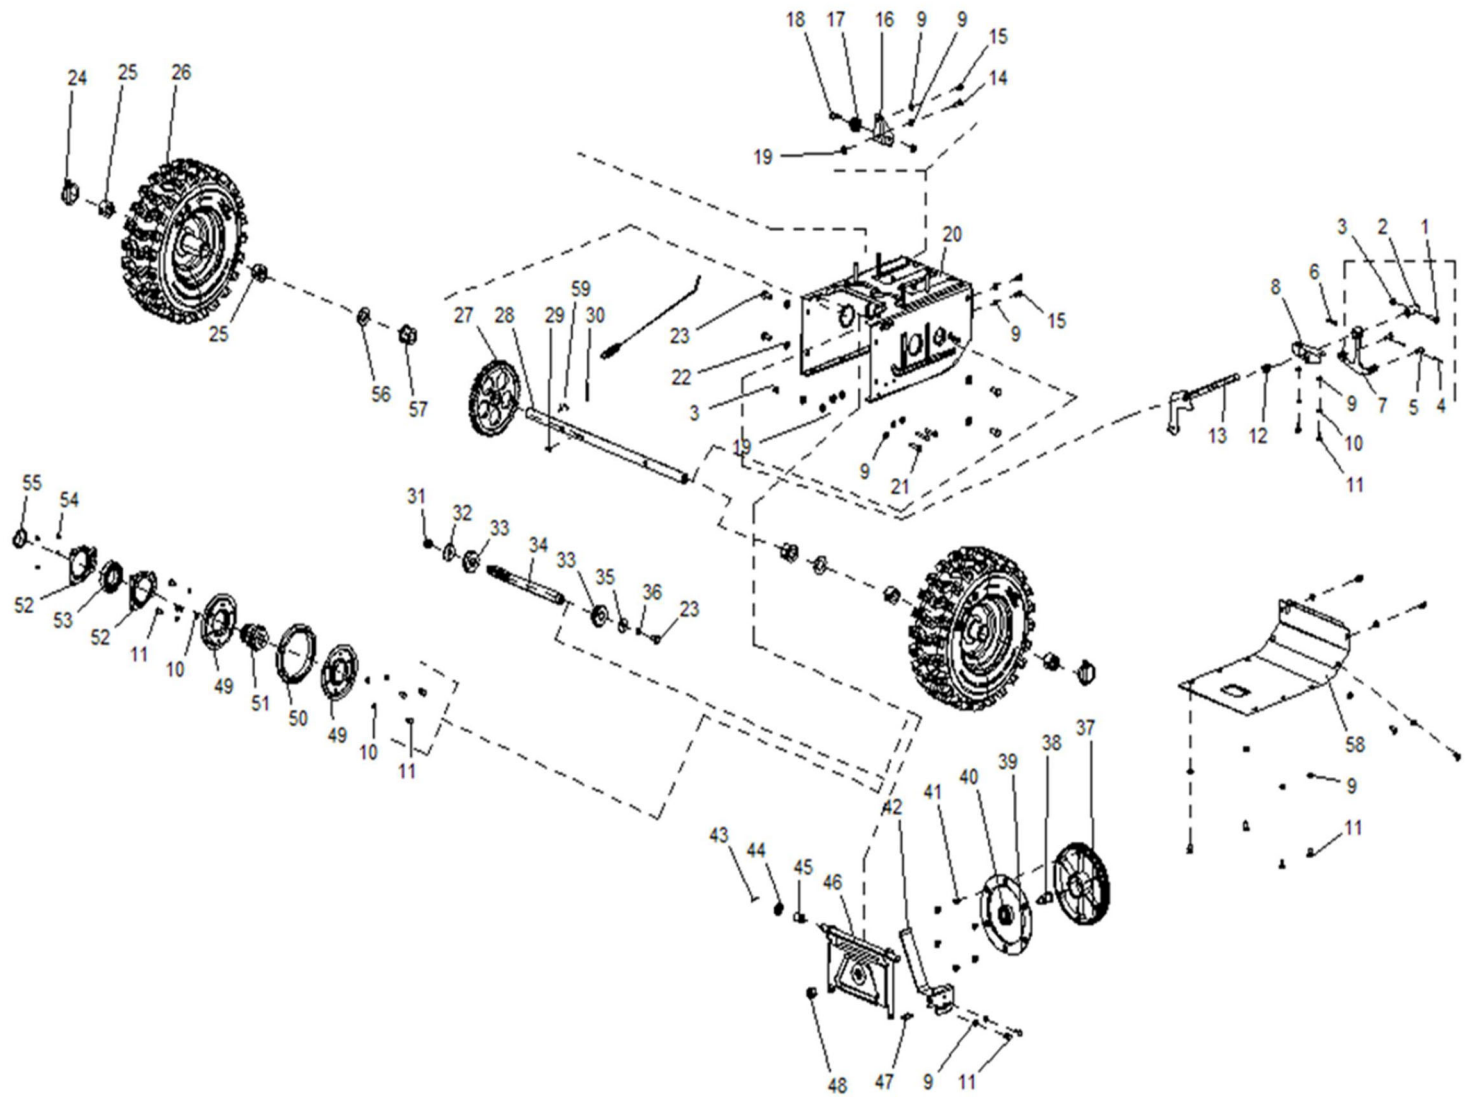

Position	Part number	Název	Name
4	SJ-046-1	Podložka	Washer
9	PG-027	Kryt řemenu	Belt cover
14	SJ-008C	Podložka řemenice napínačku	Washer
19	PG-055	Řemenice	Pulley
22	SJ-035-1	Pružina	Spring
23	SB-051	Řemen	Belt
24	XPD4L073001	Klínový řemen	V-belt

Position	Part number	Název	Name
5	SJ-233	Čep	Pin
7	SJ-211	Vidlice řízení	Shift frame
8	SJ-002	Rameno řazení	Driving rod
13	SJ-040-1	Vidlice	Fork
16	SJ-016A	Držák kladky	Pulley bracket
17	SJ-016B	Kladka bowdenu	Wire pulley
25	SJ-119-A	Pouzdro kola	Wheel bushing
26	ZZZS53064	Kolo kompletní	Wheel assembly
27	PG-048	Ozubené kolo	Gear wheel
28	PG-041	Osa kol	Wheel axle
30	SB-019	Čep	Pin
34	PG-045	Hřídel variátoru	Variable speed shaft
37 + 39	SJ-010A	Třecí řemenice	Drive pulley
42	SJ-015-2012	Vodítko řemenu	Belt clamp
45	SJ-107	Pouzdro	Bushing
47	PG-069	Pružina	Spring
49	SJ-013A	Polovina kola pohonu	Drive wheel - half
50	SJ-013D	Gumový kroužek	Rubber ring
52	SJ-013B	Domeček ložiska	Bearing housing
55	130132	Pojistný kroužek	Circlip

Position	Part number	Název	Name
2	620801003	Gufero	Oil seal
3	785001015	Podložka	Washer
4	785001014	Vypouštěcí šroub	Bolt
5	281890001-0001	Olejové čidlo	Oil sensor
6	100203007	Šroub	Bolt
8	100203011	Šroub	Bolt
9	171750002-0001	Regulátor otáček	Governor gear
11	380450531-0001	Podložka	Washer
12	381350004-0001	Závlačka	Pin
13	171630001-0001	Ovládací táhlo regulátoru	Governor shaft arm

Position	Part number	Název	Name
2	171660001-0001	Pružina	Spring
3	100602032	Šroub	Bolt
4	100203007	Šroub	Bolt
6	171610002-0001	Pružina táhla regulace	Return spring
7	171590002-0001	Táhlo regulace otáček	Governor rod
8	380250002-0001	Šroub	Bolt
9	110203	Matice	Nut
10	171620001-0001	Páka regulace otáček	Governor arm