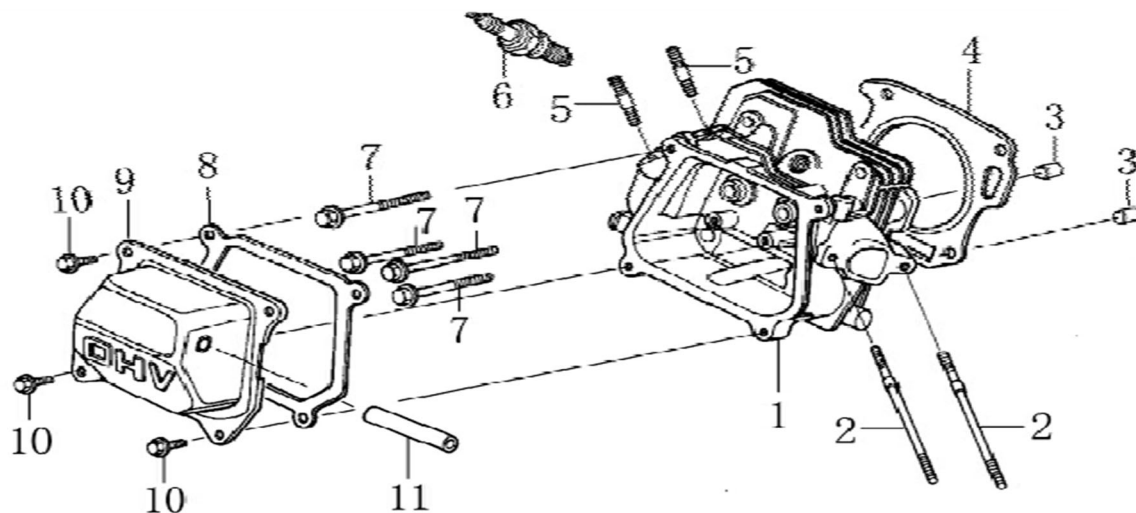

Position	Part number	Název	Name
56	PG-005	Kroužek komínu	Chute ring
57	25100155401	Gufero	Oil seal
58	149304	Ložisko	Bearing
61	PG-001	Šneková hřídel	Worm shaft
63	149304	Ložisko	Bearing
67	SJ-019	Pouzdro hřídele	Shaft sleeve
69	SJ-070	Střížný šroub	Bolt
70	PG-015HJ	Pravý šnek	Right auger
72	PG-004	Polovina skříně	Worm wheel box A
75	PG-007	Polovina skříně	Worm wheel box B
77	PG-003	Hřídel šneku	Auger shaft
79	PG-002	Kolo převodu	Worm wheel
80	PG-039HJ	Levý šnek	Left auger
81	PG-034HJ	Ventilátor	Fan

Position	Part number	Název	Name
1	120080276-0001	Hlava válce	Cylinder head
2	380180093-0001	Svorník	Stud bolt
4	120150144-0001	Těsnění hlavy válce	Cylinder head gasket
5	380180098-0001	Svorník	Stud bolt
6	A969P	Svíčka zapalování	Spark plug
7	1002505057	Šroub	Bolt
8	120250013-0001	Těsnění ventilového víka	Cylinder head cover gasket
9	120220008-0001	Ventilové víko	Cylinder head cover
10	100203011	Šroub	Bolt