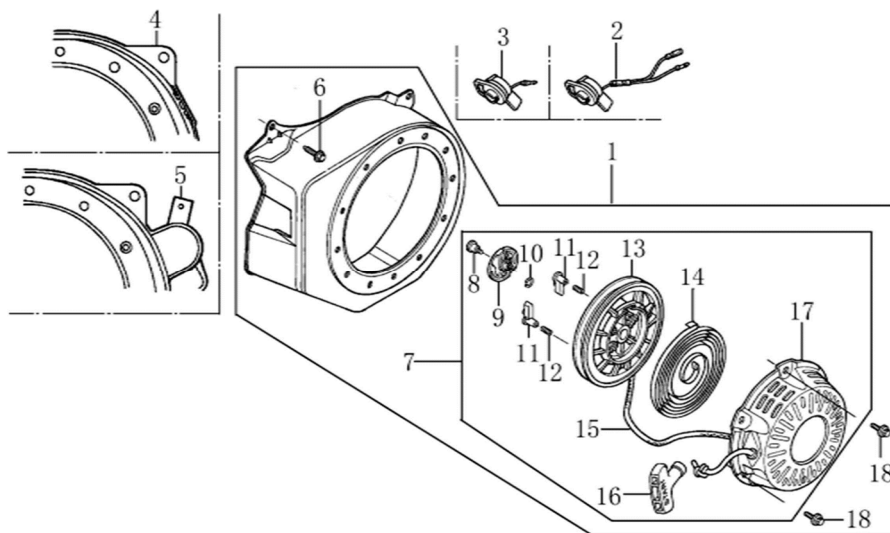

Position	Part number	Název	Name
3	271660038-0001	Vypínač motoru	Engine stop switch
6	100203007	Šroub	Bolt
7	012021500002	Startér kompletní	Starter assembly