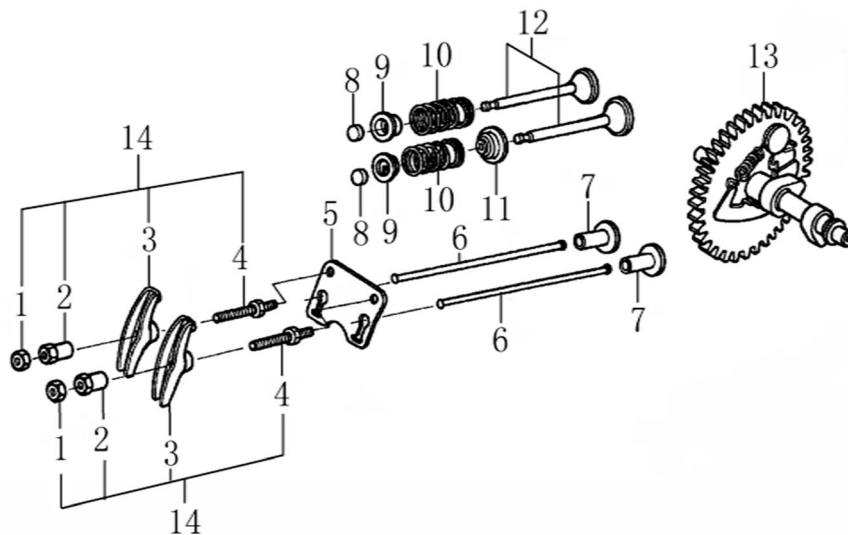

Position	Part number	Název	Name
5	140710001-0001	Vodící deska ventilů	Valve guide plate
6	140670004-0001	Zdvihací tyčka ventilu	Valve push rod
7	140690003-0001	Zdvihátko ventilu	Valve lifter
8	26400100801	Koncovka ventilu	Valve rotator
9	140380017-0001	Sedlo pružiny ventilu	Valve spring seat
10	140340022-0001	Pružina ventilu	Valve spring
11	140400011-0001	Těsnění ventilu	Valve gasket
12	500550024-0001	Ventily (pár)	Valves (pair)
13	140020040-0001	Vačková hřídel	Camshaft
14	140450022-0001	Vahadlo ventilu (set)	Valve arm assembly (set)