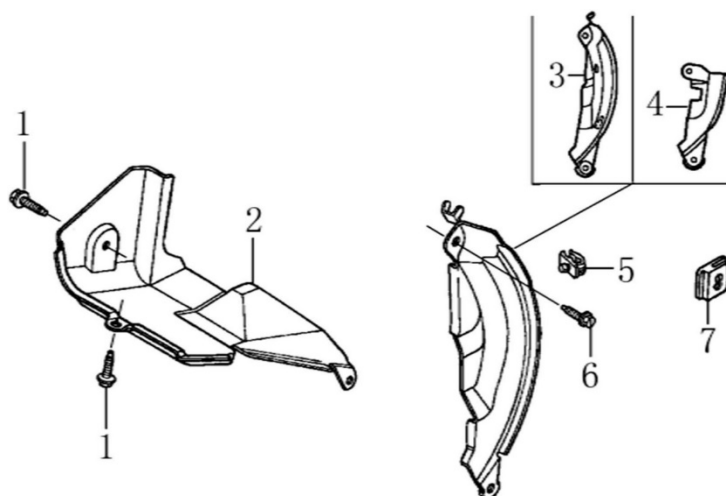

Position	Part number	Název	Name
6	100203017	Šroub	Bolt