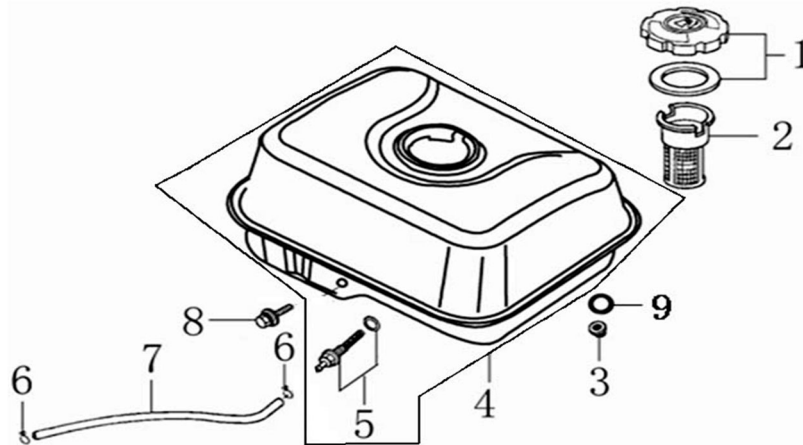

Position	Part number	Název	Name
1	170870040-0001	Palivová zátka	Fuel tank cap
2	170720009-0001	Sítko nádrže	Fuel tank filter
3	110203	Matice	Nut
4	170500997-0003	Palivová nádrž	Fuel tank
6	380950188-0001	Svorka hadičky	Fuel tube clip
7	380750180-0001	Palivová hadička	Fuel tube
8	100203022	Šroub	Bolt