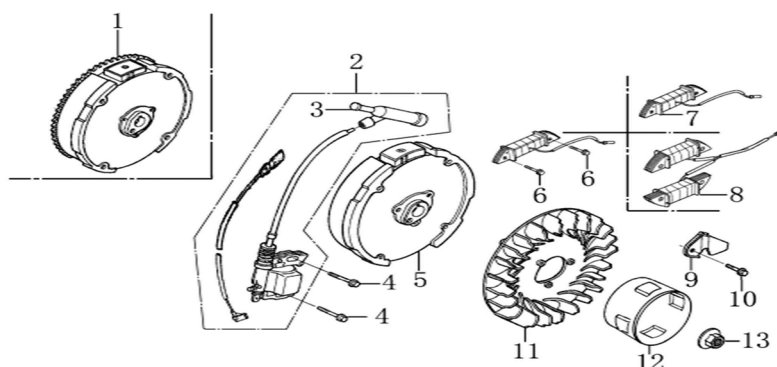

Position	Part number	Název	Name
2	270920180-0001	Cívka zapalování	Ignition coil
3	270950040-0001	Krytka svíčky	Spark plug cap
4	100203022	Šroub	Bolt
5	270020097-0001	Setrvačník	Flywheel
11	160180007-0001	Ventilátor	Fan
12	193590005-0001	Miska startéru	Starter pulley
13	746001066	Matice	Nut