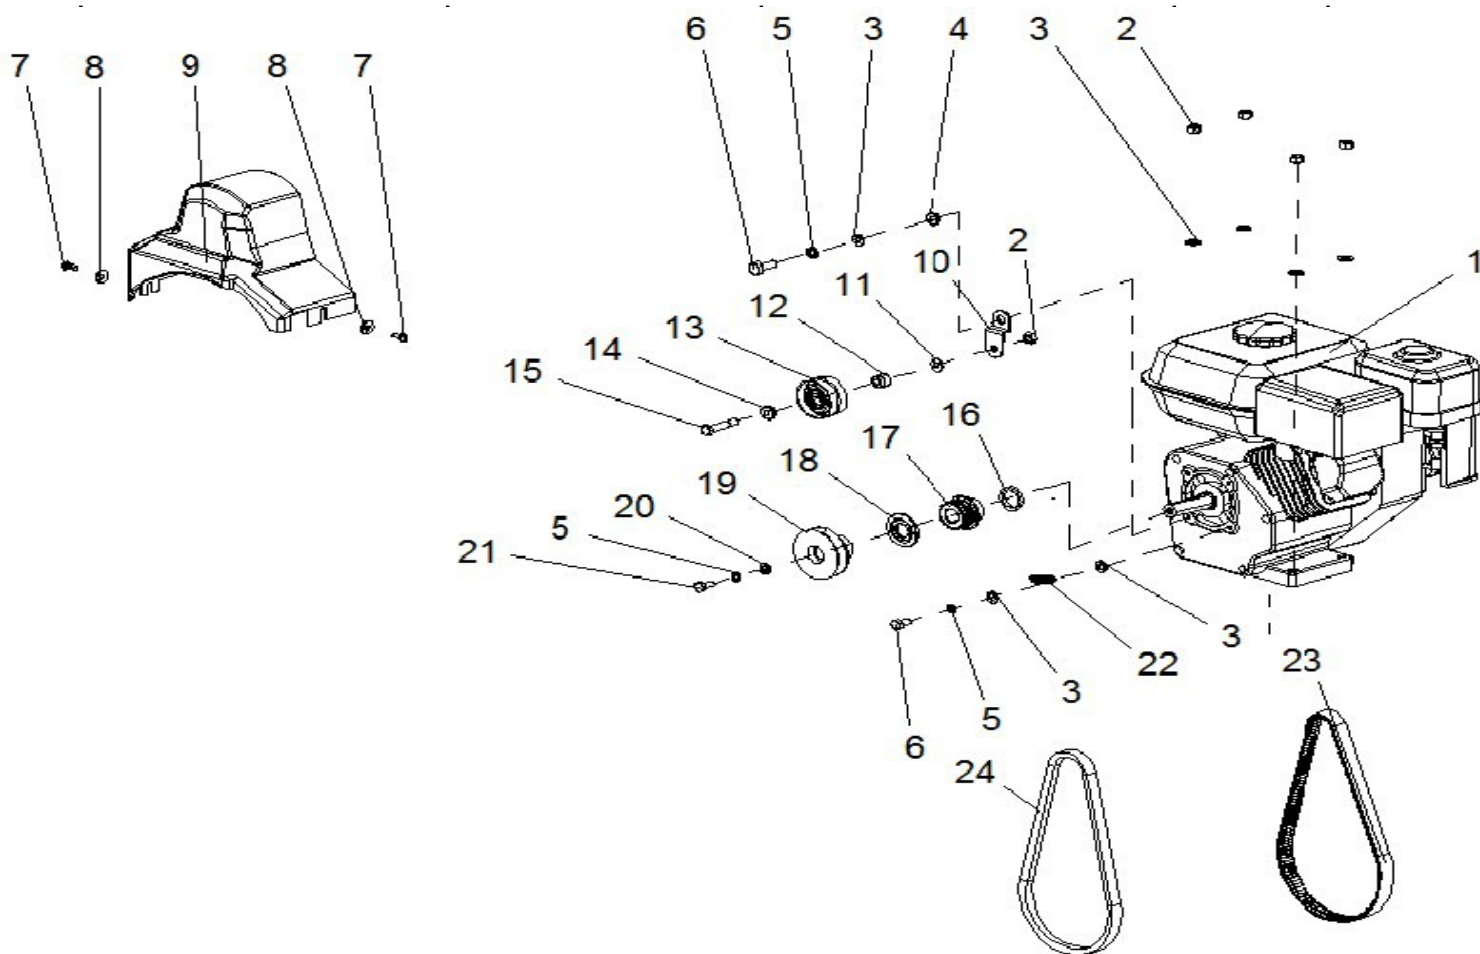

Position	Part number	Název	Name
4	SJ-046-1	Podložka	Washer
9	PG-027	Kryt řemenu	Belt cover
14	SJ-008C	Podložka řemenice napínačku	Washer
19	PG-055	Řemenice	Pulley
22	SJ-035-1	Pružina	Spring
23	SB-051	Řemen	Belt
24	XPD4L073001	Klínový řemen	V-belt

Position	Part number	Název	Name
5	SJ-233	Čep	Pin
7	SJ-211	Vidlice řízení	Shift frame
8	SJ-002	Rameno řazení	Driving rod
13	SJ-040-1	Vidlice	Fork
16	SJ-016A	Držák kladky	Pulley bracket
17	SJ-016B	Kladka bowdenu	Wire pulley
25	SJ-119-A	Pouzdro kola	Wheel bushing
26	ZZZS53064	Kolo kompletní	Wheel assembly
27	PG-048	Ozubené kolo	Gear wheel
28	PG-041	Osa kol	Wheel axle
30	SB-019	Čep	Pin
34	PG-045	Hřídel variátoru	Variable speed shaft
37 + 39	SJ-010A	Třecí řemenice	Drive pulley
42	SJ-015-2012	Vodítko řemenu	Belt clamp
45	SJ-107	Pouzdro	Bushing
47	PG-069	Pružina	Spring
49	SJ-013A	Polovina kola pohonu	Drive wheel - half
50	SJ-013D	Gumový kroužek	Rubber ring
52	SJ-013B	Domeček ložiska	Bearing housing
55	130132	Pojistný kroužek	Circlip

Position	Part number	Název	Name
2	620801003	Gufero	Oil seal
3	785001015	Podložka	Washer
4	785001014	Vypouštěcí šroub	Bolt
5	281890001-0001	Olejové čidlo	Oil sensor
6	100203007	Šroub	Bolt
8	100203011	Šroub	Bolt
9	171750002-0001	Regulátor otáček	Governor gear
11	380450531-0001	Podložka	Washer
12	381350004-0001	Závlačka	Pin
13	171630001-0001	Ovládací táhlo regulátoru	Governor shaft arm

Position	Part number	Název	Name
2	171660001-0001	Pružina	Spring
3	100602032	Šroub	Bolt
4	100203007	Šroub	Bolt
6	171610002-0001	Pružina táhla regulace	Return spring
7	171590002-0001	Táhlo regulace otáček	Governor rod
8	380250002-0001	Šroub	Bolt
9	110203	Matice	Nut
10	171620001-0001	Páka regulace otáček	Governor arm