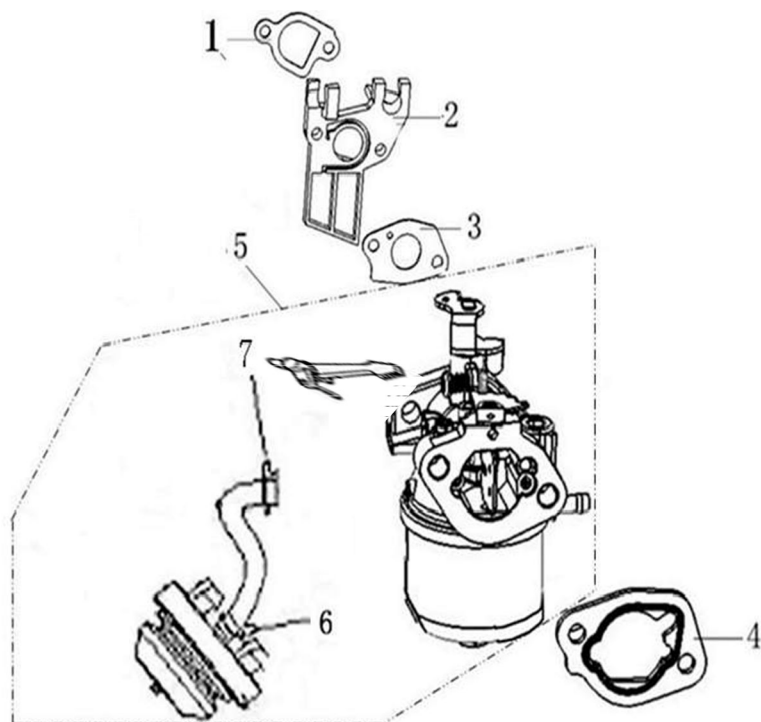

Position	Part number	Název	Name
2	620801003	Gufero	Oil seal
3	785001015	Podložka	Washer
4	785001014	Vypouštěcí šroub	Bolt
5	281890001-0001	Olejové čidlo	Oil sensor
6	100203007	Šroub	Bolt
8	100203011	Šroub	Bolt
9	171750002-0001	Regulátor otáček	Governor gear
11	380450531-0001	Podložka	Washer
12	381350004-0001	Závlačka	Pin
13	171630001-0001	Ovládací táhlo regulátoru	Governor shaft arm

Position	Part number	Název	Name
5	140710001-0001	Vodící deska ventilů	Valve guide plate
6	140670004-0001	Zdvihací tyčka ventilu	Valve push rod
7	140690003-0001	Zdvihátko ventilu	Valve lifter
8	26400100801	Koncovka ventilu	Valve rotator
9	140380017-0001	Sedlo pružiny ventilu	Valve spring seat
10	140340022-0001	Pružina ventilu	Valve spring
11	140400011-0001	Těsnění ventilu	Valve gasket
12	500550024-0001	Ventily (pár)	Valves (pair)
13	140020040-0001	Vačková hřídel	Camshaft
14	140450022-0001	Vahadlo ventilu (set)	Valve arm assembly (set)

Position	Part number	Název	Name
3	271660038-0001	Vypínač motoru	Engine stop switch
6	100203007	Šroub	Bolt
7	012021500002	Startér kompletní	Starter assembly

Position	Part number	Název	Name
6	100203017	Šroub	Bolt

Position	Part number	Název	Name
2	171660001-0001	Pružina	Spring
3	100602032	Šroub	Bolt
4	100203007	Šroub	Bolt
6	171610002-0001	Pružina táhla regulace	Return spring
7	171590002-0001	Táhlo regulace otáček	Governor rod
8	380250002-0001	Šroub	Bolt
9	110203	Matice	Nut
10	171620001-0001	Páka regulace otáček	Governor arm