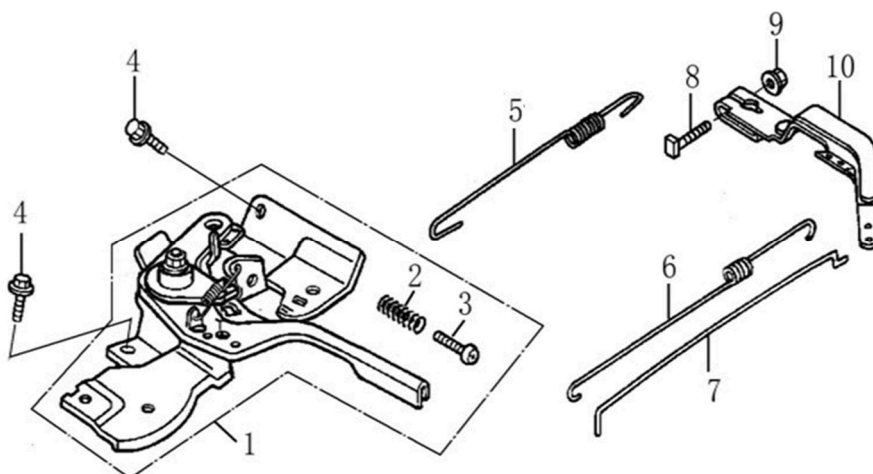

Position	Part number	Název	Name
2	620801003	Gufero	Oil seal
3	785001015	Podložka	Washer
4	785001014	Vypouštěcí šroub	Bolt
5	281890001-0001	Olejové čidlo	Oil sensor
6	100203007	Šroub	Bolt
8	100203011	Šroub	Bolt
9	171750002-0001	Regulátor otáček	Governor gear
11	380450531-0001	Podložka	Washer
12	381350004-0001	Závlačka	Pin
13	171630001-0001	Ovládací táhlo regulátoru	Governor shaft arm

Position	Part number	Název	Name
5	140710001-0001	Vodící deska ventilů	Valve guide plate
6	140670004-0001	Zdvihací tyčka ventilu	Valve push rod
7	140690003-0001	Zdvihátko ventilu	Valve lifter
8	26400100801	Koncovka ventilu	Valve rotator
9	140380017-0001	Sedlo pružiny ventilu	Valve spring seat
10	140340022-0001	Pružina ventilu	Valve spring
11	140400011-0001	Těsnění ventilu	Valve gasket
12	500550024-0001	Ventily (pár)	Valves (pair)
13	140020040-0001	Vačková hřídel	Camshaft
14	140450022-0001	Vahadlo ventilu (set)	Valve arm assembly (set)

Position	Part number	Název	Name
3	271660038-0001	Vypínač motoru	Engine stop switch
6	100203007	Šroub	Bolt
7	012021500002	Startér kompletní	Starter assembly

Position	Part number	Název	Name
6	100203017	Šroub	Bolt

Position	Part number	Název	Name
2	171660001-0001	Pružina	Spring
3	100602032	Šroub	Bolt
4	100203007	Šroub	Bolt
6	171610002-0001	Pružina táhla regulace	Return spring
7	171590002-0001	Táhlo regulace otáček	Governor rod
8	380250002-0001	Šroub	Bolt
9	110203	Matice	Nut
10	171620001-0001	Páka regulace otáček	Governor arm