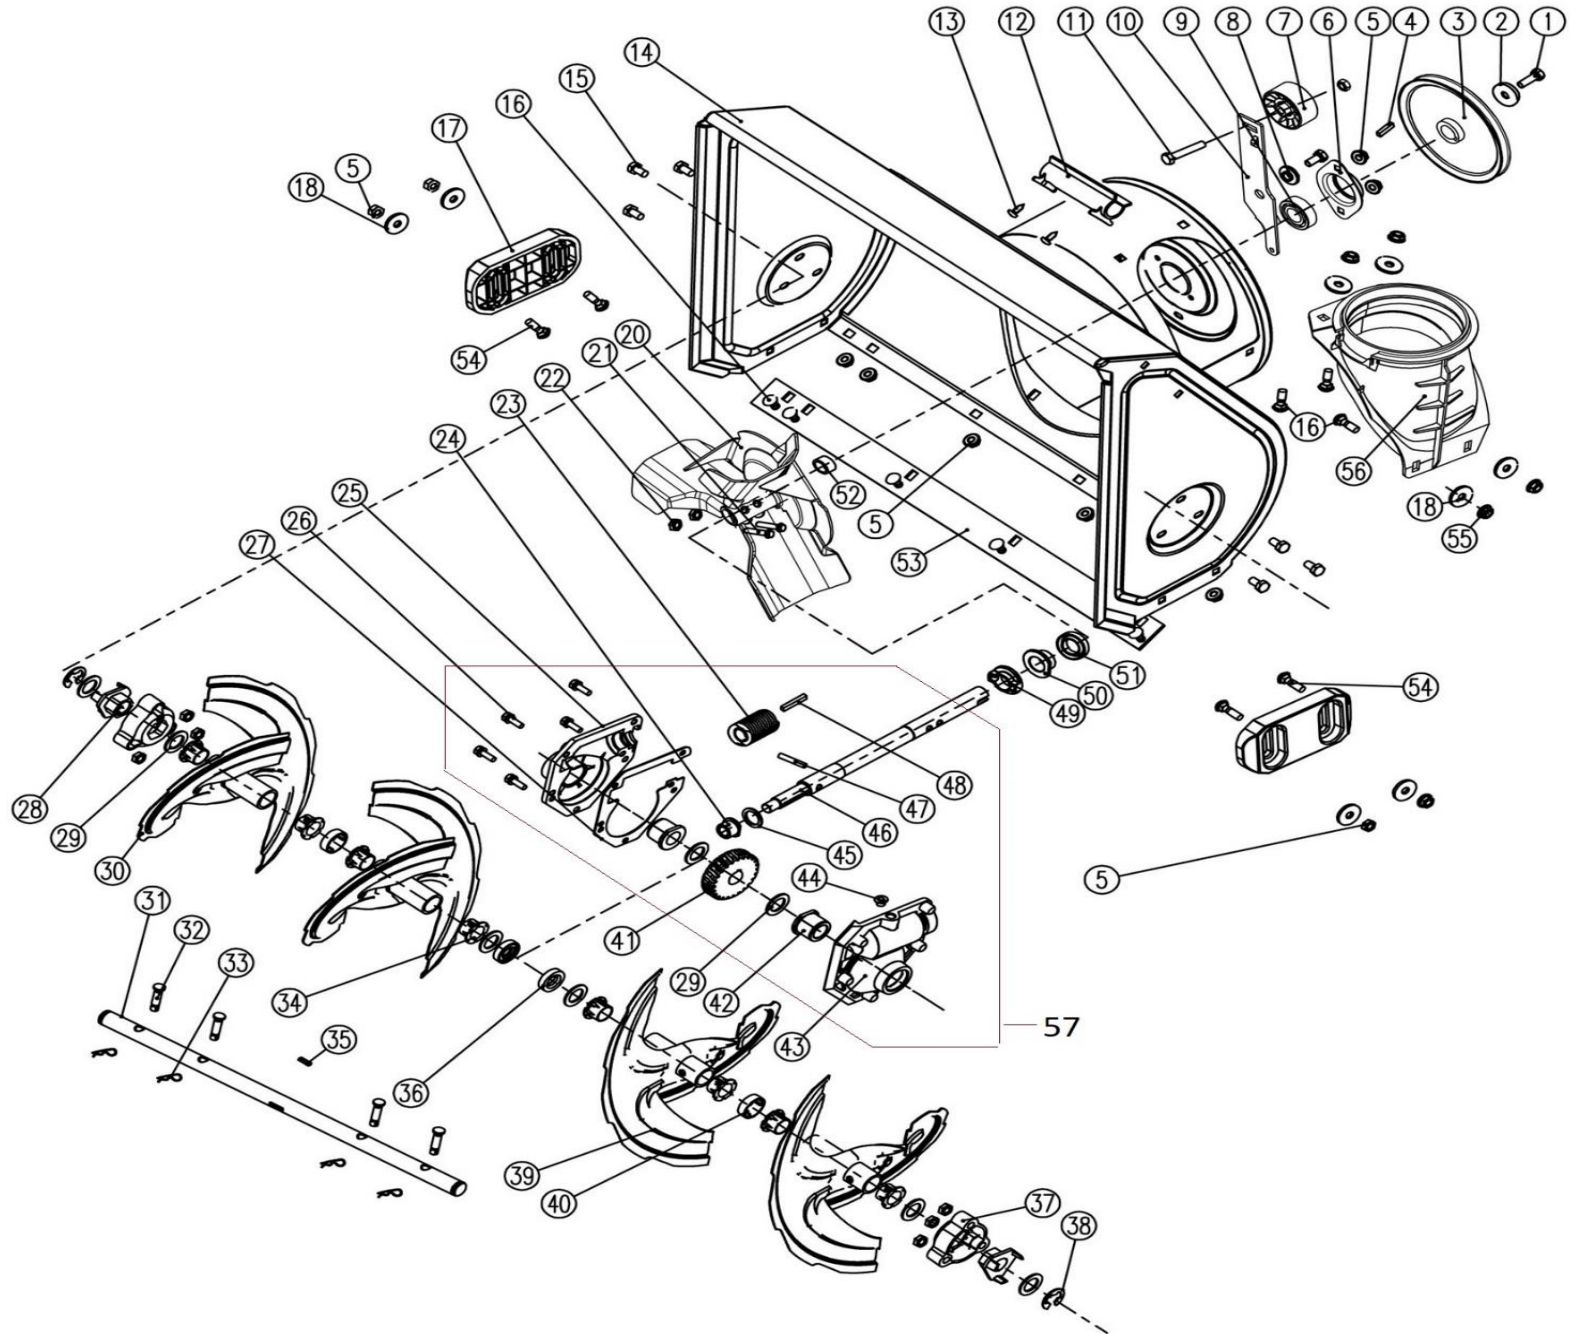

Position	Part number	Název	Name
38	100403013	Šroub	Bolt
39	955500039	Komín	Chute
39-1	9555000391	Komín kompletní	Chute assembly
40	KCM24-19	Mřížka komínu	Grid
41	955500041	Krytka	Cap
42	KC55-26	Podložka	Washer
43	955500043	Podložka	Washer
44	KCM24-15C	Příruba komínu	Chute flange
45	KCM22A-17	Objímka komínu	Chute sleeve
46	KCM22A-18	Pružný plátek	Leaf spring
47	KC55-24	Lopatka	Shovel
48	KCM22A-19	Objímka komínu	Chute sleeve
49	100403017	Šroub	Bolt
50	100539013	Samořezný šroub	Self driving screw
51	955500051	Vodítko řemenu	Belt guide
52	955500052	Klínový řemen	V belt

Position	Part number	Název	Name
35	955500087	Šroubek řemenice	Screw
36	955500088	Ozubený řemen	Synchronous belt
37	01.06.0160	Pero	Flat key
38	955500090	Řemenice motoru (pojezd)	Engine sheave (driving)
39	100205027	Šroub	Bolt
40	955500051	Vodítko řemenu	Belt guide
41	120305	Velká podložka	Big washer
42	110105	Matice	Nut
43	955500092	Kladka napínačku	Tensioner pulley
44	955500093	Páka napínačku	Tensioner lever
45	100105027	Šroub	Bolt
46	955500106	Podložka	Washer
47	955500095	Pružina napínačku	Tensioner spring
48	100105032	Šroub	Bolt
49	110205	Matice	Nut
50	955500102	Motor H200	Engine H200