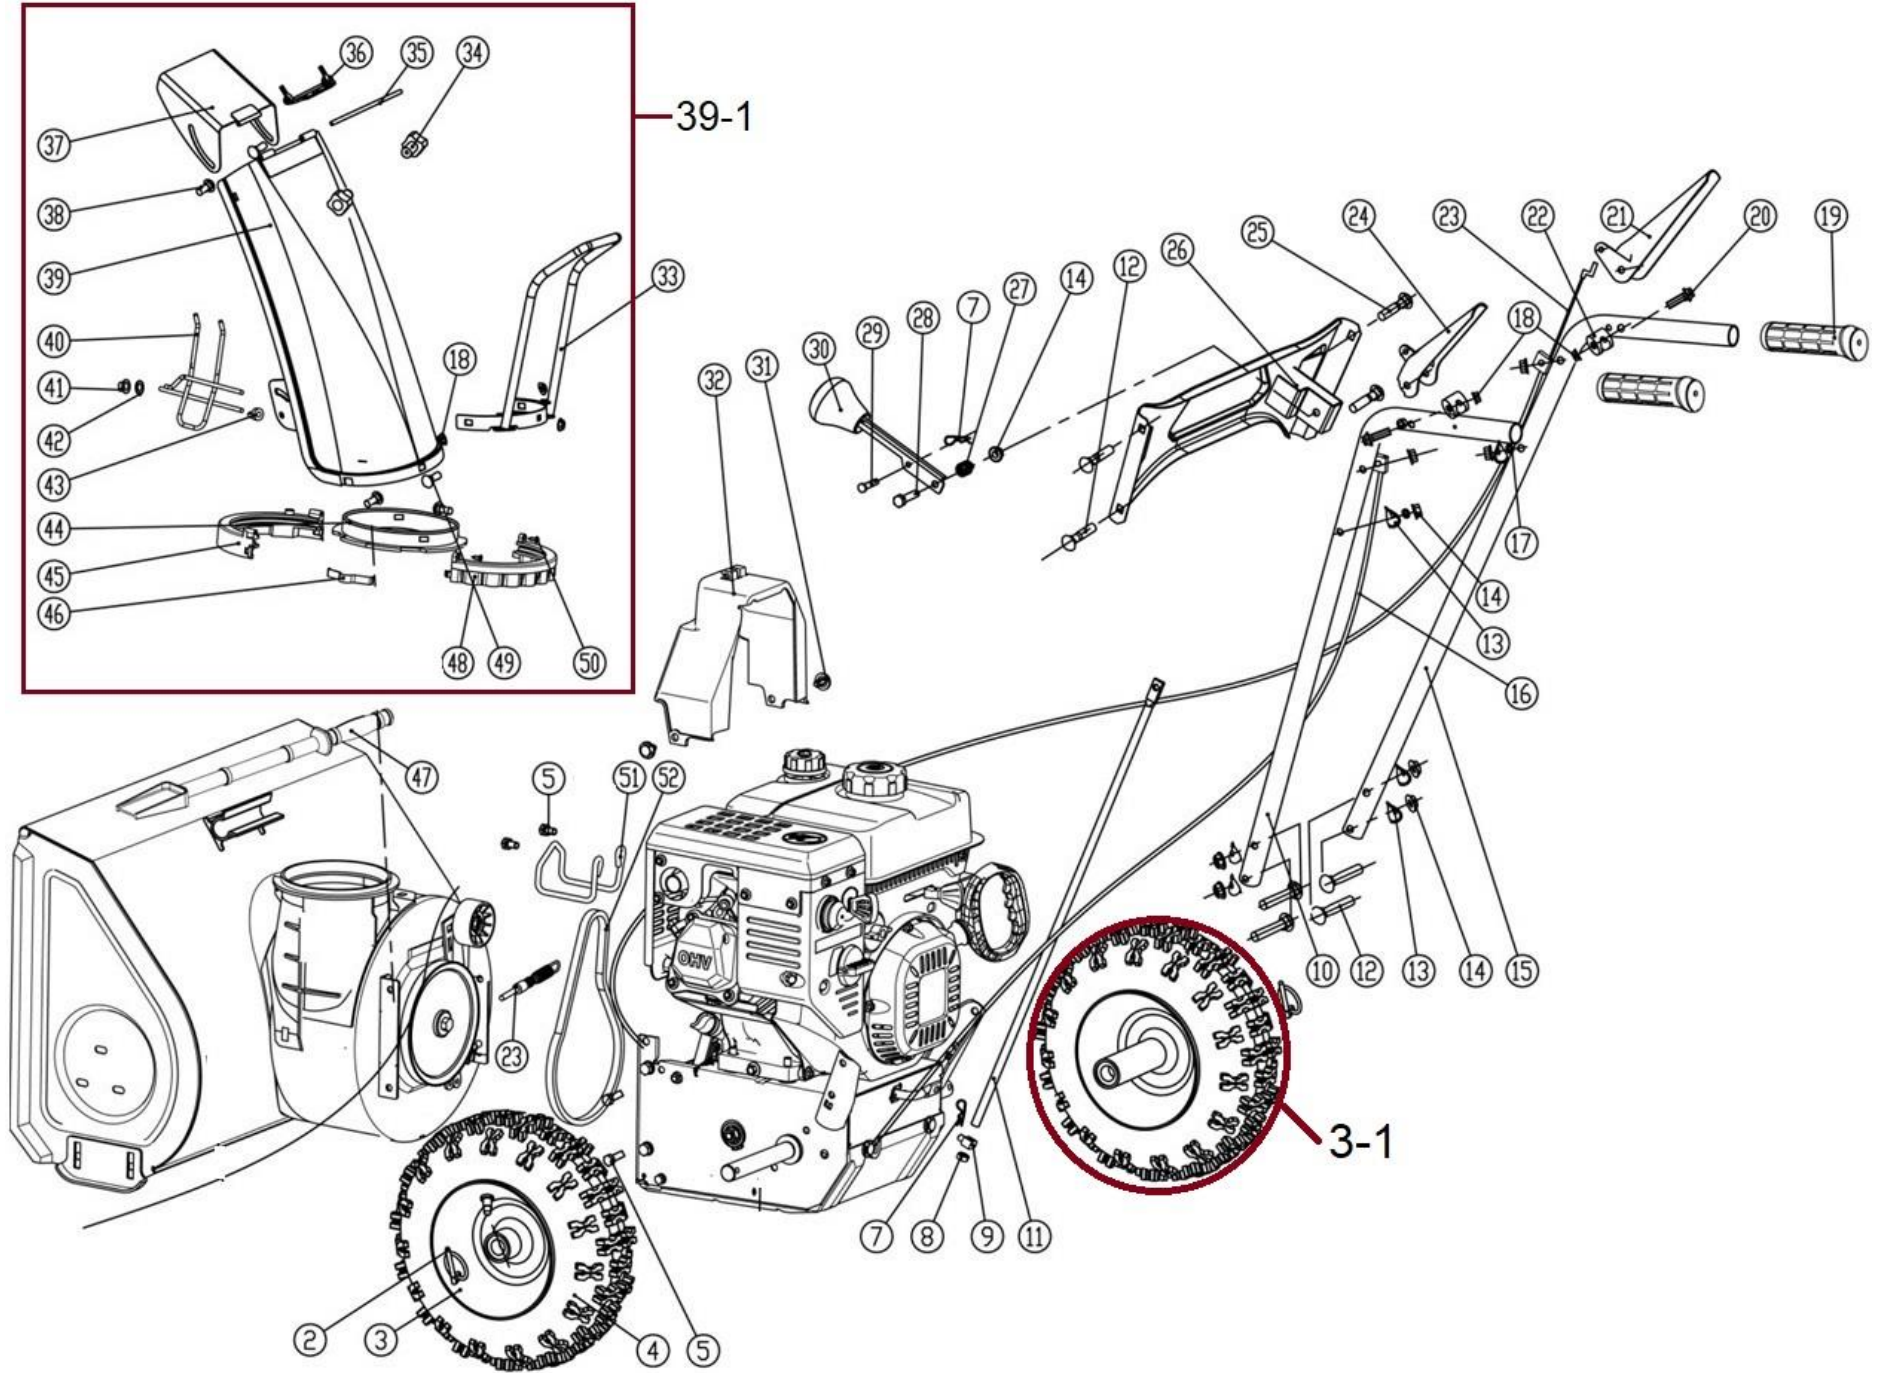

HECHT[®] 9555

made for garden

Position	Part number	Název	Name
2	SJ-066	Zákolník	Pin
3-1	955500031	Kolo kompletní	Wheel assembly
Servisní karta – nelze objednat jako ND / Service card – not available as spare part			
3	955500003	Disk kola	Wheel disc
4	861500081	Pneumatika	Tyre
5	100105017	Šroub	Bolt
7	NJ-02	Závlačka	Cotter pin
8	03030020003	Matice	Nut
9	955500009	Matice	Nut
10	955500015	Pravé madlo	Right handle
11	955500011	Táhlo řazení	Connecting rod
12	100405037	Šroub	Bolt
13	955500012	Tvarová podložka	Wave washer
14	110205	Matice	Nut
15	955500010	Levé madlo	Left handle
16	955500016	Bowden pojezdu	Driving cable
17	120205	Pružná podložka	Spring washer
18	110203	Matice	Nut
19	KC21-03C-05	Rukojeť	Grip
20	955500020	Šroub	Bolt
21	955500021	Páka ovládání šneku	Auger control lever
22	955500022	Pouzdro	Bushing
23	955500023	Bowden ovládání šneku	Auger cable
24	955500024	Páka ovládání pojezdu	Driving control lever
25	100405042	Šroub	Bolt
26	KCM24-04	Panel	Panel
27	KC55-03-04	Pružina	Spring
28	100105032	Šroub	Bolt
29	KC55-03-06	Čep	Pin
30	861500174	Madlo páky	Lever handle
31	KCW-04	Plastový nýt	Plastic clip
32	955500032	Kryt řemenu	Belt cover
33	KCM24-08	Madlo komínu	Chute handle
34	KC55-18S	Křídlová matice	Knob nut
35	955500035	Osa klapky komínu	Axle
36	955500036	Doraz klapky	Chute cap pad
37	955500037	Klapka komínu	Chute cap

Position	Part number	Název	Name
38	100403013	Šroub	Bolt
39	955500039	Komín	Chute
39-1	9555000391	Komín kompletní	Chute assembly
40	KCM24-19	Mřížka komínu	Grid
41	955500041	Krytka	Cap
42	KC55-26	Podložka	Washer
43	955500043	Podložka	Washer
44	KCM24-15C	Příruba komínu	Chute flange
45	KCM22A-17	Objímka komínu	Chute sleeve
46	KCM22A-18	Pružný plátek	Leaf spring
47	KC55-24	Lopatka	Shovel
48	KCM22A-19	Objímka komínu	Chute sleeve
49	100403017	Šroub	Bolt
50	100539013	Samořezný šroub	Self driving screw
51	955500051	Vodítko řemenu	Belt guide
52	955500052	Klínový řemen	V belt