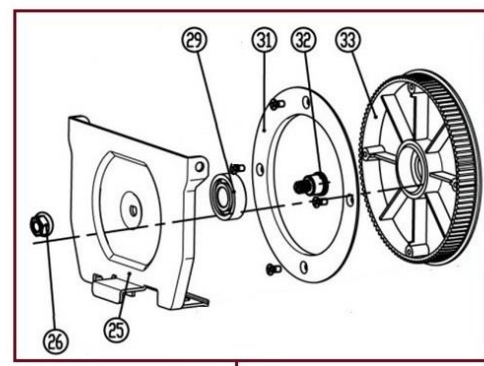

HECHT[®] 9555

made for garden

Position	Part number	Název	Name
2	SJ-066	Zákolník	Pin
3-1	955500031	Kolo kompletní	Wheel assembly
Servisní karta – nelze objednat jako ND / Service card – not available as spare part			
3	955500003	Disk kola	Wheel disc
4	861500081	Pneumatika	Tyre
5	100105017	Šroub	Bolt
7	NJ-02	Závlačka	Cotter pin
8	03030020003	Matice	Nut
9	955500009	Matice	Nut
10	955500015	Pravé madlo	Right handle
11	955500011	Táhlo řazení	Connecting rod
12	100405037	Šroub	Bolt
13	955500012	Tvarová podložka	Wave washer
14	110205	Matice	Nut
15	955500010	Levé madlo	Left handle
16	955500016	Bowden pojezdu	Driving cable
17	120205	Pružná podložka	Spring washer
18	110203	Matice	Nut
19	KC21-03C-05	Rukojeť	Grip
20	955500020	Šroub	Bolt
21	955500021	Páka ovládání šneku	Auger control lever
22	955500022	Pouzdro	Bushing
23	955500023	Bowden ovládání šneku	Auger cable
24	955500024	Páka ovládání pojezdu	Driving control lever
25	100405042	Šroub	Bolt
26	KCM24-04	Panel	Panel
27	KC55-03-04	Pružina	Spring
28	100105032	Šroub	Bolt
29	KC55-03-06	Čep	Pin
30	861500174	Madlo páky	Lever handle
31	KCW-04	Plastový nýt	Plastic clip
32	955500032	Kryt řemenu	Belt cover
33	KCM24-08	Madlo komínu	Chute handle
34	KC55-18S	Křídlová matice	Knob nut
35	955500035	Osa klapky komínu	Axle
36	955500036	Doraz klapky	Chute cap pad
37	955500037	Klapka komínu	Chute cap

Position	Part number	Název	Name
38	100403013	Šroub	Bolt
39	955500039	Komín	Chute
39-1	9555000391	Komín kompletní	Chute assembly
40	KCM24-19	Mřížka komínu	Grid
41	955500041	Krytka	Cap
42	KC55-26	Podložka	Washer
43	955500043	Podložka	Washer
44	KCM24-15C	Příruba komínu	Chute flange
45	KCM22A-17	Objímka komínu	Chute sleeve
46	KCM22A-18	Pružný plátek	Leaf spring
47	KC55-24	Lopatka	Shovel
48	KCM22A-19	Objímka komínu	Chute sleeve
49	100403017	Šroub	Bolt
50	100539013	Samořezný šroub	Self driving screw
51	955500051	Vodítko řemenu	Belt guide
52	955500052	Klínový řemen	V belt