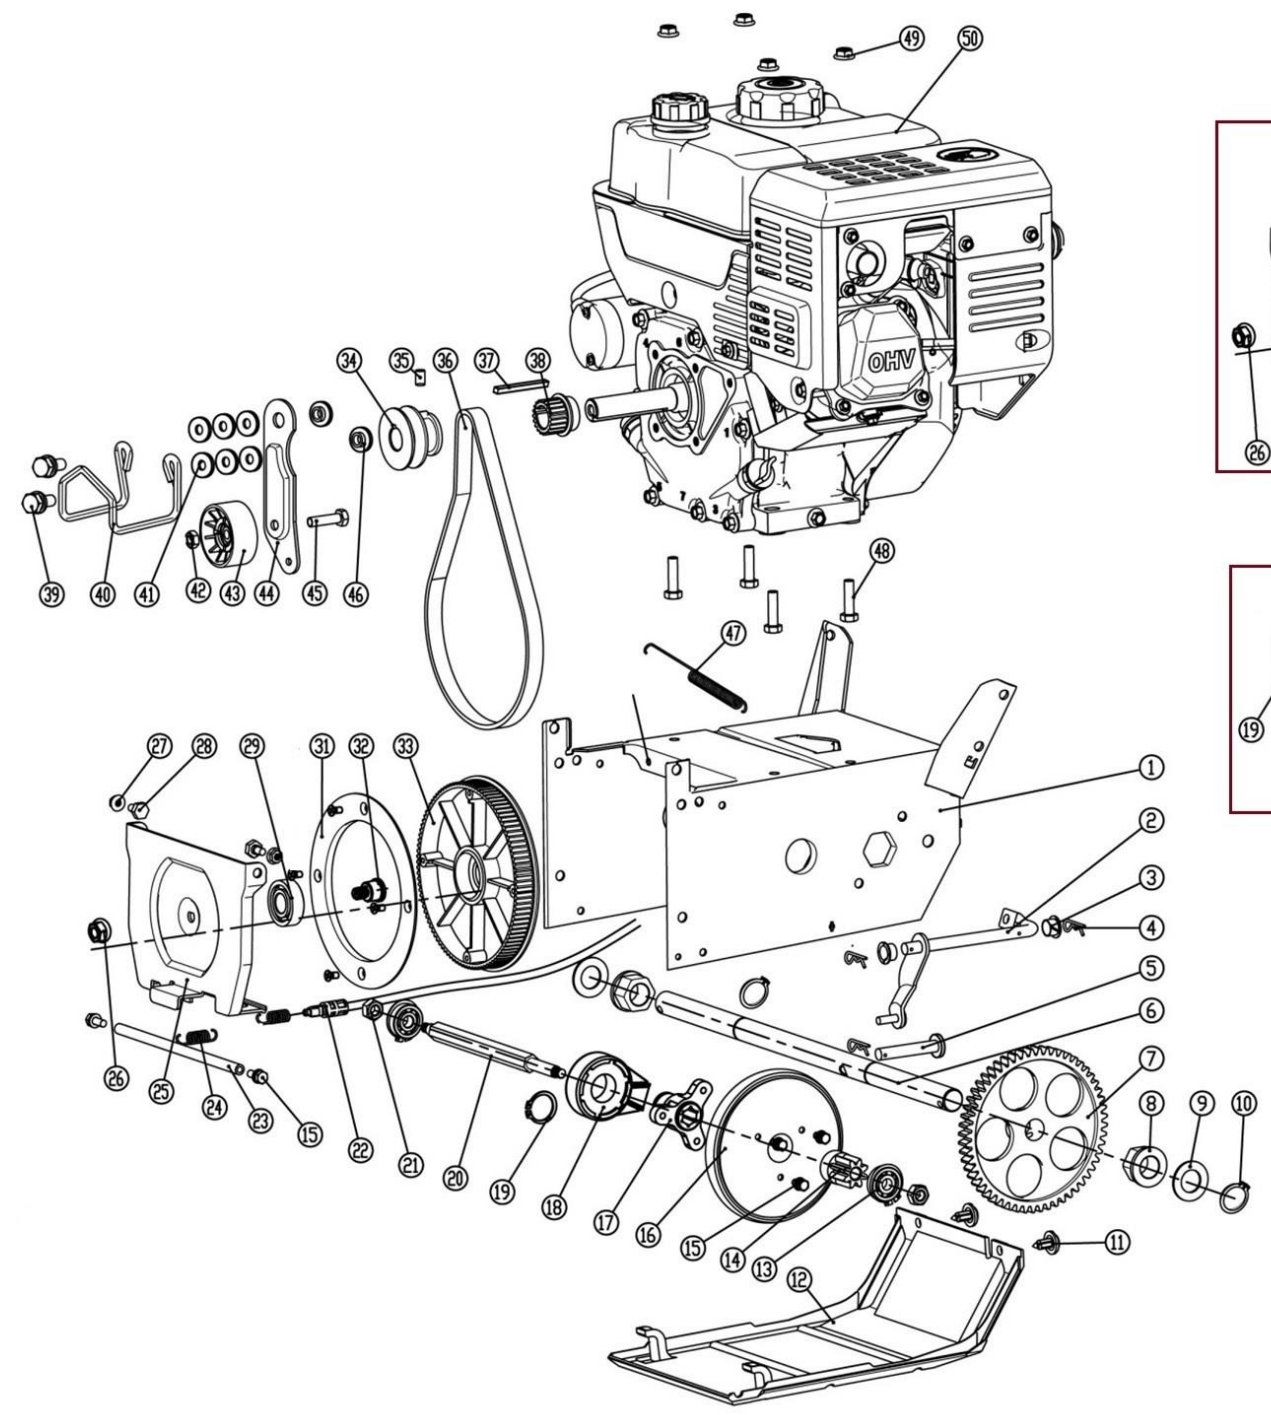

HECHT[®] 9555

made for garden

Position	Part number	Název	Name
2	SJ-066	Zákolník	Pin
3-1	955500031	Kolo kompletní	Wheel assembly
Servisní karta – nelze objednat jako ND / Service card – not available as spare part			
3	955500003	Disk kola	Wheel disc
4	861500081	Pneumatika	Tyre
5	100105017	Šroub	Bolt
7	NJ-02	Závlačka	Cotter pin
8	03030020003	Matice	Nut
9	955500009	Matice	Nut
10	955500015	Pravé madlo	Right handle
11	955500011	Táhlo řazení	Connecting rod
12	100405037	Šroub	Bolt
13	955500012	Tvarová podložka	Wave washer
14	110205	Matice	Nut
15	955500010	Levé madlo	Left handle
16	955500016	Bowden pojezdu	Driving cable
17	120205	Pružná podložka	Spring washer
18	110203	Matice	Nut
19	KC21-03C-05	Rukojeť	Grip
20	955500020	Šroub	Bolt
21	955500021	Páka ovládání šneku	Auger control lever
22	955500022	Pouzdro	Bushing
23	955500023	Bowden ovládání šneku	Auger cable
24	955500024	Páka ovládání pojezdu	Driving control lever
25	100405042	Šroub	Bolt
26	KCM24-04	Panel	Panel
27	KC55-03-04	Pružina	Spring
28	100105032	Šroub	Bolt
29	KC55-03-06	Čep	Pin
30	861500174	Madlo páky	Lever handle
31	KCW-04	Plastový nýt	Plastic clip
32	955500032	Kryt řemenu	Belt cover
33	KCM24-08	Madlo komínu	Chute handle
34	KC55-18S	Křídlová matice	Knob nut
35	955500035	Osa klapky komínu	Axle
36	955500036	Doraz klapky	Chute cap pad
37	955500037	Klapka komínu	Chute cap

Position	Part number	Název	Name
38	100403013	Šroub	Bolt
39	955500039	Komín	Chute
39-1	9555000391	Komín kompletní	Chute assembly
40	KCM24-19	Mřížka komínu	Grid
41	955500041	Krytka	Cap
42	KC55-26	Podložka	Washer
43	955500043	Podložka	Washer
44	KCM24-15C	Příruba komínu	Chute flange
45	KCM22A-17	Objímka komínu	Chute sleeve
46	KCM22A-18	Pružný plátek	Leaf spring
47	KC55-24	Lopatka	Shovel
48	KCM22A-19	Objímka komínu	Chute sleeve
49	100403017	Šroub	Bolt
50	100539013	Samořezný šroub	Self driving screw
51	955500051	Vodítko řemenu	Belt guide
52	955500052	Klínový řemen	V belt