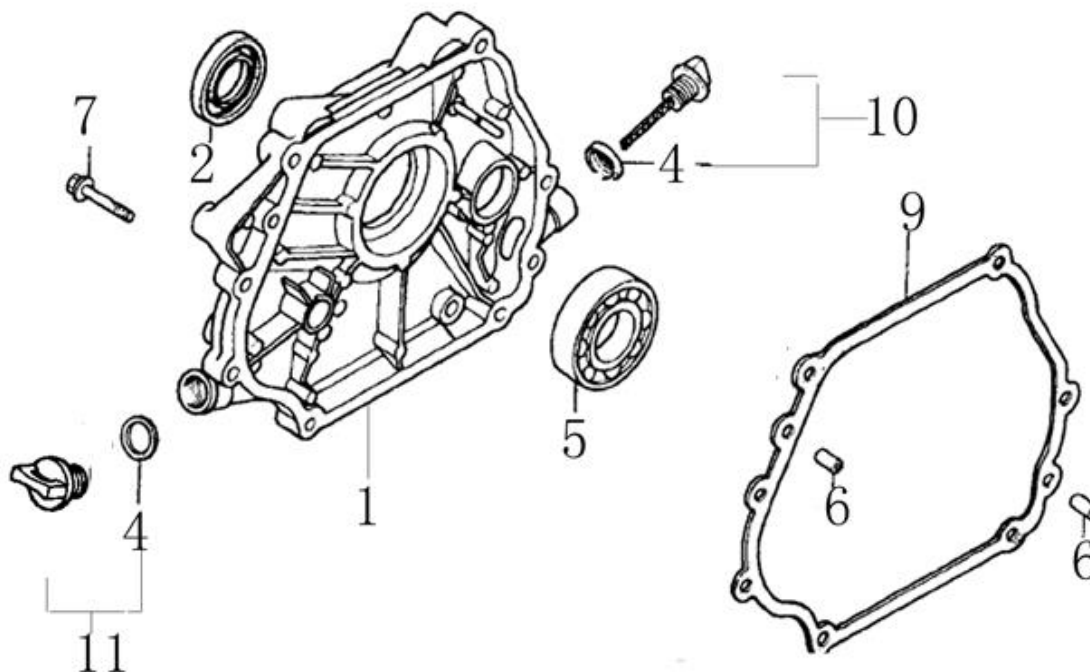

Position	Part number	Název	Name
19	620801003	Gufero	Oil seal
20	Nedostupné	Vypouštěcí šroub	Oil drain bolt
21	785001015	Podložka	Washer

Position	Part number	Název	Name
1	12301-KB01-0000	Kryt klikové skříně	Crankcase cover
2	620801003	Gufero	Oil seal
5	142105	Ložisko	Bearing
7	100205029	Šroub	Bolt
9	Nedostupné	Těsnění klikové skříně	Crankcase cover gasket
10	14301-KB01-0000	Olejová měrka	Oil dipstick
11	Nedostupné	Olejová zátka	Oil plug