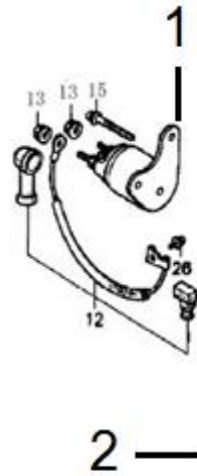

Position	Part number	Název	Name
1	Nedostupné	Cívka startéru	Starter relay
2	Nedostupné	Elektrický startér	Electric starter