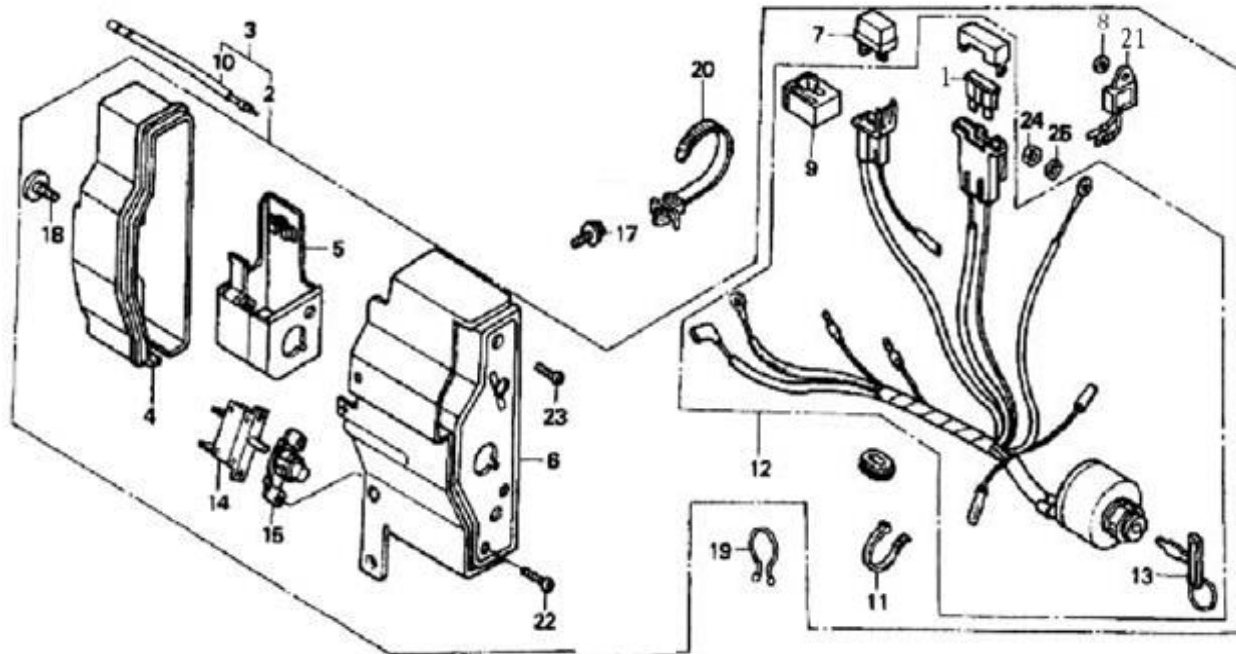

Position	Part number	Název	Name
3	82240-KB12-0000	Box spínací skříňky kompletní	Switchbox assembly
12	82241-KB12-0000	Spínací skříňka	Switchbox module
13	TD2002-C04-0000	Klíček zapalování	Key