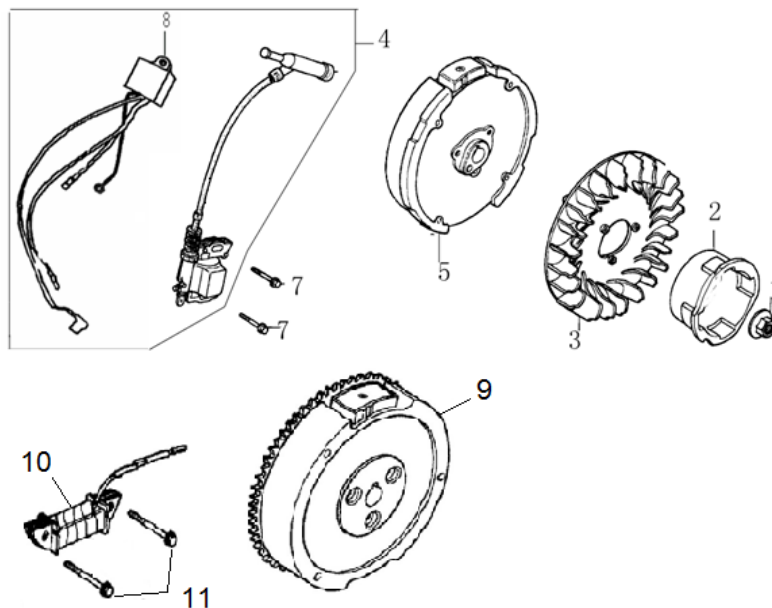

Position	Part number	Název	Name
2	Nedostupné	Miska startéru	Starter idle pulley
3	19102-KB01-0100	Ventilátor	Fan
4	81200-KB01-0000	Cívka zapalování	Ignition
5	82150-KB01-0000	Setrvačnick	Flywheel
7	100103022	Šroub	Bolt
9	Nedostupné	Setrvačnick (pro el. Startér)	Flywheel
10	955501101	Cívka dobíjení	Charge coil
11	100103027	Šroub	Bolt