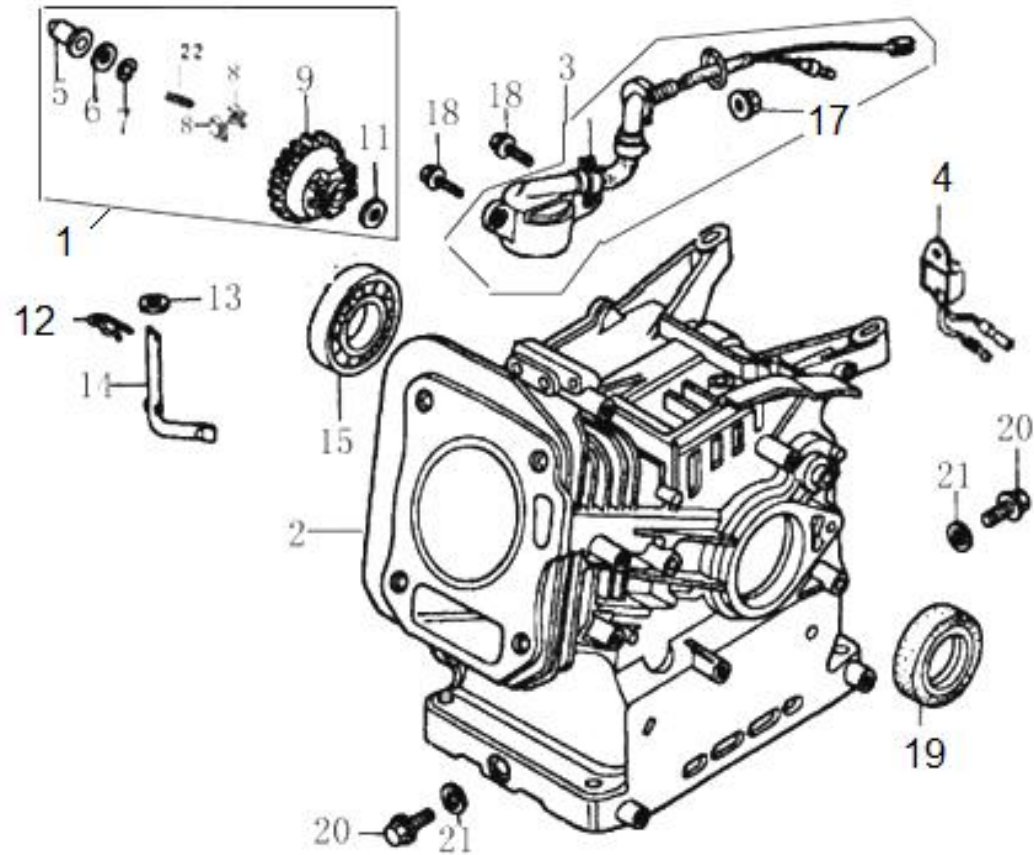

HECHT® 9562 SE

made for garden

Position	Part number	Název	Name
3	Nedostupné	Hřídelka madla	Handle shaft
7	Nedostupné	Táhlo	Rod
9	SX-11-001	Pružina madla	Spring
11	SX-11-007	Pružina táhla	Spring
14	SJ-209	Kulisa ovládání	Adjusting rod
15	SJ-209-4	Páka klapky komínu výhozu	Adjusting join rod
16	SJ-215	Svorka	Clamp
21	SJ-223	Miska	Bowl-shaped gasket
24	SJ-210-1	Deska	Board
25	SJ-246	Operační panel	Panel
29	SJ-028	Podložka	Washer
32	Nedostupné	Pouzdro osy kola	Bushing
33	Nedostupné	Ozubené kolo	Gear
34	Nedostupné	Woodruffovo pero	Woodruff pen
35	SB-019	Čep	Pin
36	SJ-017-2-10	Osa kol	Wheel shaft
37	SJ-066	Zákolník	Pin
38	SB-020	Podložka	Washer
39	SB-21A	Kolo 14x5.00-6	Tyre 14x5.00-6
43	SJ-031	Kryt řemenice	Pulley cover
47	Nedostupné	Držák páky rychlostí	Holder
49	SJ-233	Čep	Pin
52	SJ-227-2	Hřídel šnek.kola ovládání komínu	Worm shaft
53	SB-131	Pružný čep	Pin
54	SJ-208	Šnekové kolo ovládání komínu	Worm wheel
63	SJ-242	Madlo ovládání komínu	Chute handle
65	SJ-227	Páka ovládání výhozu	Trow control lever
68	SJ-102	Kryt variátoru spodní	Gearbox cover
73	SJ-046-1	Podložka	Washer
76	Nedostupné	Pouzdro	Bushing
79	Nedostupné	Řemenice napínáku	Tension pulley
80	Nedostupné	Podložka řemenice napínáku	Washer
83	Nedostupné	Řemenice	Pulley
86	SB-132	Klínový řemen	V belt
87	SB-051	Ozubený řemen	Synchronous belt

Position	Part number	Název	Name
1	24620-KB01-0000	Regulátor otáček	Governor assembly
2	Nedostupné	Klíková skříň	Crankcase
3	87400-KB01-0000	Olejový senzor	Oil sensor
4	281890001-0001	Čidlo	Sensor
12	24606-KB01-0000	Závačka	Cotter pin
13	Nedostupné	O kroužek	O ring
14	Nedostupné	Ovládací táhlo regulátoru	Governor control rod
15	142105	Ložisko	Bearing
17	110107	Matice	Nut
18	100103013	Šroub	Bolt