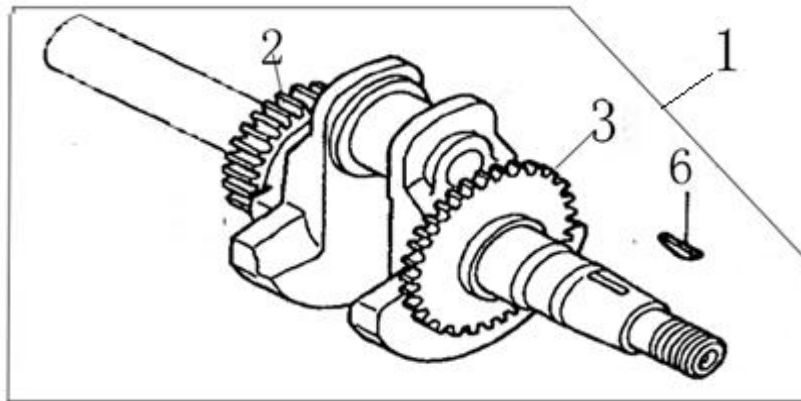

Position	Part number	Název	Name
1	13230-KB01-9000	Kliková hřídel	Crankshaft
2	Nedostupné	Ozubené kolo časování	Time drive gear
3	Nedostupné	Ozubené kolo regulátoru	Speed regulation gear
6	91601-KB01-0000	Woodruffovo pero	Woodruff key