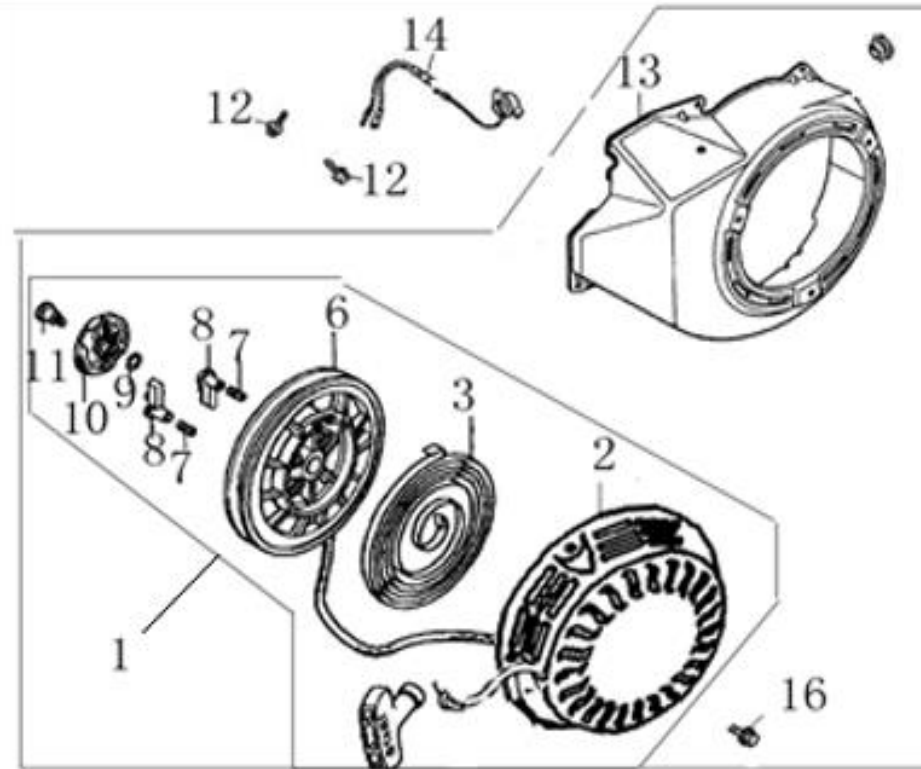

Position	Part number	Název	Name
1	012021500002	Startér kompletní	Starter assembly
3	Nedostupné	Pružina startéru	Starter spring
12	100203011	Šroub	Bolt
14	Nedostupné	Vypínač motoru	Engine stop switch