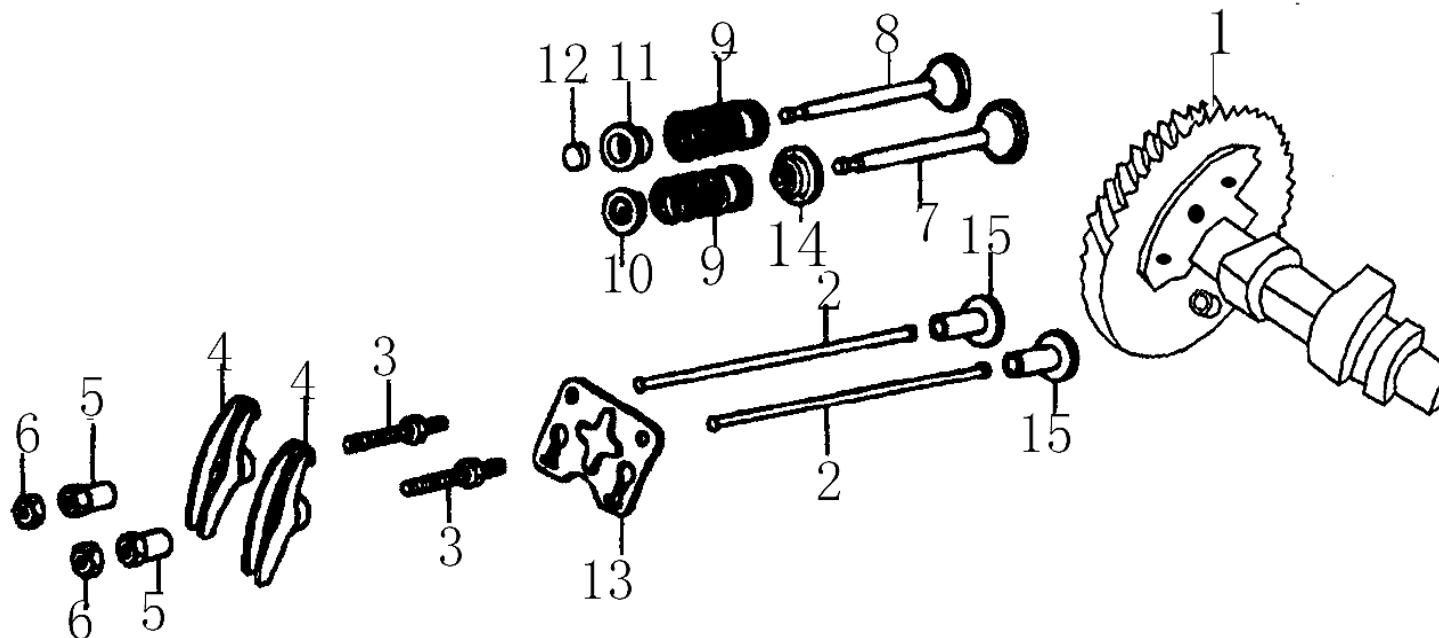

Position	Part number	Název	Name
1	24620-KB01-0000	Regulátor otáček	Governor assembly
2	Nedostupné	Klíková skříň	Crankcase
3	87400-KB01-0000	Olejový senzor	Oil sensor
4	281890001-0001	Čidlo	Sensor
12	24606-KB01-0000	Závačka	Cotter pin
13	Nedostupné	O kroužek	O ring
14	Nedostupné	Ovládací táhlo regulátoru	Governor control rod
15	142105	Ložisko	Bearing
17	110107	Matice	Nut
18	100103013	Šroub	Bolt

Position	Part number	Název	Name
19	620801003	Gufero	Oil seal
20	Nedostupné	Vypouštěcí šroub	Oil drain bolt
21	785001015	Podložka	Washer

Position	Part number	Název	Name
1	12301-KB01-0000	Kryt klikové skříně	Crankcase cover
2	620801003	Gufero	Oil seal
5	142105	Ložisko	Bearing
7	100205029	Šroub	Bolt
9	Nedostupné	Těsnění klikové skříně	Crankcase cover gasket
10	14301-KB01-0000	Olejová měrka	Oil dipstick
11	Nedostupné	Olejová zátka	Oil plug

Pozice	Part number	Název	Name
4	13105-KB01-0000	Pojistka pístního čepu	Piston pin circlip
5	785001049	Píst	Piston
6	13102-KB01-0000	Pístní čep	Piston pin
10	13220-KB01-0000	Ojnice kompletní	Connecting rod
11	H3230-401	Pístní kroužky sada	Piston ring set

Position	Part number	Název	Name
1	15100-KB01-0000	Vačková hřídel	Camshaft
2	Nedostupné	Týčka zdvihu ventilu	Valve pushing rod
3	Nedostupné	Svorník vahadla	Valve rocker bolt
4	Nedostupné	Vahadlo ventilu	Valve rocker
5	Nedostupné	Matice vahadla	Valve adjusting nut
6	Nedostupné	Matice	Nut
7	15701-KB01-0000	Sací ventil	Intake valve
8	15702-KB01-0000	Výfukový ventil	Exhaust valve
9	15703-KB01-0000	Pružina ventilu	Valve spring
10	15711-KB01-0000	Sedlo pružiny sacího ventilu	Intake valve spring seat
11	15712-KB01-0000	Sedlo pružiny výfuk. ventilu	Exhaust valve spring seat
12	15713-KB01-0000	Krytka ventilu	Exhaust valve adjusting cap
13	15406-KB01-0000	Vodící deska ventilu	Push rod guide plate
14	1572B-KB03-0000	Těsnění ventilu	Valve seal
15	15002-KB01-0000	Zdvihátko	Valve lifter
	15002-LB16-0000	Zdvihátko	Valve lifter