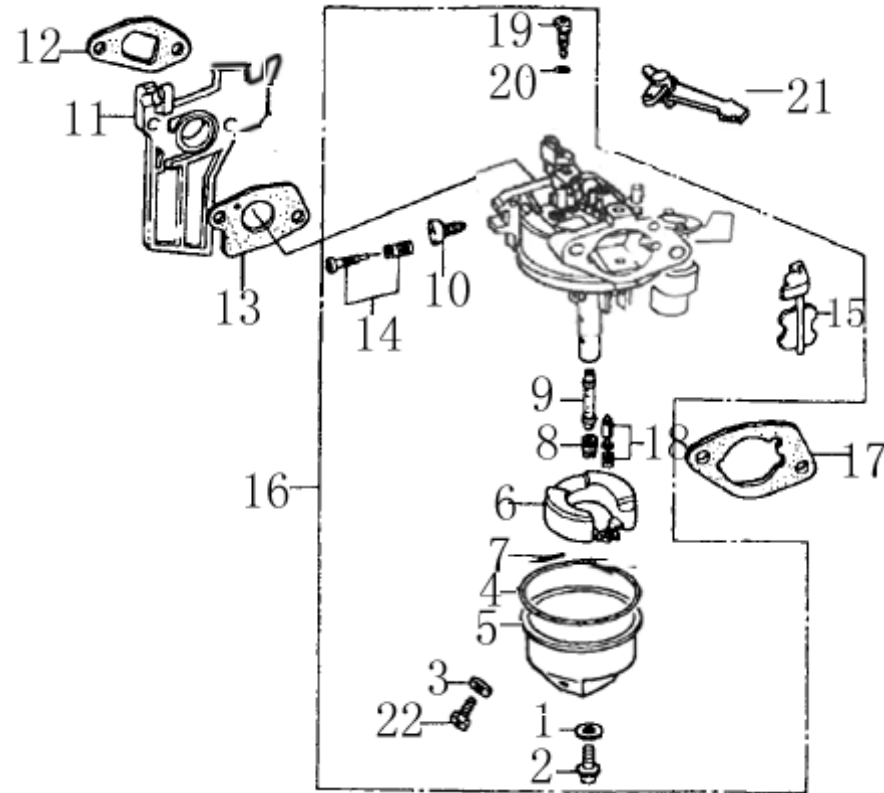

Position	Part number	Název	Name
11	17112-KB01-0100	Příruba karburátoru	Carburetor intake flange
12	785001021	Těsnění příruby karburátoru	Intake flange gasket
13	785011032	Těsnění karburátoru	Carburetor gasket
16	170021068-0001	Karburátor	Carburetor assembly
17	Nedostupné	Těsnění vzduchového filtru	Air cleaner gasket
21	Nedostupné	Páčka sytiče	Choke lever