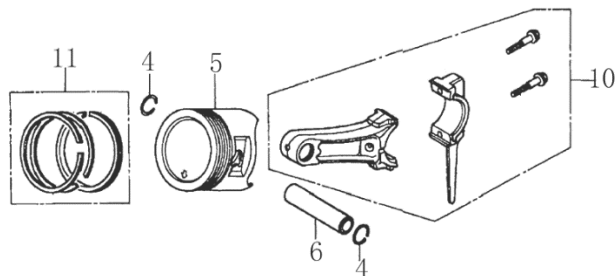

Pozice	Part number	Název	Name
4	13105-KB01-0000	Pojistka pístního čepu	Piston pin circlip
5	785001049	Píst	Piston
6	13102-KB01-0000	Pístní čep	Piston pin
10	13220-KB01-0000	Ojnice kompletní	Connecting rod
11	H3230-401	Pístní kroužky sada	Piston ring set