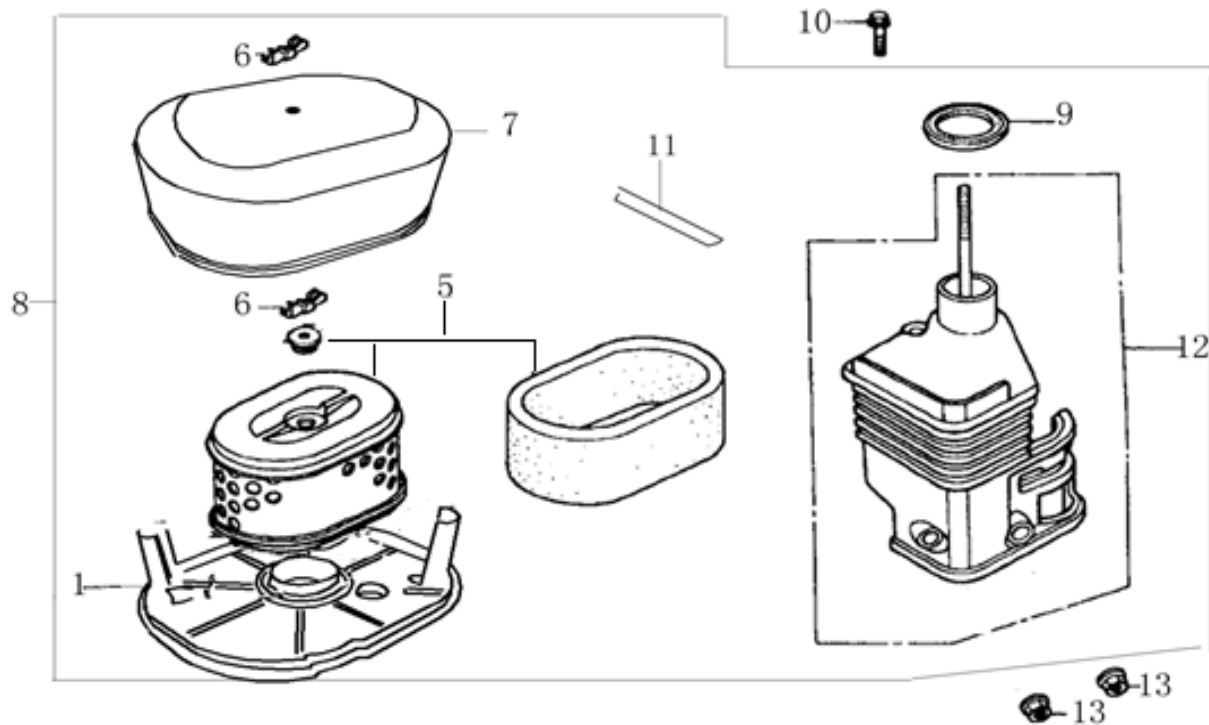

Position	Part number	Název	Name
1	16110-KB01-0000	Příruba vzduchového filtru	Air cleaner base plate
5	30-404	Vložka vzduchového filtru	Air cleaner element
6	16153-KB01-0000	Křídlová matice	Butterfly nut
7	Nedostupné	Kryt vzduchového filtru	Air cleaner cover
8	16100-KB01-0000	Vzduchový filtr kompletní	Air cleaner assembly
Vzduchový filtr nemusí být součástí frézy / The air filter may not be a part of the snow thrower			
9	Nedostupné	Těsnění vzduchového filtru	Air cleaner base plate gasket
10	100103017	Šroub	Bolt
12	Nedostupné	Příruba vzduchového filtru	Air cleaner elbow base
13	110103	Matice	Nut