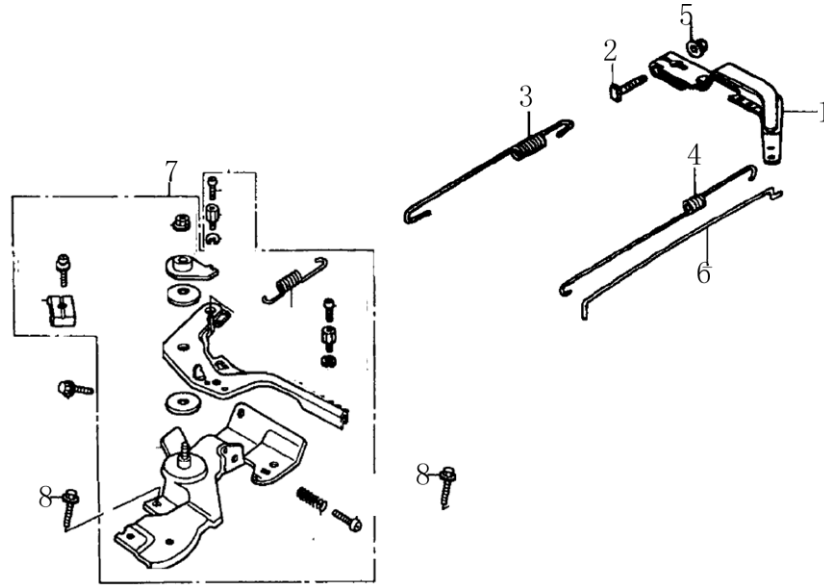

Position	Part number	Název	Name
3	24602-KB01-0000	Pružina	Governor spring
4	24603-KB01-0000	Pružina	Spring
5	110103	Matice	Nut
6	24604-KB01-0000	Táhlo plynu	Governor rod
7	Nedostupné	Deska regulátoru kompletní	Governor control assembly
8	100103009	Šroub	Bolt