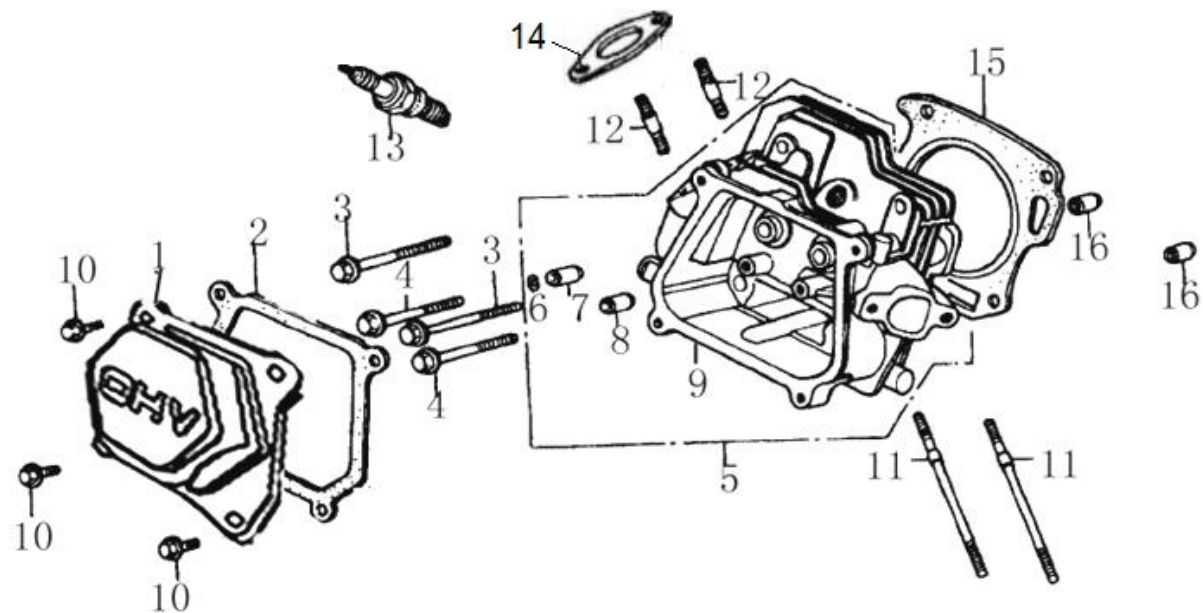

Position	Part number	Nedostupné	Name
1	Nedostupné	Ventilové víko	Cylinder head cover
2	785001031	Těsnění ventilového víka	Cylinder head cover gasket
3	100205052	Šroub	Bolt
4	100205052	Šroub	Bolt
5	1122B-KB01-0000	Hlava válce	Cylinder head
10	100203011	Šroub	Bolt
11	91127-KB01-0000	Svorník	Stud bolt
12	91138-KB03-0000	Svorník	Stud bolt
13	A969P	Svíčka zapalování	Spark plug
14	18007-KB01-0000	Těsnění výfuku	Muffler gasket
15	9022B-KB01-0200	Těsnění hlavy válce	Cylinder head gasket