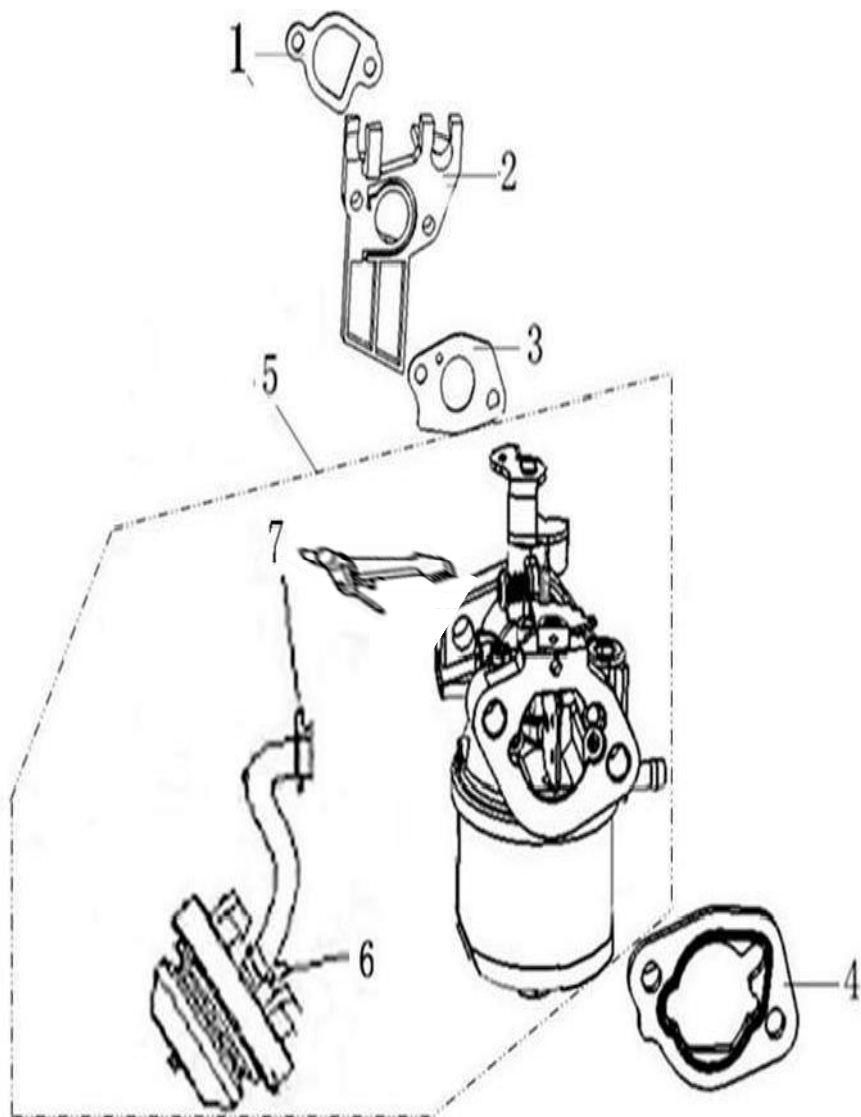

Position	Part number	Název	Name
1	170430060-0001	Těsnění příruby karburátoru	Insulator gasket
2	170440096-0001	Příruba karburátoru	Carburetor insulator
3	785001019	Těsnění karburátoru	Carburetor gasket
4	170430065-0001	Těsnění vzduchového filtru	Air filter gasket
5	170021068-0001	Karburátor	Carburetor
6	113300-369000	Primer	Primer
7	380750461-T040	Palivová hadička	Fuel tube