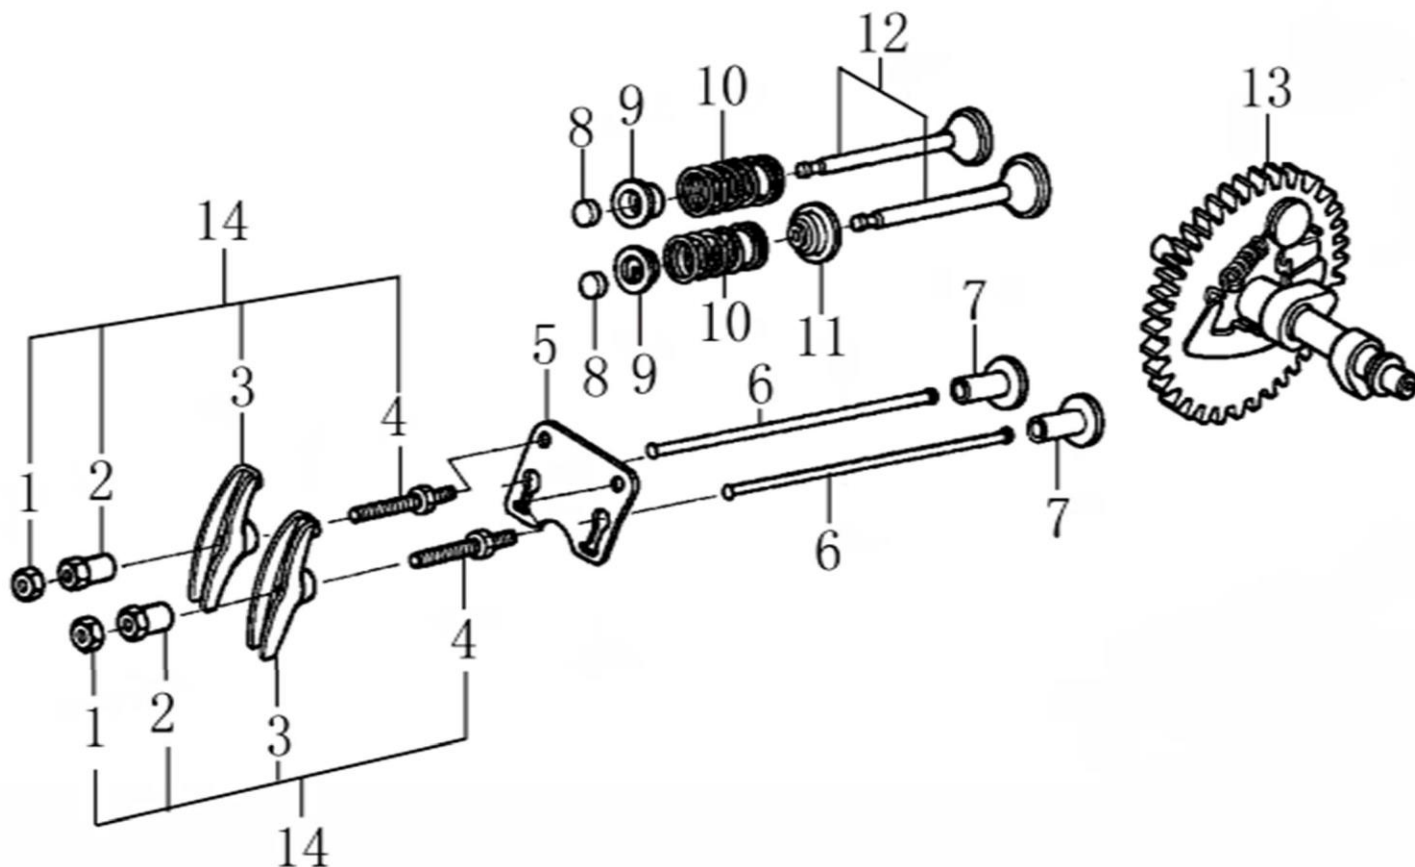

HECHT® 9565 E

made for garden

Position	Part number	Název	Name
5	140710001-0001	Vodící deska ventilů	Valve guide plate
6	140670004-0001	Zdvihací tyčka ventilu	Valve push rod
7	140690003-0001	Zdvihátko ventilu	Valve lifter
8	26400100801	Koncovka ventilu	Valve rotator
9	140380017-0001	Sedlo pružiny ventilu	Valve spring seat
10	140340022-0001	Pružina ventilu	Valve spring
11	140400011-0001	Těsnění ventilu	Valve gasket
12	500550024-0001	Ventily (pár)	Valves (pair)
13	140020040-0001	Vačková hřídel	Camshaft
14	140450022-0001	Vahadlo ventilu (set)	Valve arm assembly (set)