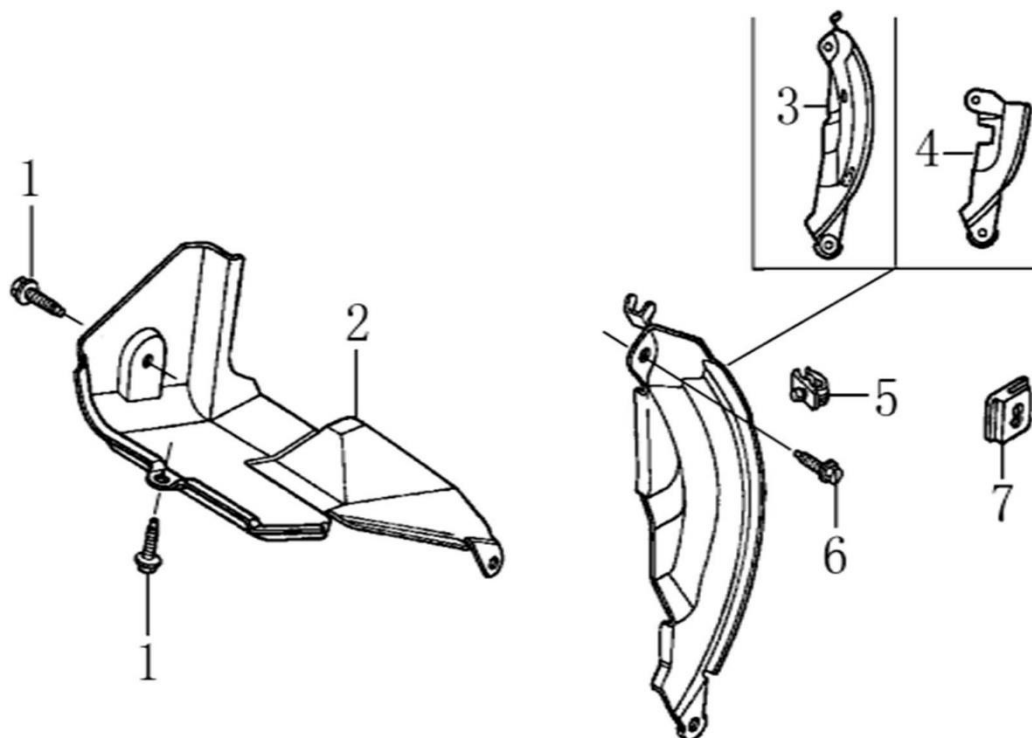

HECHT® 9565 E

made for garden

Position	Part number	Název	Name
3	271660038-0001	Vypínač motoru	Engine stop switch
6	100203007	Šroub	Bolt
7	012021500002	Startér kompletní	Starter assembly

HECHT[®] 9565 E

made for garden