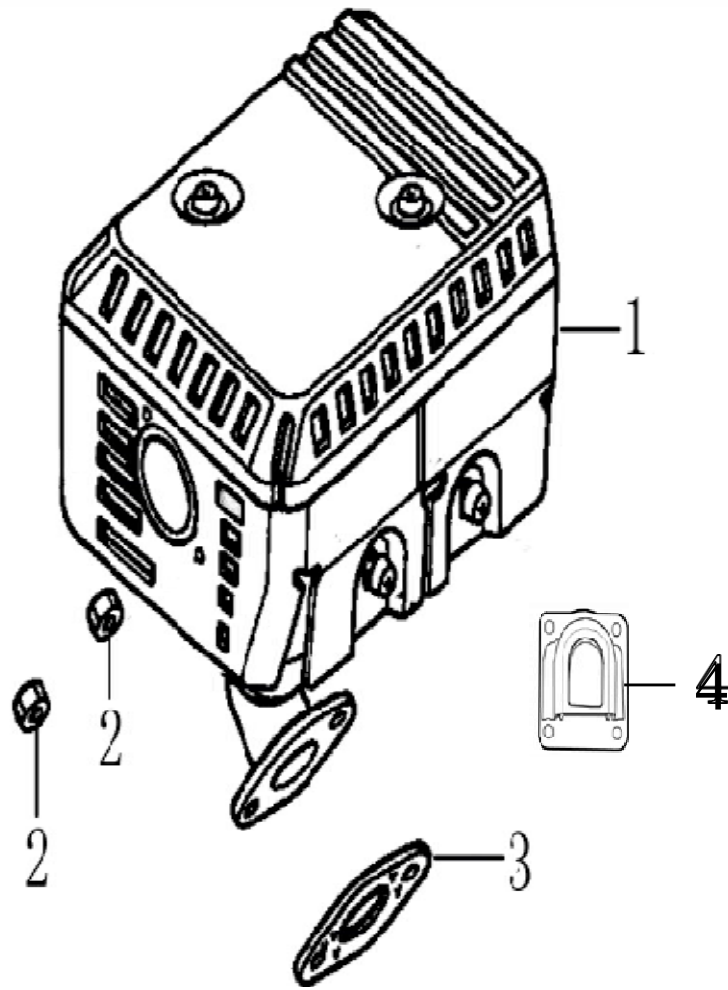

Position	Part number	Název	Name
1	180571318-0001	Výfuk	Muffler
3	180650065-0001	Těsnění výfuku	Muffler gasket