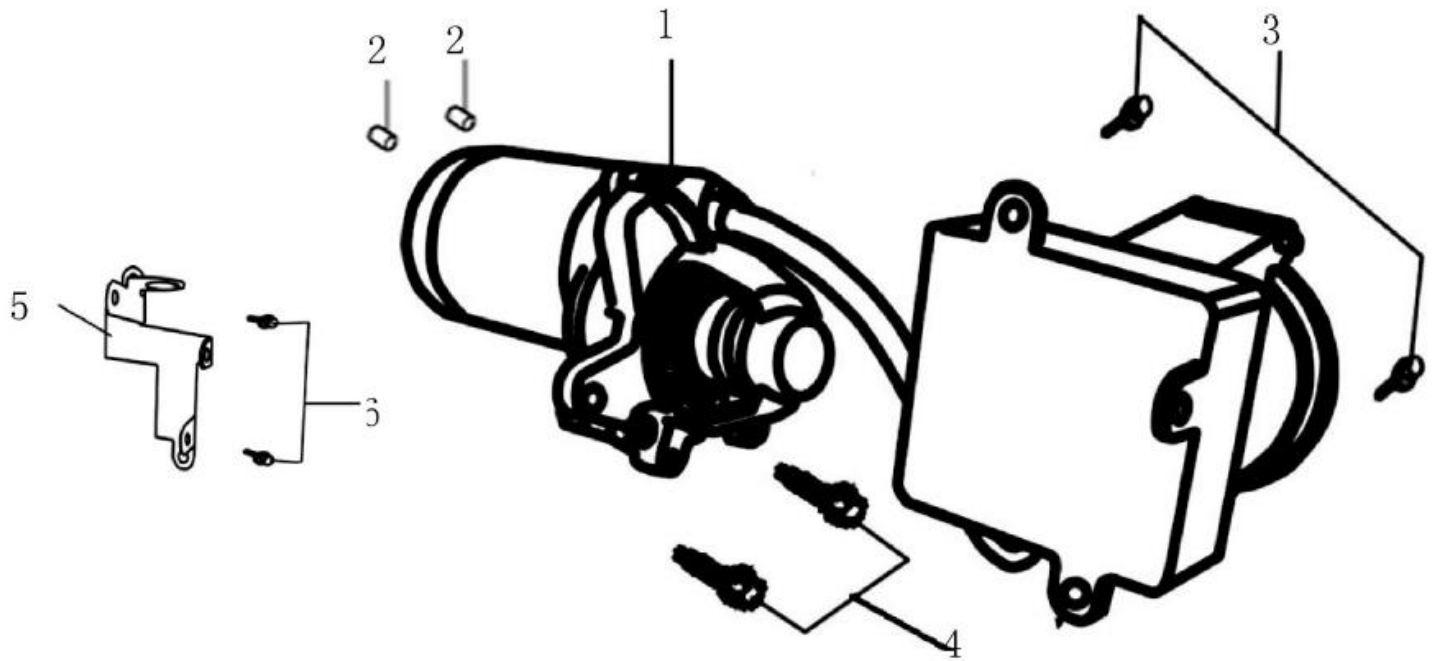

HECHT® 9565 E

made for garden

Position	Part number	Název	Name
2	270920180-0001	Cívka zapalování	Ignition coil
3	270950040-0001	Krytka svíčky	Spark plug cap
4	100203022	Šroub	Bolt
5	270020097-0001	Setrvačnick	Flywheel
11	160180007-0001	Ventilátor	Fan
12	193590005-0001	Miska startéru	Starter pulley
13	746001066	Matice	Nut

HECHT[®] 9565 E

made for garden

Position	Part number	Název	Name
6	100203009	Šroub	Bolt

Position	Part number	Název	Name
2	171660001-0001	Pružina	Spring
3	100602032	Šroub	Bolt
4	100203007	Šroub	Bolt
6	171610002-0001	Pružina táhla regulace	Return spring
7	171590002-0001	Táhlo regulace otáček	Governor rod
8	380250002-0001	Šroub	Bolt
9	110203	Matice	Nut
10	171620001-0001	Páka regulace otáček	Governor arm