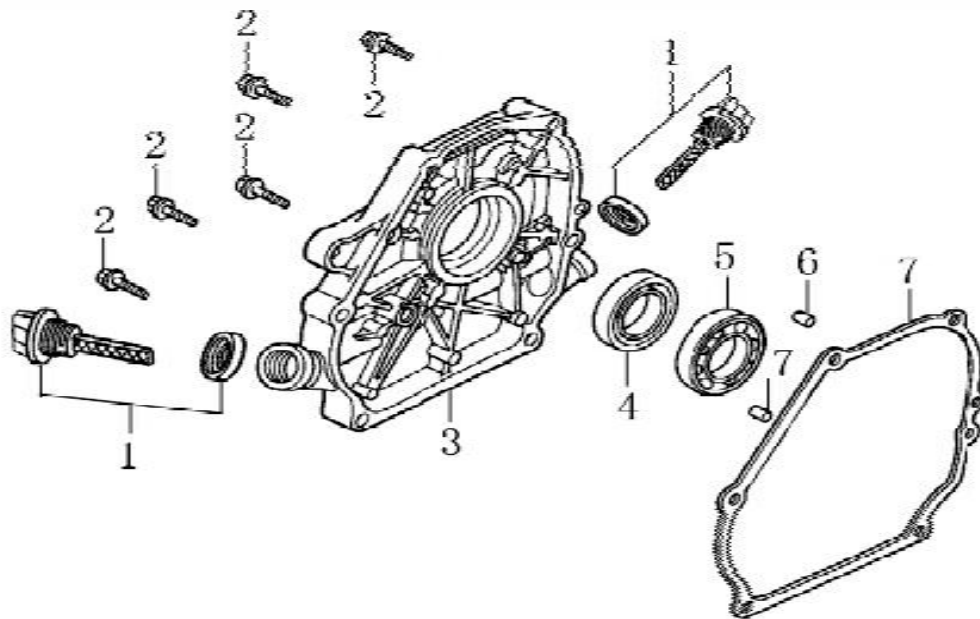

HECHT® 9565 E

made for garden

Position	Part number	Název	Name
1	120080276-0001	Hlava válce	Cylinder head
2	380180093-0001	Svorník	Stud bolt
4	120150144-0001	Těsnění hlavy válce	Cylinder head gasket
5	380180098-0001	Svorník	Stud bolt
6	A969P	Svíčka zapalování	Spark plug
7	1002505057	Šroub	Bolt
8	120250013-0001	Těsnění ventilového víka	Cylinder head cover gasket
9	120220008-0001	Ventilové víko	Cylinder head cover
10	100203011	Šroub	Bolt

HECHT[®] 9565 E

made for garden

Position	Part number	Název	Name
2	620801003	Gufero	Oil seal
3	785001015	Podložka	Washer
4	785001014	Vypouštěcí šroub	Bolt
5	281890001-0001	Olejové čidlo	Oil sensor
6	100203007	Šroub	Bolt
8	100203011	Šroub	Bolt
9	171750002-0001	Regulátor otáček	Governor gear
11	380450531-0001	Podložka	Washer
12	381350004-0001	Závlačka	Pin
13	171630001-0001	Ovládací táhlo regulátoru	Governor shaft arm

HECHT® 9565 E

made for garden

Position	Part number	Název	Name
1	14301-KB01-0000	Olejová měrka	Oil gauge
2	100205029	Šroub	Bolt
3	110820014-0001	Víko klikové skříně	Crankcase cover
4	620801003	Gufero	Oil seal
7	110830007-0001	Těsnění klikové skříně	Crankcase gasket