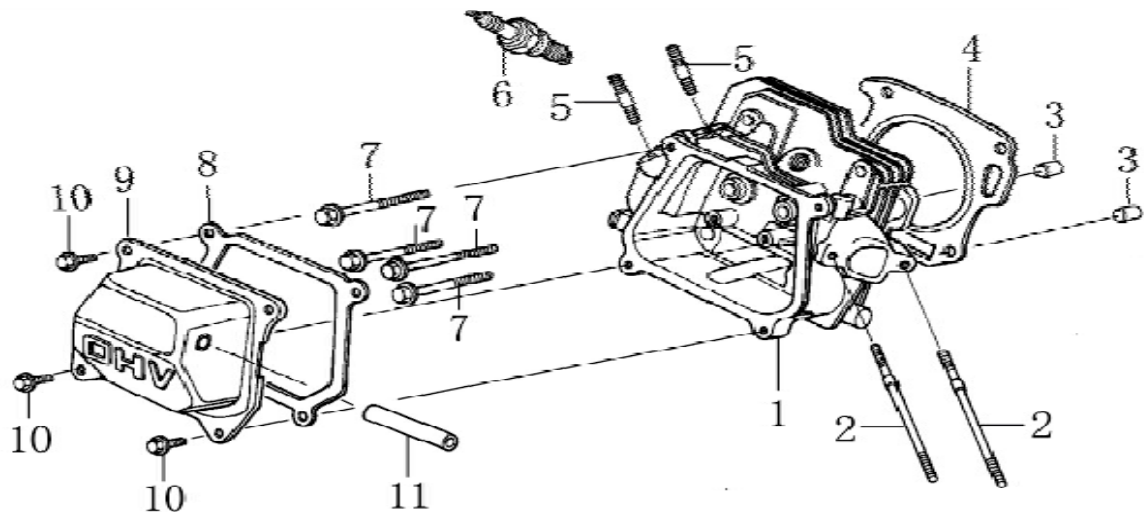

HECHT® 9565 E

made for garden

Position	Part number	Název	Name
1	120080276-0001	Hlava válce	Cylinder head
2	380180093-0001	Svorník	Stud bolt
4	120150144-0001	Těsnění hlavy válce	Cylinder head gasket
5	380180098-0001	Svorník	Stud bolt
6	A969P	Svíčka zapalování	Spark plug
7	1002505057	Šroub	Bolt
8	120250013-0001	Těsnění ventilového víka	Cylinder head cover gasket
9	120220008-0001	Ventilové víko	Cylinder head cover
10	100203011	Šroub	Bolt