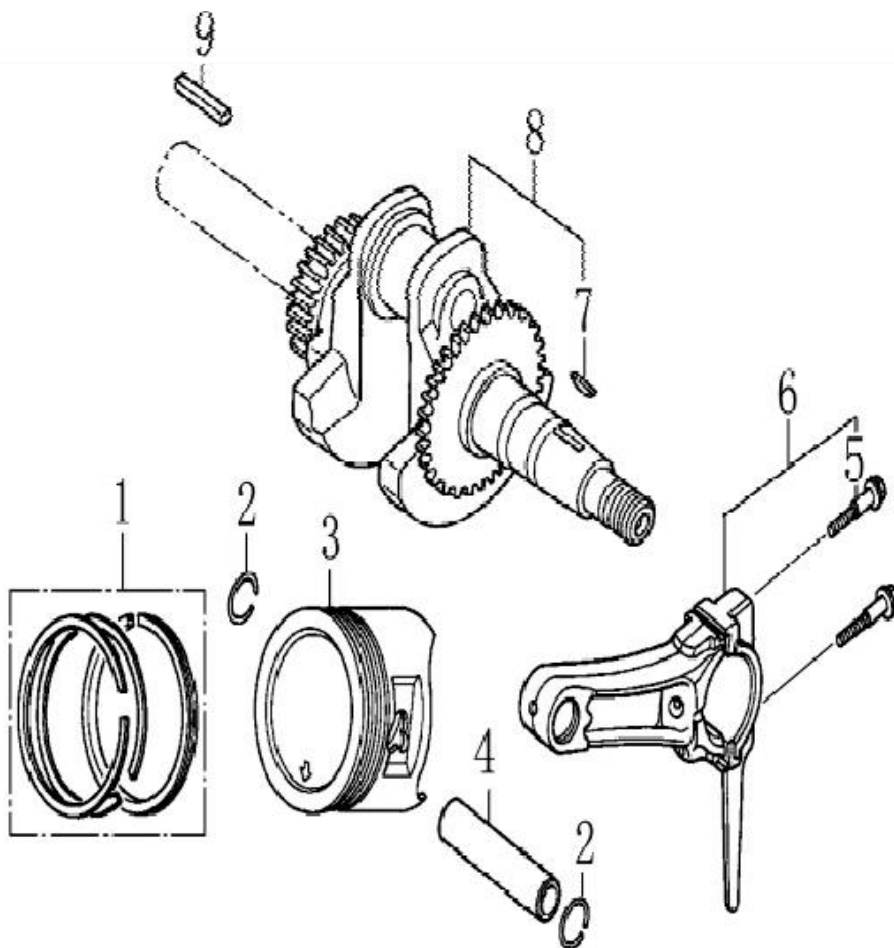

HECHT® 9565 E

made for garden

Position	Part number	Název	Name
1	120080276-0001	Hlava válce	Cylinder head
2	380180093-0001	Svorník	Stud bolt
4	120150144-0001	Těsnění hlavy válce	Cylinder head gasket
5	380180098-0001	Svorník	Stud bolt
6	A969P	Svíčka zapalování	Spark plug
7	1002505057	Šroub	Bolt
8	120250013-0001	Těsnění ventilového víka	Cylinder head cover gasket
9	120220008-0001	Ventilové víko	Cylinder head cover
10	100203011	Šroub	Bolt

HECHT[®] 9565 E

made for garden

Position	Part number	Název	Name
2	620801003	Gufero	Oil seal
3	785001015	Podložka	Washer
4	785001014	Vypouštěcí šroub	Bolt
5	281890001-0001	Olejové čidlo	Oil sensor
6	100203007	Šroub	Bolt
8	100203011	Šroub	Bolt
9	171750002-0001	Regulátor otáček	Governor gear
11	380450531-0001	Podložka	Washer
12	381350004-0001	Závlačka	Pin
13	171630001-0001	Ovládací táhlo regulátoru	Governor shaft arm

HECHT® 9565 E

made for garden

Position	Part number	Název	Name
1	14301-KB01-0000	Olejová měrka	Oil gauge
2	100205029	Šroub	Bolt
3	110820014-0001	Víko klikové skříně	Crankcase cover
4	620801003	Gufero	Oil seal
7	110830007-0001	Těsnění klikové skříně	Crankcase gasket