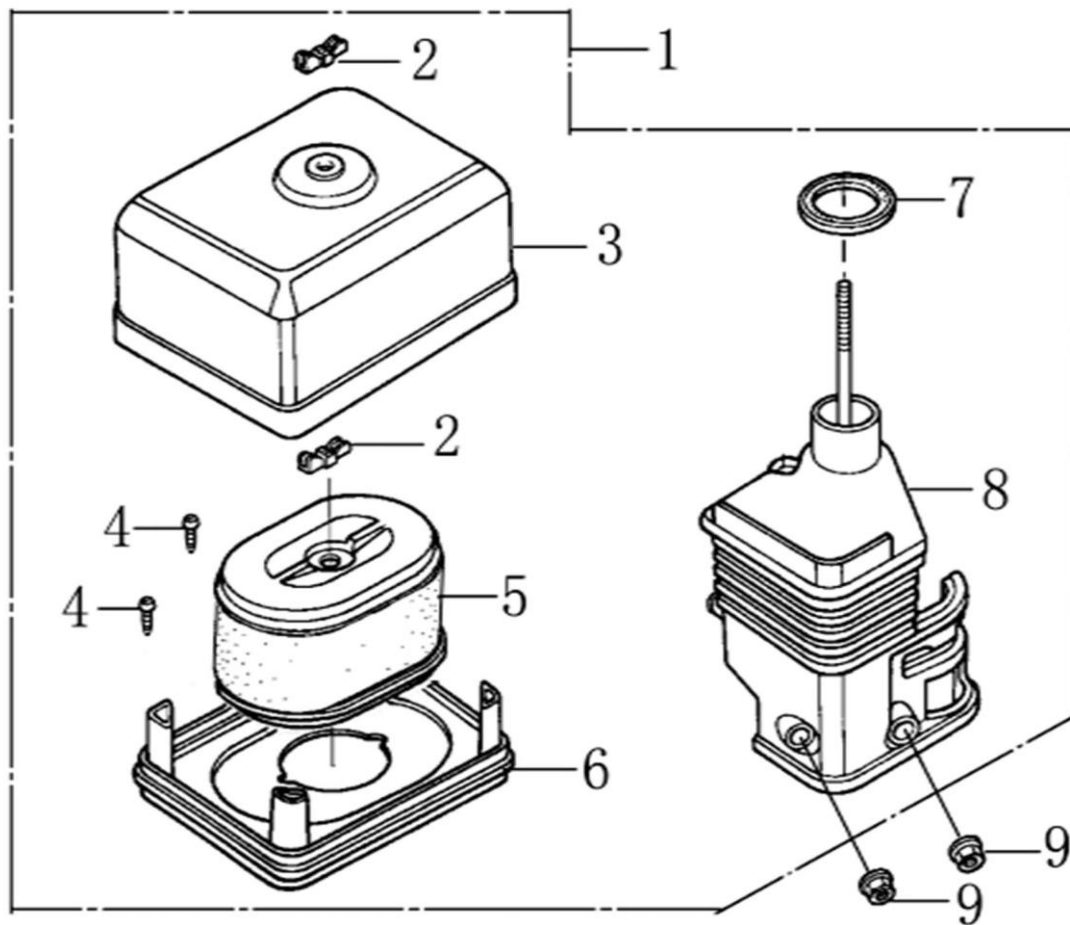

HECHT® 9565 E

made for garden

Position	Part number	Název	Name
2	270920180-0001	Cívka zapalování	Ignition coil
3	270950040-0001	Krytka svíčky	Spark plug cap
4	100203022	Šroub	Bolt
5	270020097-0001	Setrvačnick	Flywheel
11	160180007-0001	Ventilátor	Fan
12	193590005-0001	Miska startéru	Starter pulley
13	746001066	Matice	Nut

HECHT[®] 9565 E

made for garden

Position	Part number	Název	Name
6	100203009	Šroub	Bolt

Position	Part number	Název	Name
2	171660001-0001	Pružina	Spring
3	100602032	Šroub	Bolt
4	100203007	Šroub	Bolt
6	171610002-0001	Pružina táhla regulace	Return spring
7	171590002-0001	Táhlo regulace otáček	Governor rod
8	380250002-0001	Šroub	Bolt
9	110203	Matice	Nut
10	171620001-0001	Páka regulace otáček	Governor arm