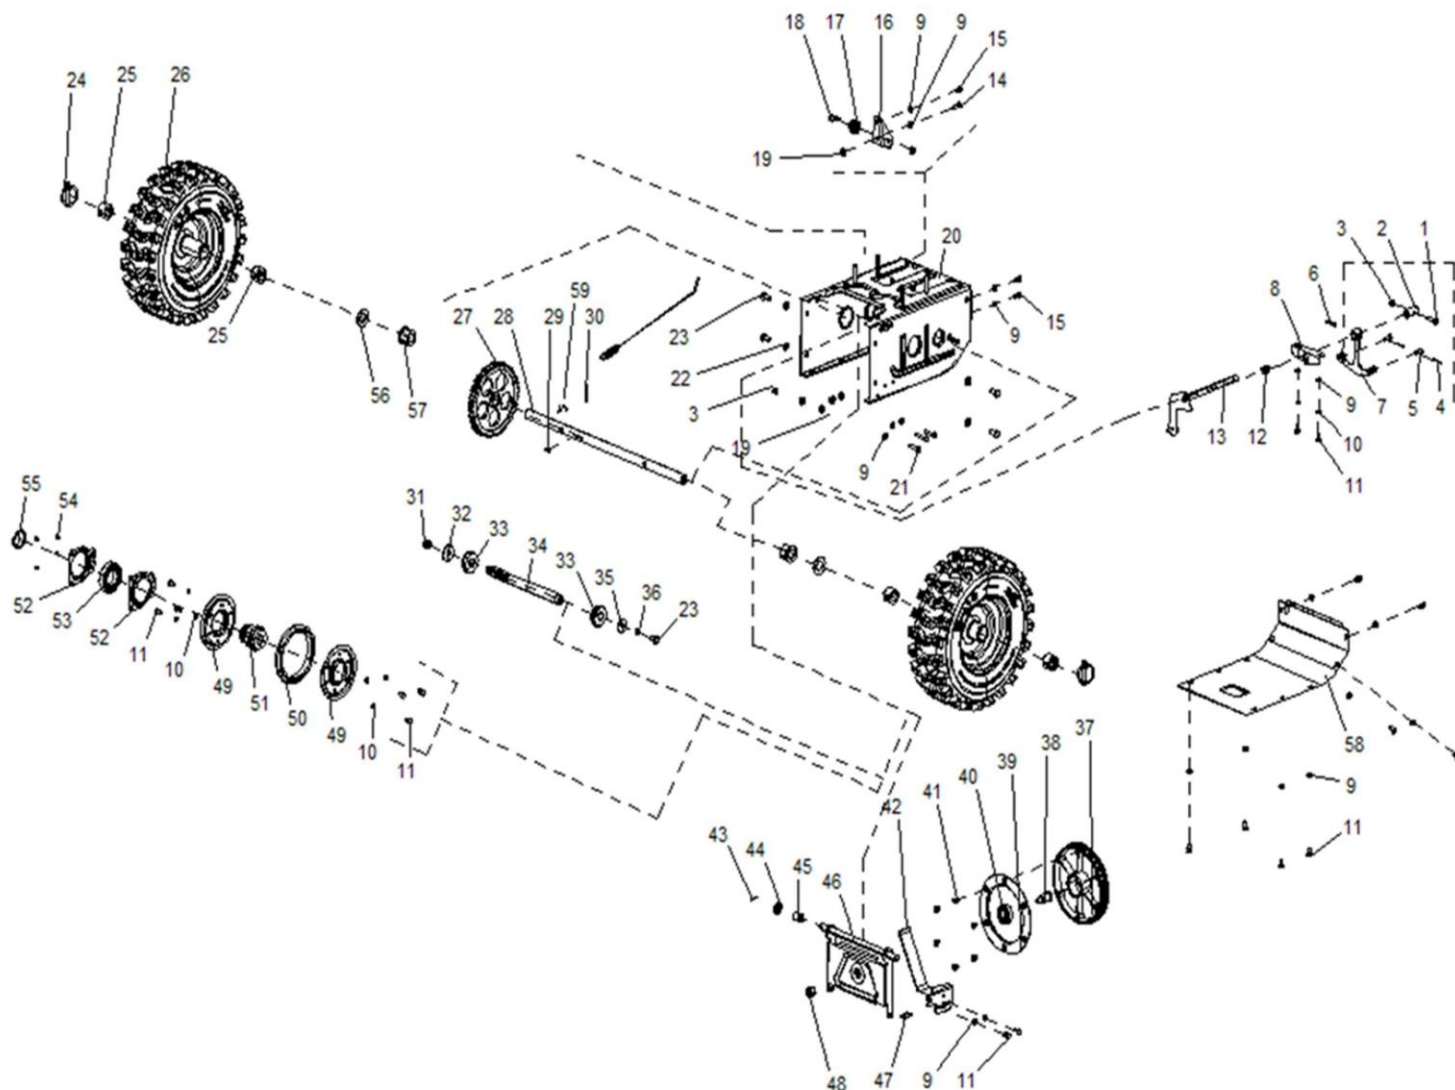

Position	Part number	Název	Name
4	SJ-046-1	Podložka	Washer
9	PG-027	Kryt řemenu	Belt cover
14	SJ-008C	Podložka řemenice napínáku	Washer
19	PG-055	Řemenice	Pulley
22	SJ-035-1	Pružina	Spring
23	SB-051	Řemen	Belt
24	XPD4L073001	Klínový řemen	V-belt

HECHT® 9565 E

made for garden

Position	Part number	Název	Name
5	SJ-233	Čep	Pin
7	SJ-211	Vidlice řízení	Shift frame
8	SJ-002	Rameno řazení	Driving rod
13	SJ-040-1	Vidlice	Fork
16	SJ-016A	Držák kladky	Pulley bracket
17	SJ-016B	Kladka bowdenu	Wire pulley
25	SJ-119-A	Pouzdro kola	Wheel bushing
26	ZZZS53064	Kolo kompletní	Wheel assembly
27	PG-048	Ozubené kolo	Gear wheel
28	PG-041	Osa kol	Wheel axle
30	SB-019	Čep	Pin
34	PG-045	Hřídel variátoru	Variable speed shaft
37 + 39	SJ-010A	Třecí řemenice	Drive pulley
42	SJ-015-2012	Vodítko řemenu	Belt clamp
45	SJ-107	Pouzdro	Bushing
47	PG-069	Pružina	Spring
49	SJ-013A	Polovina kola pohonu	Drive wheel - half
50	SJ-013D	Gumový kroužek	Rubber ring
52	SJ-013B	Domeček ložiska	Bearing housing
55	130132	Pojistný kroužek	Circlip

HECHT[®] 9565 E

made for garden

Position	Part number	Název	Name
2	620801003	Gufero	Oil seal
3	785001015	Podložka	Washer
4	785001014	Vypouštěcí šroub	Bolt
5	281890001-0001	Olejové čidlo	Oil sensor
6	100203007	Šroub	Bolt
8	100203011	Šroub	Bolt
9	171750002-0001	Regulátor otáček	Governor gear
11	380450531-0001	Podložka	Washer
12	381350004-0001	Závlačka	Pin
13	171630001-0001	Ovládací táhlo regulátoru	Governor shaft arm