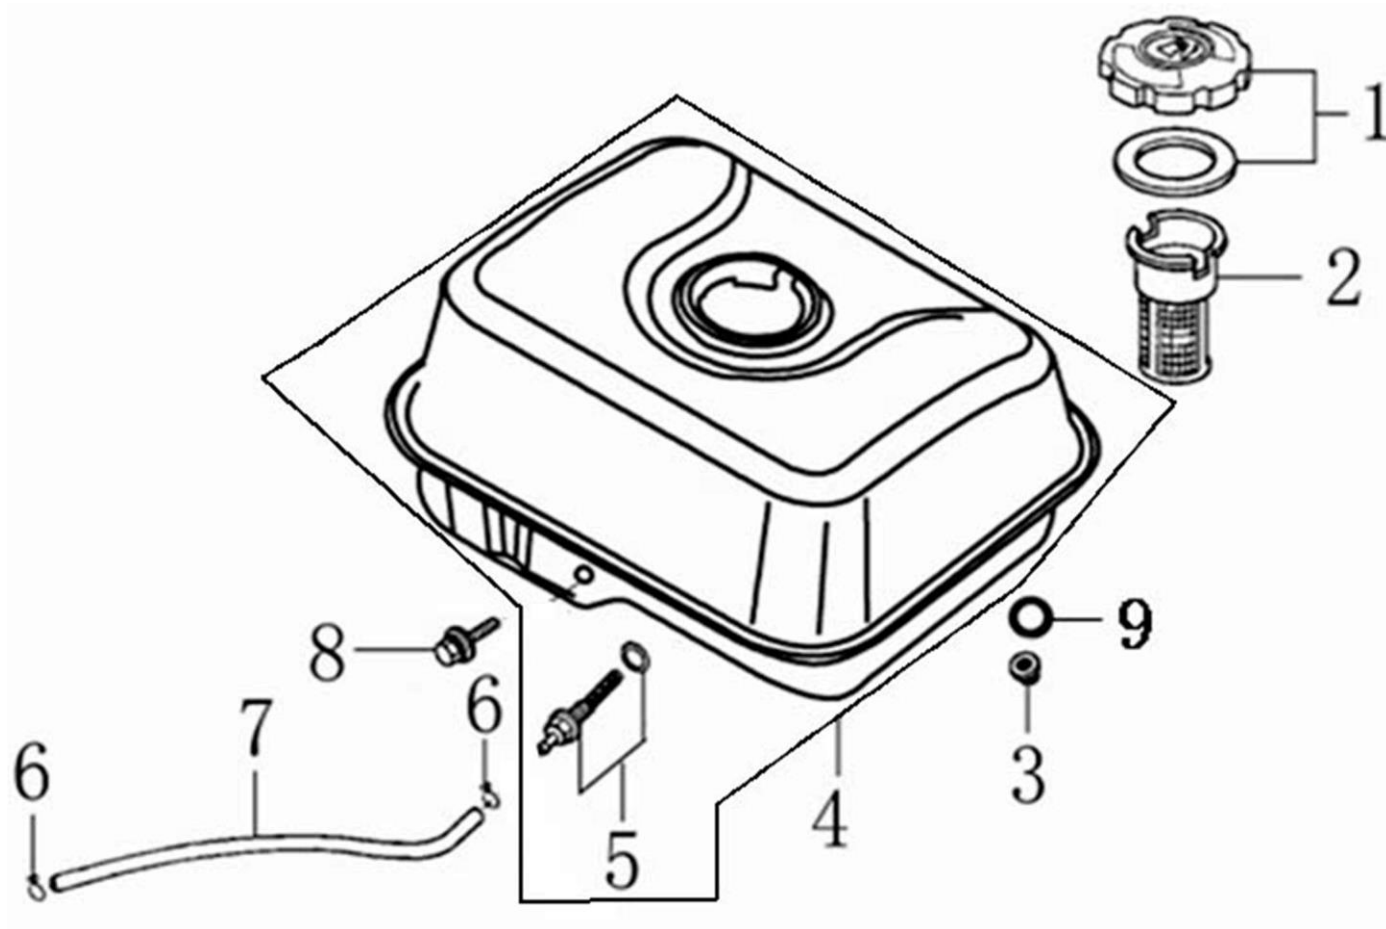

Position	Part number	Název	Name
1	170870040-0001	Palivová zátka	Fuel tank cap
2	170720001-0001	Sítko nádrže	Fuel tank filter
3	110203	Matice	Nut
4	170500997-0003	Palivová nádrž	Fuel tank
6	380950188-0001	Svorka hadičky	Fuel tube clip
7	380750180-0001	Palivová hadička	Fuel tube
8	100203022	Šroub	Bolt