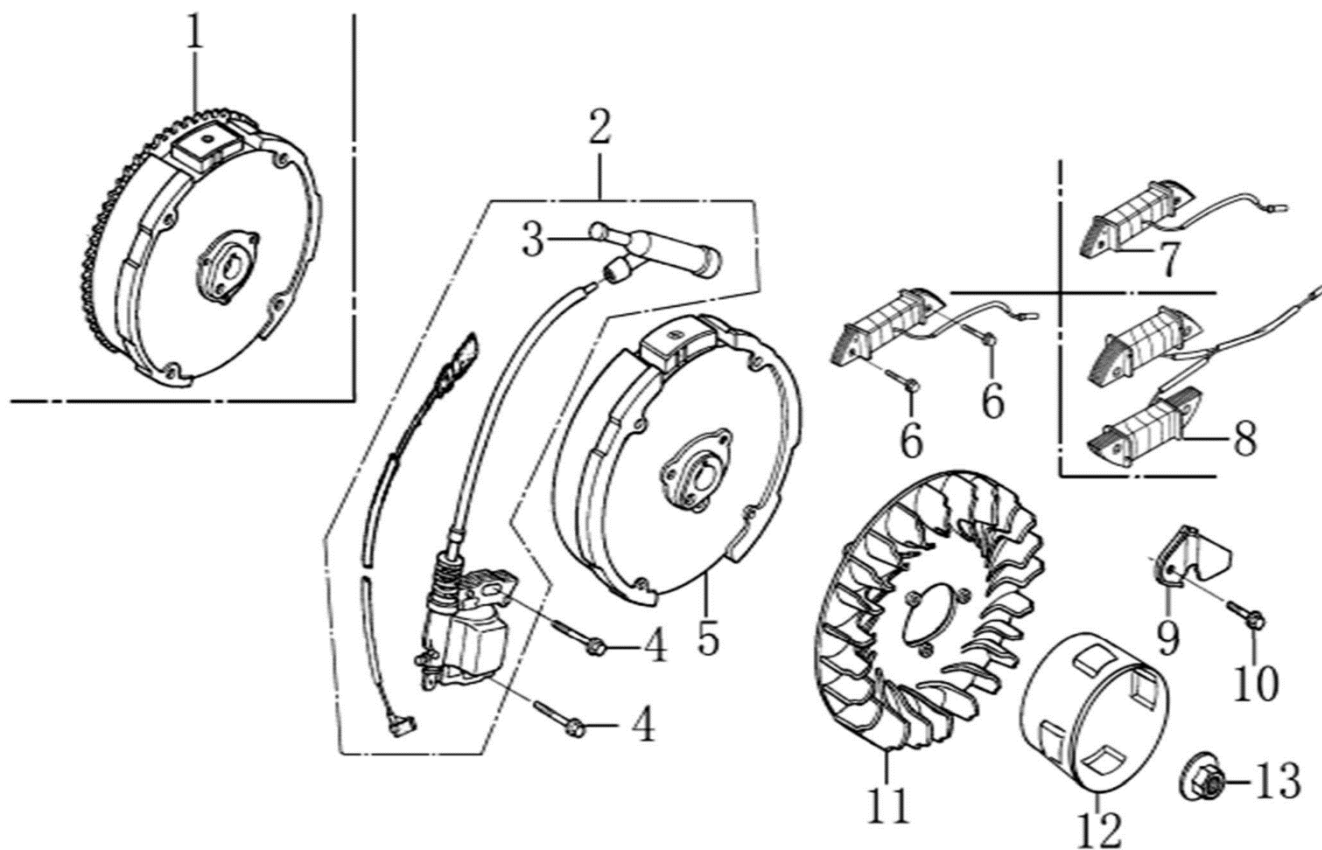

HECHT® 9565 E

made for garden

Position	Part number	Název	Name
2	270920180-0001	Cívka zapalování	Ignition coil
3	270950040-0001	Krytka svíčky	Spark plug cap
4	100203022	Šroub	Bolt
5	270020097-0001	Setrvačnick	Flywheel
11	160180007-0001	Ventilátor	Fan
12	193590005-0001	Miska startéru	Starter pulley
13	746001066	Matice	Nut