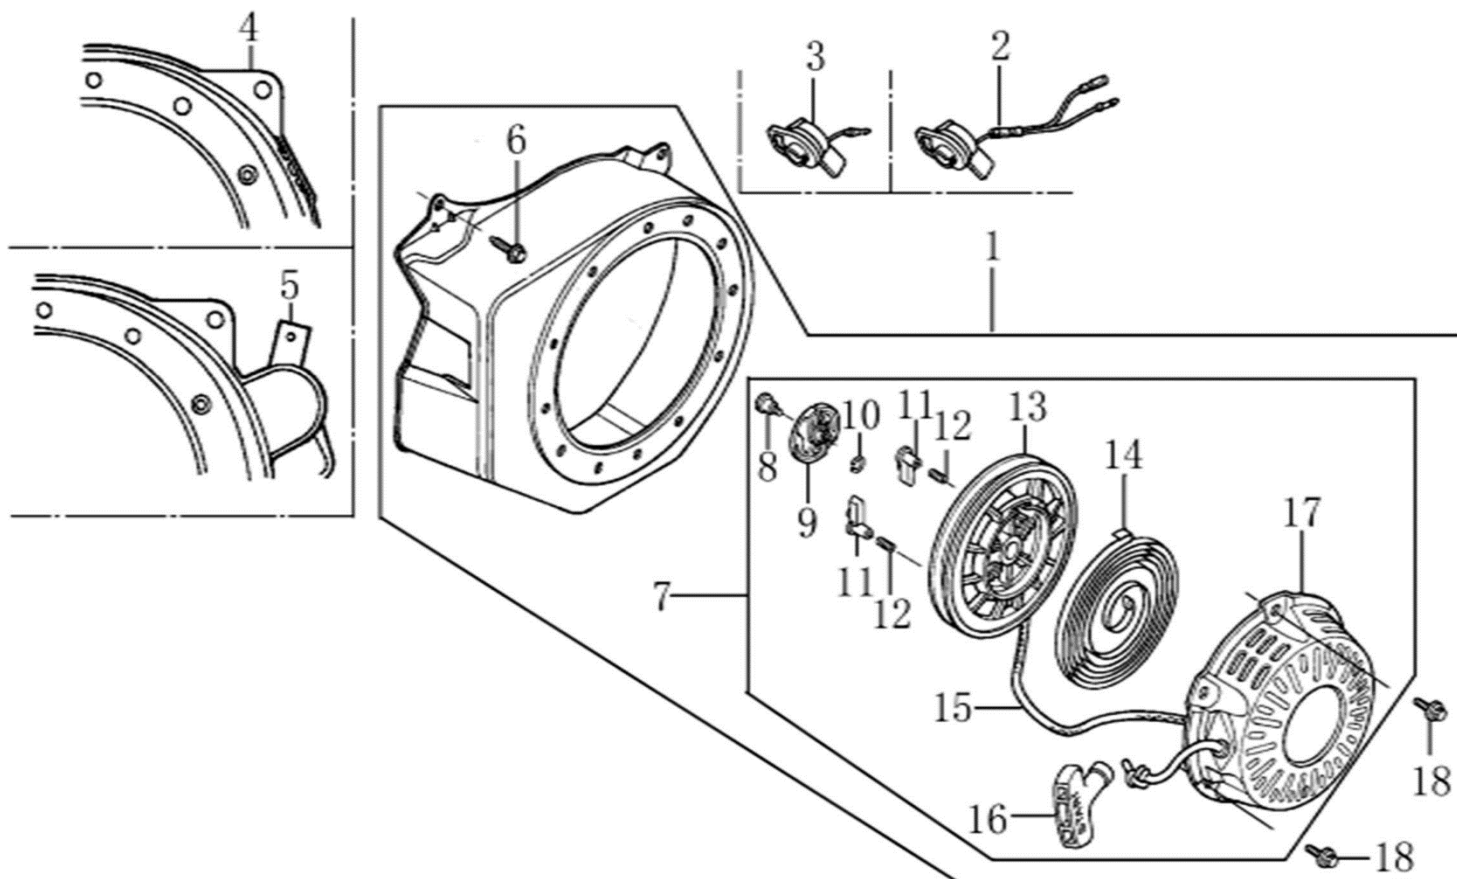

HECHT[®] 9565 E

made for garden

Position	Part number	Název	Name
2	620801003	Gufero	Oil seal
3	785001015	Podložka	Washer
4	785001014	Vypouštěcí šroub	Bolt
5	281890001-0001	Olejové čidlo	Oil sensor
6	100203007	Šroub	Bolt
8	100203011	Šroub	Bolt
9	171750002-0001	Regulátor otáček	Governor gear
11	380450531-0001	Podložka	Washer
12	381350004-0001	Závlačka	Pin
13	171630001-0001	Ovládací táhlo regulátoru	Governor shaft arm

HECHT® 9565 E

made for garden

Position	Part number	Název	Name
5	140710001-0001	Vodící deska ventilů	Valve guide plate
6	140670004-0001	Zdvihací tyčka ventilu	Valve push rod
7	140690003-0001	Zdvihátko ventilu	Valve lifter
8	26400100801	Koncovka ventilu	Valve rotator
9	140380017-0001	Sedlo pružiny ventilu	Valve spring seat
10	140340022-0001	Pružina ventilu	Valve spring
11	140400011-0001	Těsnění ventilu	Valve gasket
12	500550024-0001	Ventily (pár)	Valves (pair)
13	140020040-0001	Vačková hřídel	Camshaft
14	140450022-0001	Vahadlo ventilu (set)	Valve arm assembly (set)

HECHT® 9565 E

made for garden

Position	Part number	Název	Name
3	271660038-0001	Vypínač motoru	Engine stop switch
6	100203007	Šroub	Bolt
7	012021500002	Startér kompletní	Starter assembly

HECHT[®] 9565 E

made for garden