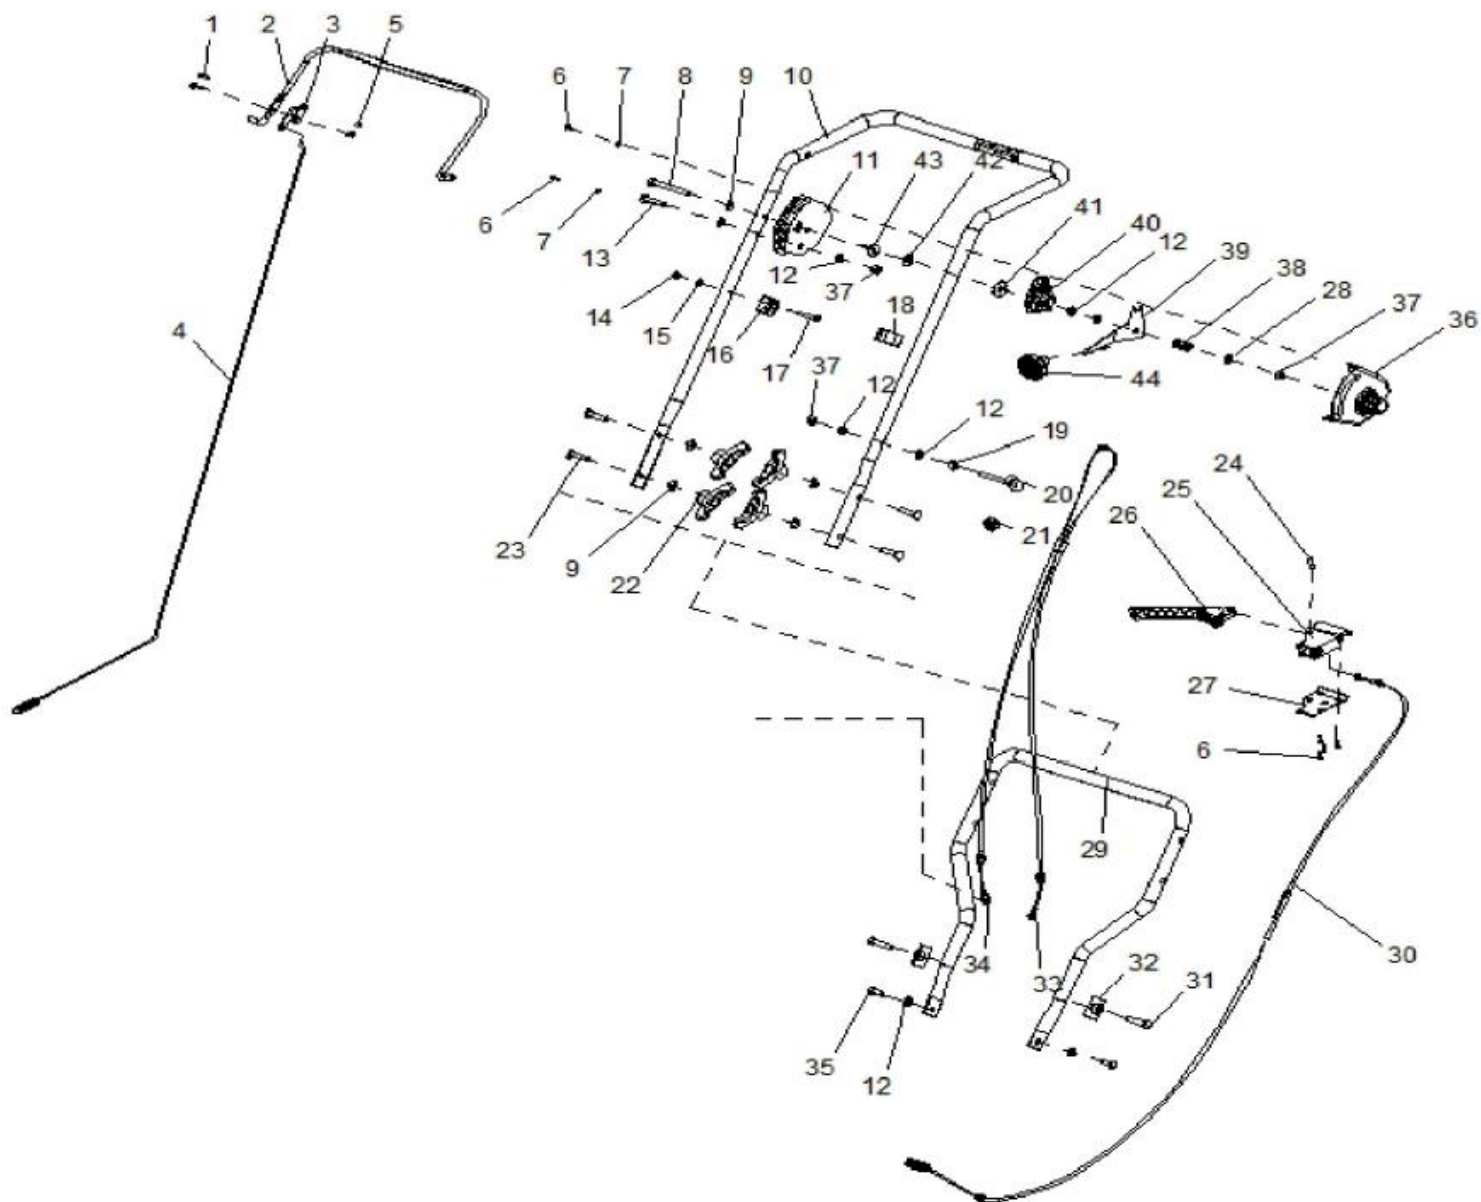

HECHT® 9565 E

made for garden

Position	Part number	Název	Name
Na tento stroj lze objednat již pouze níže uvedené díly / Only below listed spare parts can be ordered			
2	PG-024	Páka pojezdu	Clutch handle
3	PG-056	Záchyt bowdenu	Cable block
10	PG-073HJ	Horní madlo	Upper handle
16	PG-030	Držák bowdenu	Cable bracket
20	SJ-0448	Držák madla startování	Starter handle bracket
21	SJ-044C	Průchodka	Ring
22	ZY-050	Křídlová matice	Knob
25	PG-032	Kryt páky horní	Handle upper base
26	PG-068	Páka šneku	Auger handle
27	PG-023	Kryt páky spodní	Handlebar lower base
29	PG-057	Spodní madlo	Lower handlebar
30	PG-064	Bowden šneku	Auger cable
32	SJ-028	Podložka	Washer
33	PG-063	Bowden ovládání vpřed	Forward cable
34	PG-062	Bowden ovládání vzad	Backward cable
36	PG-067	Kryt páky levý	Handlebar cover left
39	PG-022	Páka pojezdu	Driving handlebar

Position	Part number	Název	Name
4	SJ-046-1	Podložka	Washer
9	PG-027	Kryt řemenu	Belt cover
14	SJ-008C	Podložka řemenice napínáku	Washer
19	PG-055	Řemenice	Pulley
22	SJ-035-1	Pružina	Spring
23	SB-051	Řemen	Belt
24	XPD4L073001	Klínový řemen	V-belt

HECHT[®] 9565 E

made for garden

Position	Part number	Název	Name
2	620801003	Gufero	Oil seal
3	785001015	Podložka	Washer
4	785001014	Vypouštěcí šroub	Bolt
5	281890001-0001	Olejové čidlo	Oil sensor
6	100203007	Šroub	Bolt
8	100203011	Šroub	Bolt
9	171750002-0001	Regulátor otáček	Governor gear
11	380450531-0001	Podložka	Washer
12	381350004-0001	Závlačka	Pin
13	171630001-0001	Ovládací táhlo regulátoru	Governor shaft arm