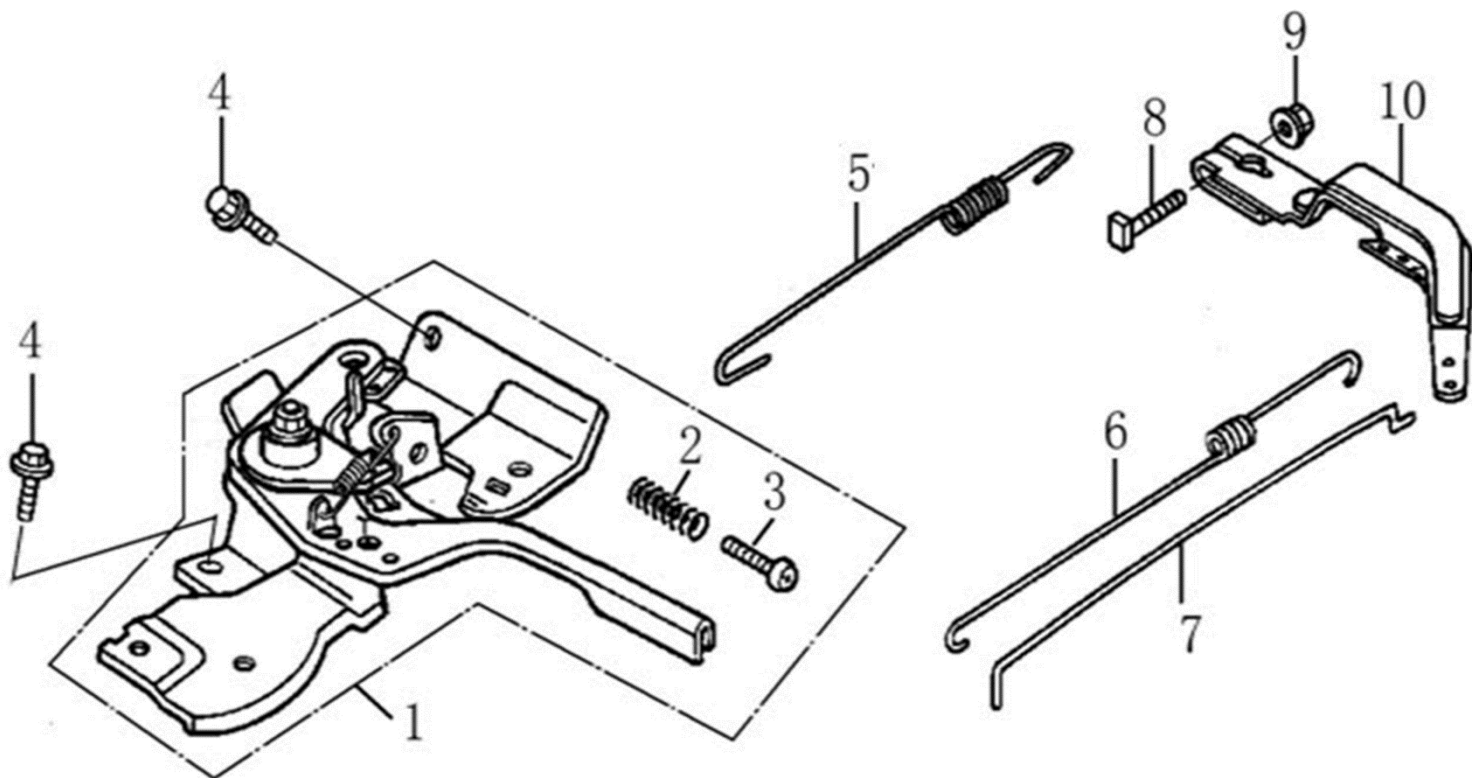

HECHT® 9565 E

made for garden

Position	Part number	Název	Name
2	270920180-0001	Cívka zapalování	Ignition coil
3	270950040-0001	Krytka svíčky	Spark plug cap
4	100203022	Šroub	Bolt
5	270020097-0001	Setrvačnick	Flywheel
11	160180007-0001	Ventilátor	Fan
12	193590005-0001	Miska startéru	Starter pulley
13	746001066	Matice	Nut

HECHT[®] 9565 E

made for garden

Position	Part number	Název	Name
6	100203009	Šroub	Bolt

Position	Part number	Název	Name
2	171660001-0001	Pružina	Spring
3	100602032	Šroub	Bolt
4	100203007	Šroub	Bolt
6	171610002-0001	Pružina táhla regulace	Return spring
7	171590002-0001	Táhlo regulace otáček	Governor rod
8	380250002-0001	Šroub	Bolt
9	110203	Matice	Nut
10	171620001-0001	Páka regulace otáček	Governor arm