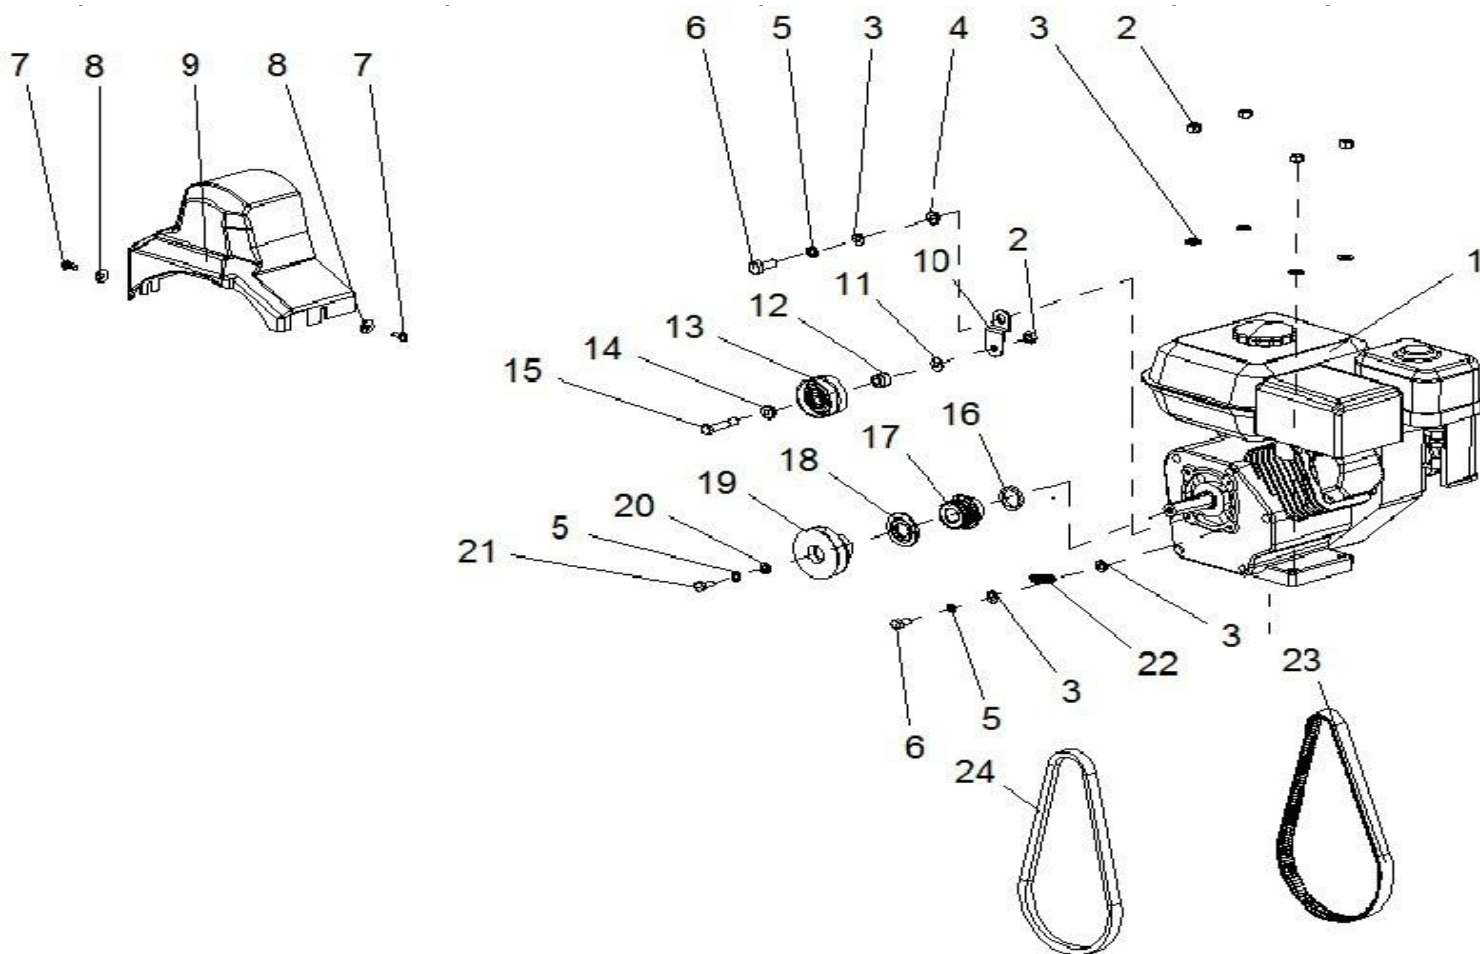

HECHT® 9565 E

made for garden

Position	Part number	Název	Name
4	SJ-046-1	Podložka	Washer
9	PG-027	Kryt řemenu	Belt cover
14	SJ-008C	Podložka řemenice napínáku	Washer
19	PG-055	Řemenice	Pulley
22	SJ-035-1	Pružina	Spring
23	SB-051	Řemen	Belt
24	XPD4L073001	Klínový řemen	V-belt