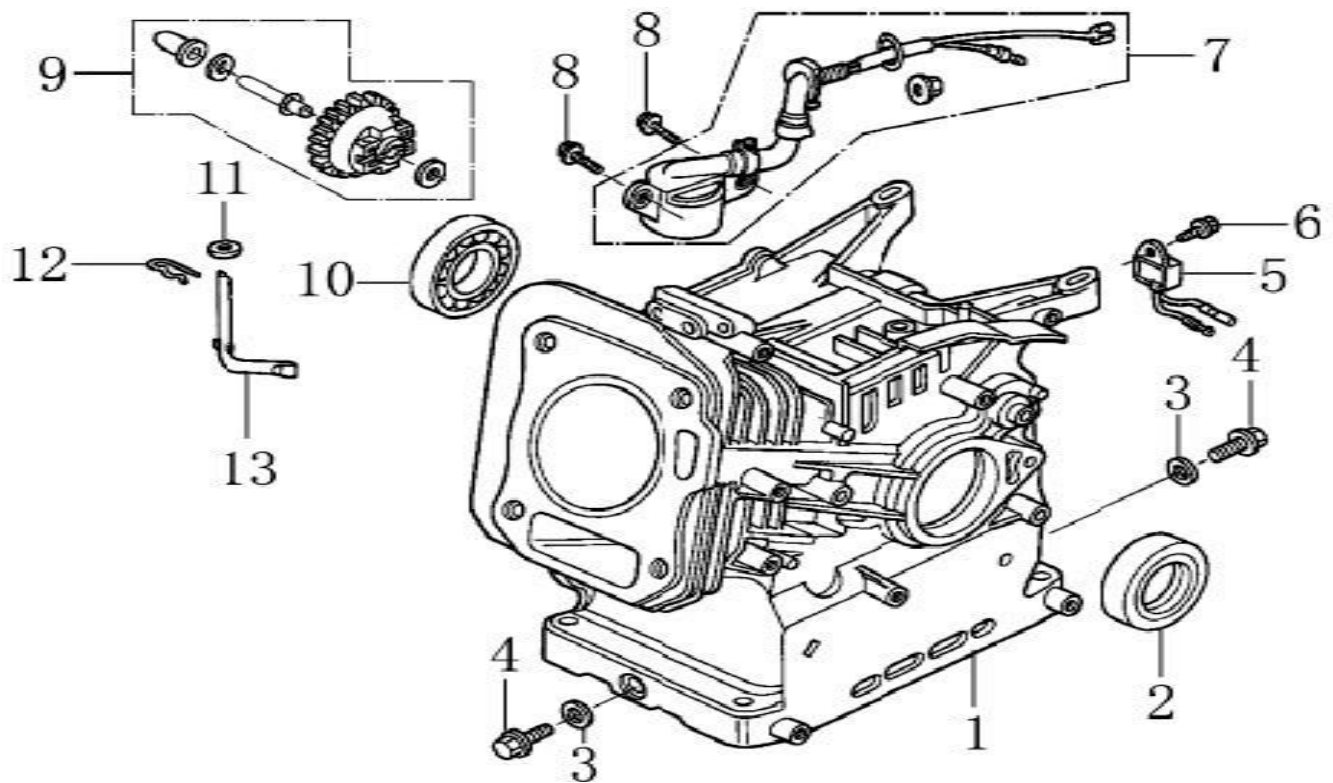

HECHT® 9565 E

made for garden

Position	Part number	Název	Name
1	120080276-0001	Hlava válce	Cylinder head
2	380180093-0001	Svorník	Stud bolt
4	120150144-0001	Těsnění hlavy válce	Cylinder head gasket
5	380180098-0001	Svorník	Stud bolt
6	A969P	Svíčka zapalování	Spark plug
7	1002505057	Šroub	Bolt
8	120250013-0001	Těsnění ventilového víka	Cylinder head cover gasket
9	120220008-0001	Ventilové víko	Cylinder head cover
10	100203011	Šroub	Bolt

HECHT[®] 9565 E

made for garden

Position	Part number	Název	Name
2	620801003	Gufero	Oil seal
3	785001015	Podložka	Washer
4	785001014	Vypouštěcí šroub	Bolt
5	281890001-0001	Olejové čidlo	Oil sensor
6	100203007	Šroub	Bolt
8	100203011	Šroub	Bolt
9	171750002-0001	Regulátor otáček	Governor gear
11	380450531-0001	Podložka	Washer
12	381350004-0001	Závlačka	Pin
13	171630001-0001	Ovládací táhlo regulátoru	Governor shaft arm