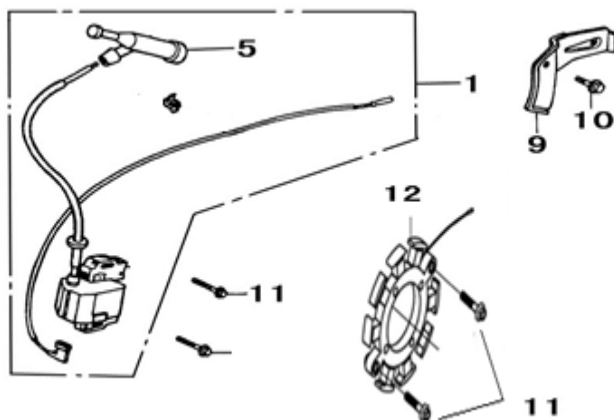

# HECHT<sup>®</sup> 9628 SE

made for garden

Position	Part number	Název	Name
2	105300-171000	Olejová měrka	Oil dipstick
9	120103	Podložka	Washer
18	142106	Ložisko	Bearing
20	100105022	Šroub	Bolt
21	380650336-0001	Gufero	Oil seal

# HECHT® 9628 SE

made for garden

Position	Part number	Název	Name
6	142106	Ložisko	Bearing

Position	Part number	Název	Name
1	193500066-0001	Startér kompletní	Starter assembly
7	109402-171000	Kladka startéru	Starter pulley
8	109404-171000	Pružina startéru	Starter spring
12	100203007	Šroub	Bolt
16	100103009	Šroub	Bolt
17	100103009	Šroub	Bolt
19	324311-144000	Vypínač motoru	Engine stop switch

# HECHT<sup>®</sup> 9628 SE

made for garden

Position	Part number	Název	Name
1	170021098-0001	Karburátor kompletní	Carburetor assembly

Position	Part number	Název	Name
2	375100-157000	Setrvačník	Flywheel

# HECHT<sup>®</sup> 9628 SE

made for garden

Position	Part number	Název	Name
1	305100-154000	Cívka zapalování	Ignition coil
5	305200-154000	Krytka svíčky	Spark plug cap
10	100103009	Šroub	Bolt
11	100203022	Šroub	Bolt
12	270210026-0001	Cívka dobíjení	Charge coil