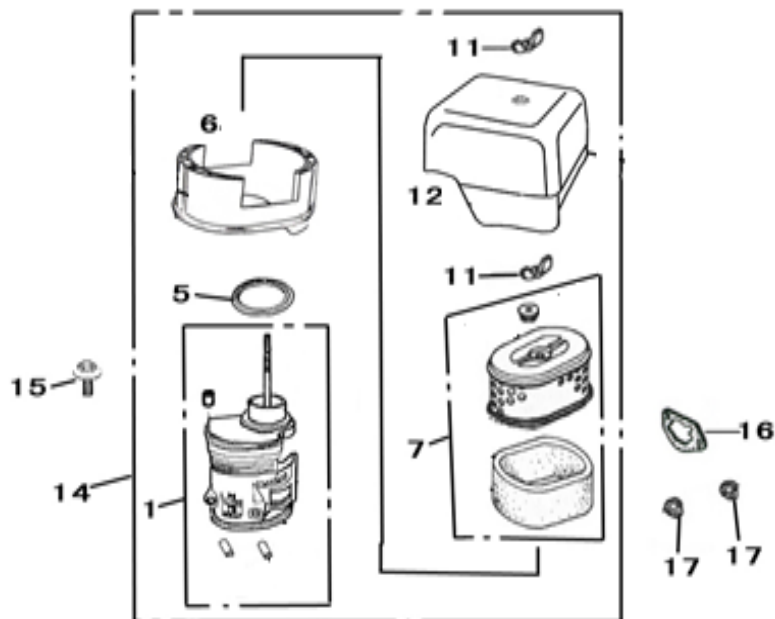

# HECHT<sup>®</sup> 9628 SE

made for garden

Position	Part number	Název	Name
2	105300-171000	Olejová měrka	Oil dipstick
9	120103	Podložka	Washer
18	142106	Ložisko	Bearing
20	100105022	Šroub	Bolt
21	380650336-0001	Gufero	Oil seal

# HECHT® 9628 SE

made for garden

Position	Part number	Název	Name
6	142106	Ložisko	Bearing

Position	Part number	Název	Name
1	193500066-0001	Startér kompletní	Starter assembly
7	109402-171000	Kladka startéru	Starter pulley
8	109404-171000	Pružina startéru	Starter spring
12	100203007	Šroub	Bolt
16	100103009	Šroub	Bolt
17	100103009	Šroub	Bolt
19	324311-144000	Vypínač motoru	Engine stop switch

# HECHT<sup>®</sup> 9628 SE

made for garden

Position	Part number	Název	Name
1	170021098-0001	Karburátor kompletní	Carburetor assembly

Position	Part number	Název	Name
2	375100-157000	Setrvačník	Flywheel

# HECHT<sup>®</sup> 9628 SE

made for garden

Position	Part number	Název	Name
1	305100-154000	Cívka zapalování	Ignition coil
5	305200-154000	Krytka svíčky	Spark plug cap
10	100103009	Šroub	Bolt
11	100203022	Šroub	Bolt
12	270210026-0001	Cívka dobíjení	Charge coil