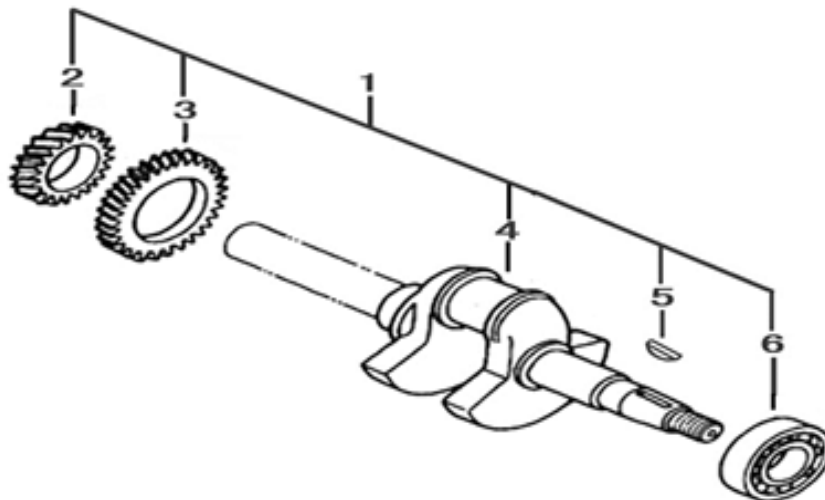

# HECHT® 9628 SE

made for garden

Position	Part number	Název	Name
2	87400-KB01-0600	Olejový spínač	Oil level switch
4	110107	Matice	Nut
5	100103009	Šroub	Bolt
14	281890001-0001	Olejové čidlo	Oil alert unit

# HECHT<sup>®</sup> 9628 SE

made for garden

Position	Part number	Název	Name
2	105300-171000	Olejová měrka	Oil dipstick
9	120103	Podložka	Washer
18	142106	Ložisko	Bearing
20	100105022	Šroub	Bolt
21	380650336-0001	Gufero	Oil seal

# HECHT® 9628 SE

made for garden

Position	Part number	Název	Name
6	142106	Ložisko	Bearing

Position	Part number	Název	Name
1	193500066-0001	Startér kompletní	Starter assembly
7	109402-171000	Kladka startéru	Starter pulley
8	109404-171000	Pružina startéru	Starter spring
12	100203007	Šroub	Bolt
16	100103009	Šroub	Bolt
17	100103009	Šroub	Bolt
19	324311-144000	Vypínač motoru	Engine stop switch

# HECHT<sup>®</sup> 9628 SE

made for garden

Position	Part number	Název	Name
1	305100-154000	Cívka zapalování	Ignition coil
5	305200-154000	Krytka svíčky	Spark plug cap
10	100103009	Šroub	Bolt
11	100203022	Šroub	Bolt
12	270210026-0001	Cívka dobíjení	Charge coil