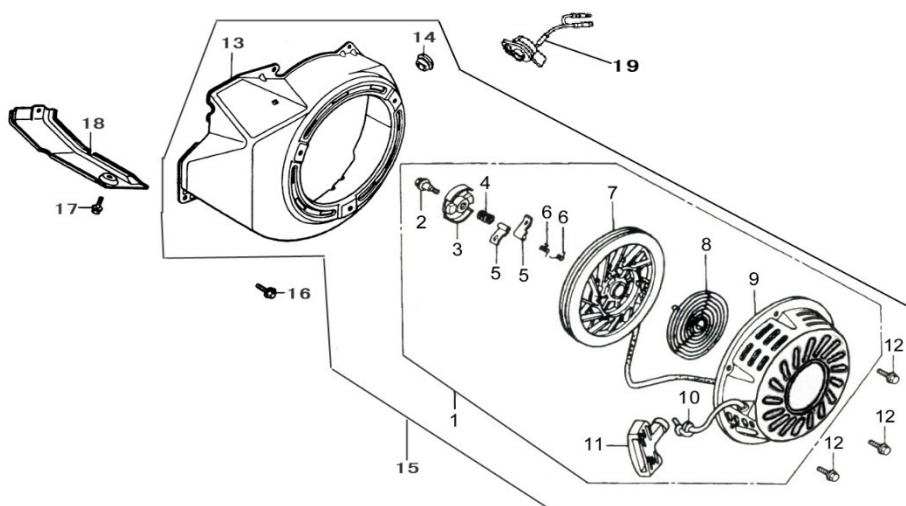

# HECHT® 9628 SE

made for garden

Position	Part number	Název	Name
2	87400-KB01-0600	Olejový spínač	Oil level switch
4	110107	Matice	Nut
5	100103009	Šroub	Bolt
14	281890001-0001	Olejové čidlo	Oil alert unit

# HECHT<sup>®</sup> 9628 SE

made for garden

Position	Part number	Název	Name
2	105300-171000	Olejová měrka	Oil dipstick
9	120103	Podložka	Washer
18	142106	Ložisko	Bearing
20	100105022	Šroub	Bolt
21	380650336-0001	Gufero	Oil seal

# HECHT® 9628 SE

made for garden

Position	Part number	Název	Name
6	142106	Ložisko	Bearing

Position	Part number	Název	Name
1	193500066-0001	Startér kompletní	Starter assembly
7	109402-171000	Kladka startéru	Starter pulley
8	109404-171000	Pružina startéru	Starter spring
12	100203007	Šroub	Bolt
16	100103009	Šroub	Bolt
17	100103009	Šroub	Bolt
19	324311-144000	Vypínač motoru	Engine stop switch

# HECHT<sup>®</sup> 9628 SE

made for garden

Position	Part number	Název	Name
1	305100-154000	Cívka zapalování	Ignition coil
5	305200-154000	Krytka svíčky	Spark plug cap
10	100103009	Šroub	Bolt
11	100203022	Šroub	Bolt
12	270210026-0001	Cívka dobíjení	Charge coil