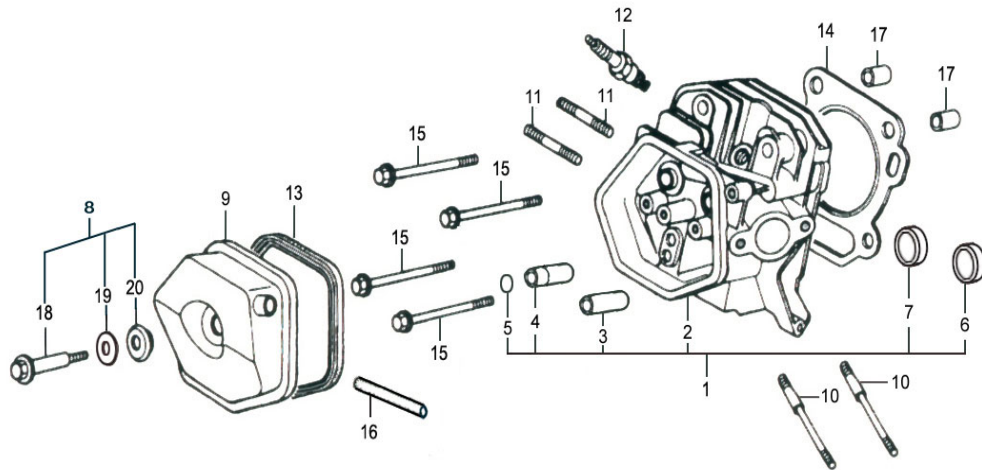

HECHT® 9628 SE

made for garden

Position	Part number	Název	Name
12	A969P	Svíčka zapalování	Spark plug
13	380840425-0001	Těsnění ventilového víka	Cylinder head cover gasket
14	102299-154000	Těsnění hlavy válce	Cylinder head gasket