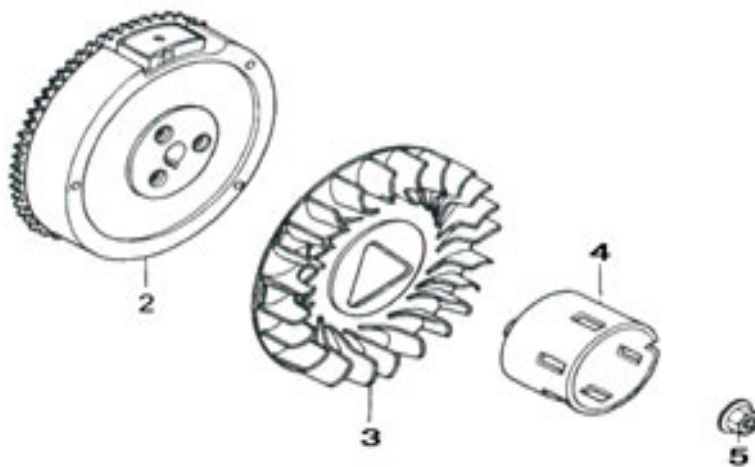

# HECHT<sup>®</sup> 9628 SE

made for garden

Position	Part number	Název	Name
2	105300-171000	Olejová měrka	Oil dipstick
9	120103	Podložka	Washer
18	142106	Ložisko	Bearing
20	100105022	Šroub	Bolt
21	380650336-0001	Gufero	Oil seal

# HECHT® 9628 SE

made for garden

Position	Part number	Název	Name
6	142106	Ložisko	Bearing

Position	Part number	Název	Name
1	193500066-0001	Startér kompletní	Starter assembly
7	109402-171000	Kladka startéru	Starter pulley
8	109404-171000	Pružina startéru	Starter spring
12	100203007	Šroub	Bolt
16	100103009	Šroub	Bolt
17	100103009	Šroub	Bolt
19	324311-144000	Vypínač motoru	Engine stop switch

# HECHT<sup>®</sup> 9628 SE

made for garden

Position	Part number	Název	Name
1	170021098-0001	Karburátor kompletní	Carburetor assembly

Position	Part number	Název	Name
2	375100-157000	Setrvačník	Flywheel

# HECHT<sup>®</sup> 9628 SE

made for garden

Position	Part number	Název	Name
1	305100-154000	Cívka zapalování	Ignition coil
5	305200-154000	Krytka svíčky	Spark plug cap
10	100103009	Šroub	Bolt
11	100203022	Šroub	Bolt
12	270210026-0001	Cívka dobíjení	Charge coil