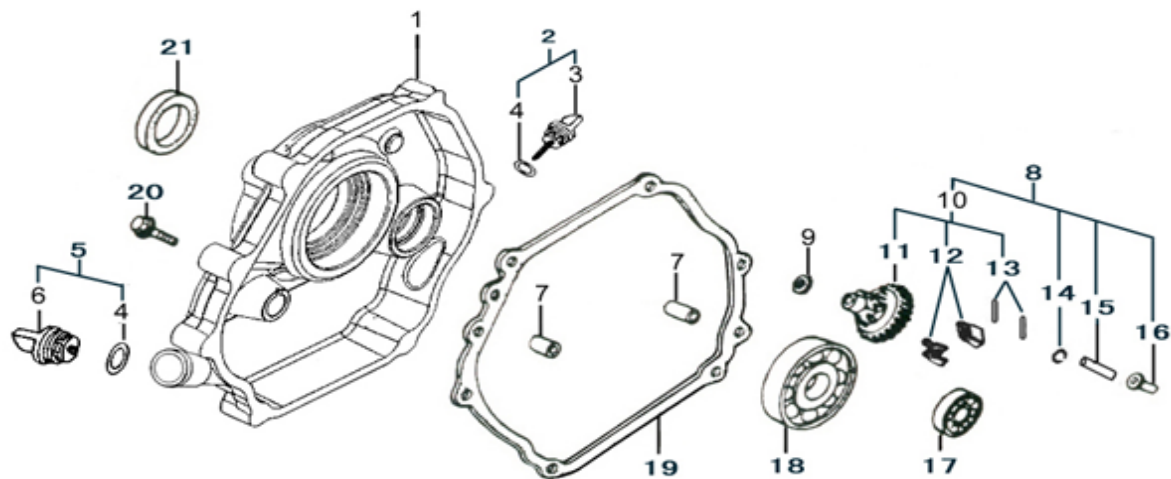

# HECHT<sup>®</sup> 9628 SE

made for garden

Position	Part number	Název	Name
12	A969P	Svíčka zapalování	Spark plug
13	380840425-0001	Těsnění ventilového víka	Cylinder head cover gasket
14	102299-154000	Těsnění hlavy válce	Cylinder head gasket

# HECHT® 9628 SE

made for garden

Position	Part number	Název	Name
2	87400-KB01-0600	Olejový spínač	Oil level switch
4	110107	Matice	Nut
5	100103009	Šroub	Bolt
14	281890001-0001	Olejové čidlo	Oil alert unit

# HECHT<sup>®</sup> 9628 SE

made for garden

Position	Part number	Název	Name
2	105300-171000	Olejová měrka	Oil dipstick
9	120103	Podložka	Washer
18	142106	Ložisko	Bearing
20	100105022	Šroub	Bolt
21	380650336-0001	Gufero	Oil seal

# HECHT® 9628 SE

made for garden

Position	Part number	Název	Name
6	142106	Ložisko	Bearing

Position	Part number	Název	Name
1	193500066-0001	Startér kompletní	Starter assembly
7	109402-171000	Kladka startéru	Starter pulley
8	109404-171000	Pružina startéru	Starter spring
12	100203007	Šroub	Bolt
16	100103009	Šroub	Bolt
17	100103009	Šroub	Bolt
19	324311-144000	Vypínač motoru	Engine stop switch