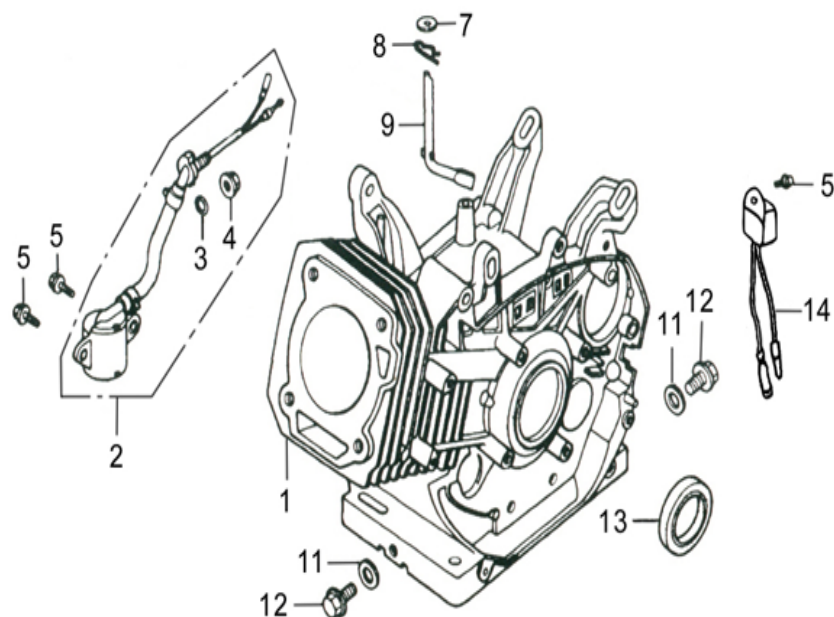

# HECHT<sup>®</sup> 9628 SE

made for garden

Position	Part number	Název	Name
12	A969P	Svíčka zapalování	Spark plug
13	380840425-0001	Těsnění ventilového víka	Cylinder head cover gasket
14	102299-154000	Těsnění hlavy válce	Cylinder head gasket

# HECHT® 9628 SE

made for garden

Position	Part number	Název	Name
2	87400-KB01-0600	Olejový spínač	Oil level switch
4	110107	Matice	Nut
5	100103009	Šroub	Bolt
14	281890001-0001	Olejové čidlo	Oil alert unit

# HECHT<sup>®</sup> 9628 SE

made for garden

Position	Part number	Název	Name
2	105300-171000	Olejová měrka	Oil dipstick
9	120103	Podložka	Washer
18	142106	Ložisko	Bearing
20	100105022	Šroub	Bolt
21	380650336-0001	Gufero	Oil seal