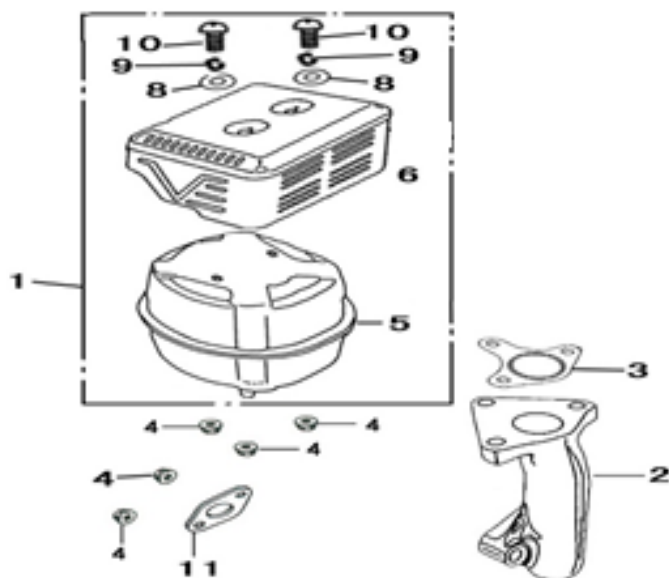

# HECHT<sup>®</sup> 9628 SE

made for garden

Position	Part number	Název	Name
1	305100-154000	Cívka zapalování	Ignition coil
5	305200-154000	Krytka svíčky	Spark plug cap
10	100103009	Šroub	Bolt
11	100203022	Šroub	Bolt
12	270210026-0001	Cívka dobíjení	Charge coil

Positon	Part number	Název	Name
1	115500-154000	Příruba vzduchového filtru	Air filter elbow base
7	115300-154000	Vzduchový filtr	Air filter element
11	380440002-0001	Křídlová matice	Knob nut
14	115000-154000	Vzduchový filtr kompletní	Air cleaner assembly
Vzduchový filtr nemusí být součástí frézy / The air filter may not be a part of the snow thrower			
15	100103017	Šroub	Bolt
17	110103	Matice	Nut

# HECHT® 9628 SE

made for garden

Positon	Part number	Název	Name
1	100203009	Šroub	Bolt
5	100302032	Šroub	Bolt
7	100302022	Šroub	Bolt
13	110103	Matice	Nut
18	110103	Matice	Nut

# HECHT<sup>®</sup> 9628 SE

made for garden

Position	Part number	Název	Name
1	180570769-0001	Výfuk kompletní	Muffler assembly
2	180590092-0001	Koleno výfuku	Exhaust pipe
4	110105	Matice	Nut
6	117150-154000	Kryt výfuku	Muffler cover
8	120102	Podložka	Washer
9	120202	Podložka	Washer