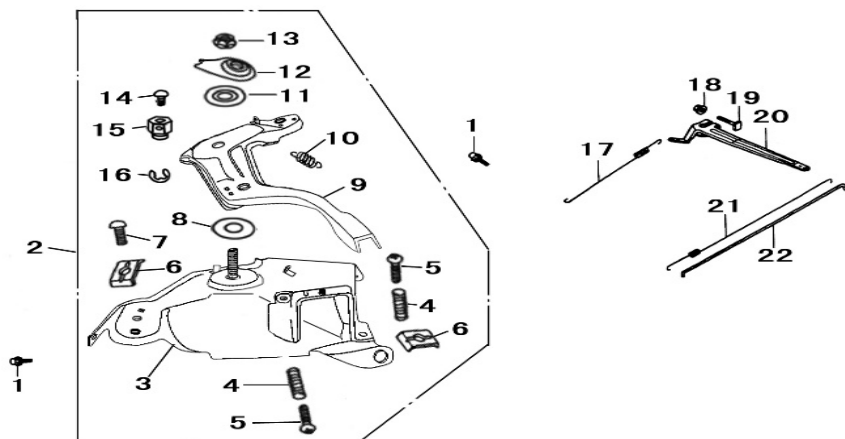

HECHT® 9628 SE

made for garden

Positon	Part number	Název	Name
1	100203009	Šroub	Bolt
5	100302032	Šroub	Bolt
7	100302022	Šroub	Bolt
13	110103	Matice	Nut
18	110103	Matice	Nut