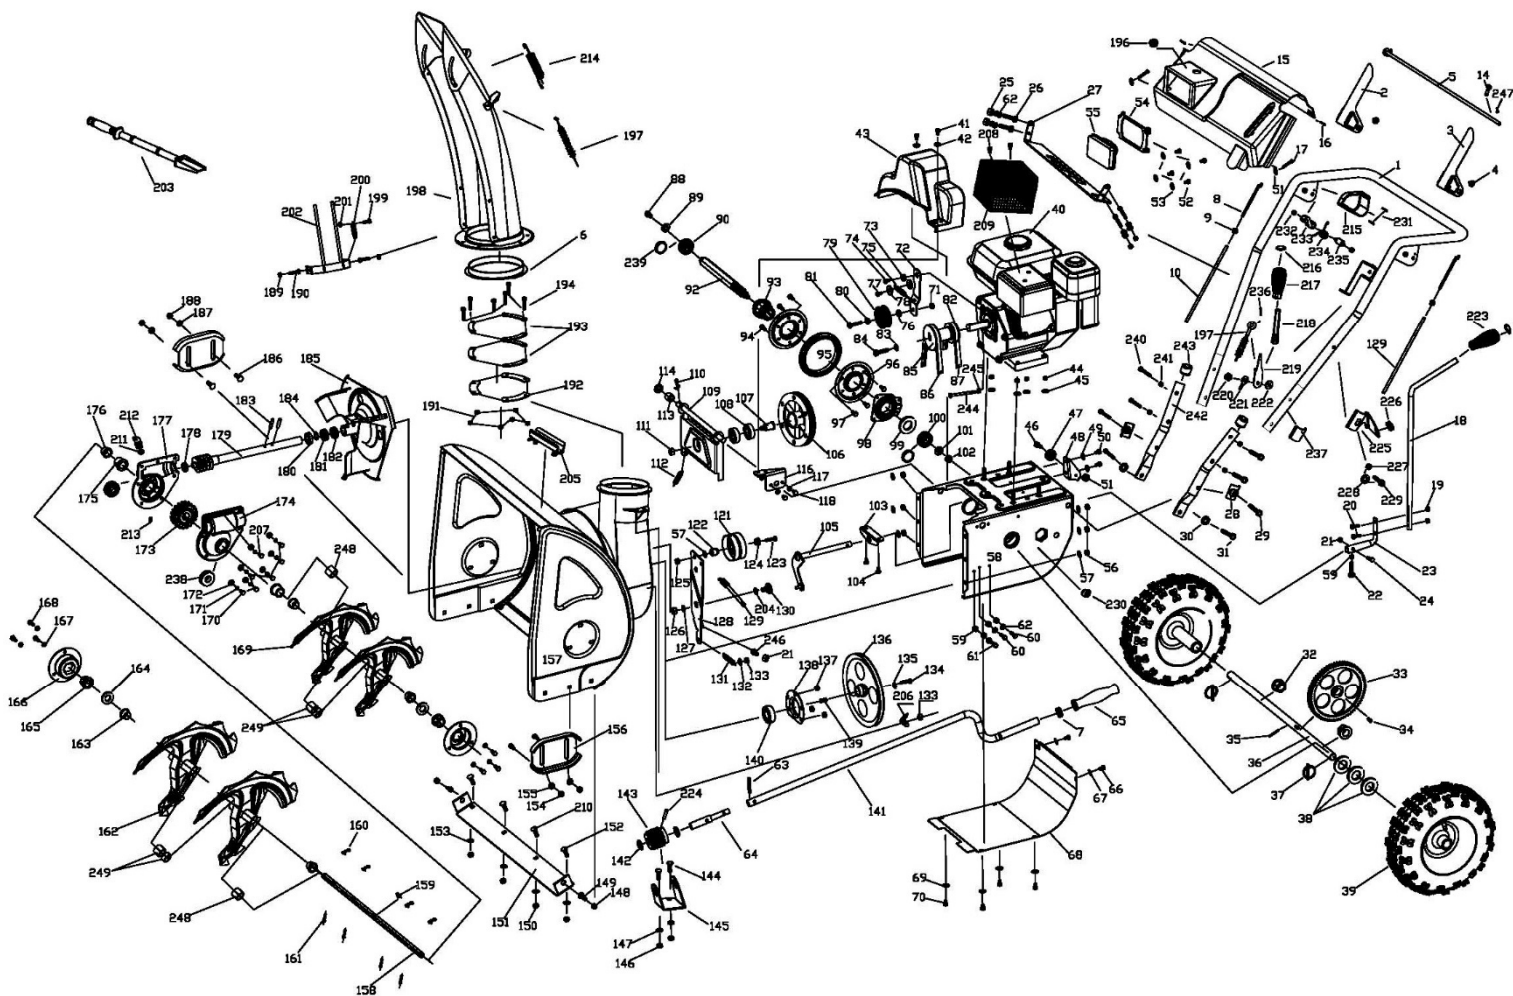

# HECHT® 9628 SE

made for garden

Position	Part number	Název	Name
Na tento stroj lze objednat již pouze níže uvedené díly / Only below listed spare parts can be ordered			
2	STG8062Ae-05	Ovládací páka pojezdu	Control handle for driving
6	SJ-237	Plastový kroužek komínu	Chute plastic ring
9	SB-04	Matice táhla	Connector nut
10	SJ-032	Bowden pojezdu	Driving cable
15	STG8062Ae-21	Panel	Panel
18	STG8062Ae-09	Páka řazení	Gear shift lever
27	STG8062Ae-14	Panel ovládní rychlosti	Gear shift plate
28	SJ-028	Podložka	Handle washer
36	SJ-017-2-10	Osa kol	Drive wheel shaft
37	SJ-066	Zákolník	Pin
38	BJ-8-016	Podložka	Flat washer
39	SB-21A	Kolo	Wheel
43	SX-11-180	Kryt řemenice	Belt cover
47	SJ-016B	Kladka bowdenu	Wire pulley
54	AE-22	Držák světla	Lamp holder
55	BJ-8-028	Světlo	Lamp
64	SJ-227-2	Hřídel šneku (ovládání komínu)	Shaft of chute auger
65	SJ-242	Madlo páky komínu	Chute lever handle
68	SJ-102	Spodní deska šasí	Deck bottom plate
72	SX-11-173	Páka napínaču	Tensioner plate
73	SJ-046-1	Podložka	Washer