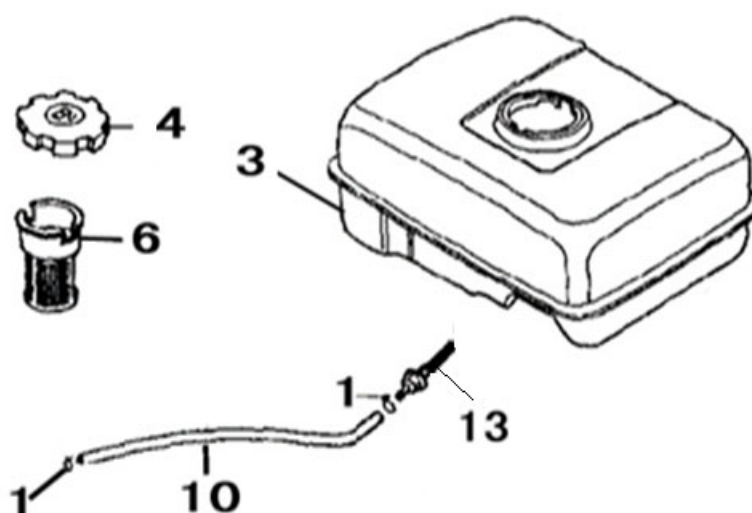

# HECHT® 9628 SE

made for garden

Positon	Part number	Název	Name
1	100203009	Šroub	Bolt
5	100302032	Šroub	Bolt
7	100302022	Šroub	Bolt
13	110103	Matice	Nut
18	110103	Matice	Nut

# HECHT<sup>®</sup> 9628 SE

made for garden

Position	Part number	Název	Name
1	180570769-0001	Výfuk kompletní	Muffler assembly
2	180590092-0001	Koleno výfuku	Exhaust pipe
4	110105	Matice	Nut
6	117150-154000	Kryt výfuku	Muffler cover
8	120102	Podložka	Washer
9	120202	Podložka	Washer

# HECHT<sup>®</sup> 9628 SE

made for garden

Position	Part number	Název	Name
1	380960121-0001	Svorka hadičky	Fuel tube clip
13	170660077-0001	Palivový filtr	Fuel filter

Position	Part number	Název	Name
2	Nedostupné	Elektrický startér	Electric starter