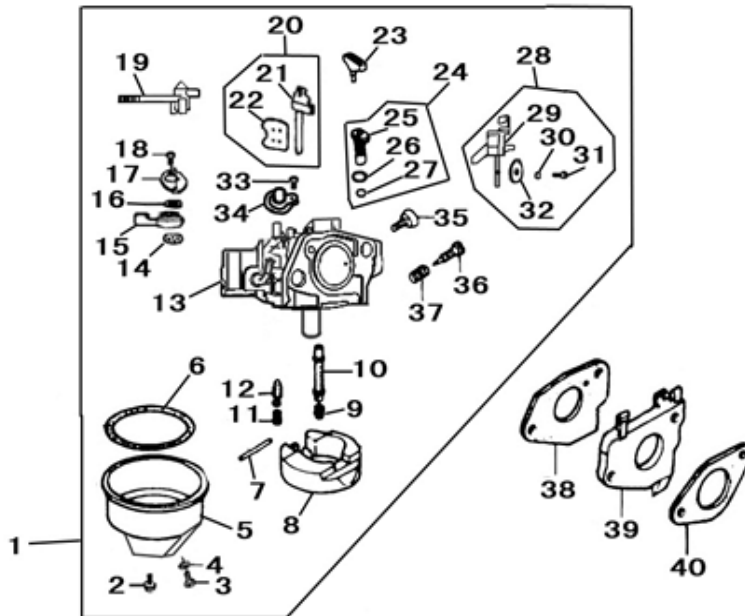

# HECHT<sup>®</sup> 9628 SE

made for garden

Position	Part number	Název	Name
2	105300-171000	Olejová měrka	Oil dipstick
9	120103	Podložka	Washer
18	142106	Ložisko	Bearing
20	100105022	Šroub	Bolt
21	380650336-0001	Gufero	Oil seal

# HECHT® 9628 SE

made for garden

Position	Part number	Název	Name
6	142106	Ložisko	Bearing

Position	Part number	Název	Name
1	193500066-0001	Startér kompletní	Starter assembly
7	109402-171000	Kladka startéru	Starter pulley
8	109404-171000	Pružina startéru	Starter spring
12	100203007	Šroub	Bolt
16	100103009	Šroub	Bolt
17	100103009	Šroub	Bolt
19	324311-144000	Vypínač motoru	Engine stop switch

# HECHT<sup>®</sup> 9628 SE

made for garden

Position	Part number	Název	Name
1	170021098-0001	Karburátor kompletní	Carburetor assembly

Position	Part number	Název	Name
2	375100-157000	Setrvačník	Flywheel

# HECHT<sup>®</sup> 9628 SE

made for garden

Position	Part number	Název	Name
1	305100-154000	Cívka zapalování	Ignition coil
5	305200-154000	Krytka svíčky	Spark plug cap
10	100103009	Šroub	Bolt
11	100203022	Šroub	Bolt
12	270210026-0001	Cívka dobíjení	Charge coil