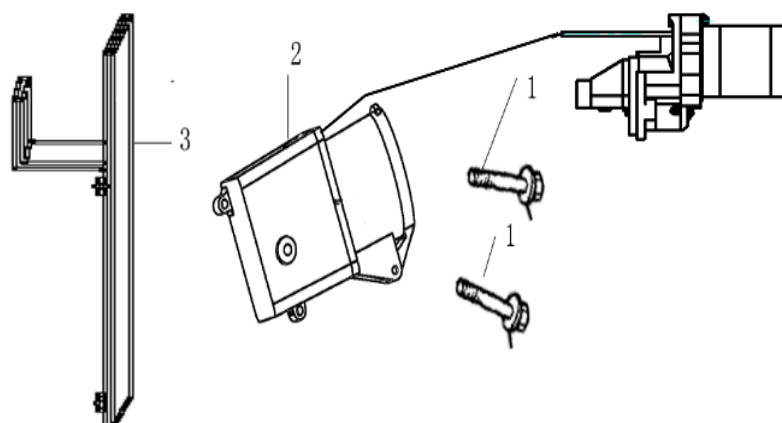

# HECHT® 9628 SE

made for garden

Positon	Part number	Název	Name
1	100203009	Šroub	Bolt
5	100302032	Šroub	Bolt
7	100302022	Šroub	Bolt
13	110103	Matice	Nut
18	110103	Matice	Nut

# HECHT<sup>®</sup> 9628 SE

made for garden

Position	Part number	Název	Name
1	180570769-0001	Výfuk kompletní	Muffler assembly
2	180590092-0001	Koleno výfuku	Exhaust pipe
4	110105	Matice	Nut
6	117150-154000	Kryt výfuku	Muffler cover
8	120102	Podložka	Washer
9	120202	Podložka	Washer

# HECHT<sup>®</sup> 9628 SE

made for garden

Position	Part number	Název	Name
1	380960121-0001	Svorka hadičky	Fuel tube clip
13	170660077-0001	Palivový filtr	Fuel filter

Position	Part number	Název	Name
2	Nedostupné	Elektrický startér	Electric starter