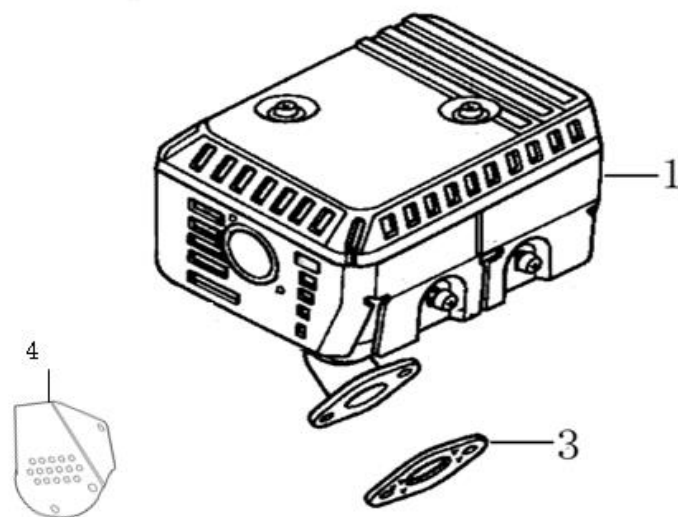

Position	Part number	Název	Name
1	180570794-0001	Výfuk	Muffler
3	180650065-0001	Těsnění výfuku	Muffler gasket
4	Nedostupné	Krytka výfuku	Exhaust pipe cover