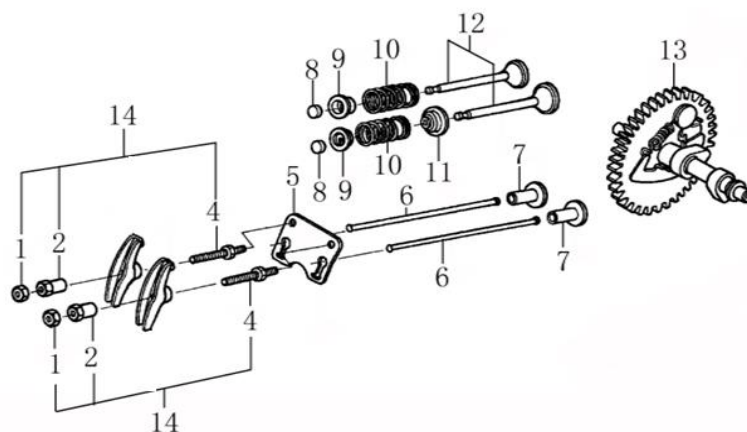

Position	Part number	Název	Name
1	Nedostupné	Matice ventilu	Valve nut
2	Nedostupné	Seřizovací matice ventilu	Valve adjusting nut
4	Nedostupné	Seřizovací šroub ventilu	Valve adjusting bolt
5	140710001-0001	Vodící deska ventilu	Push rod guide plate
6	140670004-0001	Zdvihací tyčka ventilu	Push rod
7	140690003-0001	Zdvihátko	Tappet
8	26400100801	Koncovka ventilu	Valve rotator
9	140380017-0001	Sedlo pružiny ventilu	Valve spring seat
10	140340022-0001	Pružina ventilu	Valve spring
11	140400011-0001	Těsnění ventilu	Valve seal
12	500550069-0001	Ventily sada	Valve set
13	140020114-0001	Vačkový hřídel	Camshaft
14	140450022-0001	Vahadlo ventilu kompletní	Valve rocker assembly