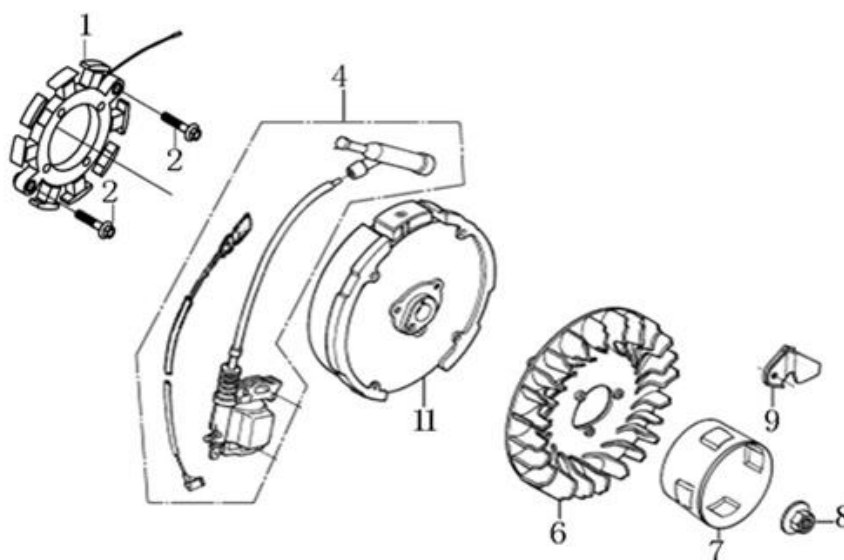

Position	Part number	Název	Name
1	270210040-0001	Cívka dobíjení	Charge coil
2	100203022	Šroub	Bolt
4	270920180-0001	Cívka zapalování	Ignition coil
6	160180007-0001	Ventilátor	Fan
7	193590005-0001	Miska startéru	Starter pulley
8	746001066	Matice	Nut
10	100203005	Šroub	Bolt
11	270020161-0001	Setrvačnick	Flywheel