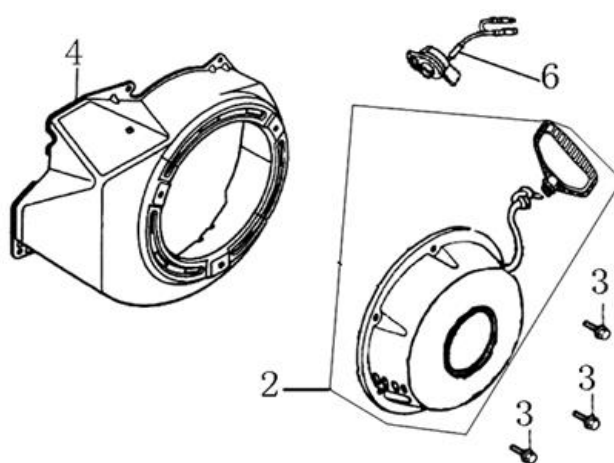

Position	Part number	Název	Name
2	012021500002	Startér kompletní	Starter assembly
3	100203005	Šroub	Bolt
4	160210075-0003	Kryt ventilátoru	Fan cover
5	100203007	Šroub	Bolt
6	271660038-0001	Vypínač motoru	Engine STOP switch