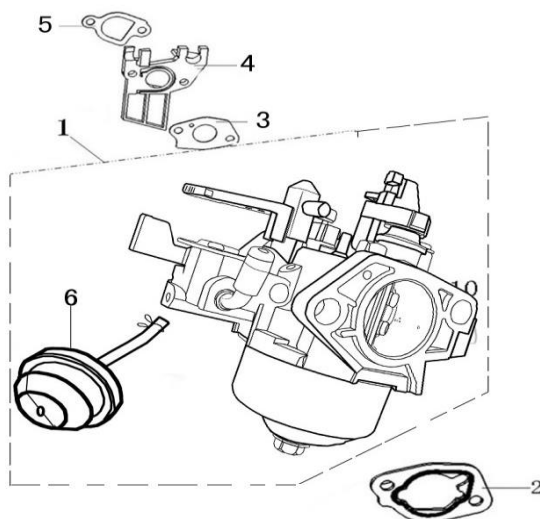

Position	Part number	Název	Name
1	170021068-0001	Karburátor	Carburetor
2	170430065-0001	Těsnění vzduchového filtru	Air filter gasket
3	785001019	Těsnění karburátoru	Carburetor gasket
4	170440096-0001	Příruba karburátoru	Air intake pipe
5	170430060-0001	Těsnění příruby karburátoru	Air intake pipe gasket
6	113300-369000	Primer	Starting hand pump