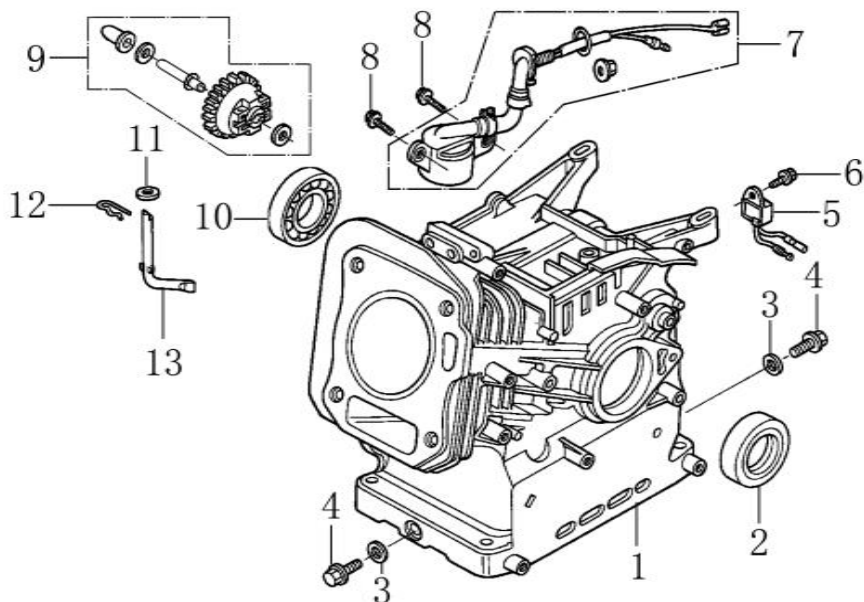

Position	Part number	Název	Name
1	Nedostupné	Kliková skříň	Crankcase
2	620801003	Gufero	Oil seal
3	785001015	Podložka	Washer
4	785001014	Vypouštěcí šroub	Drain bolt
5	281890001-0001	Čidlo	Oil alert unit
6	100203007	Šroub	Bolt
7	281850157-0001	Olejový spínač	Oil level switch
8	100203011	Šroub	Bolt
9	171750001-0001	Regulátor otáček kompletní	Governor gear assembly
10	142105	Ložisko	Bearing
11	380450531-0001	Podložka	Plain washer
12	381350004-0001	Závlačka	Cotter pin
13	171630001-0001	Ovládací táhlo regulátoru	Governor arm shaft