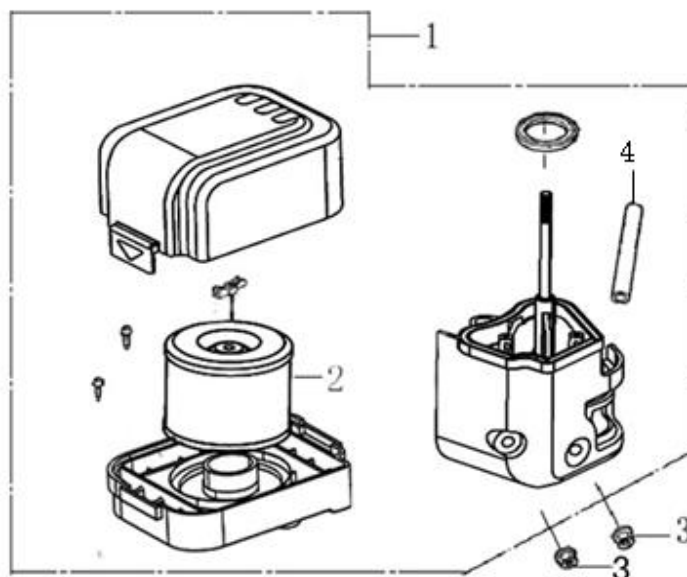

Position	Part number	Název	Name
1	180020669-0001	Vzduchový filtr kompletní	Vzduchový filtr kompletní
Vzduchový filtr nemusí být součástí frézy / The air filter may not be a part of the snow thrower			
2	30-404	Vzduchový filtr	Vzduchový filtr
3	110203	Matice	Nut
4	380740471-0001	Hadička odvětrání	Breathing tube