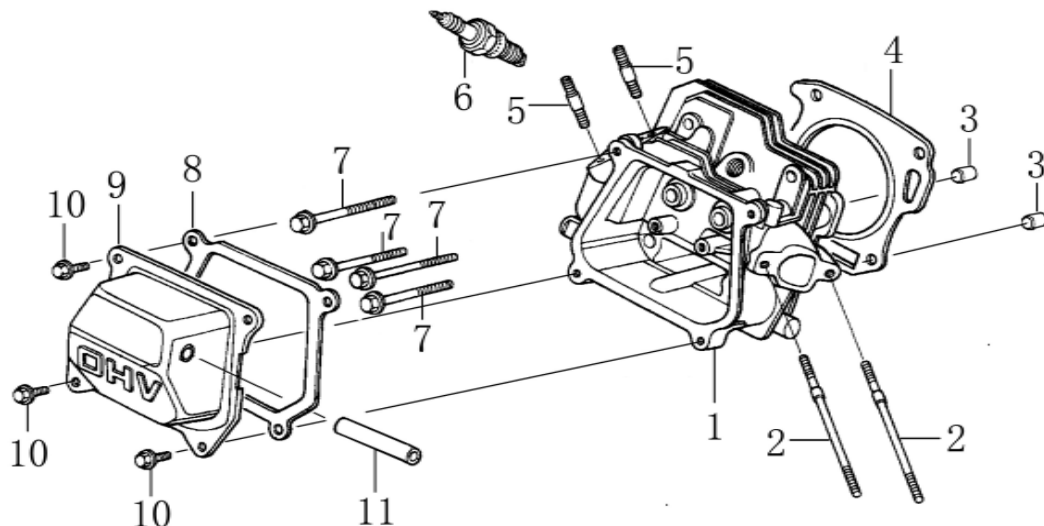

Position	Part number	Název	Name
1	100205013	Šroub	Bolt
2	966100002	Domeček ložiska	Bearing housing
3	966100003	Pouzdro	Bushing
4	25284000101	Plastové pouzdro	Plastic bushing
5	23600169501	Šnek levý	Left auger
6	25283900101	Distanční pouzdro delší	Spacer long
7	25283800102	Distanční pouzdro kratší	Spacer short
8	26800707601	Podložka	Washer
9	25600300301	Plstěná podložka	Felt washer
10	NJ-01	Střížný čep	Čep
11	110103	Matic	Nut
12	NJ-02	Závlačka	Cotter pin
13	966100013	Převodovka šneku	Worm gearbox
14	23600169401	Šnek pravý	Right auger
15	966100015	Ventilátor	Impeller
16	100303037	Šroub	Bolt
17	110205	Matic	Nut
18	23600196401	Lišta bunkru	Bottom snow plate
19	100405013	Šroub	Bolt
20	966100020	Kluzák bunkru	Sliding shoe
21	966100021	Bunkr šneku	Auger housing
22	100405022	Šroub	Bolt
23	110103	Matic	Nut
24	26300234201	Držák lopatky	Shovel bracket
25	100403013	Šroub	Bolt
26	23000465301	Lopatka	Snow shovel
27	26300231401	Vodítko řemenu	Belt guide plate
28	26801119601	Pružina napínáku	Tensioner spring

Position	Part number	Název	Name
1	120080276-0001	Hlava válce	Cylinder Head
2	380180093-0001	Svorník	Stud bolt
3	Nedostupné	Čep	Dowel pin
4	120150144-0001	Těsnění hlavy válce	Cylinder head gasket
5	380180098-0001	Svorník	Stud bolt
6	A969P	Svíčka F7RTC	Spark plug F7RTC
7	100205057	Šroub přírubový	Flange bolt
8	120250013-0001	Těsnění ventilového víka	Cylinder head cover gasket
9	120220008-0001	Ventilové víko	Cylinder head cover
10	100203011	Šroub	Bolt