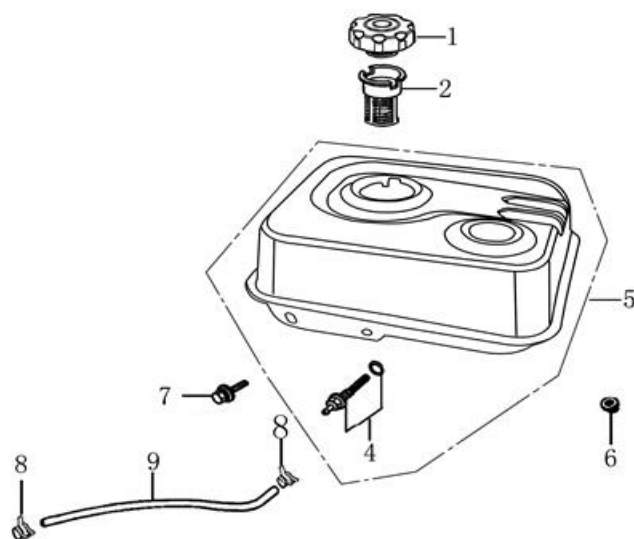

Position	Part number	Název	Name
1	170870040-0001	Zátka palivové nádrže	Fuel tank cap
2	170720009-0001	Sítka nádrže	Fuel cap net
4	170660077-0001	Palivový filtr	Fuel tank filter
5	170500997-0003	Palivová nádrž	Fuel tank
6	110203	Matice	Nut
7	100203022	Šroub	Bolt
8	380950188-0001	Svorka hadičky	Fuel tube clip
9	380750180-0001	Palivová hadička	Fuel tube