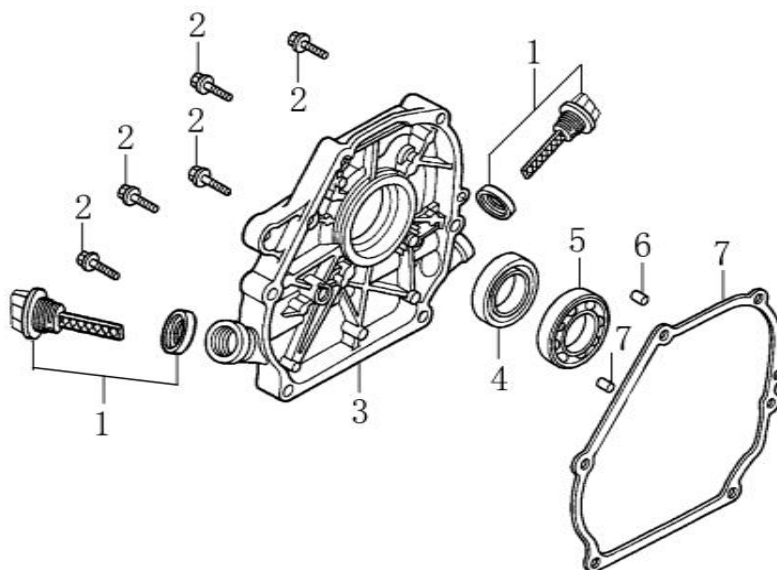

Position	Part number	Název	Name
1	100205013	Šroub	Bolt
2	966100002	Domeček ložiska	Bearing housing
3	966100003	Pouzdro	Bushing
4	25284000101	Plastové pouzdro	Plastic bushing
5	23600169501	Šnek levý	Left auger
6	25283900101	Distanční pouzdro delší	Spacer long
7	25283800102	Distanční pouzdro kratší	Spacer short
8	26800707601	Podložka	Washer
9	25600300301	Plstěná podložka	Felt washer
10	NJ-01	Střížný čep	Čep
11	110103	Matic	Nut
12	NJ-02	Závlačka	Cotter pin
13	966100013	Převodovka šneku	Worm gearbox
14	23600169401	Šnek pravý	Right auger
15	966100015	Ventilátor	Impeller
16	100303037	Šroub	Bolt
17	110205	Matic	Nut
18	23600196401	Lišta bunkru	Bottom snow plate
19	100405013	Šroub	Bolt
20	966100020	Kluzák bunkru	Sliding shoe
21	966100021	Bunkr šneku	Auger housing
22	100405022	Šroub	Bolt
23	110103	Matic	Nut
24	26300234201	Držák lopatky	Shovel bracket
25	100403013	Šroub	Bolt
26	23000465301	Lopatka	Snow shovel
27	26300231401	Vodítko řemenu	Belt guide plate
28	26801119601	Pružina napínáku	Tensioner spring

Position	Part number	Název	Name
1	120080276-0001	Hlava válce	Cylinder Head
2	380180093-0001	Svorník	Stud bolt
3	Nedostupné	Čep	Dowel pin
4	120150144-0001	Těsnění hlavy válce	Cylinder head gasket
5	380180098-0001	Svorník	Stud bolt
6	A969P	Svíčka F7RTC	Spark plug F7RTC
7	100205057	Šroub přírubový	Flange bolt
8	120250013-0001	Těsnění ventilového víka	Cylinder head cover gasket
9	120220008-0001	Ventilové víko	Cylinder head cover
10	100203011	Šroub	Bolt

Position	Part number	Název	Name
1	171680128-0001	Kulisa regulace otáček	Governor board
2	171660001-0001	Pružina	Spring
3	100602032	Šroub	Bolt
4	100203007	Šroub	Bolt
5	171600084-0001	Pružina	Governor spring
6	171610002-0001	Pružina plynu	Throttle return spring
7	171590002-0001	Táhlo regulace	Governor rod
8	380250002-0001	Šroub	Bolt
9	110203	Matice	Nut
10	171620001-0003	Páka regulace otáček	Governor arm