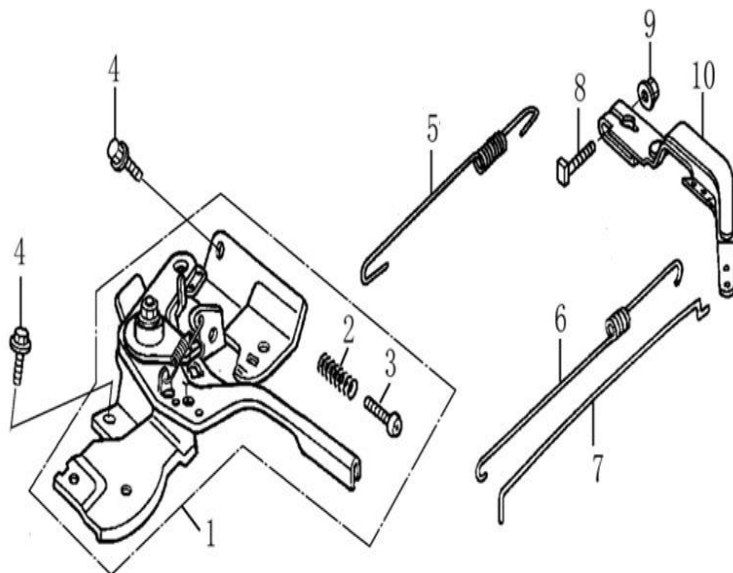

Position	Part number	Název	Name
2	012021500002	Startér kompletní	Starter assembly
3	100203005	Šroub	Bolt
4	160210075-0003	Kryt ventilátoru	Fan cover
5	100203007	Šroub	Bolt
6	271660038-0001	Vypínač motoru	Engine STOP switch

Position	Part number	Název	Name
1	130070079-0001	Pístní kroužky set	Piston ring set
2	380560056-0001	Pojistka pístního čepu	Piston pin circlip
3	130030083-0001	Píst	Piston
4	130060031-0001	Pístní čep	Piston pin
5	Nedostupné	Šroub ojnice	Connecting rod bolt
6	130150039-0001	Ojnice	Connecting rod assembly
7	380620050-0001	Woodruffovo pero	Semicircle key
8	130290097-0001	Kliková hřídel	Crankshaft
9	380620040-0001	Pero	Key

Position	Part number	Název	Name
1	Nedostupné	Matice ventilu	Valve nut
2	Nedostupné	Seřizovací matice ventilu	Valve adjusting nut
4	Nedostupné	Seřizovací šroub ventilu	Valve adjusting bolt
5	140710001-0001	Vodící deska ventilu	Push rod guide plate
6	140670004-0001	Zdvihací tyčka ventilu	Push rod
7	140690003-0001	Zdvihátko	Tappet
8	26400100801	Koncovka ventilu	Valve rotator
9	140380017-0001	Sedlo pružiny ventilu	Valve spring seat
10	140340022-0001	Pružina ventilu	Valve spring
11	140400011-0001	Těsnění ventilu	Valve seal
12	500550069-0001	Ventily sada	Valve set
13	140020114-0001	Vačkový hřídel	Camshaft
14	140450022-0001	Vahadlo ventilu kompletní	Valve rocker assembly

Position	Part number	Název	Name
1	171680128-0001	Kulisa regulace otáček	Governor board
2	171660001-0001	Pružina	Spring
3	100602032	Šroub	Bolt
4	100203007	Šroub	Bolt
5	171600084-0001	Pružina	Governor spring
6	171610002-0001	Pružina plynu	Throttle return spring
7	171590002-0001	Táhlo regulace	Governor rod
8	380250002-0001	Šroub	Bolt
9	110203	Matice	Nut
10	171620001-0003	Páka regulace otáček	Governor arm