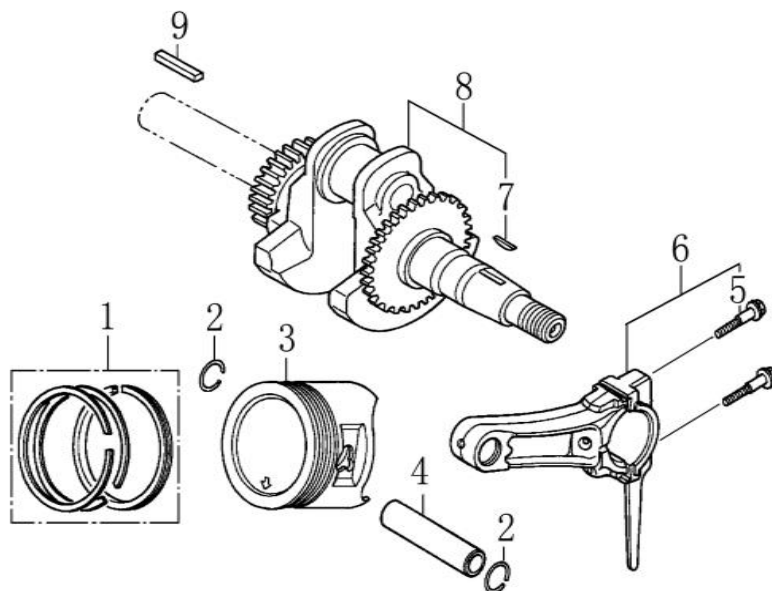

Position	Part number	Název	Name
1	130070079-0001	Pístní kroužky set	Piston ring set
2	380560056-0001	Pojistka pístního čepu	Piston pin circlip
3	130030083-0001	Píst	Piston
4	130060031-0001	Pístní čep	Piston pin
5	Nedostupné	Šroub ojnice	Connecting rod bolt
6	130150039-0001	Ojnice	Connecting rod assembly
7	380620050-0001	Woodruffovo pero	Semicircle key
8	130290097-0001	Kliková hřídel	Crankshaft
9	380620040-0001	Pero	Key