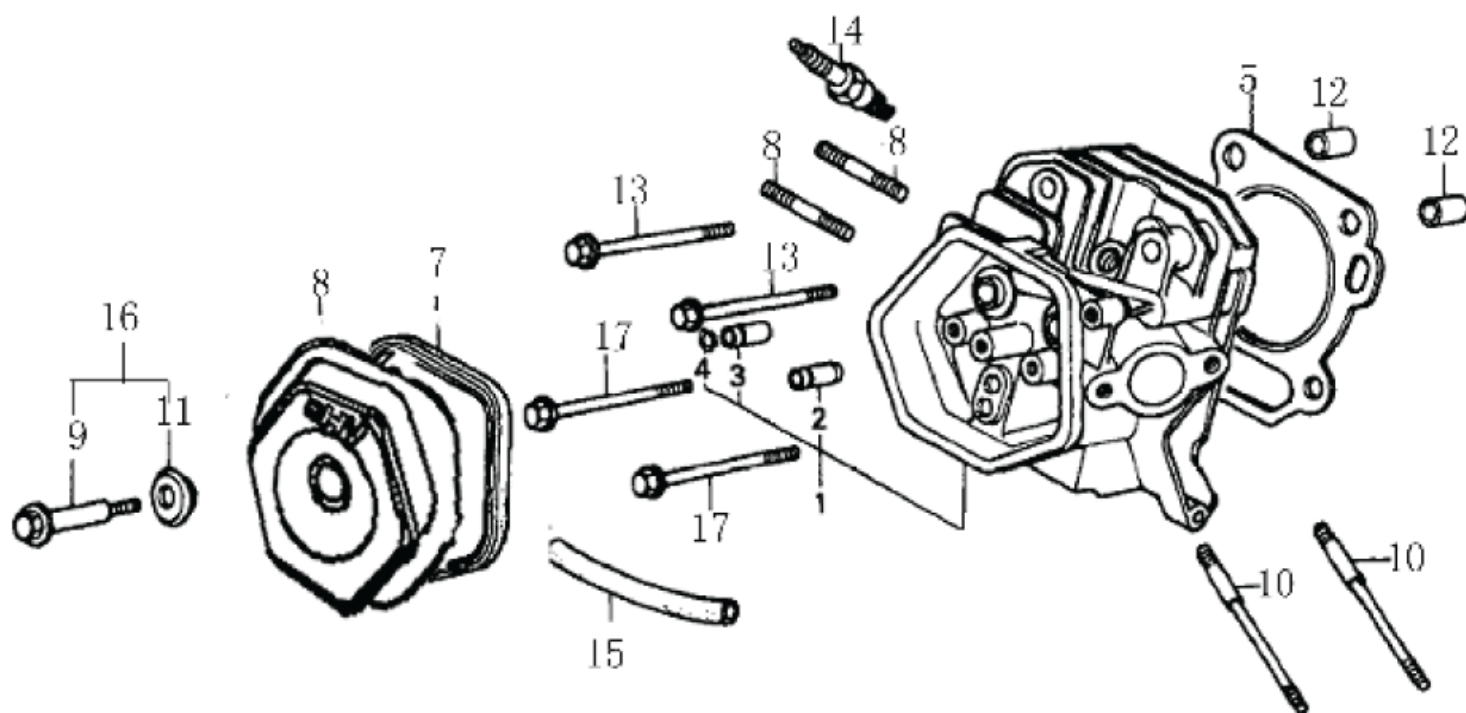

Position	Part number	Název	Name
184	SX-11-184	Pouzdro	Sleeve
192	SX-11-192	Planžeta páky zdvihu	Fork stick
193	SX-11-193	Vídlíce páky zdvihu pravá	Right fork stick
200	SJ-070	Střížný šroub	Bolt
209	SJ-021	Deska komínu spodní	Chute lower plate
228	SX-11-257	Koub	Joint
230	SX-11-230	Průchodka	Chute rocker sleeve
236	SX-11-006-1A	Šroub hřídele	Bolt
246	SX-11-246	Dělená hřídel	Clutch shaft
253	SJ-028	Podložka	Washer
259	H9911AKU	Akumulátor	Battery