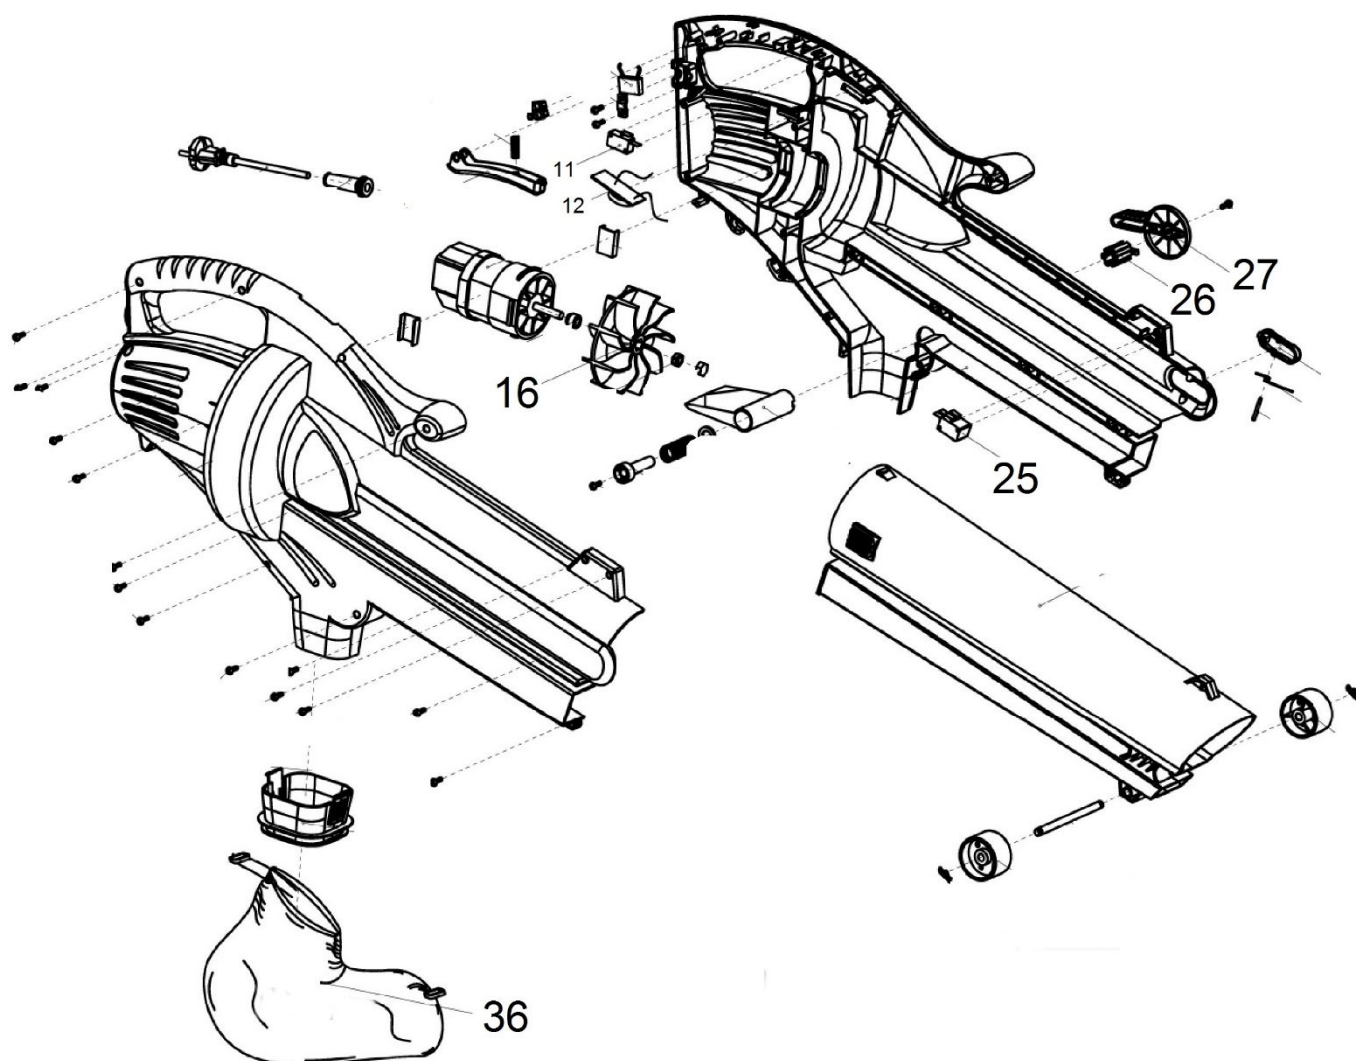

HECHT[®] 3000

made for garden

Position	Part number	Název	Name
Na tento stroj lze objednat již pouze níže uvedené díly / Only below listed parts can be ordered			
11	507000012	Mikrospínač	Switch
16	25100113902	Ventilátor	Fan
21	26801107901	Pružina	Spring
25	27600102001	Spínač	Switch
26	25219900101	Hřídelka	Shaft
27	25220000101	Knoflík regulace	Knob
36	25100134307	Sběrný vak	Collection bag