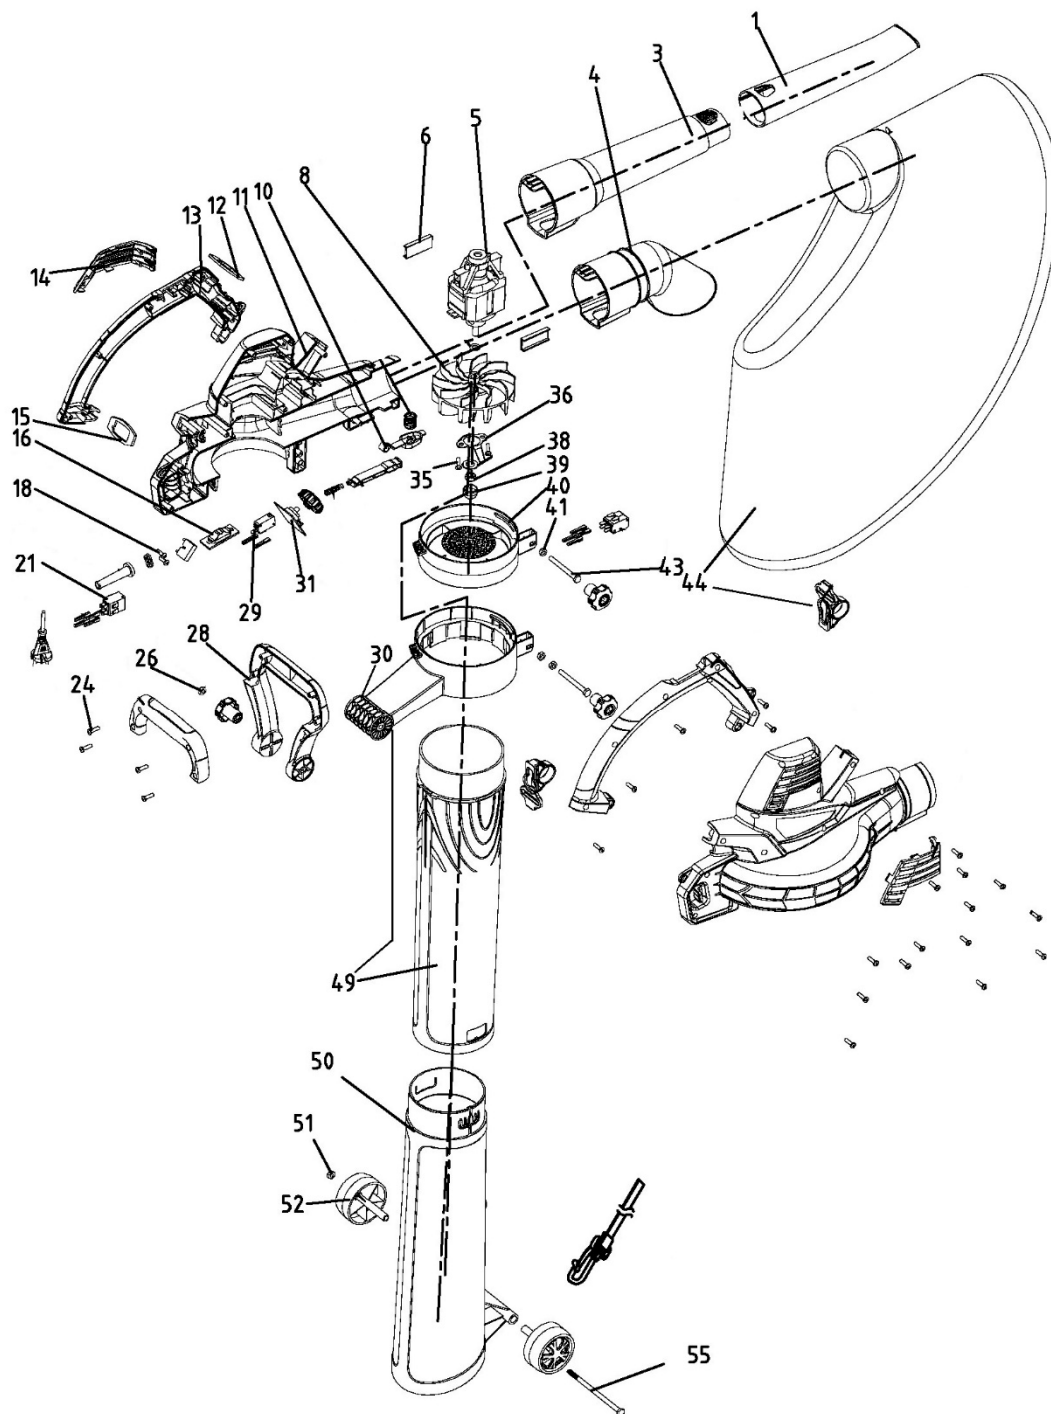

HECHT® 3303

made for garden

Position	Part number	Název	Name
1	330000001	Výfuková trubice zúžená	Outtake tube
3	330000003	Nástavec výfukové trubice	Outtake extension tube
4	330000004	Tubus výfuku	Tube
5	330000005	Motor kompletní	Motor assembly
6	330000006	Silenblok	Ruzbber pad
7	Nedostupné	Podložka	Washer
8	330000008	Ventilátor	Fan
9	Nedostupné	Pružina	Spring
10	330000010	Západka	Lock catch
11	330000011	Levý karter	Left housing
12	330000012	Podložka	Washer pad
13	330000013	Levé madlo	Left handle
14	330000014	Krytka	Cover
15	330000015	Podložka	Washer pad

Position	Part number	Název	Name
16	330000016	Tlačítko	Button
17	Nedostupné	Kondenzátor	Capacitor
18	100537011	Šroub	Bolt
19	Nedostupné	Upínací svorka kabelu	Cable pressing clip
20	Nedostupné	Průchodka kabelu	Cable grommet
21	330000021	Spínač	Switch
22	Nedostupné	Konektor	Connector
23	Nedostupné	Napájecí kabel	Power cord
24	100601013	Šroub	Bolt
25	Nedostupné	Kryt madla	Handle cover
26	110103	Matice	Nut
27	Nedostupné	Křídlová matice	Knob nut
28	330000028	Přídavné madlo	Auxiliary handle
29	330000029	Spínač	Switch
30	330000030	Objímka	Wind pipe frame
Díl je součástí pozice 49 - 330000049. / The part is part of position 49 - 330000049.			
31	330000031	Elektronika	Control board (PCB)
32	330000032	Ovládací tlačítko regulace	Control knob
33	Nedostupné	Pružina	Spring
34	Nedostupné	Táhlo	Push rod
35	100537009	Šroub	Bolt
36	330000036	Nůž fukaru	Blade
37	Nedostupné	Podložka	Washer
38	110105	Matice	Nut
39	330000039	Unašeč nože fukaru	Fan retainer
40	330000040	Příruba	Flange
41	110103	Matice	Nut
42	Nedostupné	Spínač	Switch
43	100103047	Šroub	Bolt
44	330000044	Sběrný vak se závěsem	Collection bag with hanger
45	Nedostupné	Pravé madlo	Right handle
46	Nedostupné	Pravý karter	Right housing
47	Nedostupné	Krytka	Cover
49	330000049	Nástavec sacího tubusu	Intake extension tube
50	330000050	Sací tubus	Intake tube
51	Nedostupné	Matice	Nut
52	330000052	Kolečko	Wheel
54	Nedostupné	Popruh	Belt
55	Nedostupné	Šroub	Bolt