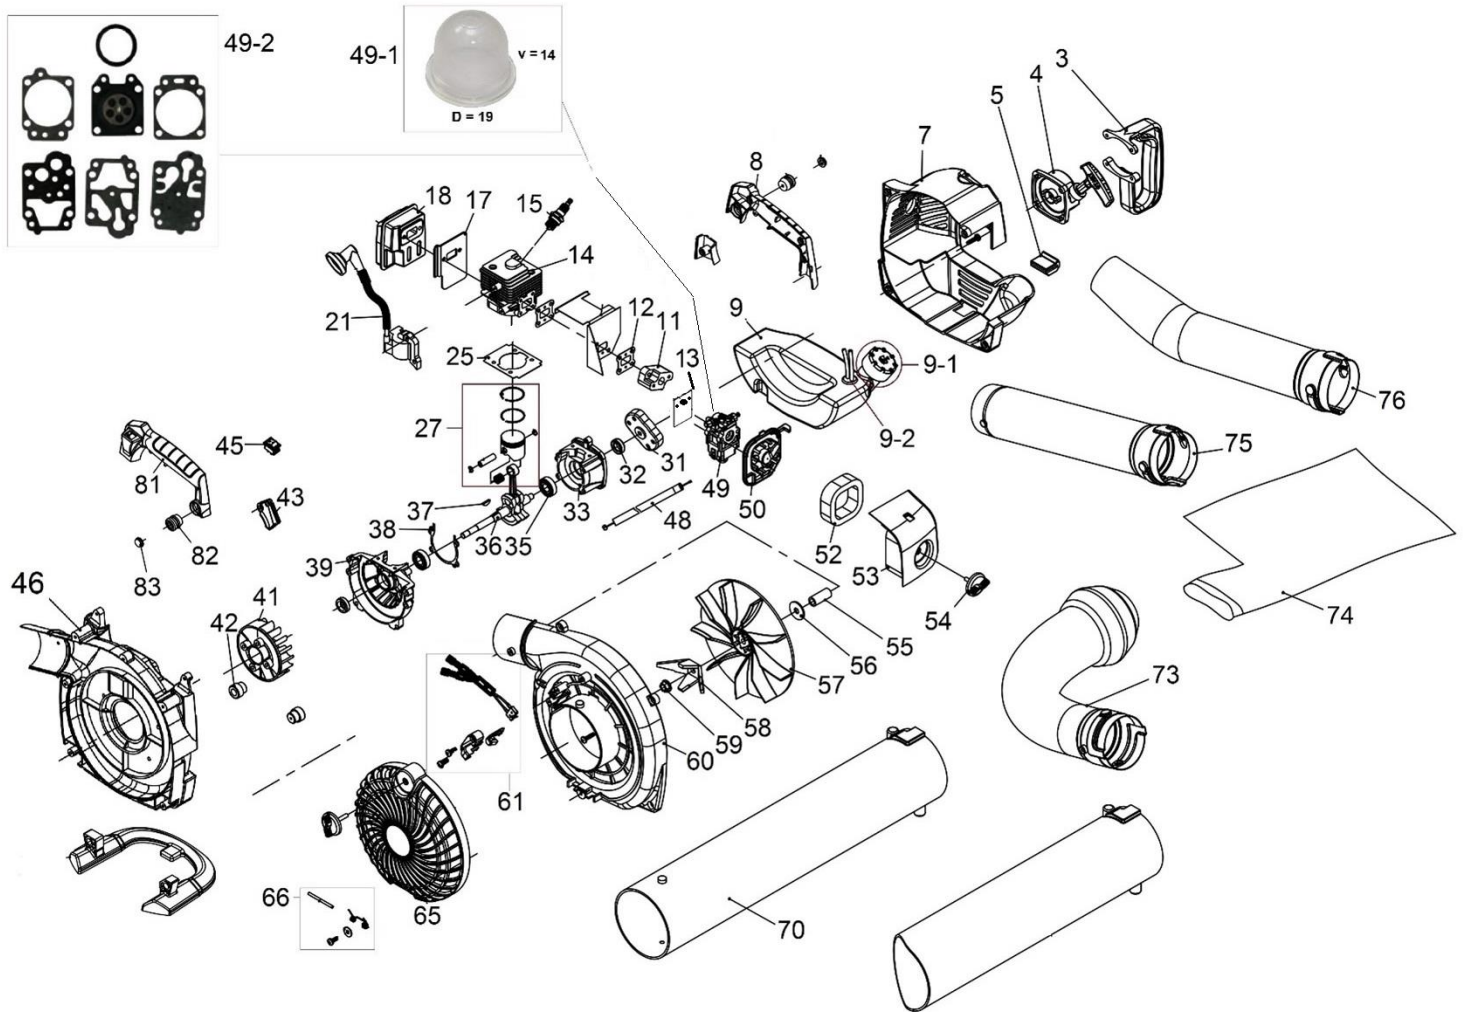

HECHT® 9254

made for garden

Position	Part number	Název	Name
Na tento stroj lze objednat již pouze níže vedené díly. / Only below listed spare parts can be ordered.			
1	925410001	Polomotor	Half engine
Pouze servisní karta – nelze objednat jako ND / Only service card – not available as spare part			
3	925410003	Boční madlo	Side handle
4	127BTS-M20	Startér mechanický	Starter assembly
7	925410007	Kryt motoru	Engine housing
8	925410008	Pravá část madla	Handle right side
9	925410009	Palivová nádrž kompletní	Fuel tank assembly
9-1	9254100091	Palivová zátka	Fuel tank cap
9-2	9254100092	Průchodka hadiček s filtrem	Fuel tank grommet with filter
11	925410011	Příruba karburátoru	Carburetor insulator
12	925410012	Těsnění příruby karburátoru	Insulator gasket
13	127011033	Těsnění karburátoru	Carburetor gasket
14	925410014	Válec	Cylinder
15	A958P	Svíčka zapalování	Spark plug
17	925410017	Těsnění výfuku	Muffler gasket
18	925410018	Výfuk	Muffler
21	925410021	Cívka zapalování	Ignition coil
25	925410025	Těsnění válce	Cylinder gasket
27	925410027	Píst kompletní	Piston assembly
28	127011025	Jehlové ložisko	Needle bearing
31	925410031	Miska startéru	Starter idle pulley
32	939M017	Gufero	Oil seal
33	925410033	Kliková skříň pravá	Right crankcase
35	140101	Ložisko	Bearing