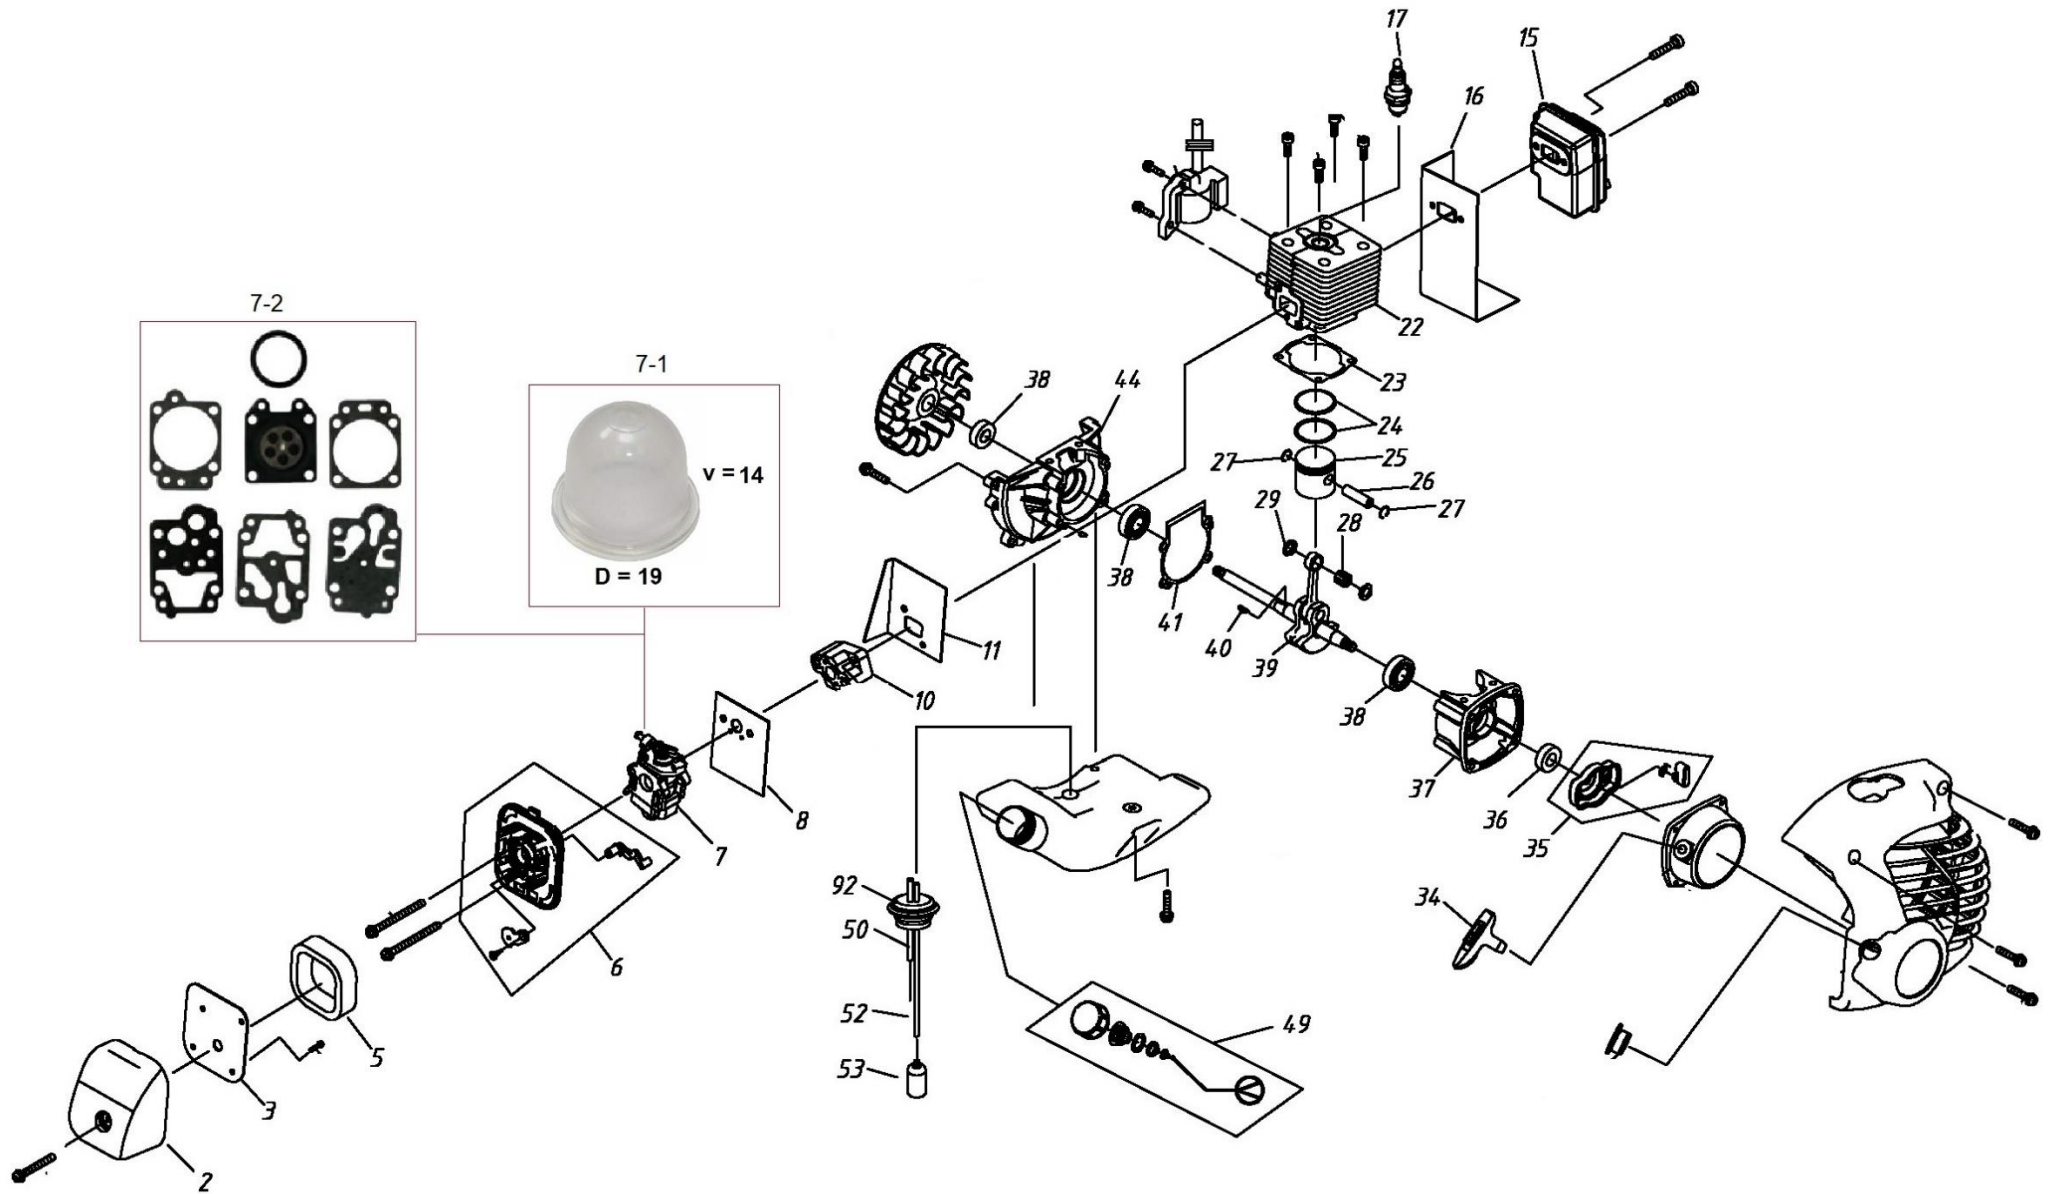

HECHT[®] 9254

made for garden

HECHT[®] 9254

made for garden

Position	Part number	Název	Name
2	925401002	Kryt vzduchového filtru	Air filter cover
3	925401003	Podložka filtru	Plate
5	1E34F.1-1	Vzduchový filtr	Air filter
6	925401006	Příruba vzduchového filtru	Air filter base
7	127011034	Karburátor	Carburetor
7-1	188-12	Balonek primeru	Primer bulb
7-2	A431003	Membránová sada karburátoru	Diaphragm set
8	127011033	Těsnění karburátoru	Carburetor gasket
10	1E34F.4	Příruba karburátoru	Carburetor intake flange
11	925401011	Těsnění příruby karburátoru	Intake flange gasket
15	925401015	Výfuk	Muffler
16	925401016	Těsnění výfuku	Muffler gasket
17	A958P	Svíčka zapalování	Spark plug
22	925401022	Válec	Cylinder
23	1E34F-9	Těsnění válce	Cylinder gasket
24	1E34F.6-5	Pístní kroužek	Piston ring
25	1E34F.6-6	Píst	Piston
26	925401026	Pístní čep	Piston pin
27	925401027	Pojistka pístního čepu	Piston pin clip
28	925401028	Jehlové ložisko	Needle bearing
34	945149	Madlo startéru	Starter handle
35	1E34F.8.1	Miska startéru	Starter idle pulley
36	939M017	Gufero	Oil seal
37	925401037	Kliková skříň zadní část	Crankcase rear part
38	142101	Ložisko	Bearing
39	925401039	Kliková hřídel	Crankshaft
40	925401040	Woodruffovo pero	Woodruff key
41	925401041	Těsnění klikové skříně	Crankcase gasket
44	925401044	Kliková skříň přední část	Crankcase front part
48	925401048	Palivová nádrž	Fuel tank
49	924601070	Palivová zátka	Fuel tank cap
50	925401050	Palivová hadička	Fuel tube
52	925401052	Palivová hadička	Fuel tube
53	1E34F.9.2-3	Palivový filtr	Fuel filter
92	1E36FF.8.1-1	Průchodka hadiček	Fuel tube grommet