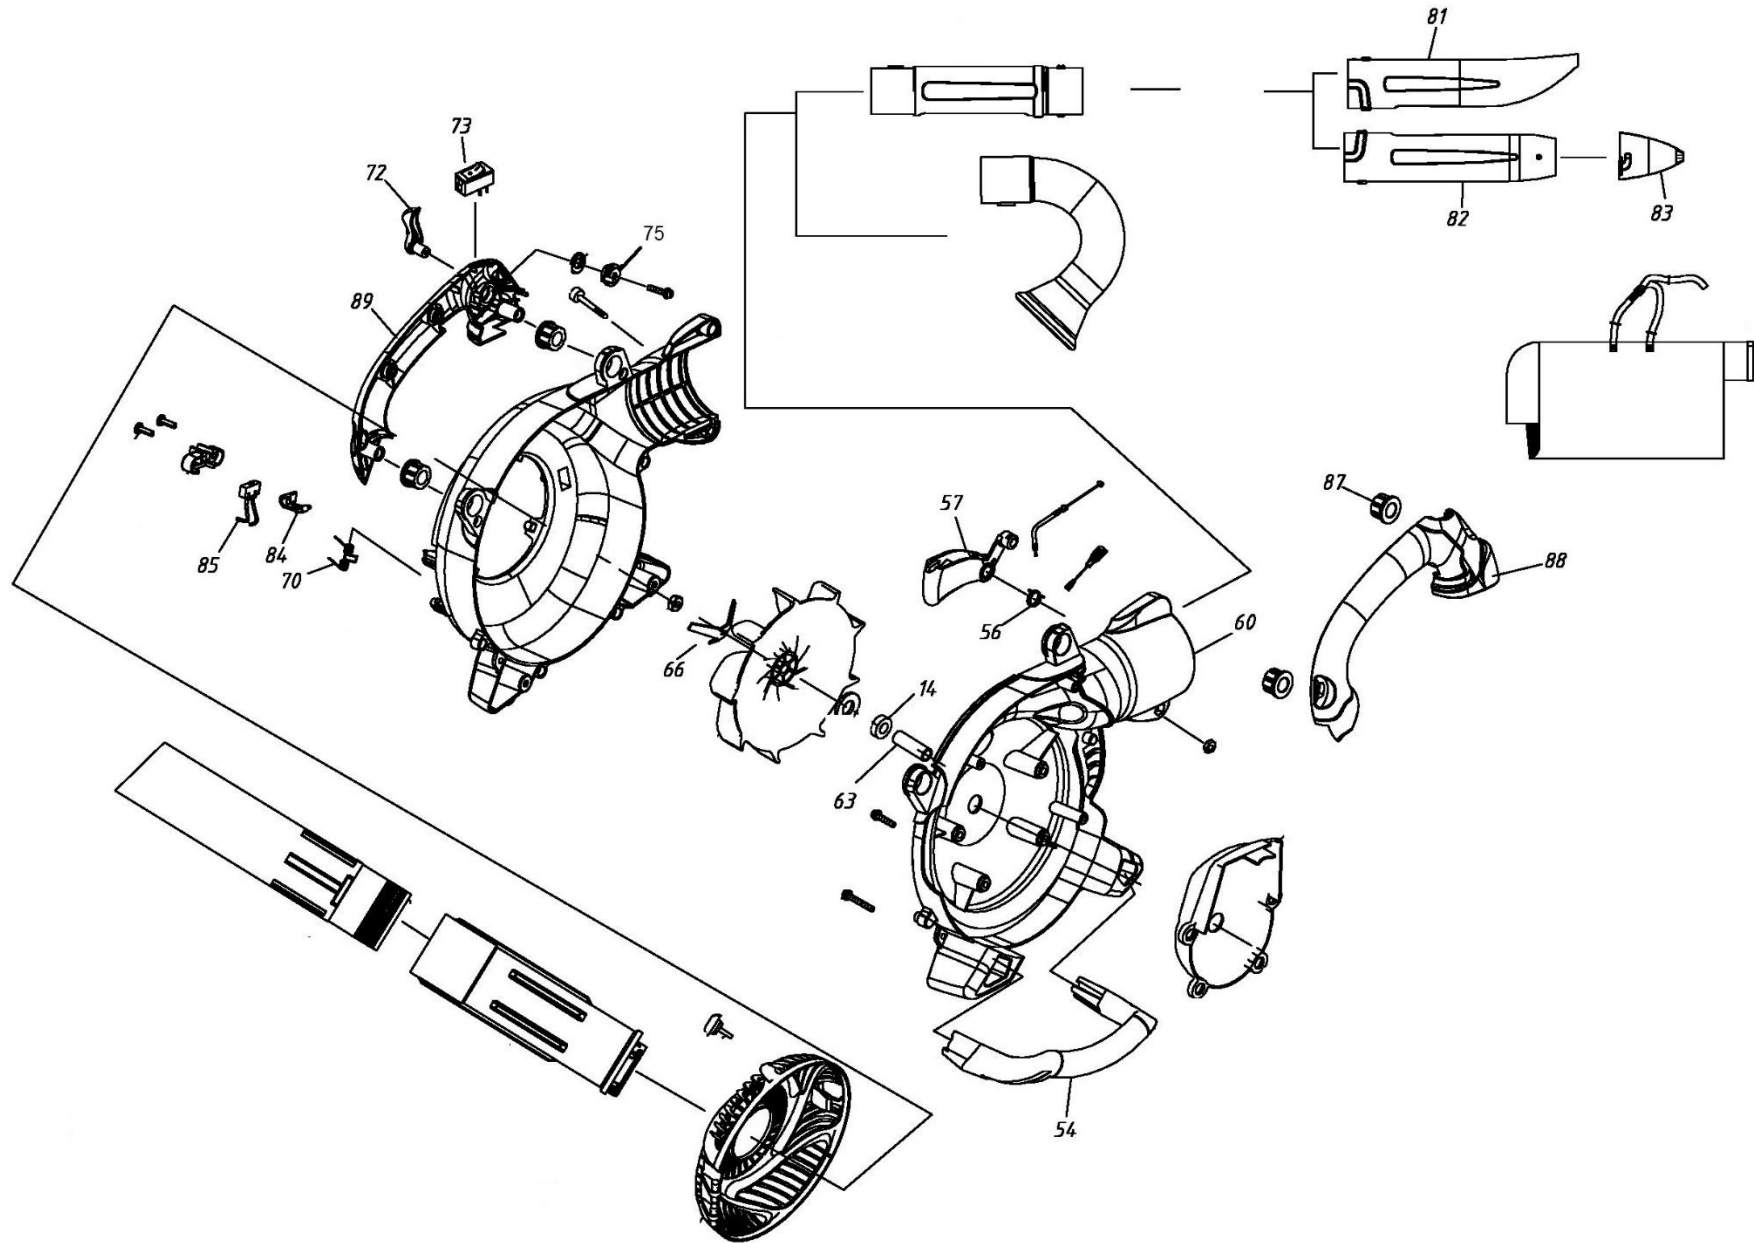

HECHT® 9254

made for garden

HECHT® 9254

made for garden

Position	Part number	Název	Name
Na tento stroj lze objednat již pouze níže uvedené díly / Only below listed spare parts can be ordered			
14	150209	Ložisko	Bearing
54	925400054	Madlo	Handle
56	925400056	Pružina	Spring
57	925400057	Páčka plynu	Throttle trigger
60	925400060	Skříň ventilátoru zadní	Impeller rear case
63	925400063	Pouzdro	Supporting tube
66	925400066	Nůž ventilátoru	Impeller blade
70	925400070	Pružina	Spring
72	925400072	Aretační páčka plynu	Throttle locking lever
73	925410045	Vypínač motoru	Engine switch
75	925400075	Doraz páčky	Locking lever block
81	925400081	Plochá trubka	Lower outake tube
82	925400082	Výstupní středová trubka	Middle outake tube
83	925400083	Výfuková tryska	Nozzle tube
84	925400084	Dotyk spínače	Switch contact
85	925400085	Spínač	Switch
87	925400087	Silenblok	Rubber shock absorber
88	925400088	Madlo pravá část	Handle right part
89	925400089	Madlo levá část	Handle left part