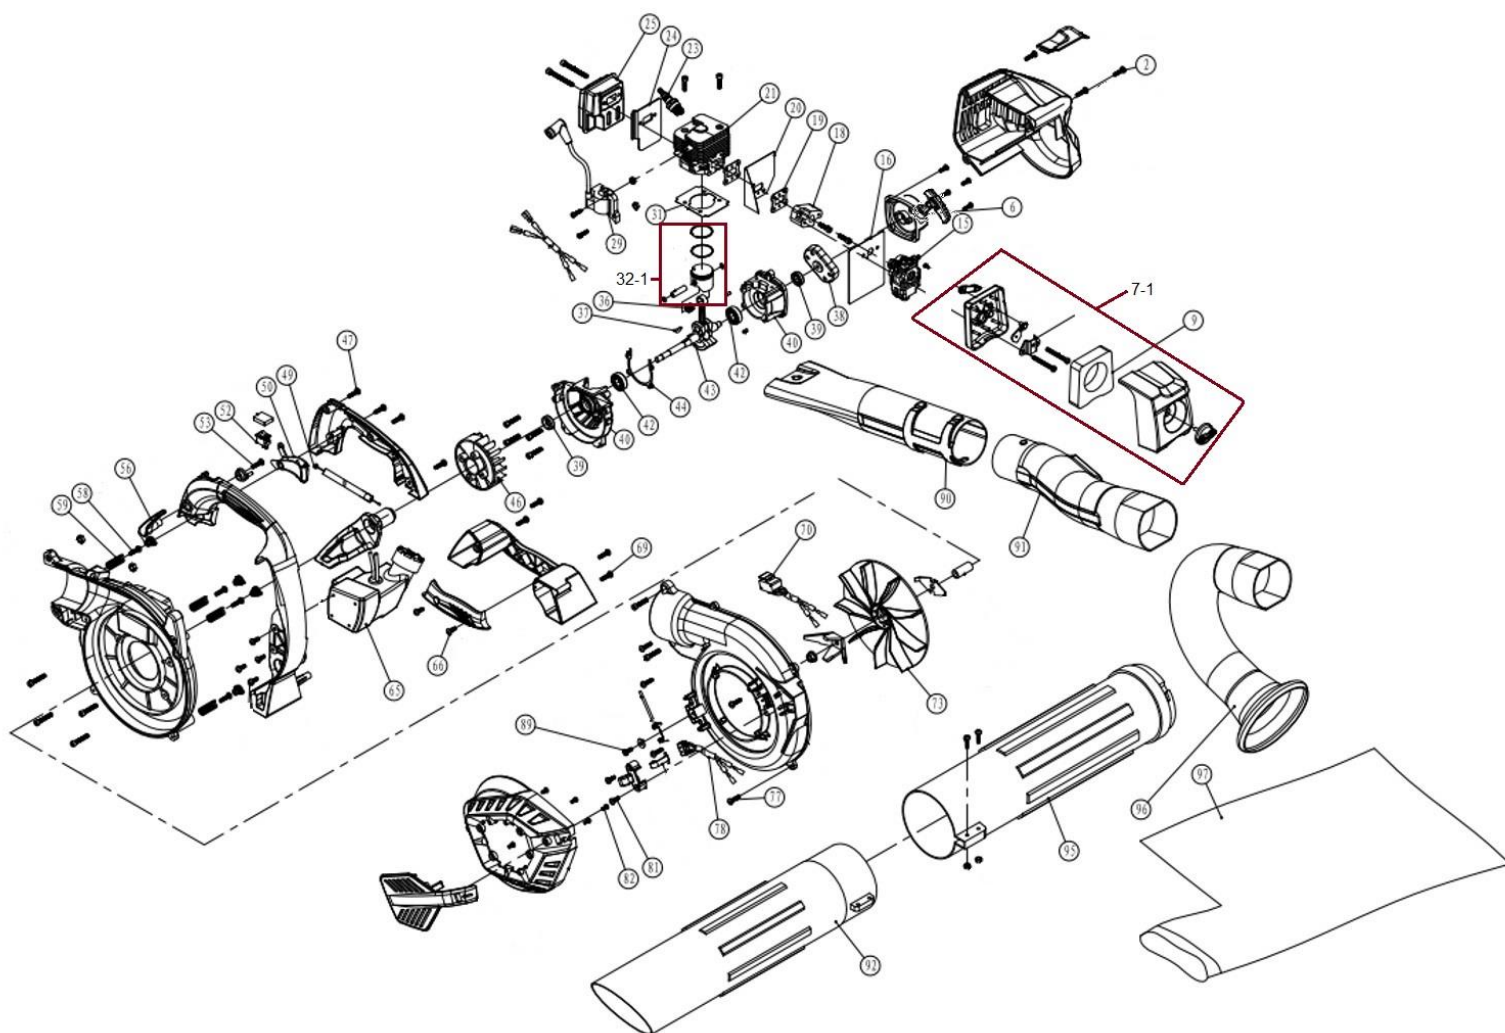

HECHT[®] 9254

made for garden

Position	Part number	Název	Name
2	100502013	Šroub	Bolt
6	127BTS-M20	Startér mechanický	Starter assembly
7-1	9254200071	Vzduchový filtr kompletní	Air filter assembly
9	925420009	Vložka vzduchového filtru	Air filter sponge
15	127011034	Karburátor	Carburetor
16	127011033	Těsnění karburátoru	Carburetor gasket
18	925420018	Příruba karburátoru	Carburetor insulator
19	925410012	Těsnění příruba karburátoru	Insulator gasket
20	925420020	Krycí vložka válce	Cylinder shield
21	925420021	Válec	Cylinder
23	A958P	Svíčka zapalování	Spark plug
24	925420024	Těsnění výfuku	Muffler gasket
25	925410018	Výfuk	Muffler
29	925420029	Cívka zapalování	Ignition coil
31	925410025	Těsnění válce	Cylinder gasket
32-1	925410027	Píst kompletní	Piston assembly
36	127011025	Jehlové ložisko	Needle bearing
37	941000028	Woodruffovo pero	Woodruff key
38	925410031	Miska startéru	Starter idle pulley
39	939M017	Gufero	Oil seal
40	Pouze celý motor	Kliková skříň	Crankcase
42	140101	Ložisko	Bearing
43	925410036	Kliková hřídel	Crankshaft
44	925410038	Těsnění klikové skříně	Crankcase gasket

Position	Part number	Název	Name
46	925410041	Setrvačník	Flywheel
47	100502013	Šroub	Bolt
49	925420049	Bowden plynu	Throttle cable
50	925420050	Páčka plynu	Throttle trigger
52	925420052	Spínač	Switch
53	100502011	Šroub	Bolt
56	925420056	Páčka aretace plynu	Self-locking switch
58	100502013	Šroub	Bolt
59	925420059	Pružina (silenblok)	Spring (shock absorber)
65	925420065	Palivová nádrž	Fuel tank
66	100502013	Šroub	Bolt
69	100502013	Šroub	Bolt
70	925420070	Mikrospínač	Microswitch
73	925420073	Ventilátor	Fan
77	100502013	Šroub	Bolt
78	925420078	Mikrospínač	Microswitch
81	100502011	Šroub	Bolt
82	100501005	Šroub	Bolt
89	100502011	Šroub	Bolt
90	925420090	Koncovka výfukového tubusu	Flat tube
91	925420091	Výfukový tubus	Main tube
92	925420092	Koncovka sacího tubusu	Intake end tube
95	925420095	Sací tubus	
96	925420096	Koleno tubusu	Tube elbow
97	925420097	Sběrný vak	Bag