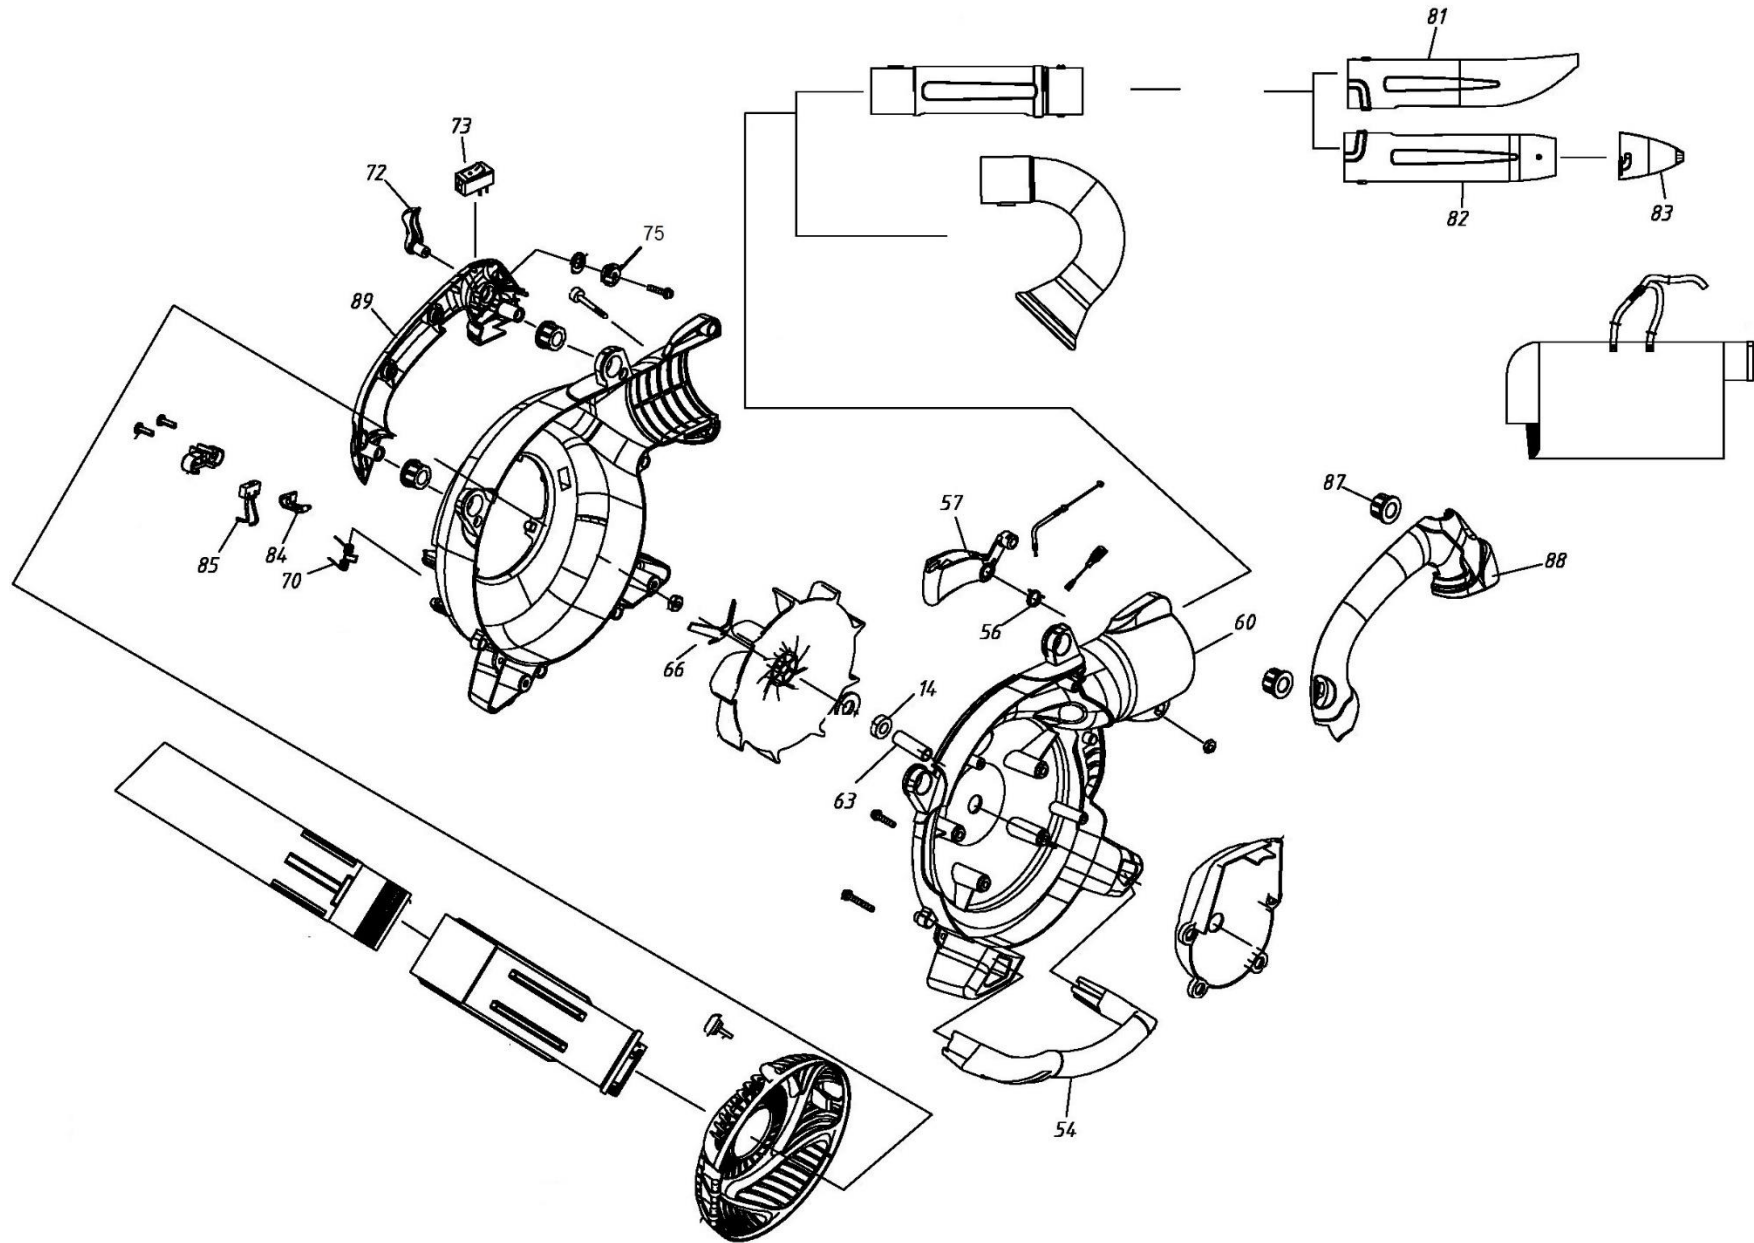

HECHT® 9259

made for garden

HECHT® 9259

made for garden

Position	Part number	Název	Name
Na tento stroj lze objednat již pouze níže uvedené díly / Only below listed spare parts can be ordered			
14	150209	Ložisko	Bearing
54	925400054	Madlo	Handle
56	925400056	Pružina	Spring
57	925400057	Páčka plynu	Throttle trigger
60	925400060	Skříň ventilátoru zadní	Impeller rear case
63	925400063	Pouzdro	Supporting tube
66	925400066	Nůž ventilátoru	Impeller blade
70	925400070	Pružina	Spring
72	925400072	Aretační páčka plynu	Throttle locking lever
73	925410045	Vypínač motoru	Engine switch
75	925400075	Doraz páčky	Locking lever block
81	925400081	Plochá trubka	Lower outake tube
82	925400082	Výstupní středová trubka	Middle outake tube
83	925400083	Výfuková tryska	Nozzle tube
84	925400084	Dotyk spínače	Switch contact
85	925400085	Spínač	Switch
87	925400087	Silenblok	Rubber shock absorber
88	925400088	Madlo pravá část	Handle right part
89	925400089	Madlo levá část	Handle left part