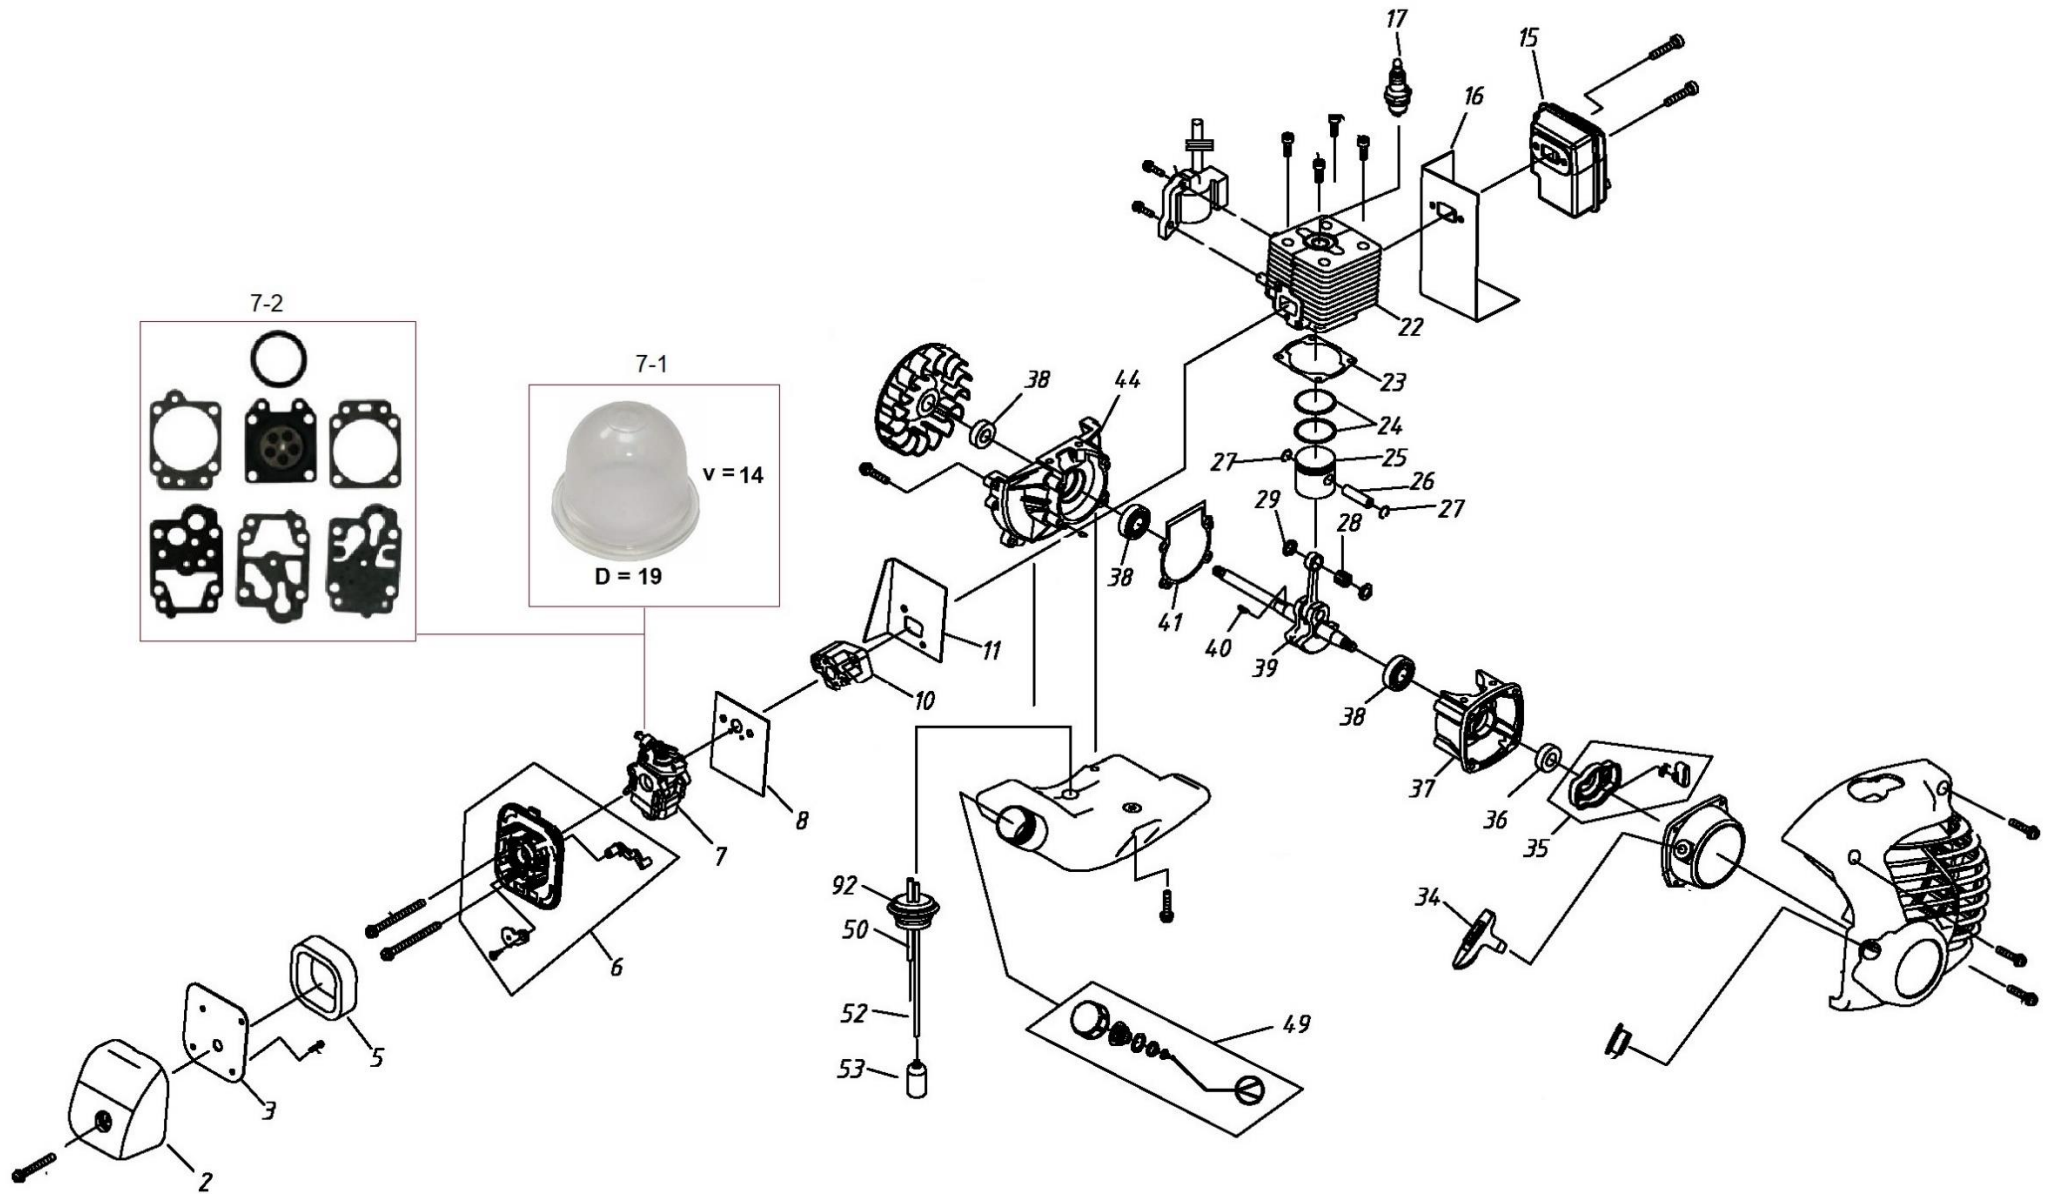

HECHT[®] 9259

made for garden

HECHT[®] 9259

made for garden

Position	Part number	Název	Name
2	925401002	Kryt vzduchového filtru	Air filter cover
3	925401003	Podložka filtru	Plate
5	1E34F.1-1	Vzduchový filtr	Air filter
6	925401006	Příruba vzduchového filtru	Air filter base
7	127011034	Karburátor	Carburetor
7-1	188-12	Balonek primeru	Primer bulb
7-2	A431003	Membránová sada karburátoru	Diaphragm set
8	127011033	Těsnění karburátoru	Carburetor gasket
10	1E34F.4	Příruba karburátoru	Carburetor intake flange
11	925401011	Těsnění příruby karburátoru	Intake flange gasket
15	925401015	Výfuk	Muffler
16	925401016	Těsnění výfuku	Muffler gasket
17	A958P	Svíčka zapalování	Spark plug
22	925401022	Válec	Cylinder
23	1E34F-9	Těsnění válce	Cylinder gasket
24	1E34F.6-5	Pístní kroužek	Piston ring
25	1E34F.6-6	Píst	Piston
26	925401026	Pístní čep	Piston pin
27	925401027	Pojistka pístního čepu	Piston pin clip
28	925401028	Jehlové ložisko	Needle bearing
34	945149	Madlo startéru	Starter handle
35	1E34F.8.1	Miska startéru	Starter idle pulley
36	939M017	Gufero	Oil seal
37	925401037	Kliková skříň zadní část	Crankcase rear part
38	142101	Ložisko	Bearing
39	925401039	Kliková hřídel	Crankshaft
40	925401040	Woodruffovo pero	Woodruff key
41	925401041	Těsnění klikové skříně	Crankcase gasket
44	925401044	Kliková skříň přední část	Crankcase front part
48	925401048	Palivová nádrž	Fuel tank
49	924601070	Palivová zátka	Fuel tank cap
50	925401050	Palivová hadička	Fuel tube
52	925401052	Palivová hadička	Fuel tube
53	1E34F.9.2-3	Palivový filtr	Fuel filter
92	1E36FF.8.1-1	Průchodka hadiček	Fuel tube grommet