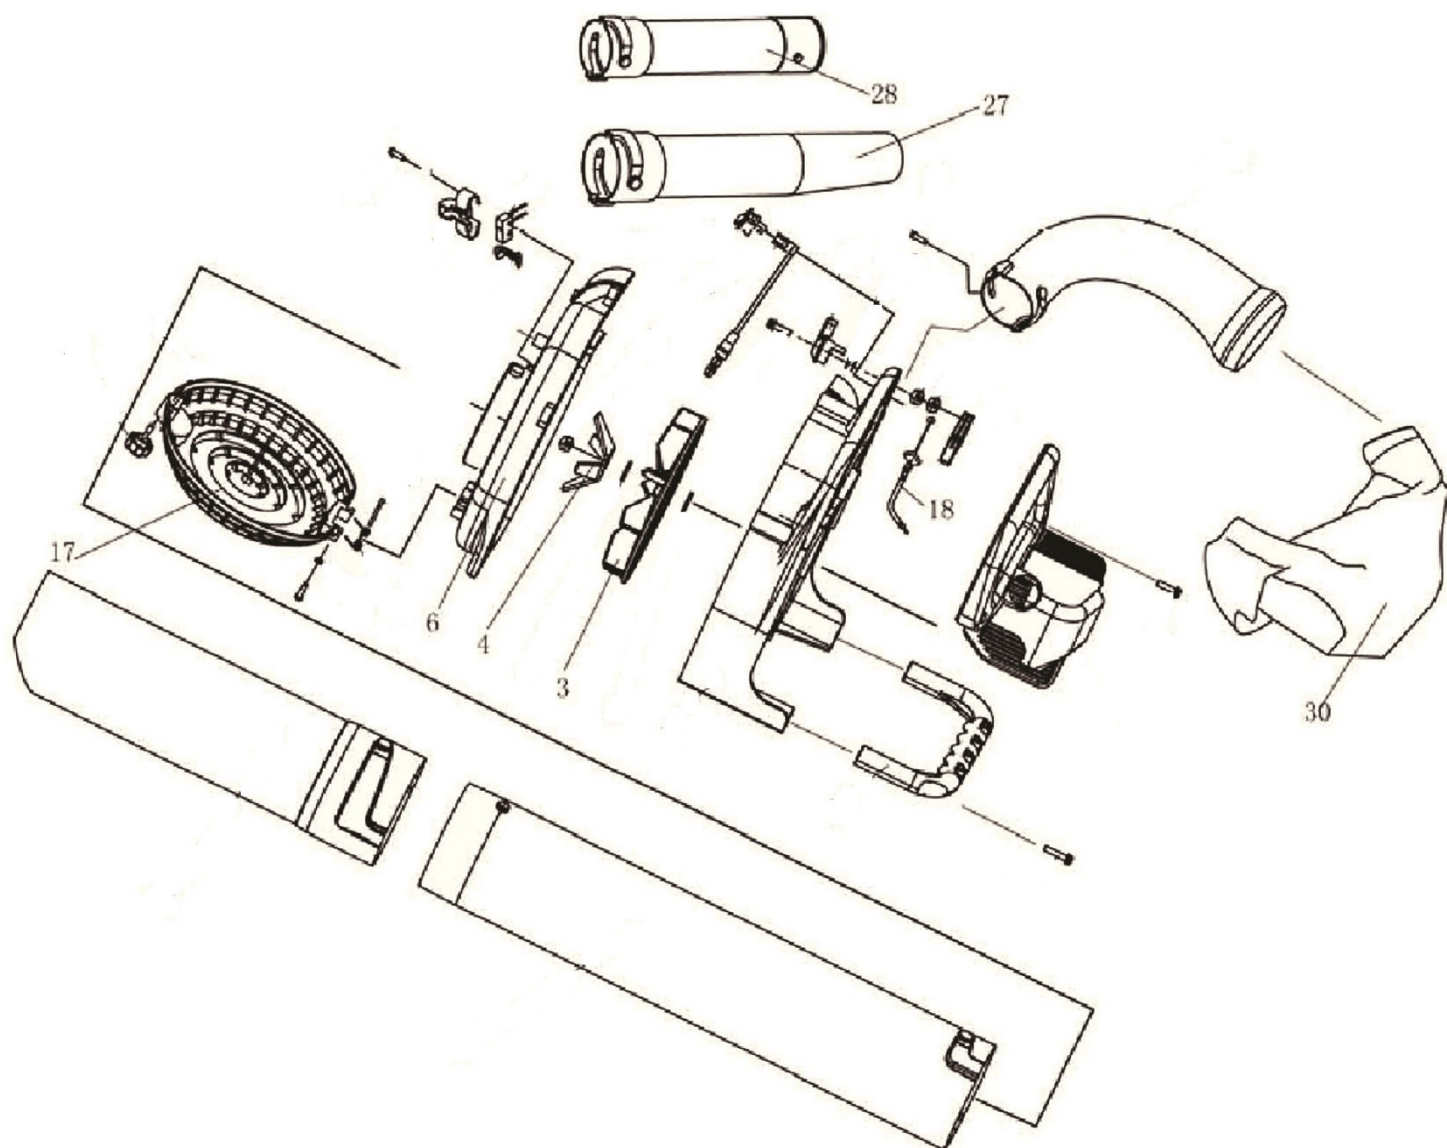

HECHT® 926 R

made for garden

Position	Part number	Název	Name
Na tento stroj lze objednat již pouze níže uvedené díly / Only below listed spare parts can be ordered			
3	EBV260.2.1	Ventilátor	Impeller
4	EBV260-2	Nůž ventilátoru	Impeller blade
6	EBV260E.2.1.1	Přední skříň ventilátoru	Front impeller case
17	EBV260.2-1	Kryt ventilátoru	Impeller grid cover
18	EB-260.4	Bowden plynu	Throttle cable
27	EB-260-8	Výfuková trubka	End tube
28	EB-260-7	Výfuková trubka	End tube
30	EBV260.5	Sběrný vak	Collecting bag

HECHT® 926 R

made for garden

Position	Part number	Název	Name
2	1E34F.11-2	Kladka startéru	Starter pulley
4	1E34F.11-1	Pružina startéru	Starter spring
10	1E34F.11G	Startér mechanický	Starter assembly
11	1E34F.8-1	Západka startéru	Ratchet
12	1E34F.8-2	Pružina západky	Ratchet spring
13	1E34F.8.1	Miska startéru	Starter idle pulley
15	939M017	Gufero	Oil seal
18	140101	Ložisko	Bearing
26	1E34F-E.3.2	Zapalování	Ignition
32	925401026	Pístní čep	Piston pin
33	1E34F.6-5	Pístní kroužek (1ks)	Piston ring (1pcs)
37	A958P	Svíčka	Spark plug
38	1E40F-3A.8-2	Pružinka	Spring
48	1E34F.4	Příruba karburátoru	Carburetor intake flange
51	EBV260E.1.3.1-2	Páčka sytiče	Choke lever
57	EBV260E.1.3.2	Vzduchový filtr	Air filter
62	1E36FF.8.1-1	Průchodka hadiček	Fuel tube grommet
72	146001095	Palivová zátka kompletní	Fuel tank cap assembly
73	1E34F-E.3-1	Kryt svíčky	Cover sparkplug