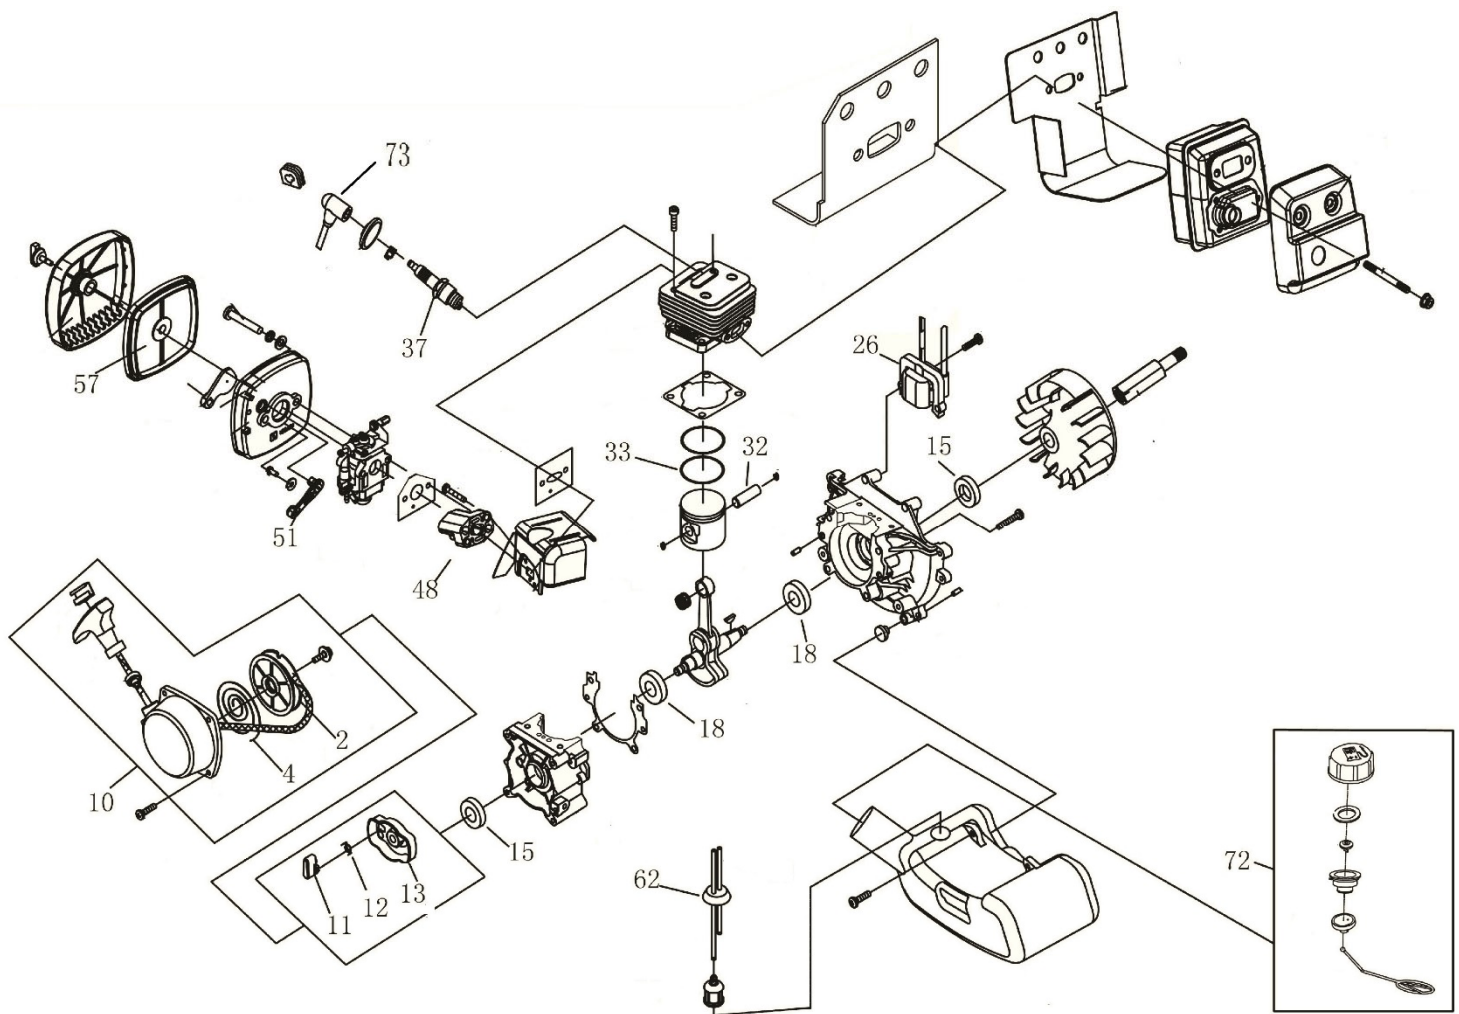

HECHT® 926 R

made for garden

Position	Part number	Název	Name
Na tento stroj lze objednat již pouze níže uvedené díly / Only below listed spare parts can be ordered			
3	EBV260.2.1	Ventilátor	Impeller
4	EBV260-2	Nůž ventilátoru	Impeller blade
6	EBV260E.2.1.1	Přední skříň ventilátoru	Front impeller case
17	EBV260.2-1	Kryt ventilátoru	Impeller grid cover
18	EB-260.4	Bowden plynu	Throttle cable
27	EB-260-8	Výfuková trubka	End tube
28	EB-260-7	Výfuková trubka	End tube
30	EBV260.5	Sběrný vak	Collecting bag

HECHT® 926 R

made for garden

Position	Part number	Název	Name
2	1E34F.11-2	Kladka startéru	Starter pulley
4	1E34F.11-1	Pružina startéru	Starter spring
10	1E34F.11G	Startér mechanický	Starter assembly
11	1E34F.8-1	Západka startéru	Ratchet
12	1E34F.8-2	Pružina západky	Ratchet spring
13	1E34F.8.1	Miska startéru	Starter idle pulley
15	939M017	Gufero	Oil seal
18	140101	Ložisko	Bearing
26	1E34F-E.3.2	Zapalování	Ignition
32	925401026	Pístní čep	Piston pin
33	1E34F.6-5	Pístní kroužek (1ks)	Piston ring (1pcs)
37	A958P	Svíčka	Spark plug
38	1E40F-3A.8-2	Pružinka	Spring
48	1E34F.4	Příruba karburátoru	Carburetor intake flange
51	EBV260E.1.3.1-2	Páčka sytiče	Choke lever
57	EBV260E.1.3.2	Vzduchový filtr	Air filter
62	1E36FF.8.1-1	Průchodka hadiček	Fuel tube grommet
72	146001095	Palivová zátka kompletní	Fuel tank cap assembly
73	1E34F-E.3-1	Kryt svíčky	Cover sparkplug