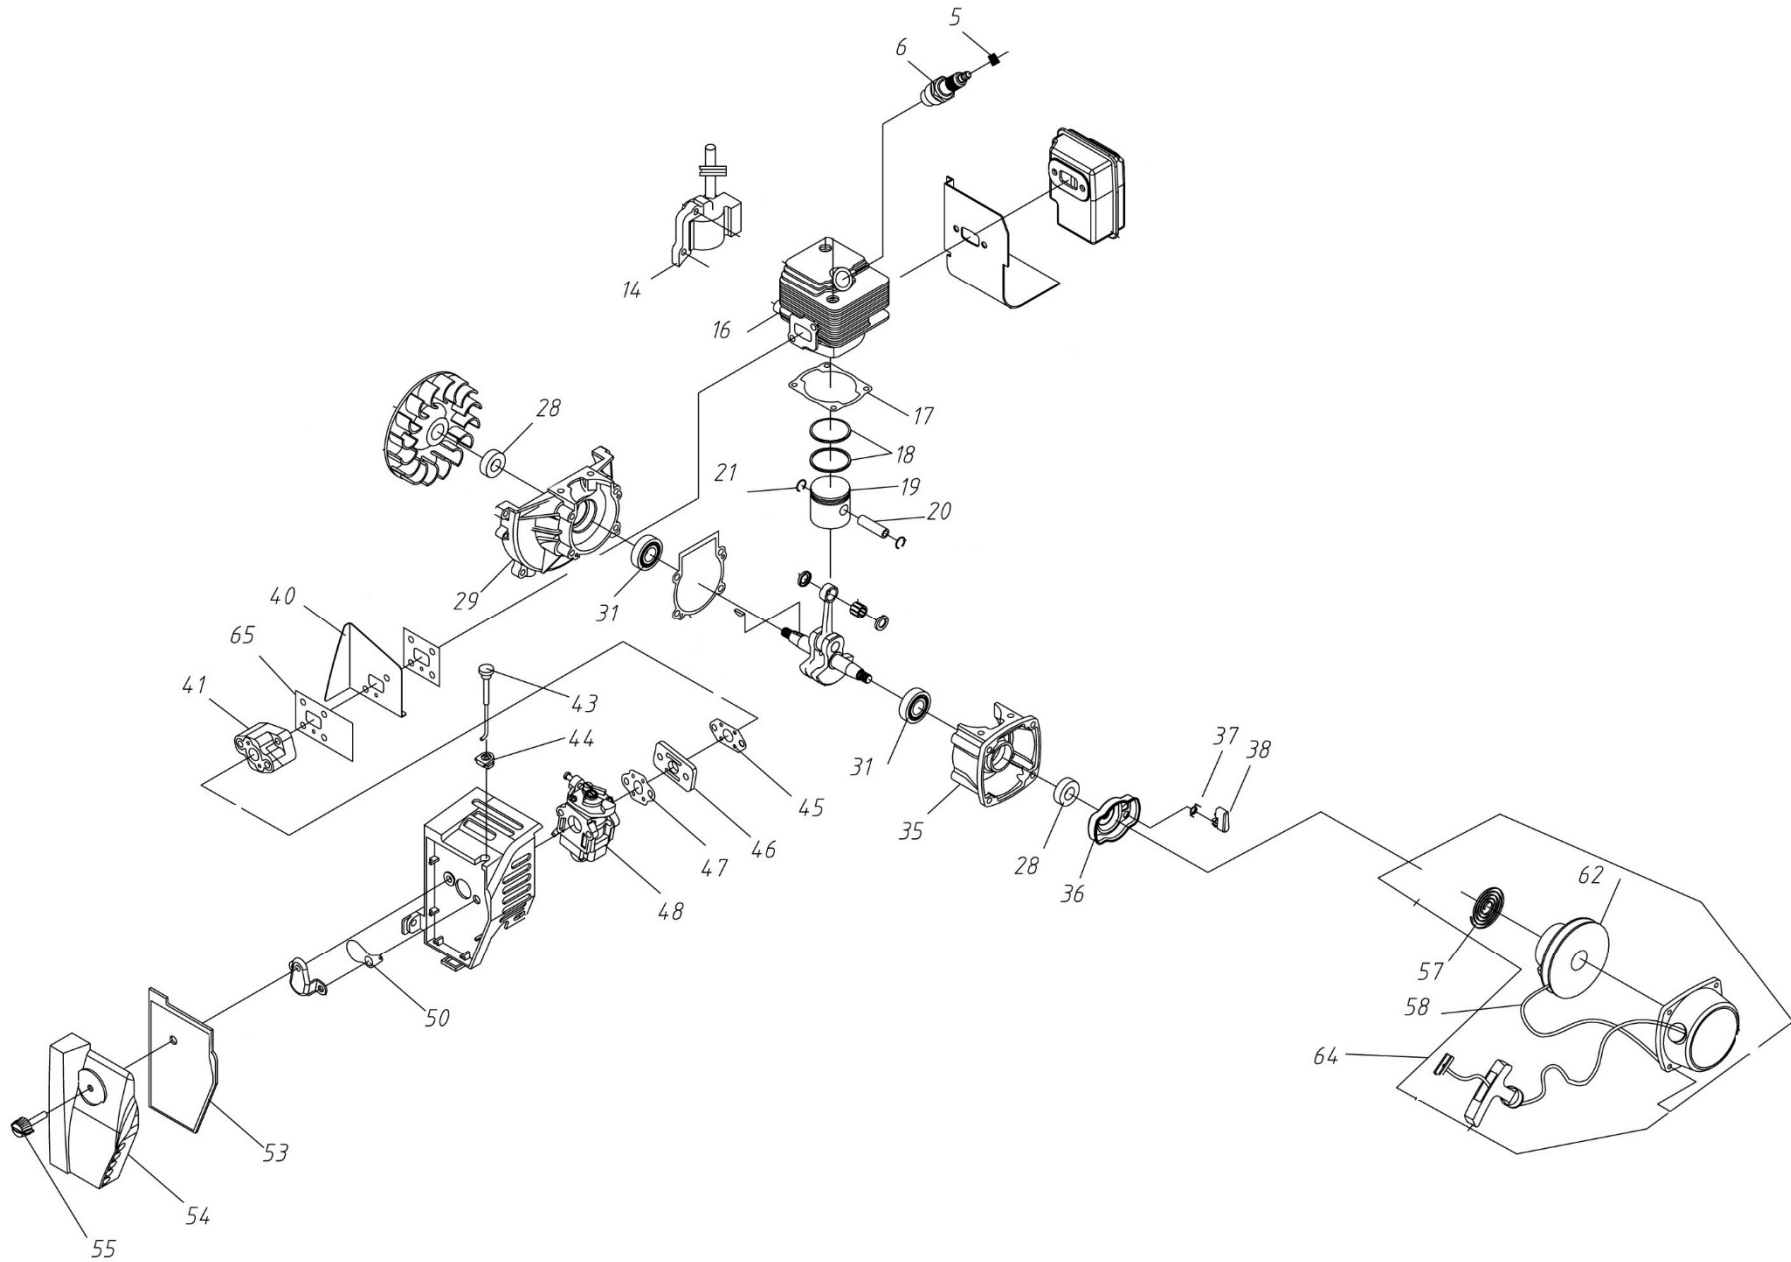

HECHT[®] 926

made for garden

HECHT® 926

made for garden

Position	Part number	Název	Name
5	1E40F-3A.8-2	Pružina	Spring
6	A958P	Svíčka zapalování	Spark plug
14	1E34FB.4.1-2	Cívka zapalování	Ignition
16	1E34FB-5	Válec	Cylinder
17	1E34F-9	Těsnění válce	Cylinder gasket
18	1E34F.6-5	Pístní kroužek	Piston ring
19	1E34F.6-6	Píst	Piston
20	925401026	Pístní čep	Piston pin
28	939M017	Gufero	Oil seal
36	1E34F.8.1	Miska startéru	Starter pulley
37	1E34F.8-2	Pružinka západky	Starter pawl spring
38	1E34F.8-1	Západka startéru	Starter pawl
41	1E34FB.2	Příruba karburátoru	Carburetor insulator
43	1E34FB.1	Táhlo sytiče	Choke rod
44	1E34FB-8	Průchodka táhla	Choke rod plug
45	1E34FB-2	Těsnění karburátoru	Carburetor gasket
46	1E34FB-1	Příruba karburátoru	Inlet manifold
47	1E34F-1	Těsnění karburátoru	Carburetor gasket
48	1E34F.13	Karburátor	Carburetor
50	1E34FB-6	Klapka sytiče	Choke flap
53	1E34FB.6.1	Vzduchový filtr	Air cleaner element
54	1E34FB.6-1	Kryt vzduchového filtru	Air cleaner cover
57	1E34F.11-1	Pružina starteru	Starter spring
62	1E34F.11-2	Kladka startéru	Starter pulley
64	1E34F.11G	Startér mechanický	Starter assembly