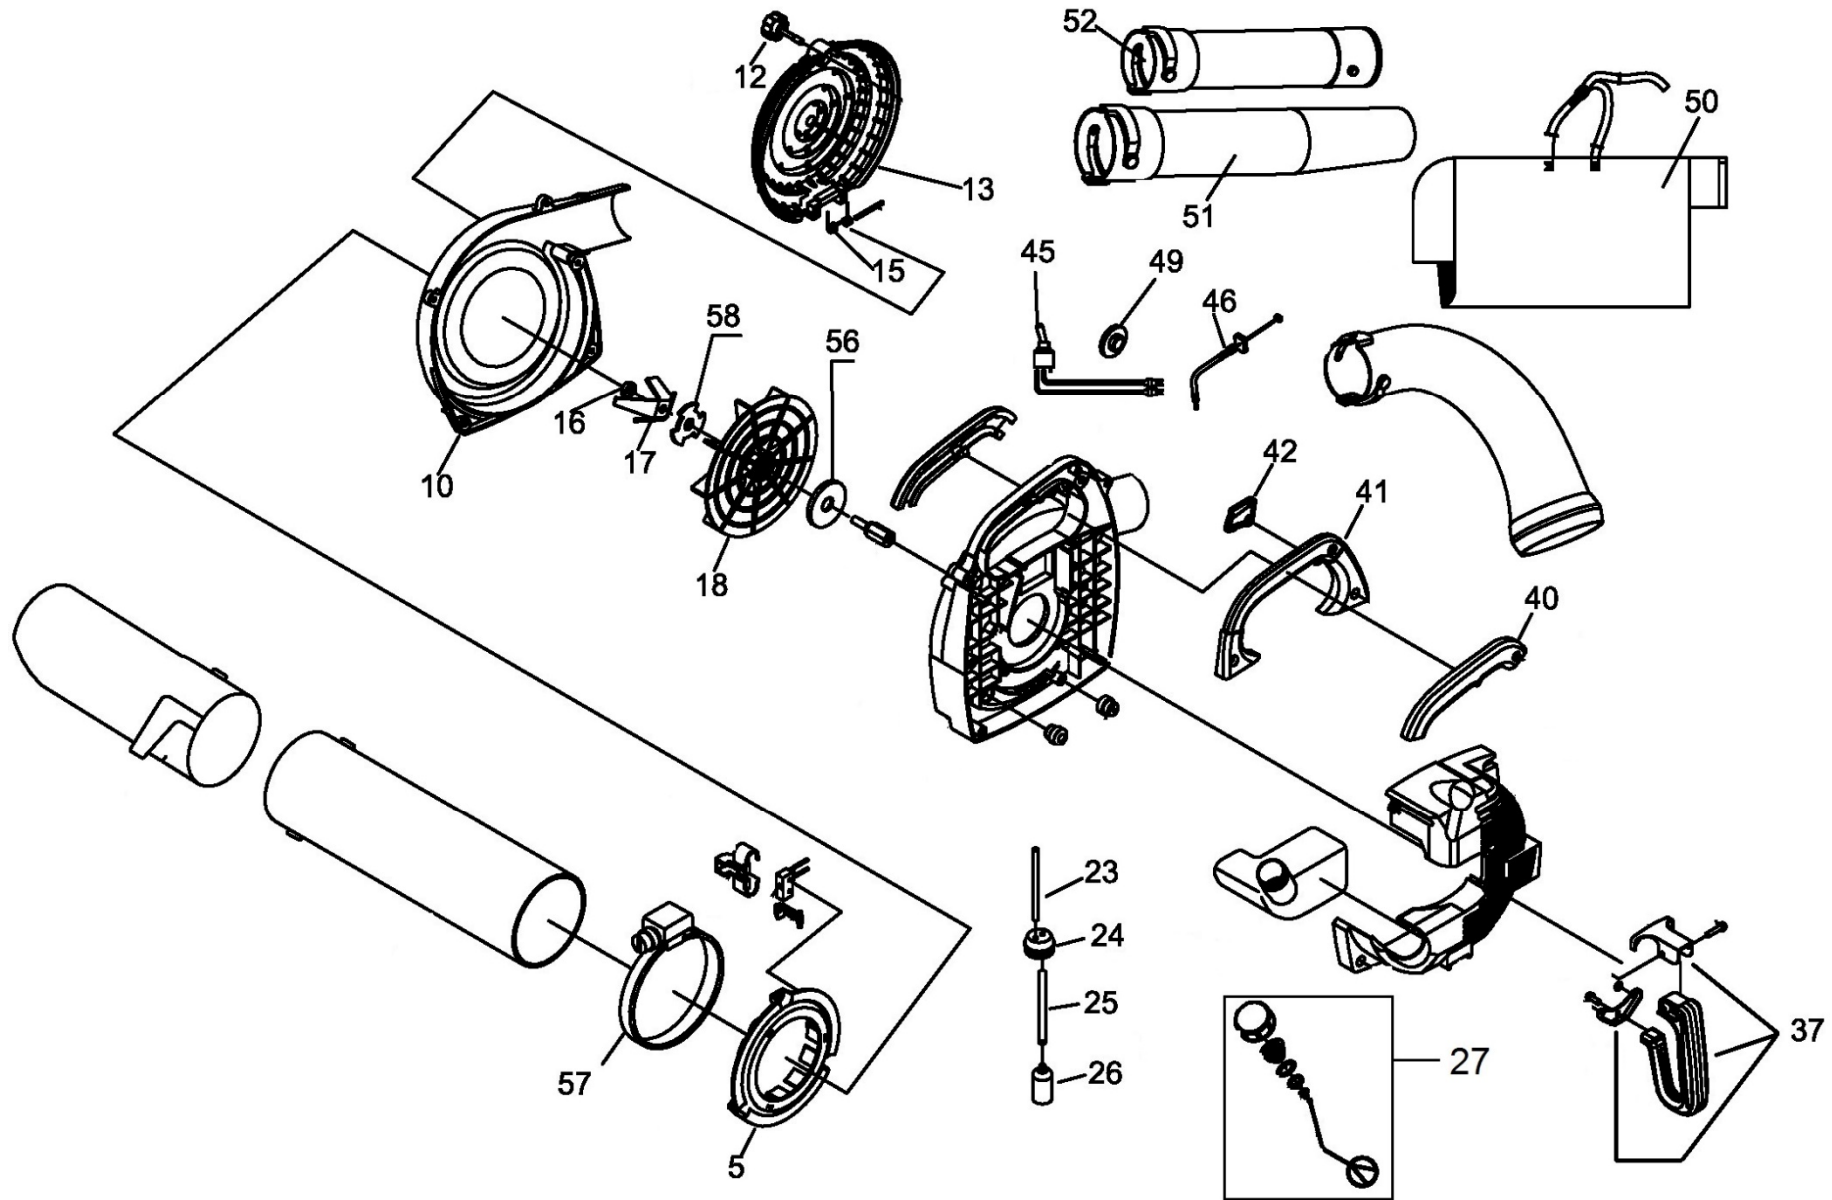

HECHT® 926

made for garden

HECHT® 926

made for garden

Position	Part number	Název	Name
Na tento stroj lze objednat již pouze níže uvedené díly / Only below listed spare parts can be ordered			
5	EBV260.2.3.1	Příruba ventilátoru	Flange
10	EBV260A.1.2.1	Skříň ventilátoru přední	Impeller case front
13	EBV260.2-1	Kryt ventilátoru	Impeller cover
15	EBV260.2-3	Pružina	Spring
17	EBV260-2	Nůž ventilátoru	Impeller blade
18	EBV260.2.1	Ventilátor	Impeller
23	133R00110	Palivová hadička	Fuel tube
24	127011052	Průchodka hadiček	Fuel tube grommet
25	133R00125	Palivová hadička	Fuel tube
26	1E34F.9.2-3	Palivový filtr	Fuel filter
27	146001095	Palivová zátka kompletní	Fuel tank cap
36	EBV260.1-2	Páčka	drag board
37	EBV260.1	Madlo	Handle
40	EB-260-4	Kryt madla pravý	Right cover of handle
41	EB-260-2	Madlo	Handle
42	EB-260-9	Páčka plynu	Throttle trigger
45	EBV260.4A	Vypínač motoru	Engine stop switch
46	EB-260.4	Bowden plynu	Throttle cable
50	EBV260.5	Sběrný vak	sack
51	EB-260-8	Výfuková trubka	Pipe
52	EB-260-7	Výfuková trubka	Pipe