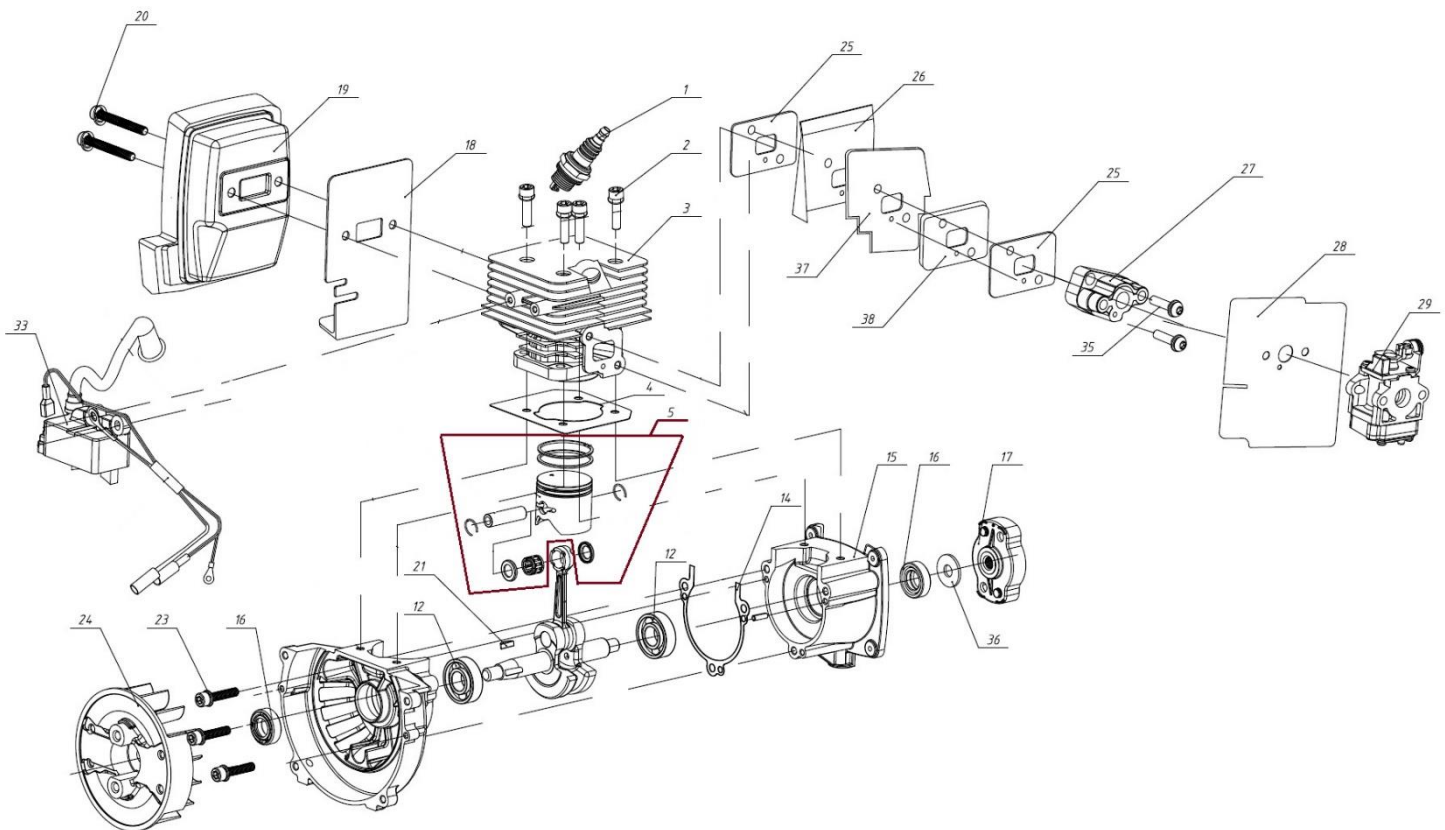

Position	Part number	Název	Name
1	928000001	Pružina krycí mřížky	Spring
2	928000002	Krycí mřížka	Grill cover
4	928000004	Zadní skříň ventilátoru	Rear fan case
5	945071	Matice	Nut
6	120105	Podložka	Washer
7	926500017	Nůž ventilátoru	Blade
8	928000008	Ventilátor	Fan
9	120305	Podložka	Washer
15	928000015	Vypínač motoru	Engine stop switch
16	928000016	Segment páčky	Lever connection part
18	928000018	Bowden plynu	Throttle cable
20	928000020	Přední skříň ventilátoru	Front fan case
24	928000024	Podložka	Washer
28	928000100	Motor 1E34FCN	Motor 1E34FCN
29	928000029	Kryt motoru	Engine cover
31	928000031	Startér mechanický	Starter assembly
32	100602017	Šroub	Bolt
33	928000033	Spodní kryt	Bottom cover
39	928000039	Příruba vzduchového filtru	Air filter base
40	928000040	Primer	Primer
41	928000041	Hadička primeru	Primer tube
43	928000043	Vzduchový filtr	Air filter
44	928000044	Kryt vzduchového filtru	Air filter cover
45	928000045	Šroub vzduchového filtru	Filter cover bolt

Position	Part number	Název	Name
1	A958P	Svíčka zapalování	Spark plug
2	100302017	Šroub	Bolt
3	928000103	Válec	Cylinder
4	928000104	Těsnění válce	Cylinder gasket
5	925410027	Píst kompletní	Piston assembly
12	140101	Ložisko	Bearing
14	2070010110	Těsnění klikové skříně	Crankcase gasket
16	939M017	Gufero	Oil seal
17	928000117	Miska startéru	Starter idle pulley
18	928000118	Těsnění výfuku	Muffler gasket
19	928000119	Výfuk	Muffler
20	100302052	Šroub	Bolt
21	928000121	Woodruffovo pero	Woodruff key
23	100302027	Šroub	Bolt
24	928000124	Setrvačnick	Flywheel
25	928000125	Těsnění příruby karburátoru	Insulator gasket
26	928000126	Vložka sání válce	Cylinder intake washer
27	928000127	Příruba karburátoru	Carburetor insulator