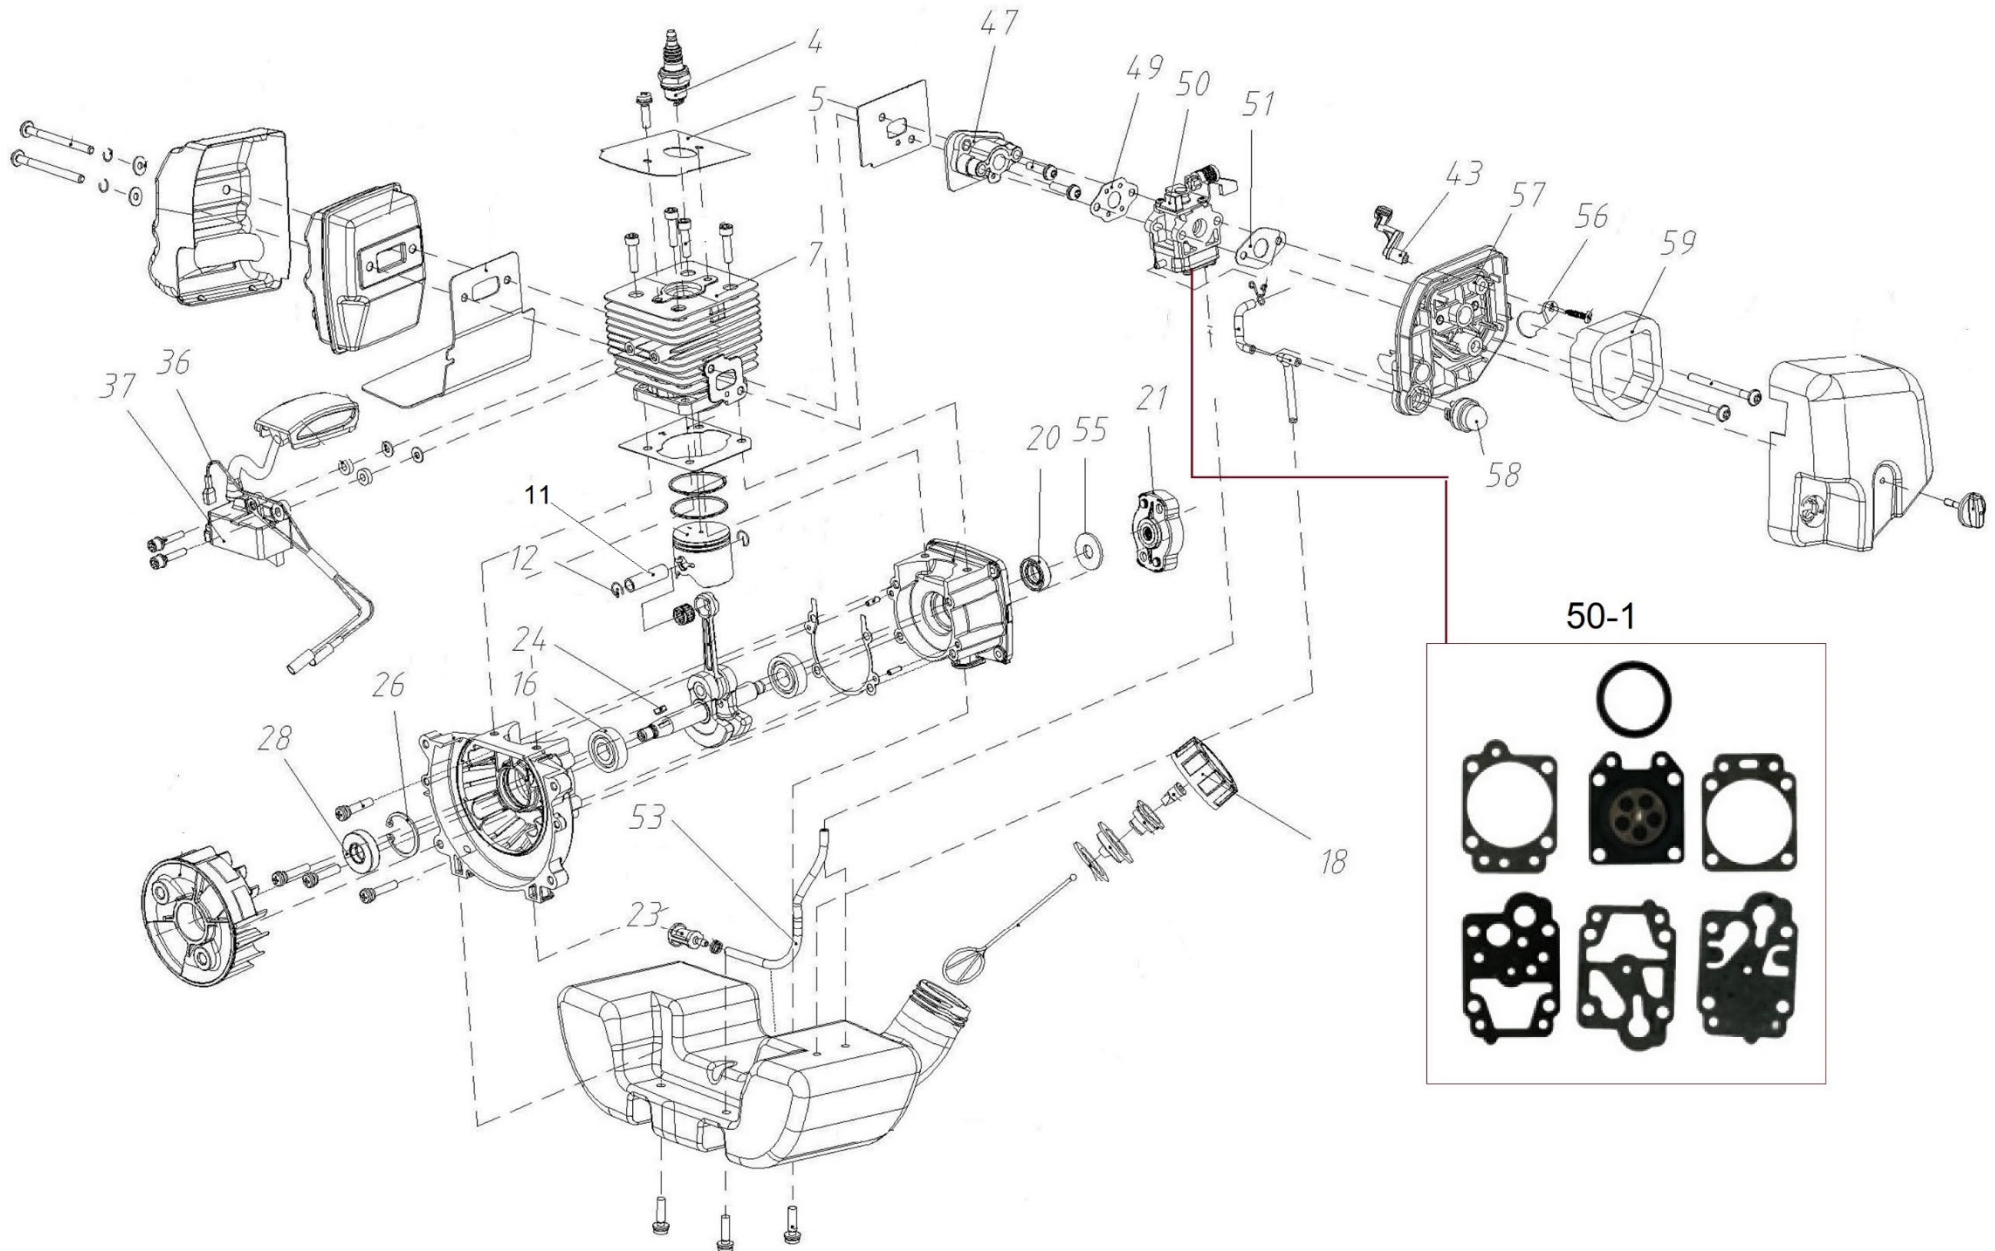

HECHT[®] 933

made for garden

HECHT[®] 933

made for garden

| Position | Part number | Název | Name |
|--|-------------|-------------------|------------------|
| Na tento stroj lze objednat již pouze níže uvedené díly / Only below listed spare parts can be ordered | | | |
| 13 | 133001021 | Matice | Nut |
| 24 | 02050070002 | Startér kompletní | Starter Assembly |
| 29 | 70050010061 | Hubice A | Blower Pipe A |
| 35 | 02050050065 | Táhlo | Link rod |
| 38 | 02020110018 | Pružina | Return spring |
| 44 | 70030070155 | Dlaňová pojistka | Safety lever |

HECHT[®] 933

made for garden

HECHT[®] 933

made for garden

| Position | Part number | Název | Name |
|----------|-------------|-----------------------------|--------------------------|
| 4 | A958P | Svíčka zapalování | Spark plug |
| 7 | 70070130002 | Válec | Cylinder |
| 8 | 02070010029 | Těsnění válce | Cylinder gasket |
| 11 | 02020010022 | Pístní čep | Piston pin |
| 12 | 926501008 | Pojistka pístního čepu | Piston pin clip |
| 16 | 141101 | Ložisko | Bearing |
| 18 | 924601070 | Palivová zátka | Fuel tank cap |
| 20 | 939M017 | Gufero | Oil seal |
| 21 | 02050100005 | Miska startéru | Starter idle pulley |
| 23 | 926500049 | Palivový filtr | Fuel filter |
| 24 | 941000028 | Woodruffovo pero | Woodruff key |
| 26 | 130225 | Pojistný kroužek | Circlip |
| 28 | 03100010025 | Gufero | Oil seal |
| 37 | Nedostupné | Cívka zapalování | Ignition |
| 43 | 70030040030 | Páčka sytiče | Choke handle |
| 47 | 928000127 | Příruba karburátoru | Carburetor intake flange |
| 49 | 127011033 | Těsnění karburátoru | Carburetor gasket |
| 50 | 02050020052 | Karburátor | Carburetor |
| 50-1 | A431003 | Membránová sada karburátoru | Diaphragm set |
| 51 | 924601051 | Těsnění vzduchového filtru | Air filter gasket |
| 56 | 924601054 | Klapka sytiče | Choke flap |
| 57 | 70030040045 | Příruba vzduchového filtru | Air filter base |
| 58 | 71-P-01 | Primer | Primer hand pump |
| 59 | 02090010030 | Vzduchový filtr | Air filter element |