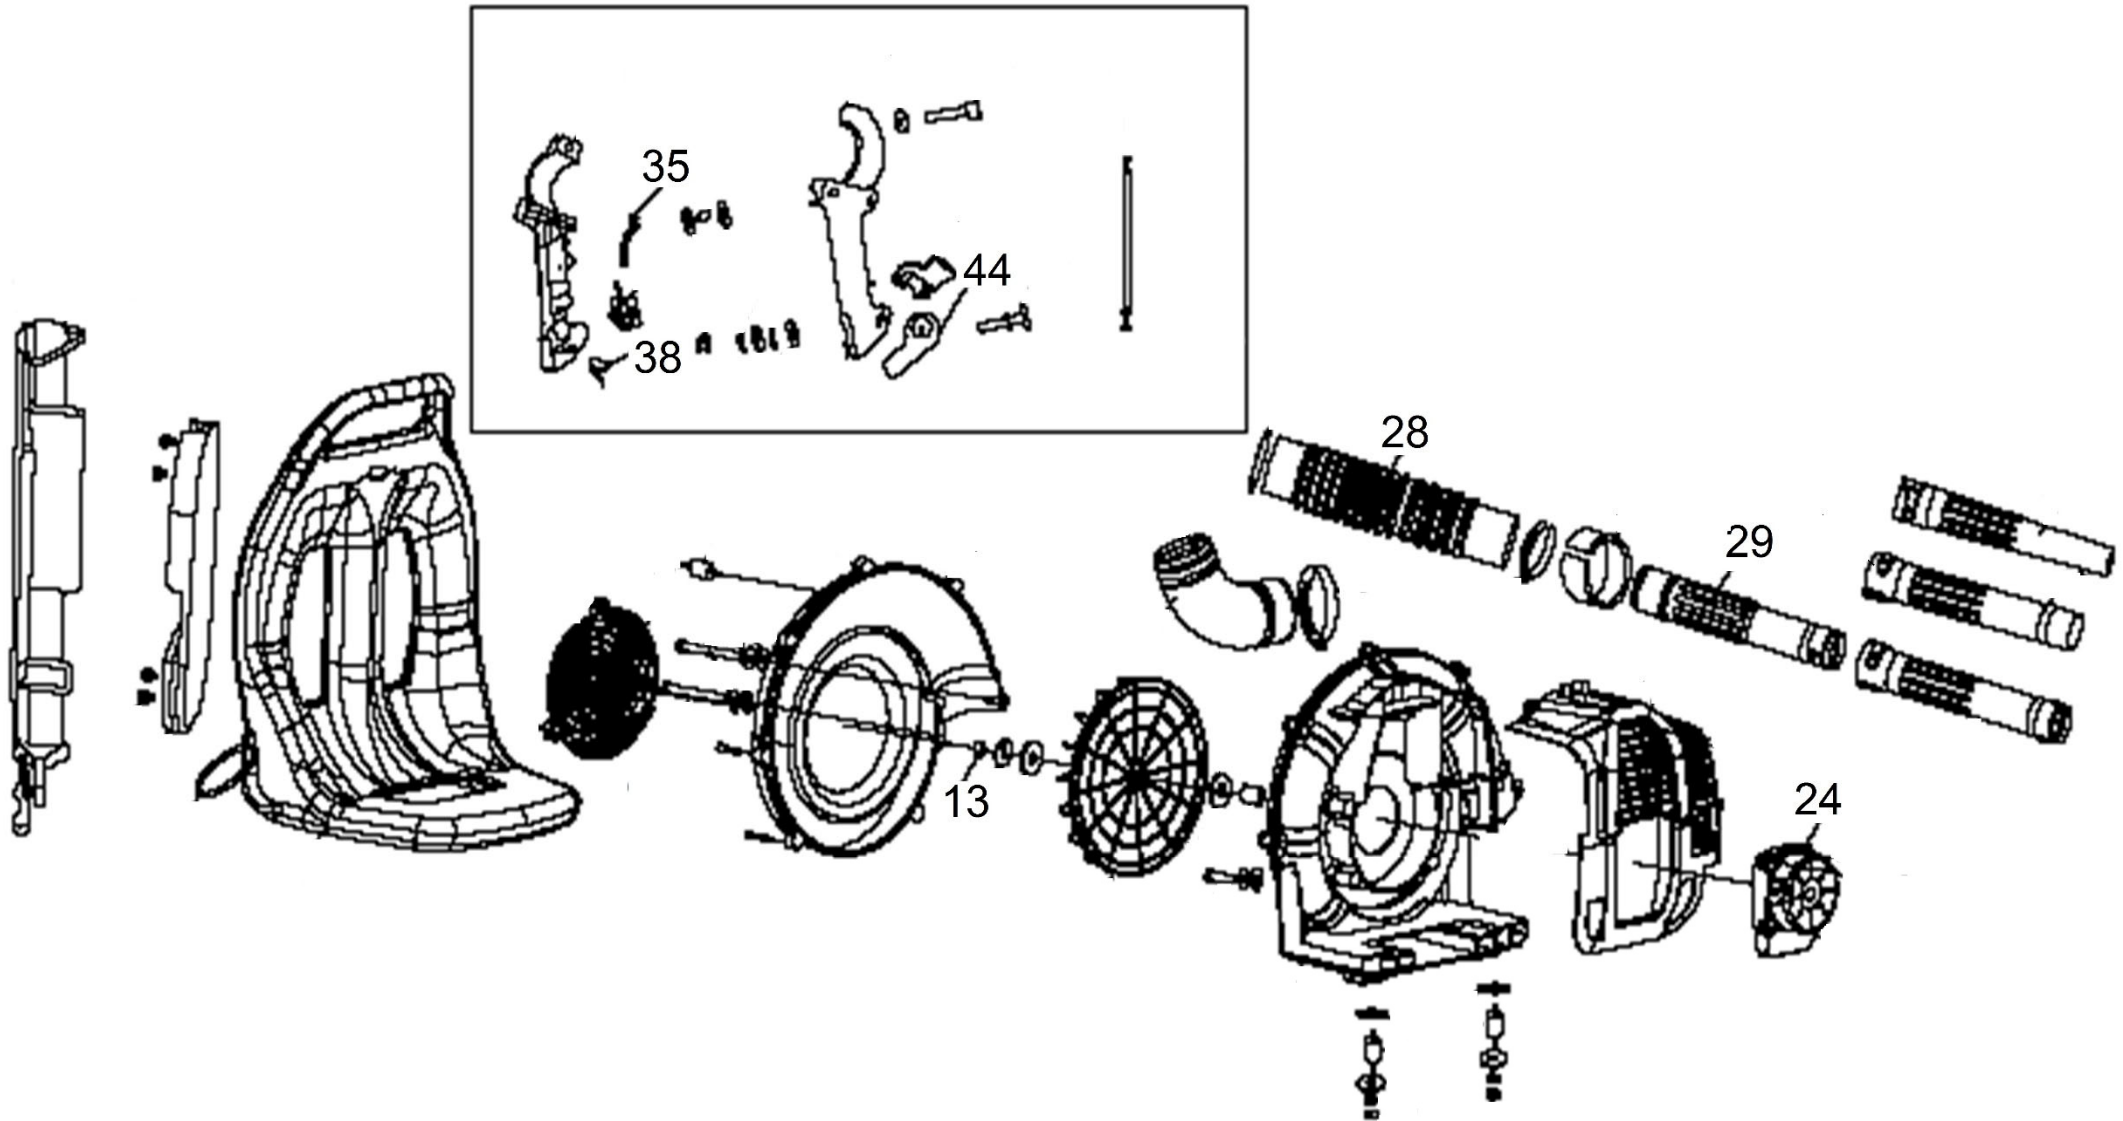

HECHT[®] 933

made for garden

HECHT[®] 933

made for garden

| Position | Part number | Název | Name |
|--|-------------|-------------------|------------------|
| Na tento stroj lze objednat již pouze níže uvedené díly / Only below listed spare parts can be ordered | | | |
| 13 | 133001021 | Matice | Nut |
| 24 | 02050070002 | Startér kompletní | Starter Assembly |
| 29 | 70050010061 | Hubice A | Blower Pipe A |
| 35 | 02050050065 | Táhlo | Link rod |
| 38 | 02020110018 | Pružina | Return spring |
| 44 | 70030070155 | Dlaňová pojistka | Safety lever |

HECHT[®] 933

made for garden

HECHT[®] 933

made for garden

| Position | Part number | Název | Name |
|----------|-------------|-----------------------------|--------------------------|
| 4 | A958P | Svíčka zapalování | Spark plug |
| 7 | 70070130002 | Válec | Cylinder |
| 8 | 02070010029 | Těsnění válce | Cylinder gasket |
| 11 | 02020010022 | Pístní čep | Piston pin |
| 12 | 926501008 | Pojistka pístního čepu | Piston pin clip |
| 16 | 141101 | Ložisko | Bearing |
| 18 | 924601070 | Palivová zátka | Fuel tank cap |
| 20 | 939M017 | Gufero | Oil seal |
| 21 | 02050100005 | Miska startéru | Starter idle pulley |
| 23 | 926500049 | Palivový filtr | Fuel filter |
| 24 | 941000028 | Woodruffovo pero | Woodruff key |
| 26 | 130225 | Pojistný kroužek | Circlip |
| 28 | 03100010025 | Gufero | Oil seal |
| 37 | Nedostupné | Cívka zapalování | Ignition |
| 43 | 70030040030 | Páčka sytiče | Choke handle |
| 47 | 928000127 | Příruba karburátoru | Carburetor intake flange |
| 49 | 127011033 | Těsnění karburátoru | Carburetor gasket |
| 50 | 02050020052 | Karburátor | Carburetor |
| 50-1 | A431003 | Membránová sada karburátoru | Diaphragm set |
| 51 | 924601051 | Těsnění vzduchového filtru | Air filter gasket |
| 56 | 924601054 | Klapka sytiče | Choke flap |
| 57 | 70030040045 | Příruba vzduchového filtru | Air filter base |
| 58 | 71-P-01 | Primer | Primer hand pump |
| 59 | 02090010030 | Vzduchový filtr | Air filter element |