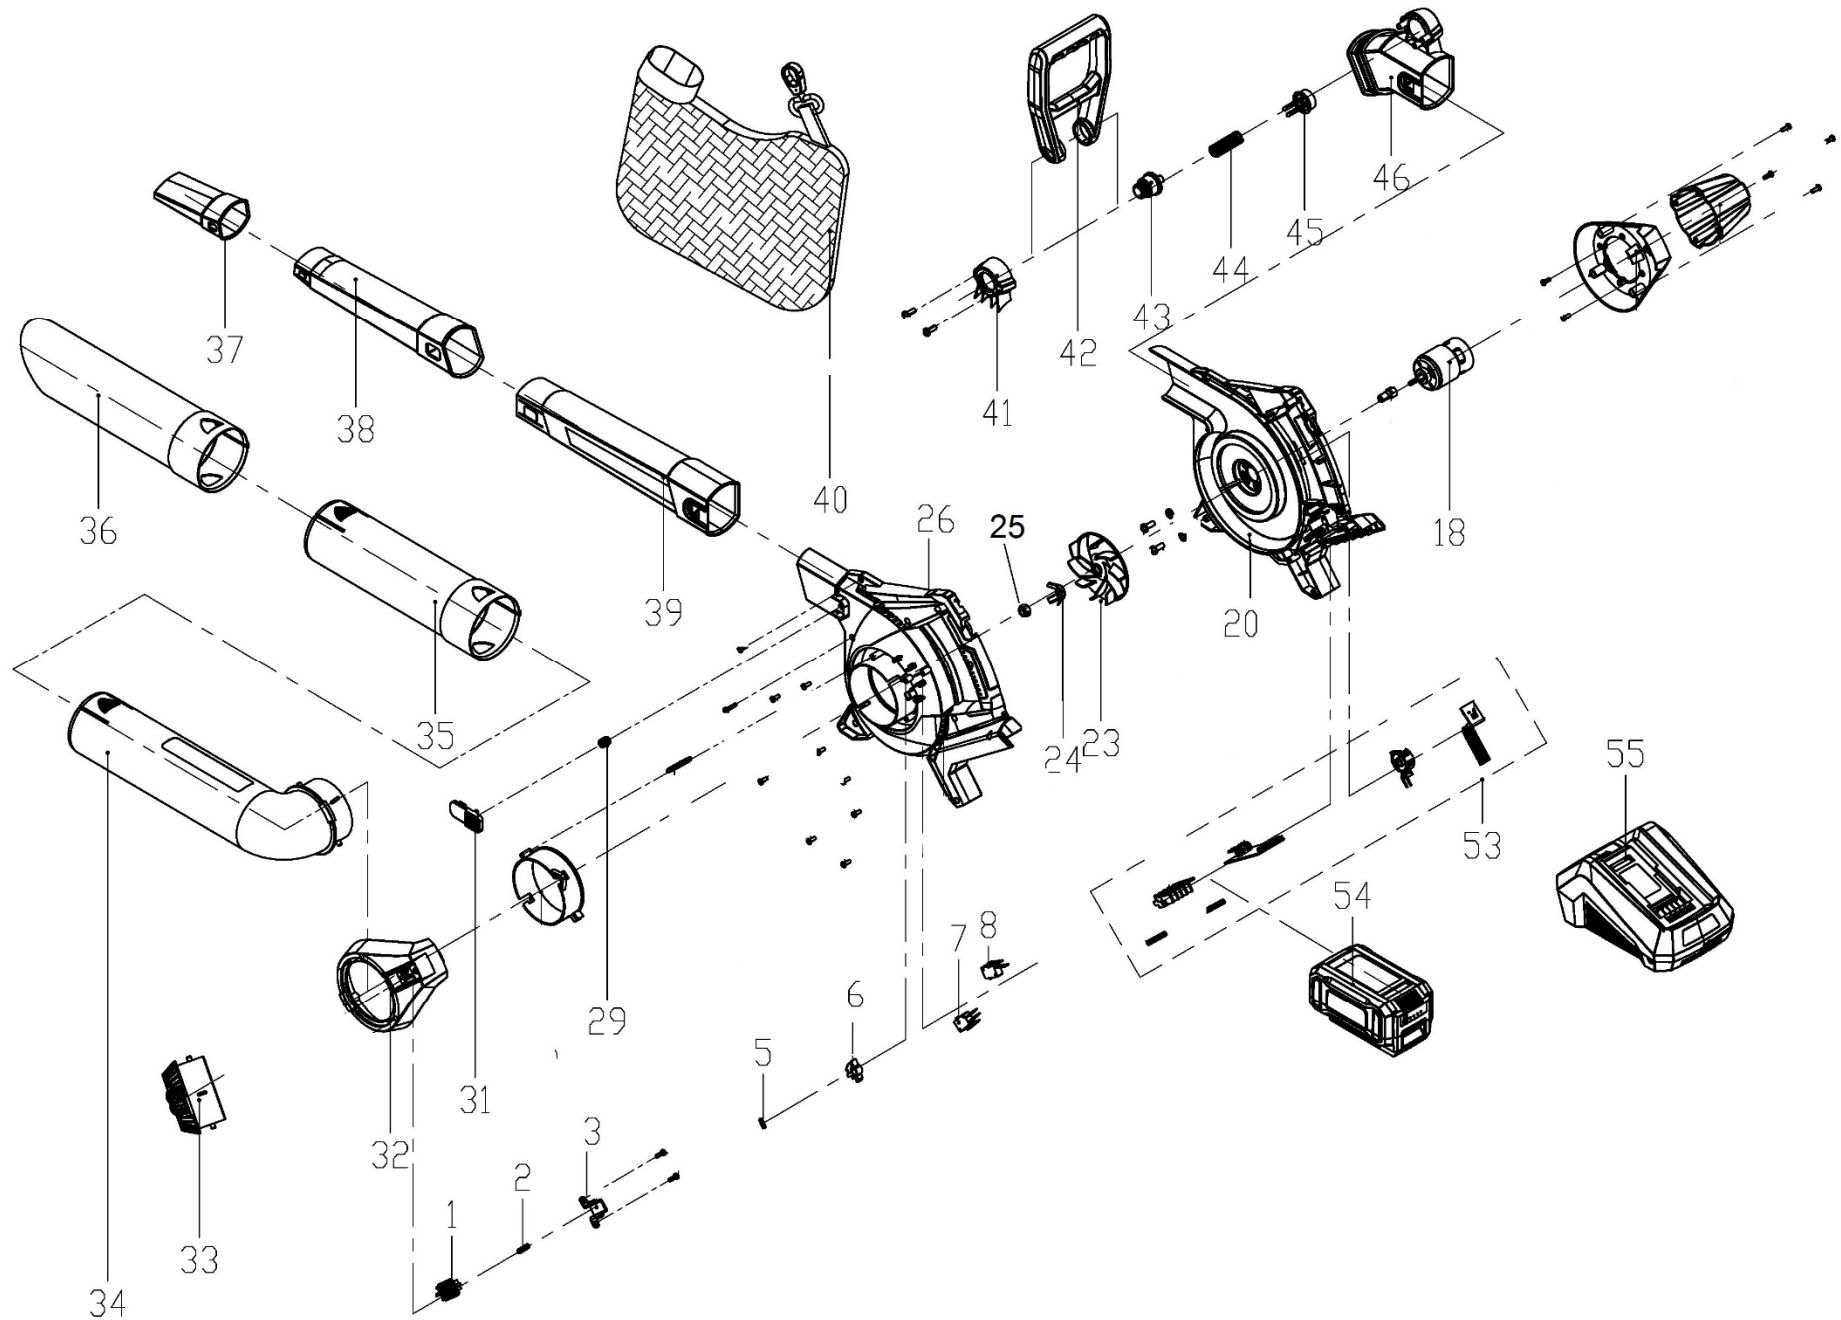

HECHT[®] 9440

made for garden

HECHT[®] 9440

made for garden

Position	Part number	Název	Name
1	944000001	Tlačítko	Pushing button
2	944000002	Pružina tlačítka	Button spring
3	944000003	Držák tlačítka	Button bracket
5	944000005	Pružina	Spring
6	944000006	Doraz spínače	Button contact
7	944000007	Spínač	Switch
8	104000038	Spínač	Switch
18	944000018	Motor	Motor
20	944000020	Pravý karter	Right housing
23	944000023	Ventilátor	Impeller
24	944000024	Nůž ventilátoru	Blade
25	110107	Matice	Nut
26	944000026	Levý karter	Left housing
29	104000027	Pružina západky	Spring
31	944000031	Západka trubky	Locking knob
32	944000032	Levý kryt	Left side cover board
33	944000033	Kryt nasávání	Left intake cover
34	944000034	Koleno trubky	Intake tube elbow
35	944000035	Středový nasávací tubus	Middle intake tube
36	944000036	Spodní nasávací tubus	Lower intake tube
37	944000037	Plochá dýza	Lower outtake tube
38	Nedostupné	Středový výfukový tubus	Middle outtake tube
39	944000039	Horní výfukový tubus	Upper outtake tube
40	944000040	Sběrný vak	Bag
41	944000041	Držák přidavného madla	Handle pressing board
42	944000042	Přídavné madlo	Auxilliary handle
43	944000043	Levé tlačítko	Left button
44	944000044	Pružina	Spring
45	944000045	Pravé tlačítko	Right button
46	944000046	Příruba vaku	Bag support tube
53	944000053	Elektronika kompletní	Circuit board assembly
54	HECHT005040B	Baterie	Battery pack
55	HECHT005046	Nabíječka	Charger