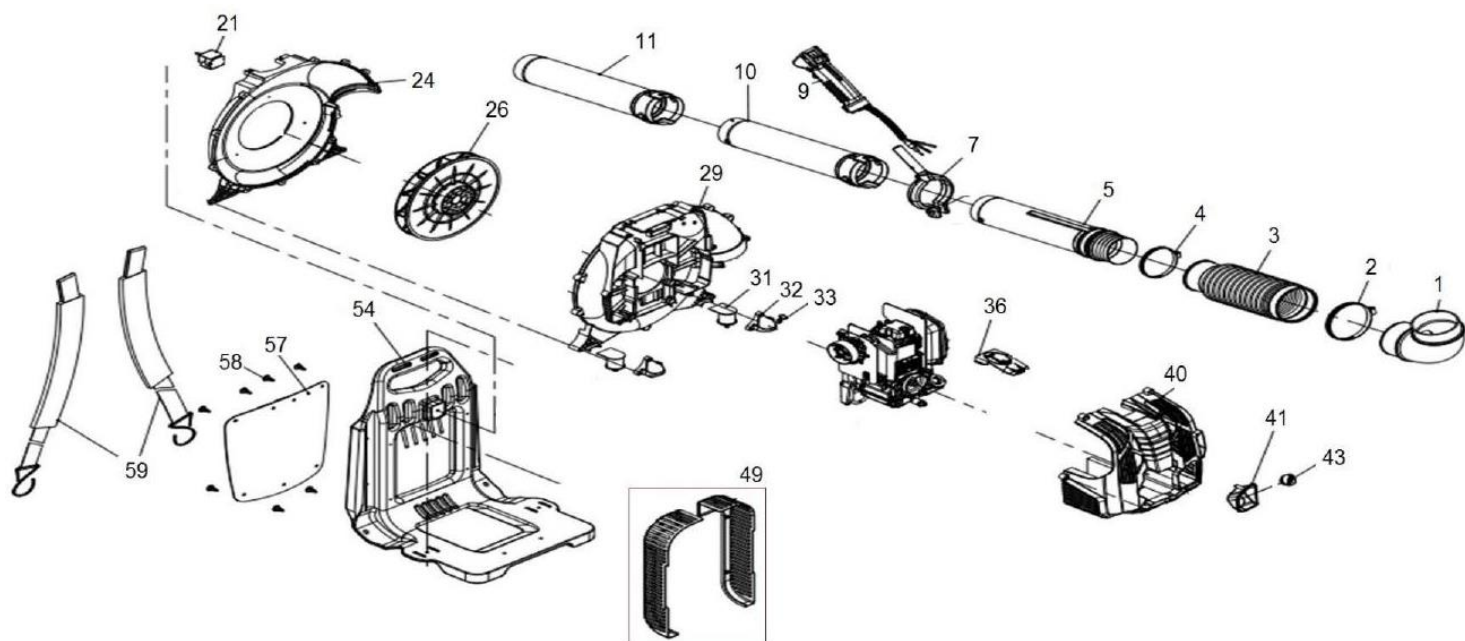

HECHT® 976 4T

made for garden

Position	Part number	Název	Name
Na tento stroj lze objednat již pouze níže uvedené díly. / Only below listed spare parts can be ordered.			
0	976000000	Polomotor	Half-motor
Nedodává se jako náhradní díl – servisní karta. / Not supplied as a spare part - service card.			
1	976000001	Koleno tubusu	Elbow tube
2	976000002	Stahovací objímka	Sleeve clamp
3	976000003	Ohebný tubus	Flexible tube
4	976000004	Stahovací objímka	Sleeve clamp
5	976000005	Tubus	Tube
7	976000007	Držák ovládacího madla	Control handle bracket
9	976000009	Ovládací madlo kompletní	Control handle assembly
10	976000010	Středový tubus	Middle tube
11	976000011	Koncový tubus	End tube
21	976000021	Silenblok	Shock absorber
24	976000024	Skříň ventilátoru přední	Impeller front case
26	976000026	Ventilátor	Wind wheel
29	976000029	Skříň ventilátoru zadní	Impeller rear case
31	976000031	Silenblok	Shock absorber
32	976000032	Držák silenbloku	Shock absorber fixing plate
36	976000036	Krytka svíčky	Spark plug cover
40	976000040	Kryt motoru	Engine housing
41	976000041	Hrdlo olejové zátky	Oil cap port
43	976000043	Olejevá zátka	Oil tank cap
49	976000049	Kryt sání	Intake protection net
54	976000054	Rám	Frame
57	976000057	Podložka zad	Backrest pad
58	976000058	Plastová svorka	Plastic pin
59	976000059	Popruh	Harness