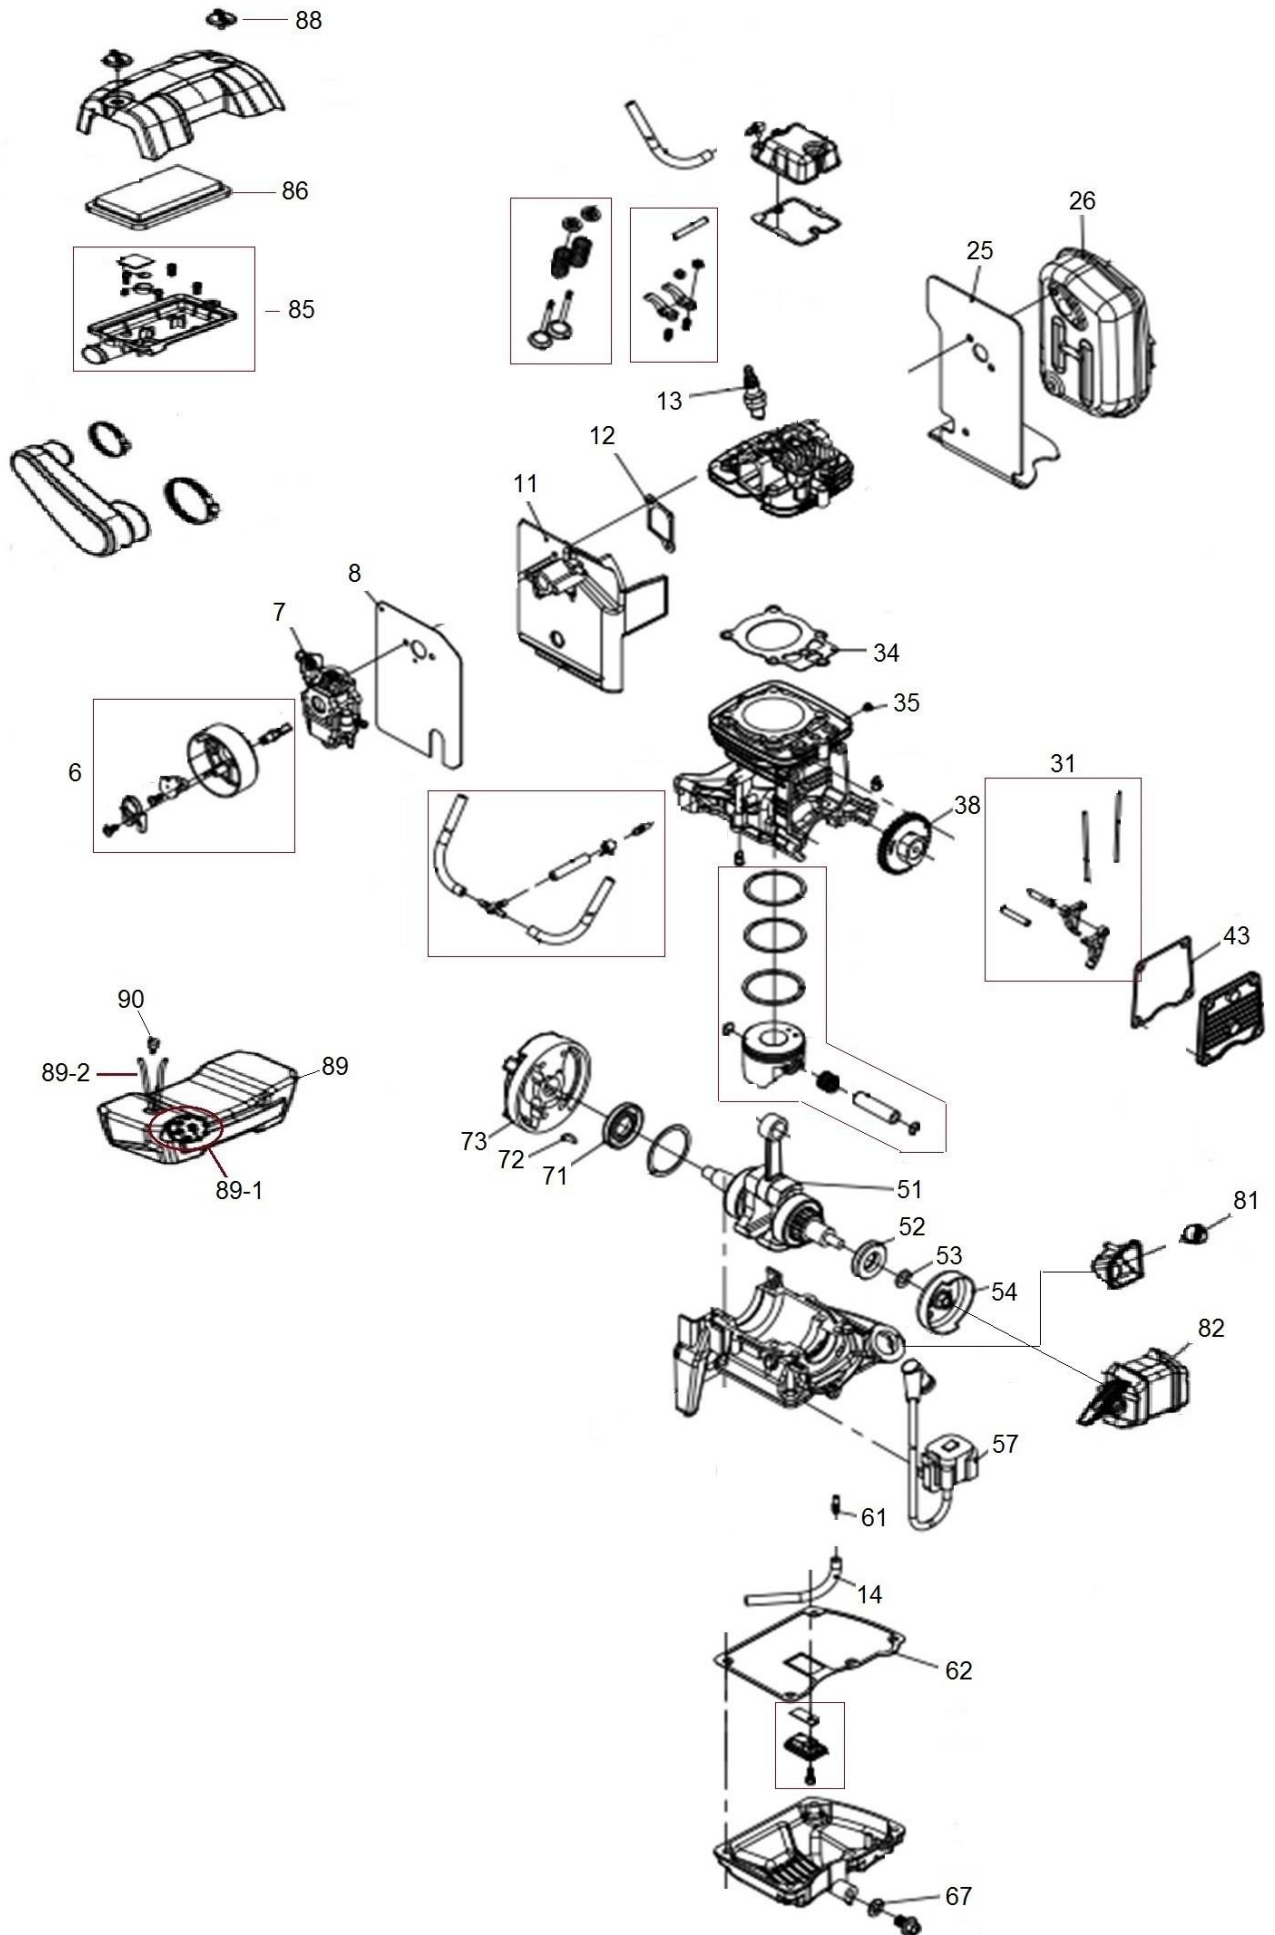

HECHT® 976 4T

made for garden

HECHT® 976 4T

made for garden

Position	Part number	Název	Name
6	976000105	Příruba vzduchového filtru se sytičem	Air filter base with choke
7	976000107	Karburátor	Carburetor
8	976000108	Těsnění karburátoru	Carburetor gasket
11	976000111	Příruba karburátoru	Carburetor insulator
12	976000112	Těsnění příruby karburátoru	Insulator gasket
13	133R00050	Svíčka zapalování	Spark plug
25	976000125	Těsnění výfuku	Muffler gasket
26	976000126	Výfuk	Muffler
31	976000131	Zdvihátko ventilu set	Valve tappet set
34	976000134	Těsnění hlavy válce	Cylinder head gasket
38	976000138	Vačka	Cam
43	976000143	Těsnění bočního víka	Side cover gasket
51	976000151	Kliková hřídel	Crankshaft
52	133006007	Gufero	Oil seal
53	120105	Podložka	Washer
54	976000154	Miska startéru	Starter idle pulley
57	976000157	Cívka zapalování	Ignition coil
62	976000162	Těsnění klikové skříně	Crankcase gasket
67	120105	Podložka	Washer
71	976000171	Gufero	Oil seal
72	109000034	Woodruffovo pero	Woodruff key
73	976000173	Setrvačnick	Flywheel
81	976000181	Olejová zátka	Oil tank cap
82	976000182	Startér mechanický	Starter assembly
85	976000185	Skříň vzduchového filtru spodní vč. membrány	Air filter bottom case
86	976000186	Vzduchový filtr	Air filter element
88	976000188	Matice krytu filtru	Filter cover nut
89	976000189	Palivová nádrž kompletní	Fuel tank assembly
89-1	9760001891	Palivová zátka	Fuel tank cap
89-2	9760001892	Průchodka hadiček, hadičky a filtr	Fuel tube grommet, tubes and filter
90	146BTS155	Ventilek odvodušnění	Air balancer