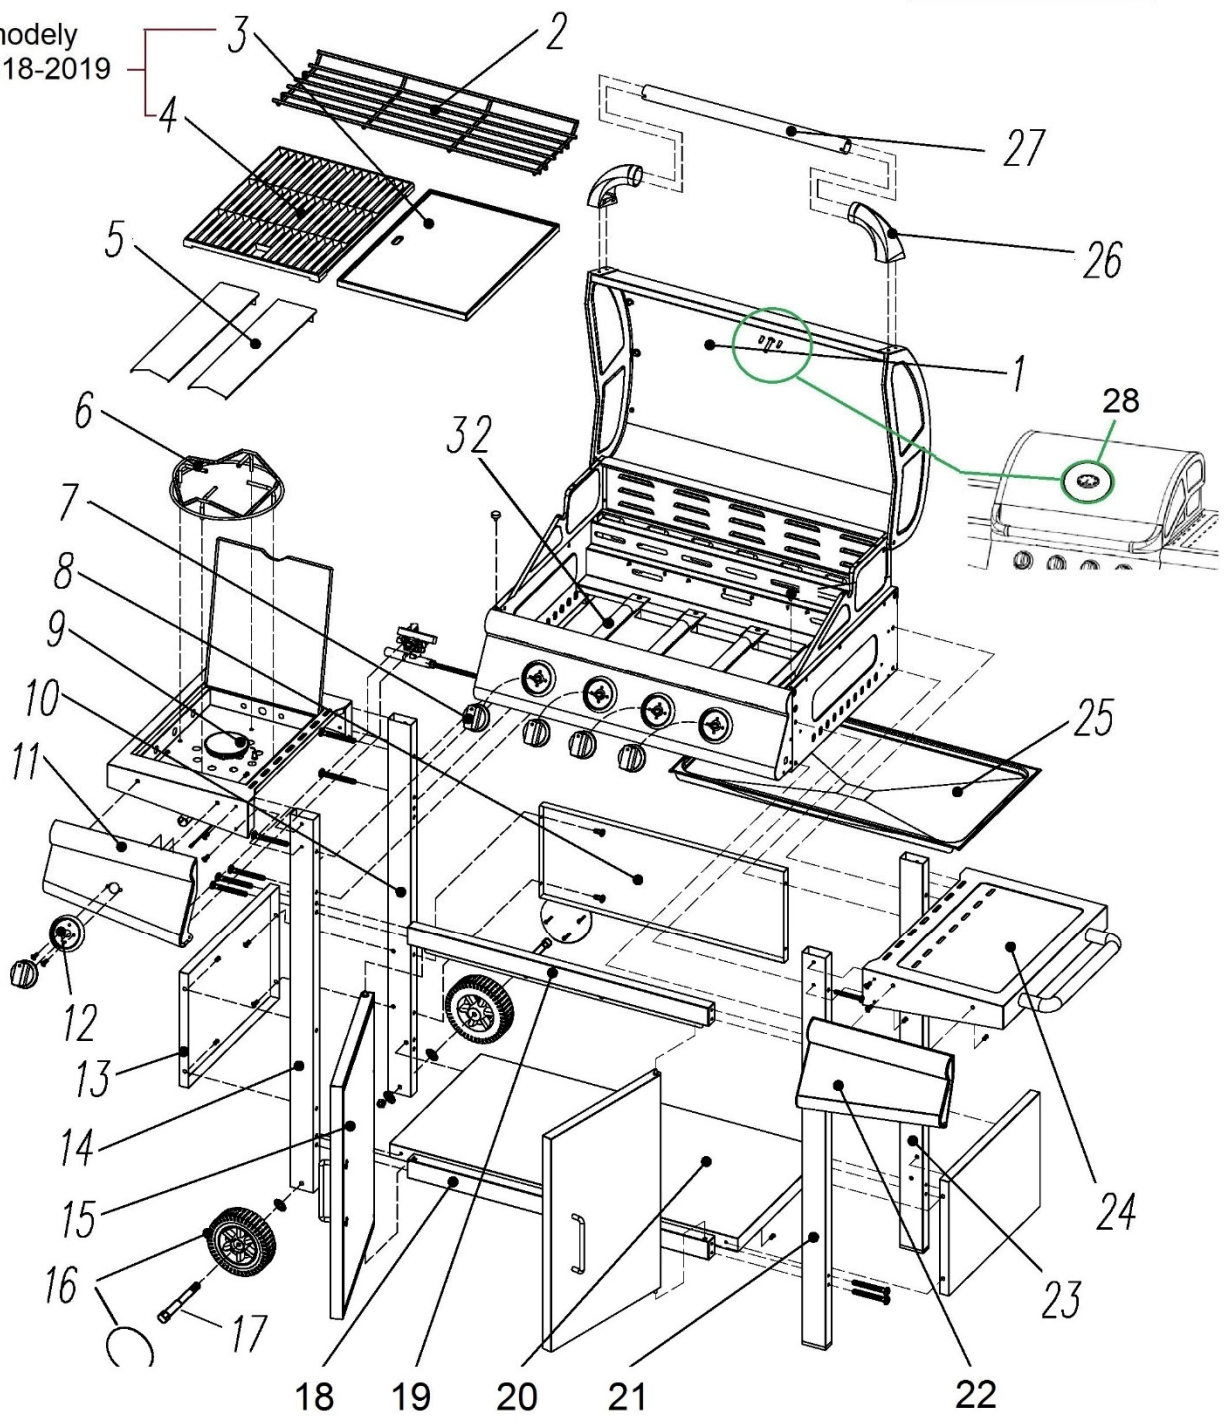

Pro modely 2020

Pro modely do 2018-2019

Position	Part number	Název	Name
1	703010001	Tělo grilu	Main body
2	703010002	Mřížka	Grate
3	703010003	Deska (1/2 plochy, 2018-2019) 1ks	Cooking plate (1/2 of grill, 2018-2019) 1pcs
3-1	7030100031	Deska (1/3 plochy, od 2020) 1ks	Cooking plate (1/3 of grill, from 2020) 1pcs
4	703010004	Grilovací mřížka (1/2 plochy, model 2018-2019)	Cooking grill (1/2 of grill, 2018-2019) 1pcs
4-1	7030100041	Grilovací mřížka (1/3 plochy, model od 2020) 1ks	Cooking grill (1/3 of grill, from 2020) 1pcs
5	703010005	Kryt hořáku	Burner cover plate
6	703010006	Mřížka hořáku	Burner grate cover
7	703010007	Otočný knoflík	Turning button
8	Nedostupné	Zadní deska	Rear board
9	Nedostupné	Levá ohřívací deska kompletní	Left cooking board assembly
10	703010010	Levá zadní noha	Left rear leg
11	703010011	Levá přední deska	Left front board
12	Nedostupné	Objímka knoflíku	Knob fixed seat
13	Nedostupné	Levá deska	Left board
14	703010014	Levá přední noha	Left front leg
15	Nedostupné	Dvířka (L+P)	Door (L+R)
16	703010016	Kolo	Wheel
17	Nedostupné	Osa kola	Wheel axle
18	703010018	Spodní lišta	Lower bar
19	703010019	Horní lišta	Upper bar
20	703010020	Spodní deska	Bottom board
21	703010021	Pravá přední noha	Right front leg
22	703010022	Pravá přední deska	Right front board
23	703010023	Pravá zadní noha	Right rear leg
24	Nedostupné	Pravá police	Right shelf
25	703010025	Odkapávač	Drip tray
26	703010026	Madlo (L+P)	Handle (L+R)
27	703010027	Rukojeť	Grip handle
28	703010028	Teploměr	Thermometer
30	HECHT003101R	Regulace plynu	Regulator
31	HECHTCOVER5	Zakrývací plachta	Grill cover
32	703010029	Hořák	Burner