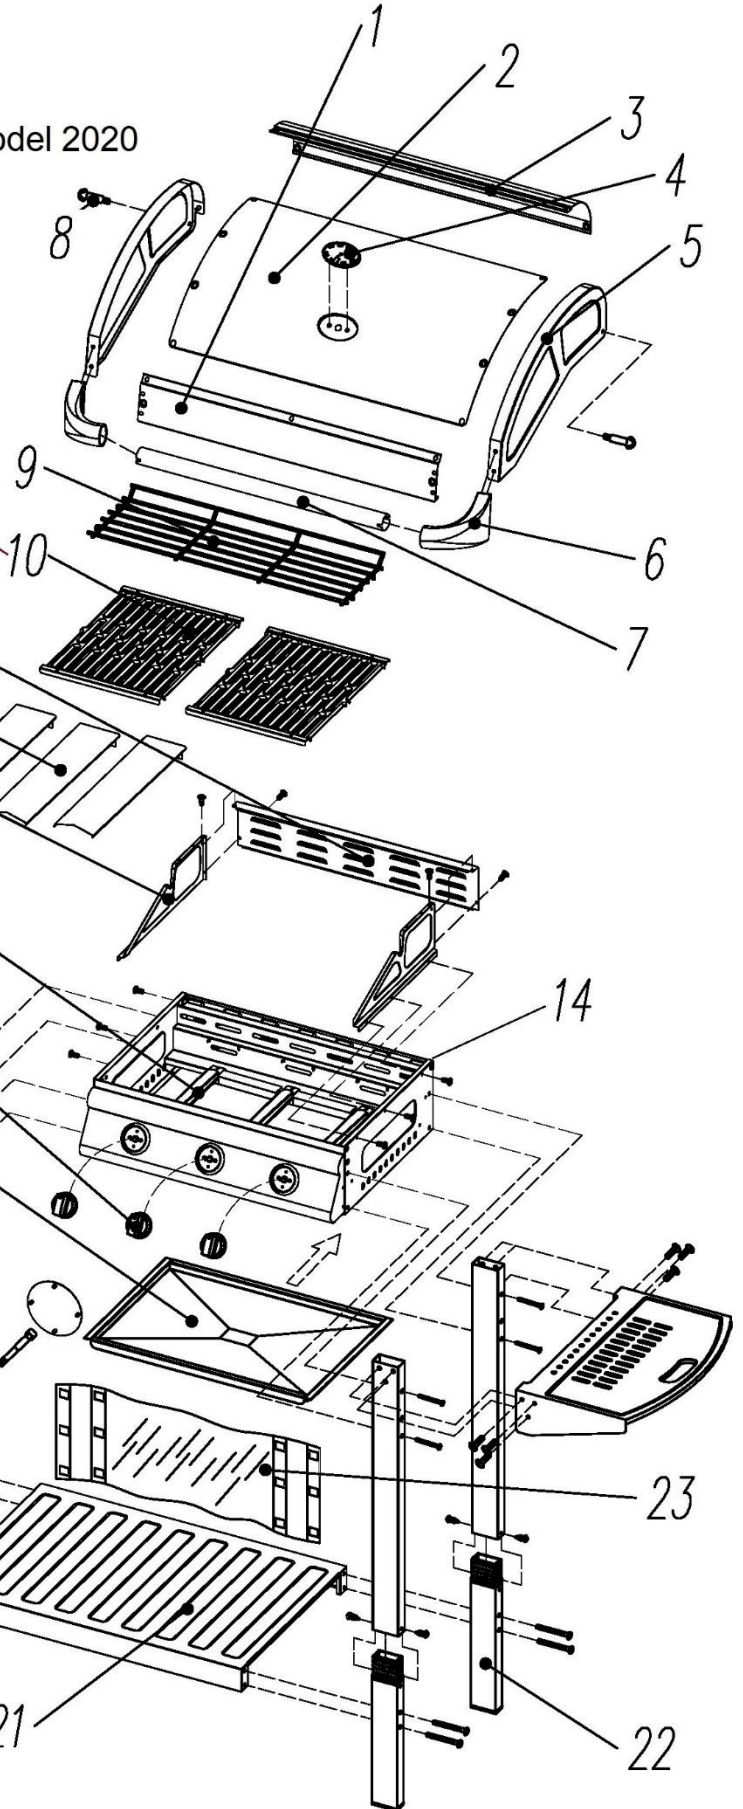

Position	Part number	Název	Name
1	703020001	Zadní lišta	Rear bar
2	703020002	Víko grilu	Lid cover
3	703020003	Přední lišta	Front bar
4	703020004	Teploměr	Thermometer
5	703020005	Horní boční deska (L+P)	Upper side board (L+R)
6	703020006	Madlo (L+P)	Handle (L+R)
7	703020007	Rukojeť	Grip handle
8	703020008	Šroub	Bolt
9	703020009	Mřížka	Grate
10	703010004	Grilovací mřížka (1/2, model 2018-2019) 1ks	Cooking grill (1/2 of grill, model 2018-2019) 1pcs
10-1	7030100041	Grilovací mřížka (1/3 plochy, od 2020) 1ks	Cooking grill (1/3 of grill, from 2020) 1pcs
10-2	7030100031	Deska (1/3 plochy, od 2020) 1ks	Cooking plate (1/3 of grill, from 2020) 1pcs
11	703020011	Zadní deska	Rear board
12	703020012	Kryt hořáku	Burner cover plate
13	703020013	Spodní boční deska (L+P)	Lower side board (L+R)
14	703020014	Tělo grilu	Main body
15	703020015	Otočný knoflík	Turning button
16	703020016	Odkapávač	Drip tray
17	703020017	Police (L+P)	Shelf (L+R)
18	703020018	Horní noha	Upper leg
19	703020019	Spodní levá noha	Left lower leg
20	703020020	Kolo	Wheel
21	Nedostupné	Spodní police	Bottom shelf
22	703020022	Spodní pravá noha	Right lower leg
23	703020023	Krycí plát	Cover
24	703020024	Hořák	Burner
24-1	703020026	Hořák	Burner
25	703020025	Osa kola	Wheel axle
30	HECHT003101R	Regulace plynu	Gas Regulator
31	HECHTCOVER3C	Zakrývací plachta	Grill cover