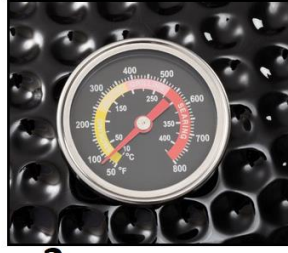

# HECHT<sup>®</sup> FERNO

made for garden

Position	Part number	Název	Name
1	706005001	Kolo	Wheel
2	706005002	Stahovací objímka (vč. pružin a šroubů)	Clamp (with springs and screws)
3	706005003	Teploměr	Thermometer
4	706005004	Grilovací mřížka	Cooking grill
5	706005005	Police	Side table
6	706005006	Regulace tahu	Bottom damper
7	706005007	Kruh	Ceramic circle
8	706005008	Těsnění	Felt gasket
9	706005009	Horní klapka	Upper air adjuster
10	706005010	Základna	Base
11	706005011	Pant	Hinge
12	706005012	Doraz víka	Upper lid stop
13	706005013	Rošt	Grate
14	706005014	Spojovací materiál	Screw set
15	706005015	Ohniště	Firebox
16	706005016	Madlo	Handle