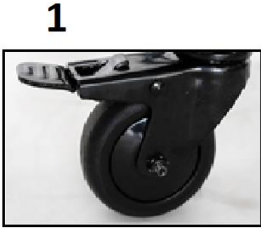

# HECHT<sup>®</sup> FERNO

made for garden

Position	Part number	Název	Name
1	706005001	Kolo	Wheel
2	706005002	Stahovací objímka (vč. pružin a šroubů)	Clamp (with springs and screws)
3	706005003	Teploměr	Thermometer
4	706005004	Grilovací mřížka	Cooking grill
5	706005005	Police	Side table
6	706005006	Regulace tahu	Bottom damper
7	706005007	Kruh	Ceramic circle
8	706005008	Těsnění	Felt gasket
9	706005009	Horní klapka	Upper air adjuster
10	706005010	Základna	Base
11	706005011	Pant	Hinge
12	706005012	Doraz víka	Upper lid stop
13	706005013	Rošt	Grate
14	706005014	Spojovací materiál	Screw set
15	706005015	Ohniště	Firebox
16	706005016	Madlo	Handle