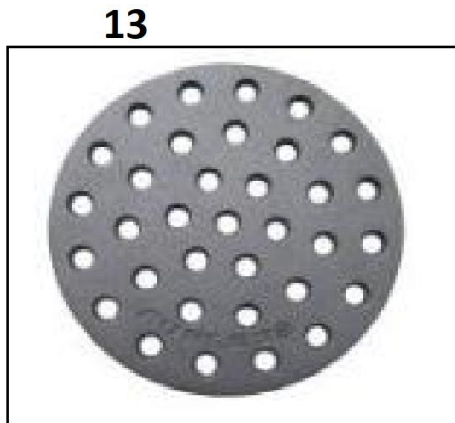

# HECHT<sup>®</sup> FERNO

made for garden

Position	Part number	Název	Name
1	706005001	Kolo	Wheel
2	706005002	Stahovací objímka (vč. pružin a šroubů)	Clamp (with springs and screws)
3	706005003	Teploměr	Thermometer
4	706005004	Grilovací mřížka	Cooking grill
5	706005005	Police	Side table
6	706005006	Regulace tahu	Bottom damper
7	706005007	Kruh	Ceramic circle
8	706005008	Těsnění	Felt gasket
9	706005009	Horní klapka	Upper air adjuster
10	706005010	Základna	Base
11	706005011	Pant	Hinge
12	706005012	Doraz víka	Upper lid stop
13	706005013	Rošt	Grate
14	706005014	Spojovací materiál	Screw set
15	706005015	Ohniště	Firebox
16	706005016	Madlo	Handle