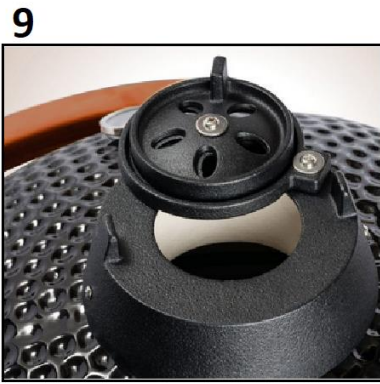

# HECHT<sup>®</sup> FERNO

made for garden

Position	Part number	Název	Name
1	706005001	Kolo	Wheel
2	706005002	Stahovací objímka (vč. pružin a šroubů)	Clamp (with springs and screws)
3	706005003	Teploměr	Thermometer
4	706005004	Grilovací mřížka	Cooking grill
5	706005005	Police	Side table
6	706005006	Regulace tahu	Bottom damper
7	706005007	Kruh	Ceramic circle
8	706005008	Těsnění	Felt gasket
9	706005009	Horní klapka	Upper air adjuster
10	706005010	Základna	Base
11	706005011	Pant	Hinge
12	706005012	Doraz víka	Upper lid stop
13	706005013	Rošt	Grate
14	706005014	Spojovací materiál	Screw set
15	706005015	Ohniště	Firebox
16	706005016	Madlo	Handle