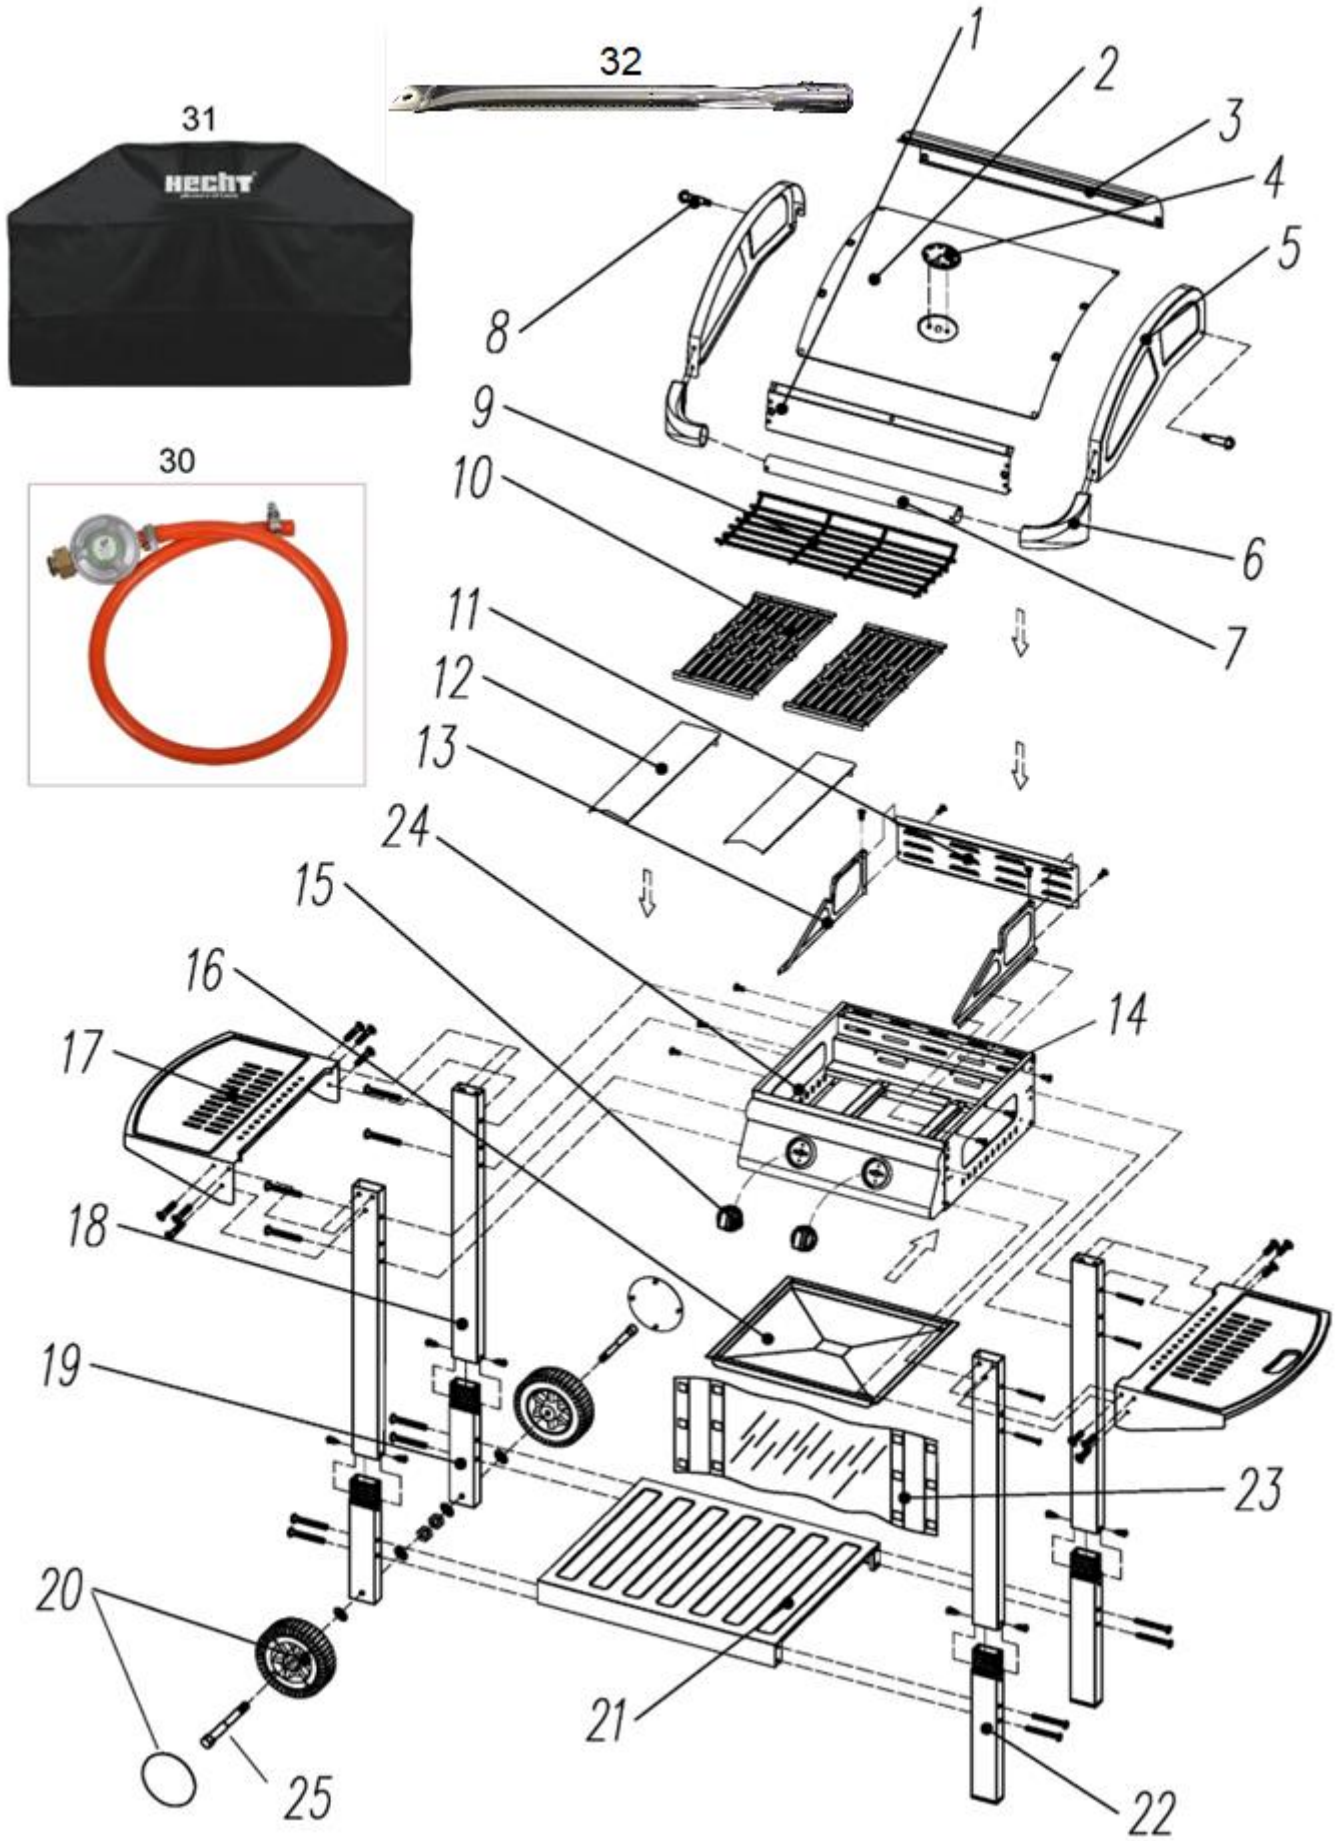

HECHT[®] FIRE 2

made for garden

Position	Part number	Název	Name
1	Nedostupné	Přední lišta	Front bar
2	703030002	Víko grilu	Lid cover
3	Nedostupné	Zadní lišta	Rear bar
4	703020004	Teploměr	Thermometer
5	703020005	Horní boční deska (L+P)	Upper side board (L+R)
6	703020006	Madlo (L+P)	Handle (L+R)
7	Nedostupné	Rukojeť	Grip handle
8	703020008	Šroub	Bolt
9	Nedostupné	Mřížka	Grate
10	703030010	Grilovací mřížka	Cooking grill
11	Nedostupné	Zadní deska	Rear board
12	703020012	Kryt hořáku	Burner cover plate
13	Nedostupné	Spodní boční deska (L+P)	Lower side board (L+R)
14	703030014	Tělo grilu	Main body
15	703020015	Otočný knoflík	Turning button
16	703030016	Odkapávač	Drip tray
17	703020017	Police (L+P)	Shelf (L+R)
18	703020018	Horní noha	Upper leg
19	703020019	Spodní levá noha	Left lower leg
20	703020020	Kolo	Wheel
21	703030021	Spodní police	Bottom shelf
22	703020022	Spodní noha pravá	Right lower leg
23	Nedostupné	Krycí plát	Cover
24	Nedostupné	Hořák	Burner
25	703020025	Osa kola	Wheel axle
30	HECHT003101R	Regulace plynu	Gas regulator
31	HECHTCOVER2	Zakrývací plachta	Grill cover
32	703020026	Tyč hořáku	Burner rod