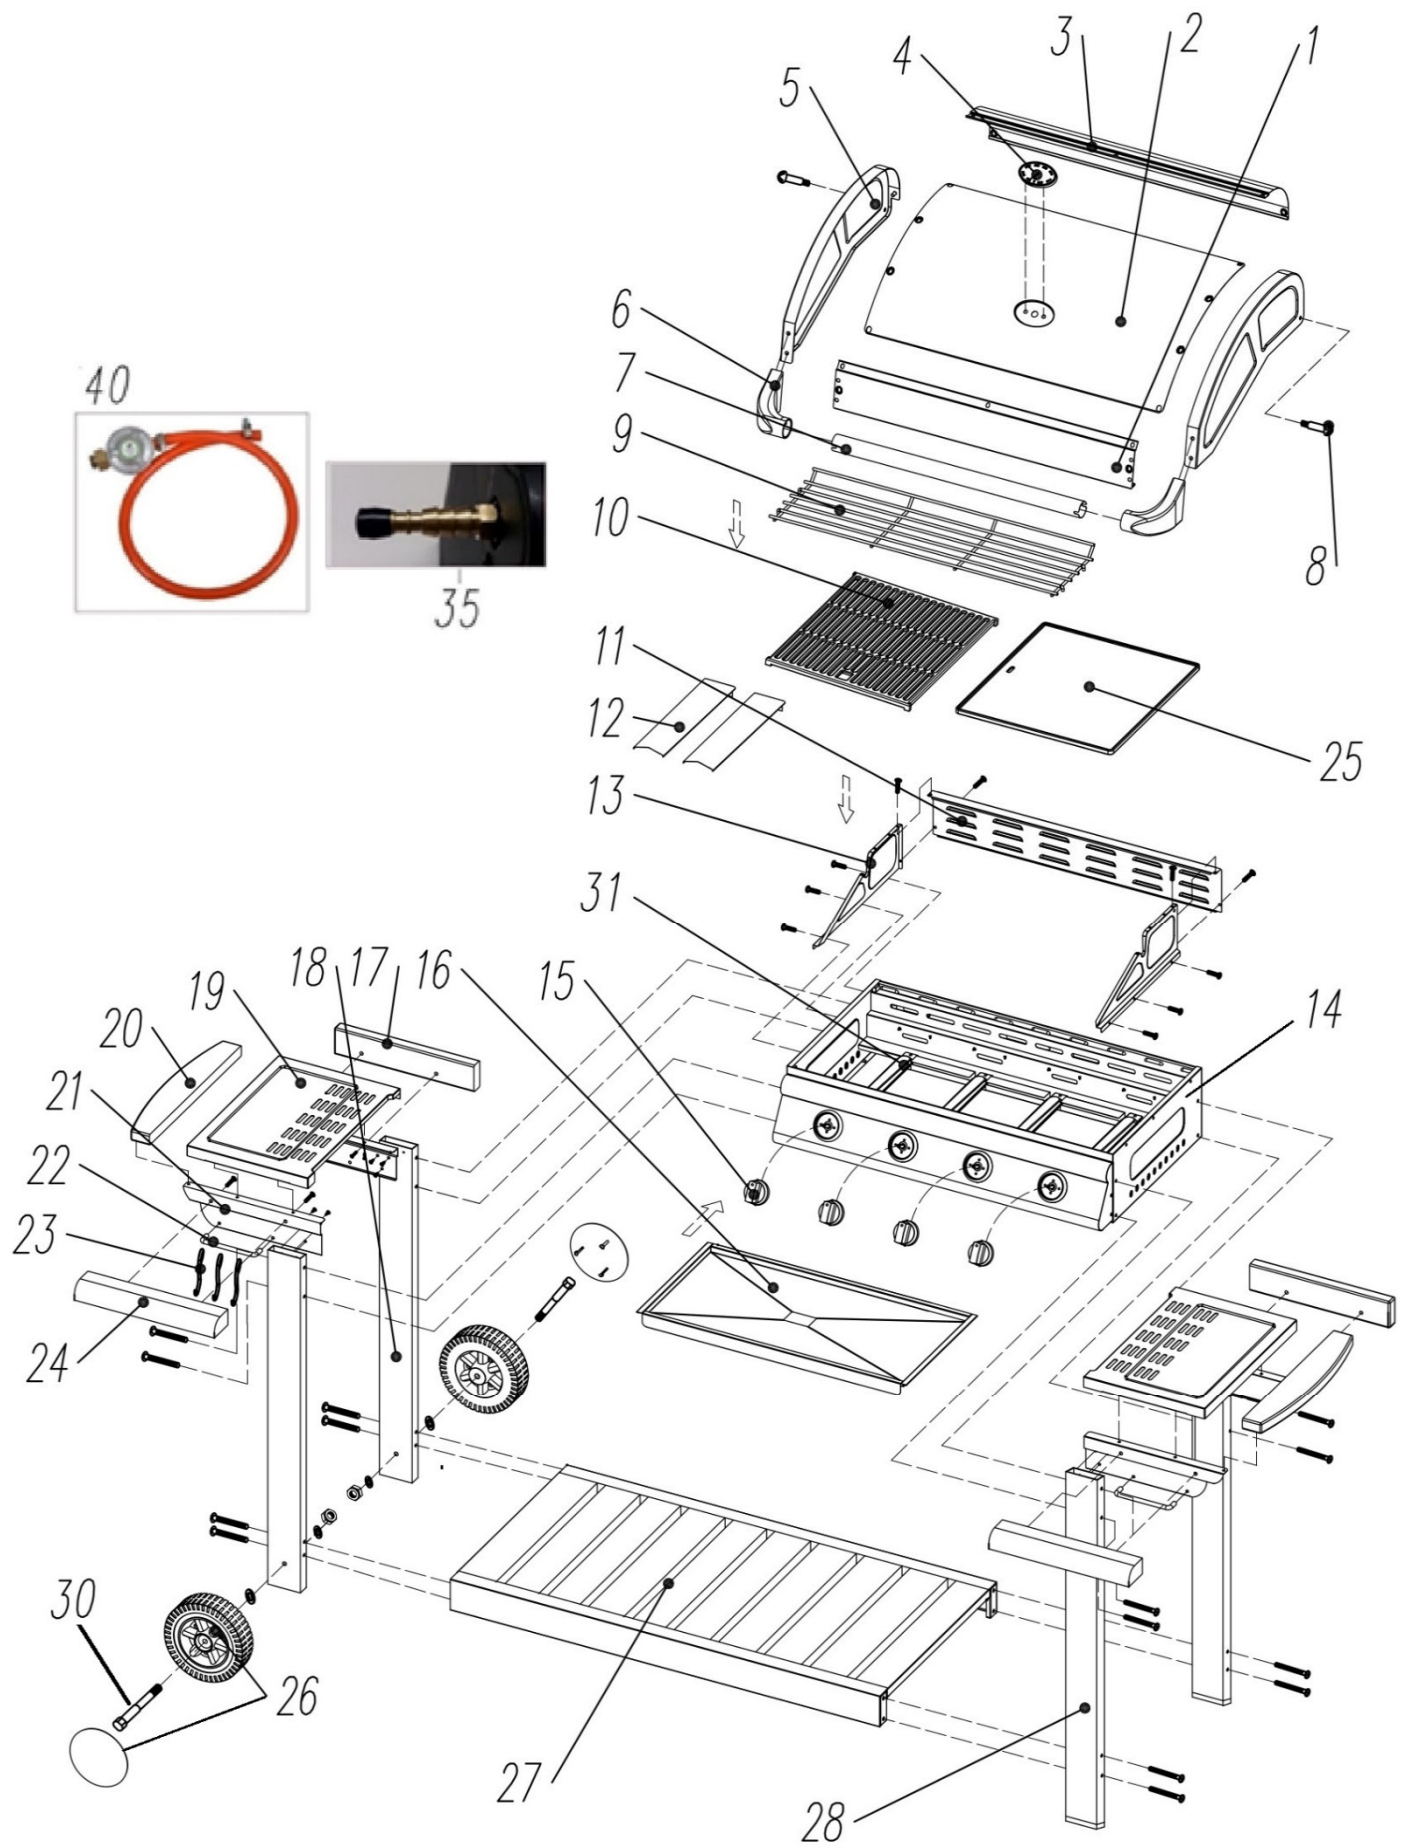

HECHT® FIREWOOD 4

made for garden

HECHT® FIREWOOD 4

made for garden

Position	Part number	Název	Name
1	703050001	Přední lišta	Front bar
2	703050002	Víko grilu	Lid cover
3	703050003	Zadní lišta	Rear bar
4	703040004	Teploměr	Thermometer
5	703040005	Horní boční deska	Upper side board
6	703040006	Madlo	Handle
7	703050007	Rukojeť	Grip handle
8	703040010	Šroub	Screw
9	703050008	Mřížka	Grate
10	703050010	Grilovací mřížka	Cooking grill
25	703050011	Grilovací deska	Cooking plate
11	703050012	Zadní deska	Rear board
12	703040011	Kryt hořáku	Burner cover plate
13	703040012	Spodní boční deska	Lower side board
14	703050015	Tělo grilu	Main body
15	703040015	Otočný knoflík	Turning knob
16	703050017	Odkapávač	Drip tray
17	703040016	Zadní lišta	Rear bar
18	703040017	Noha	Leg
19	703040018	Police	Shelf
20	703040019	Boční lišta	Side bar
21	703040020	Přední deska	Front board
22	703040021	Držák pro háček	Hook rack
23	703040022	Háček	Hook
24	703040023	Přední lišta	Front bar
26	703040025	Kolo	Wheel
27	703050027	Spodní police	Bottom shelf
28	703040028	Noha	Leg
30	703040024	Osa kola	Wheel axle
31	703040031	Hořák	Burner
35	703040035	Konektor	Gas hose connector
40	HECHT003101R	Regulace plynu	Gas regulator