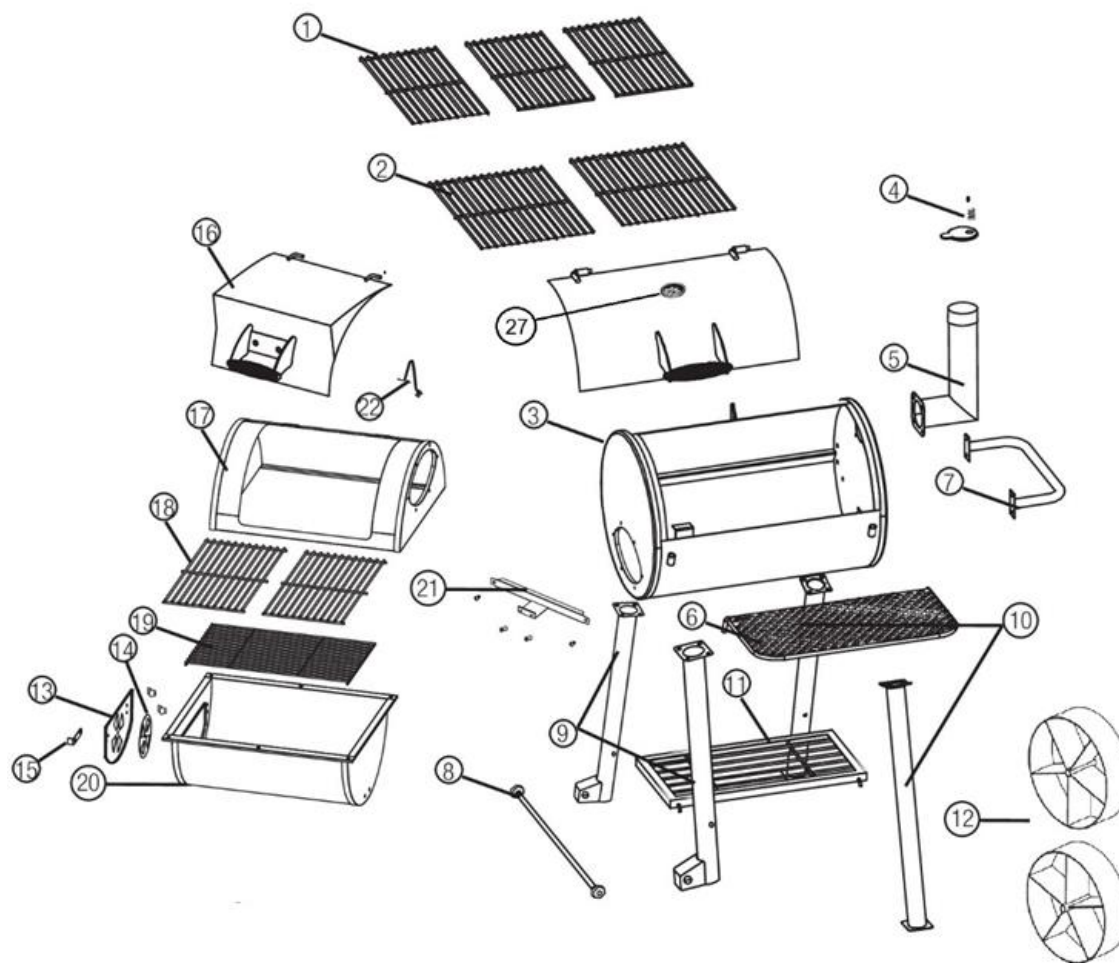

HECHT[®] SENTINEL LUX

made for garden

Position	Part number	Název	Name
1	STL-01	Grilovací rošt	Cooking grill
2	STL-02	Rošt na uhlí	Charcoal grate
3	Nedostupné	Tělo grilu	Grill body assembly
4	STL-04	Klapka komínu	Smokestack damper
5	STL-05	Komín	Smokestack
6	STL-06	Přední police	Front shelf
7	STL-07	Boční madlo	Side handle
8	Nedostupné	Osa kol	Wheel axle and nuts
9	Nedostupné	Podpěrná noha pro kola	Wheel leg
10	Nedostupné	Podpěrná noha	Long leg
11	STL-11	Spodní police	Bottom shelf
12	STR-12	Kolo	Wheel
13	STL-13	Dvířka topeniště	Firebox door
14	STL-14	Vzduchová klapka topeniště	Air shutter
15	Nedostupné	Západka dvířek topeniště	Door latch
16	STL-16	Víko topeniště	Firebox lid
17	STL-17	Horní díl topeniště	Firebox top
18	STL-18	Grilovací rošt topeniště	Firebox cooking grills
19	STL-19	Rošt na uhlí topeniště	Firebox charcoal grate
20	STL-20	Základna topeniště	Firebox bottom base
21	STL-21	Držák topeniště	Firebox support bracket
22	Nedostupné	Západka víka topeniště	Firebox lid stop
27	STR-17	Teploměr	Thermometer