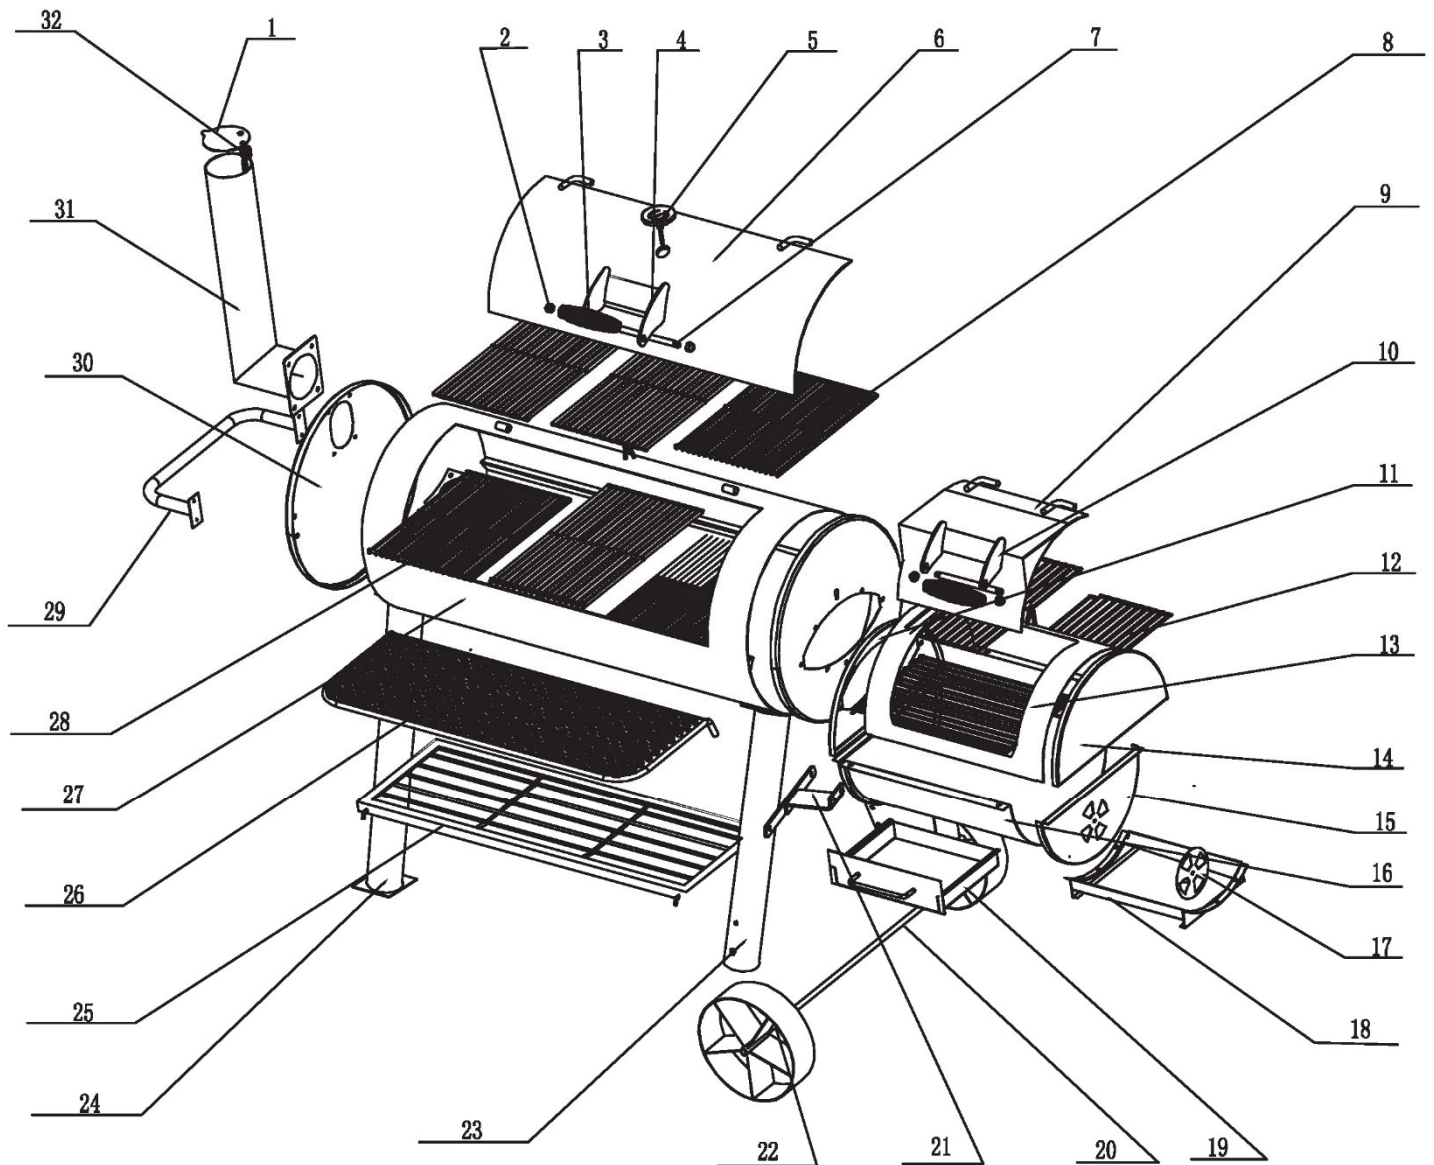

# HECHT<sup>®</sup> SENTINEL MAX

made for garden

Position	Part number	Název	Name
Na tento produkt lze objednat již pouze níže vedené díly. / Only below listed spare parts can be ordered.			
2	STX-02	Matice	Nut
3	STX-03	Madlo víka	Handle
4	STX-04	Držák madla	Handle bracket
5	706003003	Teploměr	Thermometer
7	STX-07	Osa madla	Axle
28	STX-28	Rošt	Cooking grill