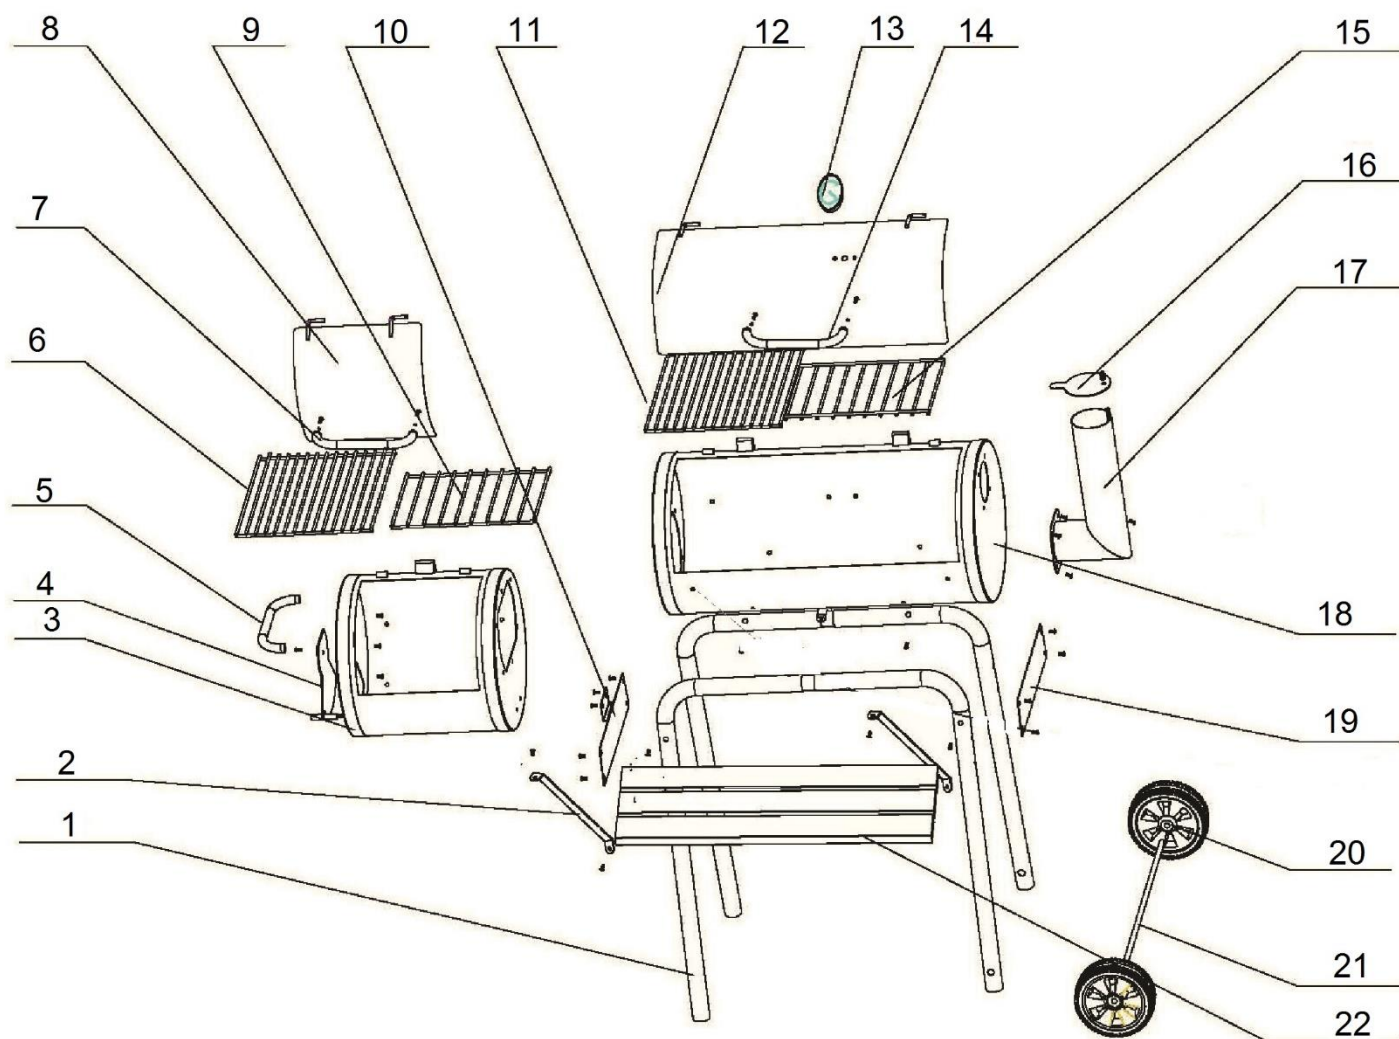

# HECHT<sup>®</sup> SENTINEL MINOR

made for garden

Position	Part number	Název	Name
1	STM-01	Noha – set 4ks	Leg – set of 4 pcs
2	STM-02	Vzpěra	Strut bar
3	STM-03	Topeniště	Firebox
4	STM-04	Klapka přívodu vzduchu	Firebox Air Shutter
5	STM-05	Boční madlo	Side handle
6	STM-06	Rošt	Cooking grill
7	STM-07	Madlo víka	Handle
8	STM-08	Víko topeniště	Firebox lid
9	STM-09	Rošt	Firebox charcoal grate
10	STM-10	Výztuha	Firebox support
11	STM-11	Rošt	Cooking grills
12	STM-12	Víko	Grill lid
13	STM-13	Teploměr	Thermometer
14	STM-14	Madlo	Handle
15	STM-15	Rošt	Charcoal grate
16	STM-16	Klapka komínu	Smokestack damper
17	STM-17	Komín	Chimney shutter
18	STM-18	Tělo grilu	Grill main body
19	STM-19	Výztuha	Grill support
20	STM-20	Kolo	Wheel
21	STM-21	Osa kol	Wheel axle
22	STM-22	Přední police	Front shelf