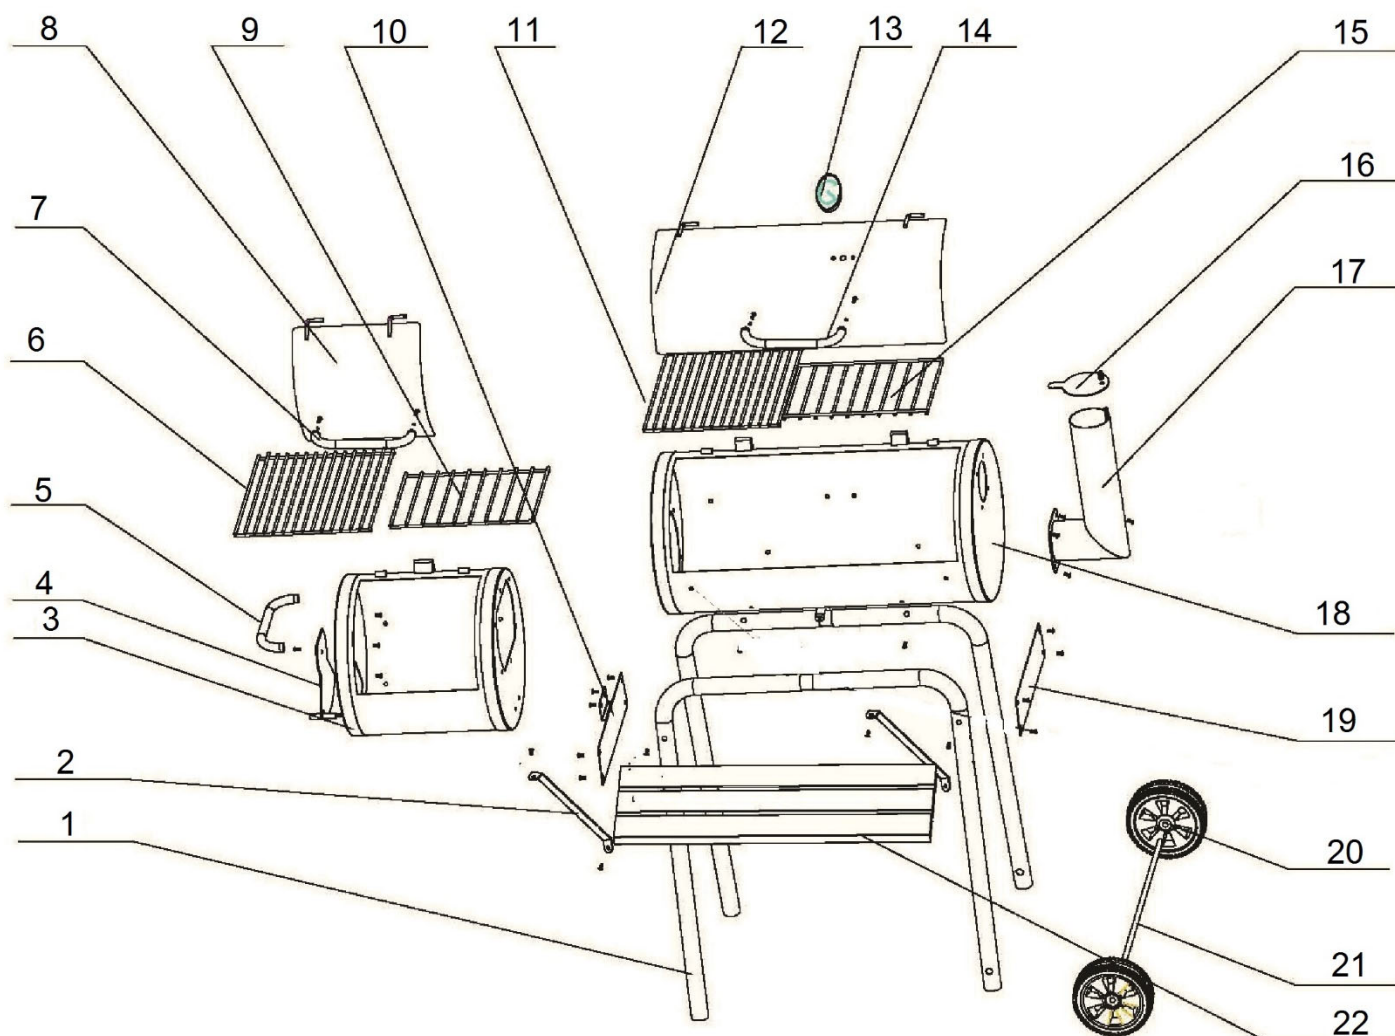

# HECHT<sup>®</sup> SENTINEL MINOR

made for garden

Position	Part number	Název	Name
1	STM-01	Noha – set 4ks	Leg – set of 4 pcs
2	STM-02	Vzpěra	Strut bar
3	STM-03	Topeniště	Firebox
4	STM-04	Klapka přívodu vzduchu	Firebox Air Shutter
5	STM-05	Boční madlo	Side handle
6	STM-06	Rošt	Cooking grill
7	STM-07	Madlo víka	Handle
8	STM-08	Víko topeniště	Firebox lid
9	STM-09	Rošt	Firebox charcoal grate
10	STM-10	Výztuha	Firebox support
11	STM-11	Rošt	Cooking grills
12	STM-12	Víko	Grill lid
13	STM-13	Teploměr	Thermometer
14	STM-14	Madlo	Handle
15	STM-15	Rošt	Charcoal grate
16	STM-16	Klapka komínu	Smokestack damper
17	STM-17	Komín	Chimney shutter
18	STM-18	Tělo grilu	Grill main body
19	STM-19	Výztuha	Grill support
20	STM-20	Kolo	Wheel
21	STM-21	Osa kol	Wheel axle
22	STM-22	Přední police	Front shelf