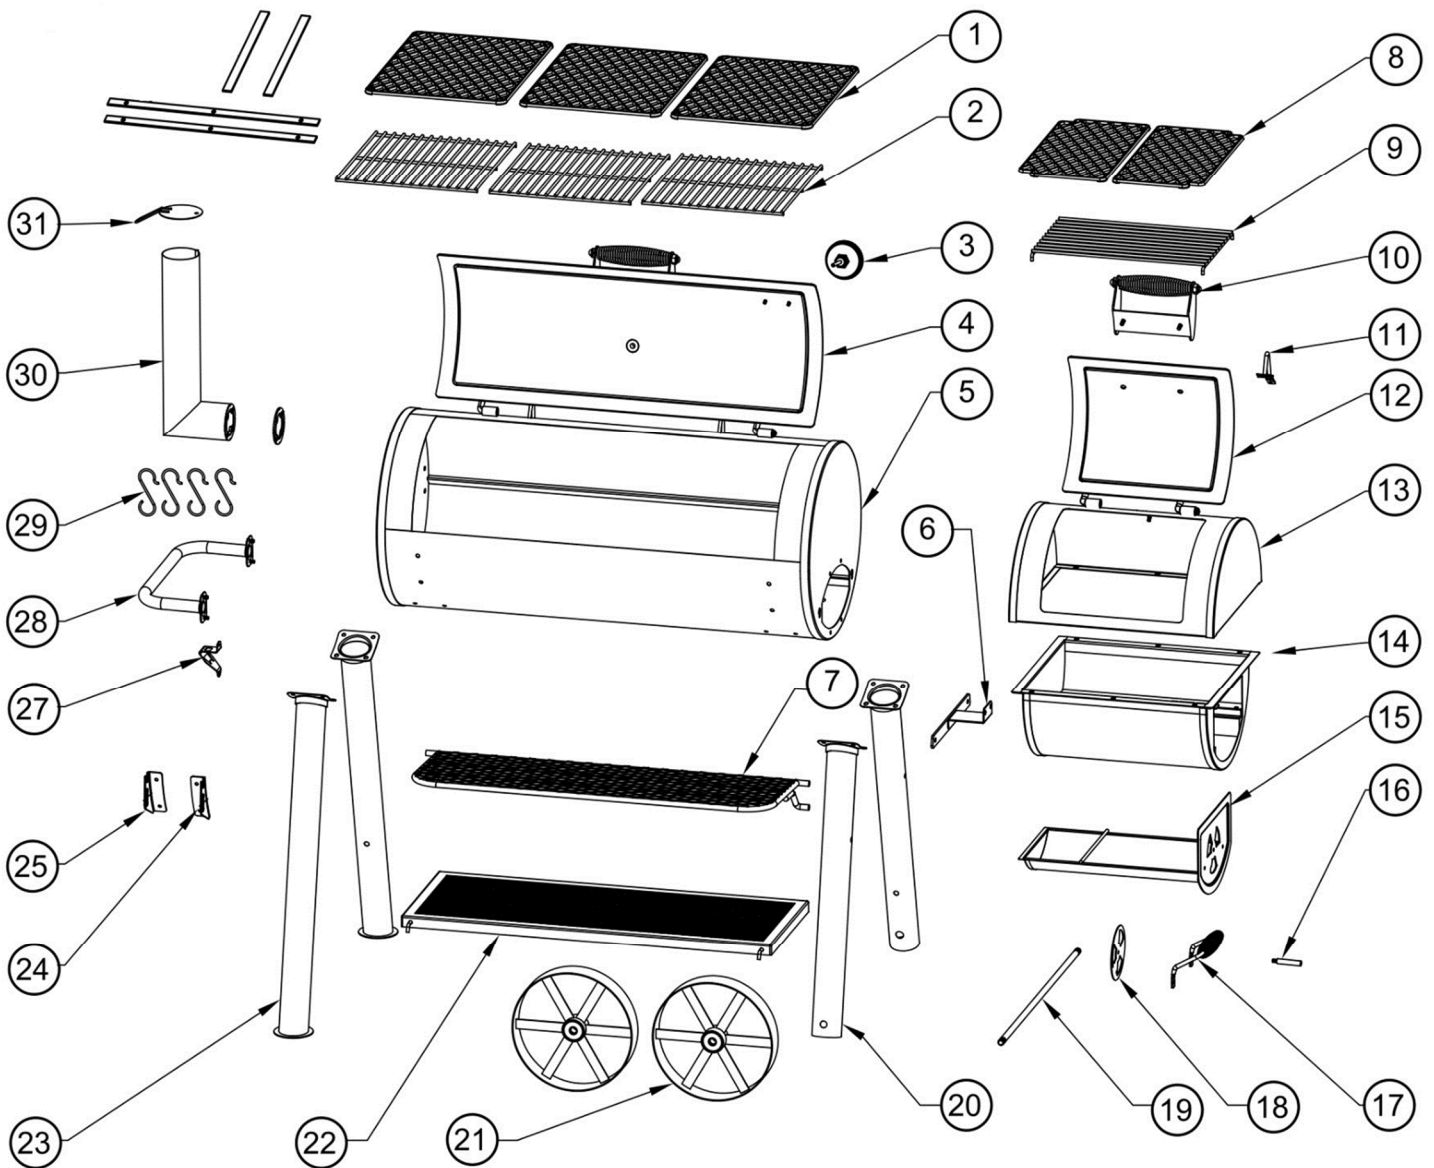

HECHT[®] SENTINEL XL

made for garden

Position	Part number	Název	Name
1	706003001	Grilovací mřížka	Cooking grate
2	706003002	Uhelný rošt hlavního topeniště	Main furnace Charcoal grid
3	706003003	Teploměr	Thermometer
4	706003004	Víko hlavního topeniště	Main furnace door
5	706003005	Hlavní topeniště	Main furnace
6	706003006	Podpěra bočního topeniště	Side furnace support
7	706003007	Přední police	Front shelf
8	706003008	Grilovací rošt bočního topeniště	Side furnace cooking grate
9	706003009	Uhelný rošt bočního topeniště	Side furnace Charcoal grid
10	706003010	Madlo bočního topeniště	Side furnace handle
11	706003011	Doraz víka bočního topeniště	Side furnace door stopper
12	706003012	Víko bočního topeniště	Side furnace door
13	706003013	Horní díl bočního topeniště	Side furnace lid
14	706003014	Základna bočního topeniště	Side furnace base
15	706003015	Popelník	Ashtray
16	706003016	Páčka uzávěry vzduchu	Air lock lever
17	706003017	Rukojeť popelníku	Ashtray handle
18	706003018	Uzávěra vzduchu	Air lock

Position	Part number	Název	Name
19	706003019	Osa kol	Wheel axle
20	706003020	Opěrná noha pro kola	Wheel leg
21	706003021	Kolo	Wheel
22	706003022	Spodní police	Bottom shelf
23	706003023	Opěrná noha dlouhá	Long support leg
24	706003024	Držák předního stolu pravý	Front table right holder
25	706003025	Držák předního stolu levý	Front table left holder
27	706003027	Otvírač lahví	Bottle opener
28	706003028	Boční madlo	Side handle
29	706003029	Háčky 4ks	Hook 4pcs
30	706003030	Komín	Chimney
31	706003031	Klapka komínu	Chimney smoke flap