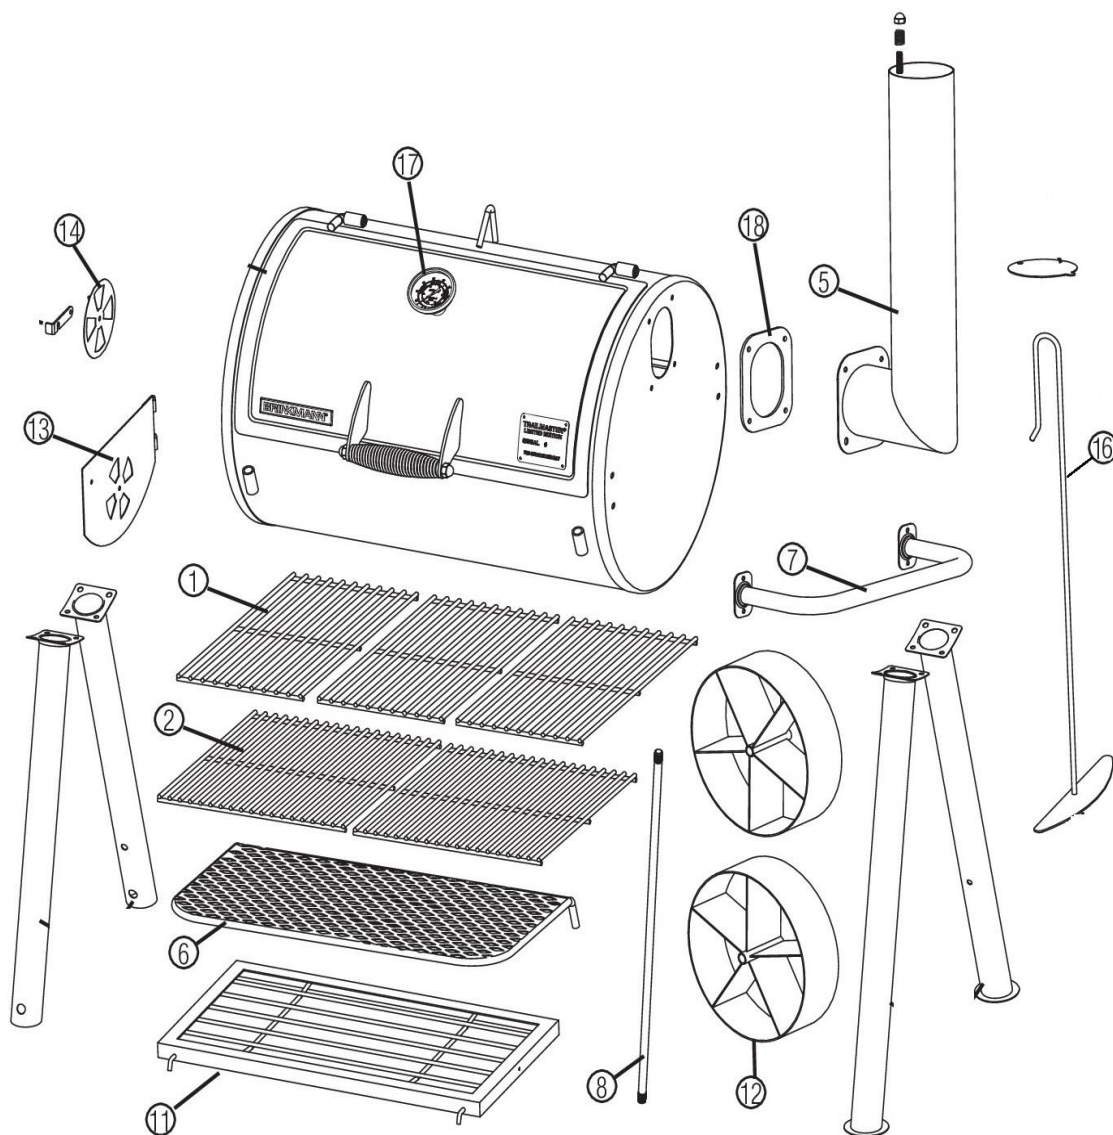

# HECHT® STEAMROLLER

made for garden

Position	Part number	Název	Name
1	STR-01	Grilovací rošt horní	Upper grill
2	STR-02	Rošt na uhlí	Charcoal grate
5	STR-05	Komín	Smokestack
6	STR-06	Přední police	Front shelf
7	STR-07	Boční madlo	Side handle
11	STR-11	Spodní police	Lower shelf
12	STR-12	Kolo	Wheel
13	STR-13	Dvířka	Door
14	STR-14	Vzduchová klapka	Air shutter
16	STR-16	Lopatka	Ash cleaner
17	STR-17	Teploměr	Thermometer
18	STR-18	Těsnění komínu	Gasket