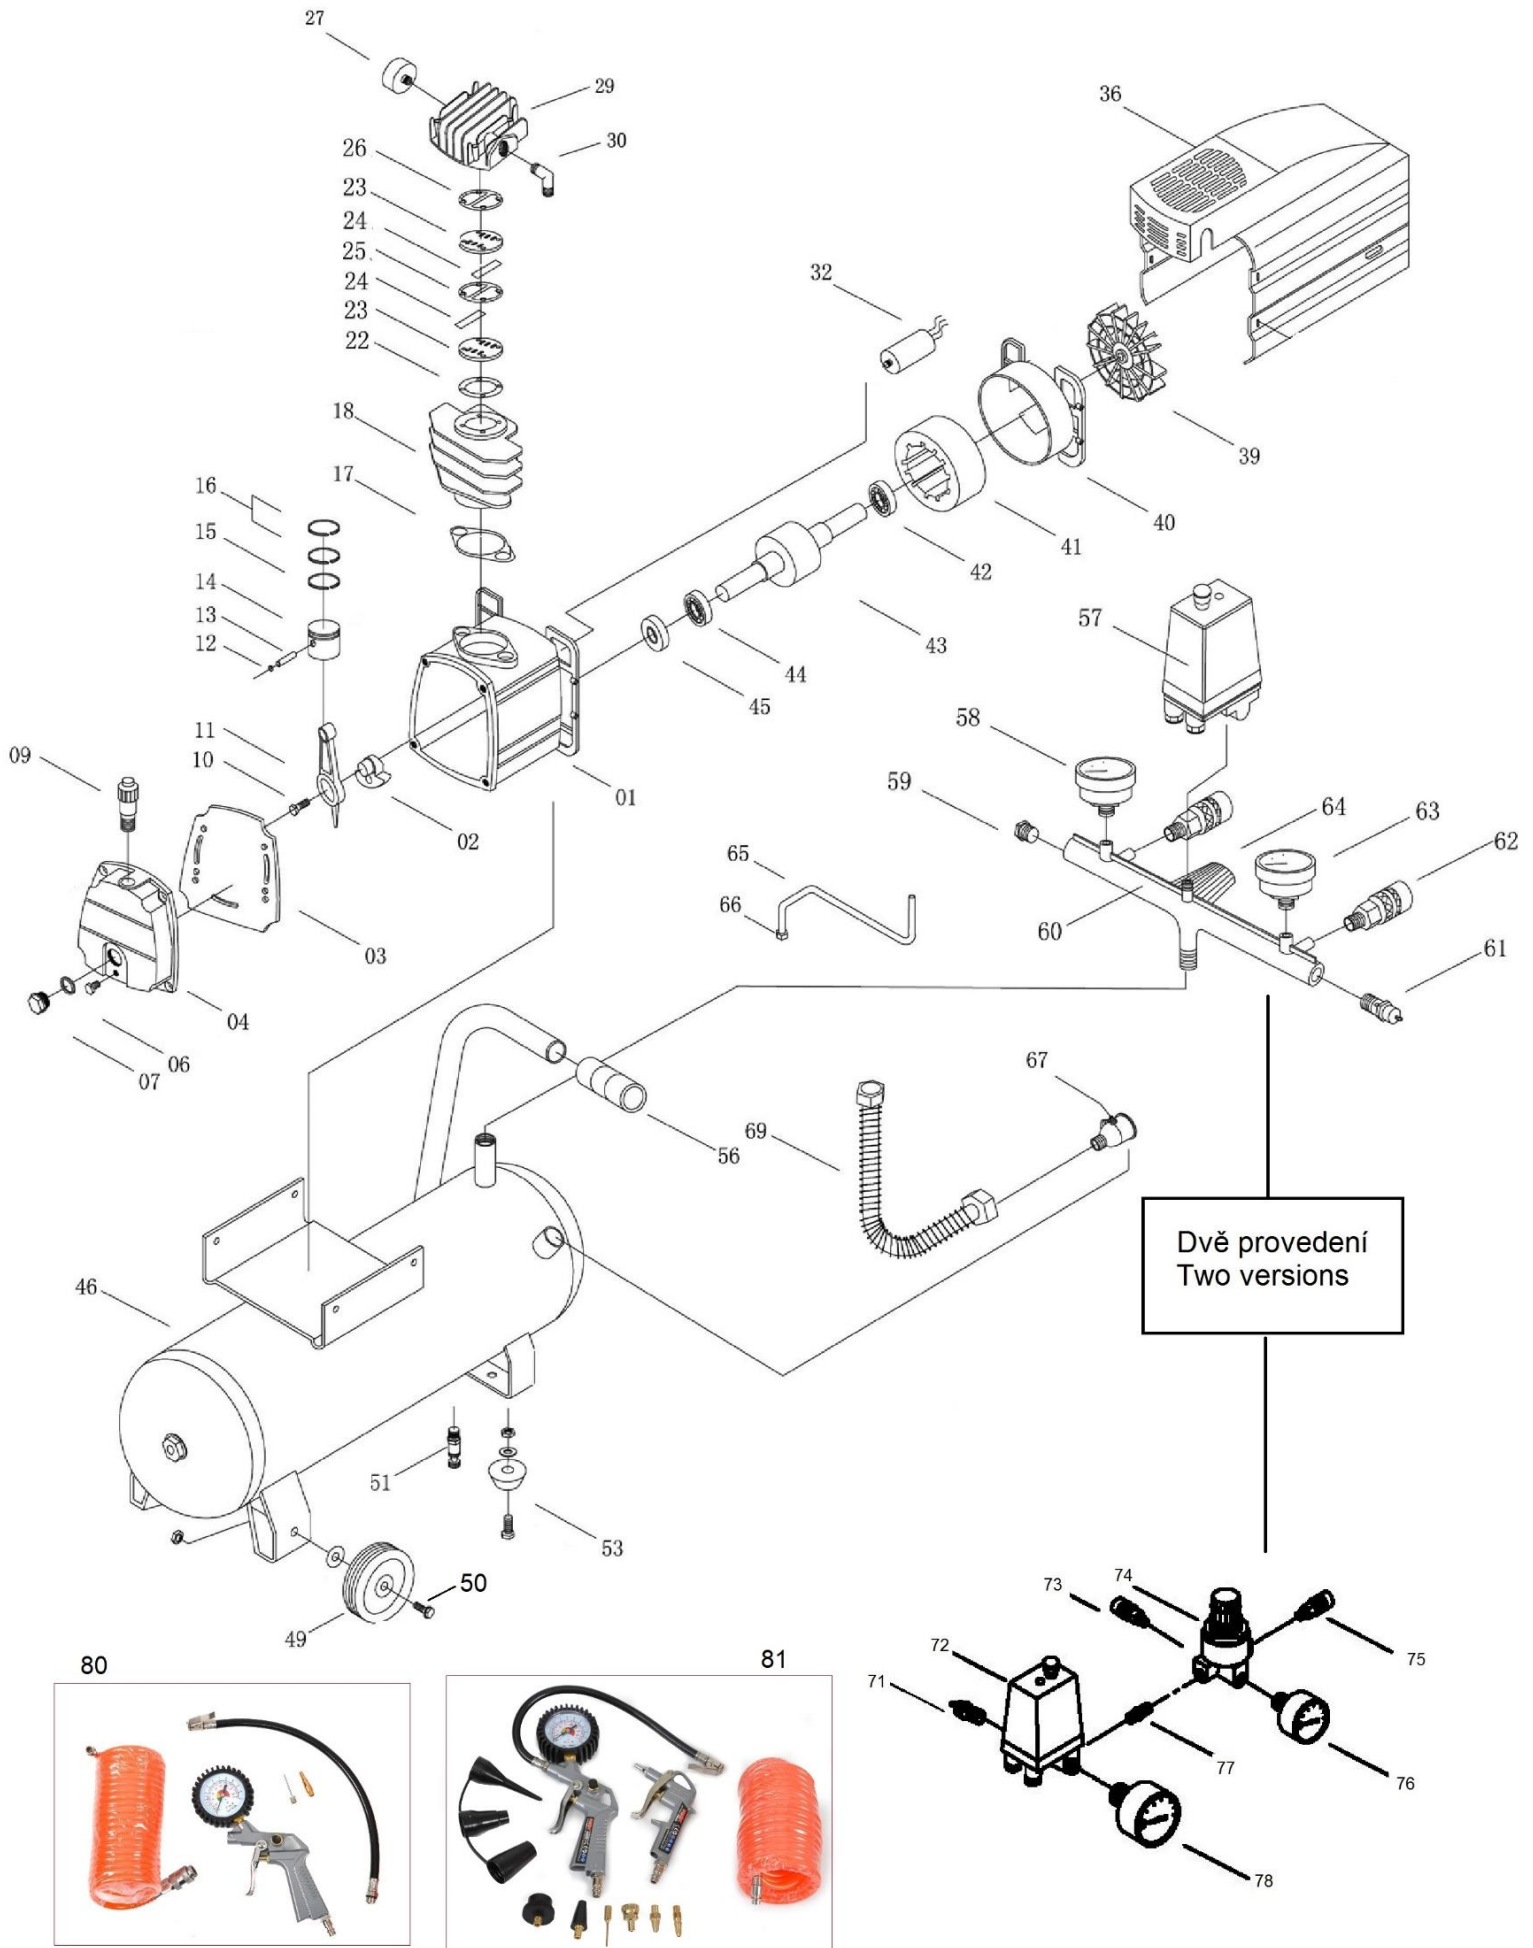

# HECHT<sup>®</sup> 2050

made for garden

Position	Part number	Název	Name
Na tento stroj lze objednat již pouze níže uvedené díly / Only below listed spare parts can be ordered			
9	202600010	Odvzdušnění	Breath
17	235300011	Těsnění válce	Gasket
22	JD2550-12	Těsnění desky ventilu	Gasket
24	235200020	Planžeta ventilu	Valve
27	202600031	Vzduchový filtr	Air Filter
30	202600030	Výstupní koleno	Elbow
39	202600042	Ventilátor	Fan
51	202600068	Odkalovací ventil	Drain valve
52	208000063	Šroub kola	Wheel bolt
57	235300061	Tlakový spínač	Pressure Switch
61	202600059	Přetlakový ventil	Safety Valve
67	202600061	Ventil	Check Valve
71	202600059	Přetlakový ventil	Safety Valve
72	202700059	Tlakový spínač	Pressure Switch
73	235300065	Rychlospojka	Quick Coupler
74	JDV3050-52	Regulátor tlaku	Regulator
75	202600056	Rychlospojka	Quick Coupler
80	HECHT002024	Příslušenství	Inflating gun kit
81	HECHT002026	Příslušenství	Inflating gun kit