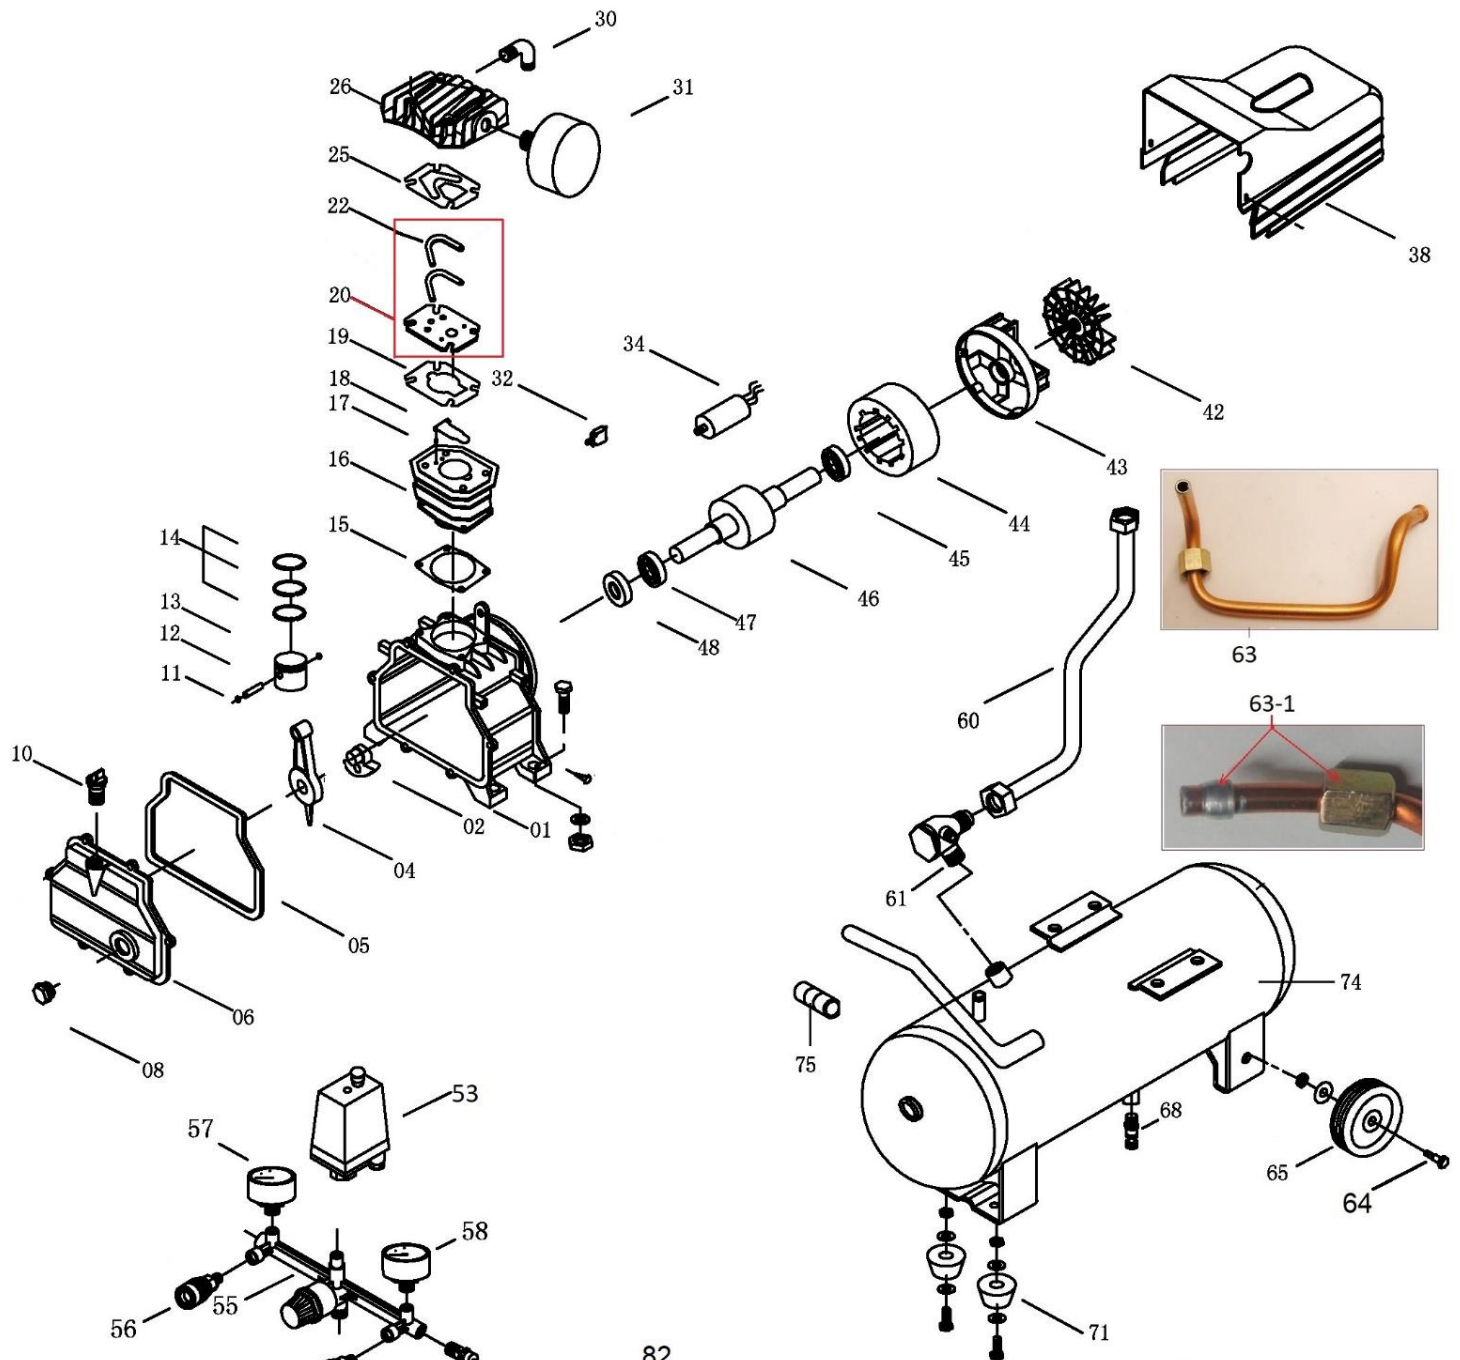

HECHT[®] 2052

made for garden

Position	Part number	Název	Name
1	202600001	Kliková skříň	Crankcase
2	205200002	Kliková hřídel	Crankshaft
4	205200004	Ojnice	Connecting rod
5	202600005	Těsnění klikové skříně	Gasket
6	202600006	Kryt klikové skříně	Crankcase cover
8	202600008	Olejoznak	Oil gauge
10	202600010	Zátka	Plug
11	202600011	Pojistka pístního čepu	Piston pin clip
12	205200012	Pístní čep	Piston pin
13	205200013	Píst	Piston
14	205200014	Pístní kroužky sada	Piston ring set
15	202600015	Těsnění válce	Gasket
16	205200016	Válec	Cylinder
17	202600017	Čep	Pin
18	202600018	Klapka ventilu	Valve flap plate
19	202600019	Těsnění	Valve gasket
20	202600020	Deska ventilu komplet	Valve assembly
22	202600022	Doraz planžety ventilu	Limiting plate
25	202600025	Těsnění hlavy válce	Head gasket
26	202600026	Hlava válce	Cylinder head
30	202600030	Výstupní koleno	Elbow exhaust
31	202600031	Vzduchový filtr	Air filter
32	202600032	Pojistka	Thermal cut out
34	202600034	Kondenzátor	Capacitor
38	202600038	Kryt	Cover
42	202600042	Ventilátor	Fan
43	202600043	Zadní kryt klikové skříně	Rear cover
44	205200044	Stator	Stator
45	Nedostupné	Ložisko	Bearing
46	205200046	Rotor	Rotor
47	Nedostupné	Ložisko	Bearing
48	202600048	Gufero	Oil sealing
53	235300061	Tlakový spínač	Pressure switch
55	235300064	Regulátor tlaku	Pressure regulator
56	235300065	Rychlospojka	Coupler
57	202600057	Manometr malý	Pressure gauge (big)
58	202600058	Manometr velký	Pressure gauge (small)
59	202600059	Přetlakový ventil	Safety valve
60	202600060	Výstupní trubice	Exhaust pipe
61	202600061	Zpětný ventil	Check valve
63	202600063	Trubice	Pipe
63-1	2026000631	Matice	Nut
64	208000063	Šroub kola	Wheel bolt
65	205200065	Kolo	Wheel
68	202600068	Odkalovací ventil	Drain cock
71	202600071	Silenblok	Rubber foot
74	205200074	Tlaková nádoba	Tank
75	202600075	Madlo	Handle grip
81	HECHT002024	Příslušenství	Inflating gun kit
82	HECHT002026	Příslušenství	Inflating gun kit