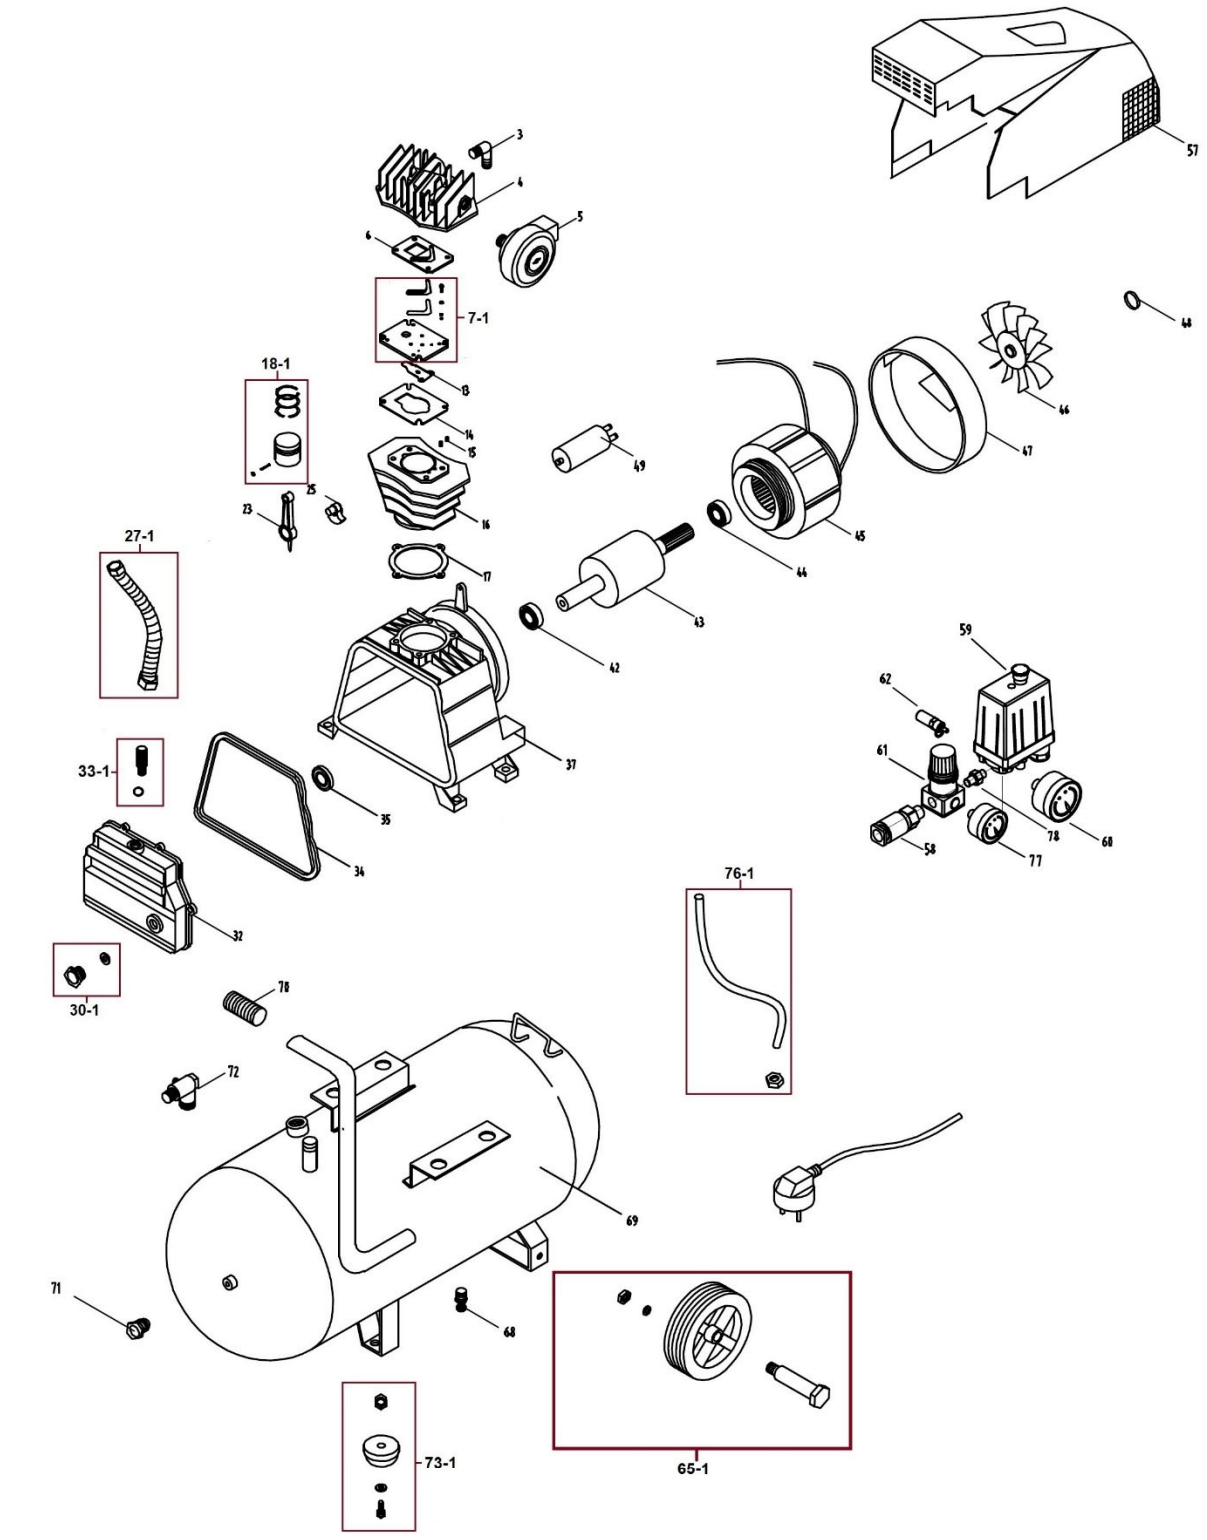

HECHT[®] 2053

made for garden

| Position | Part number | Název | Name |
|----------|-------------|-------------------------|-------------------------|
| 3 | 202700003 | Výstupní koleno | Elbow exhaust |
| 4 | 202700004 | Hlava válce | Cylinder head |
| 5 | 202700005 | Vzduchový filtr | Air filter |
| 6 | 202700006 | Těsnění hlavy válce | Cylinder head gasket |
| 7-1 | 2027000071 | Deska ventilu kompletní | Valve plate assembly |
| 13 | 202700013 | Klapka ventilu | Valve slice |
| 14 | 202700014 | Těsnění desky ventilu | Valve plate gasket |
| 15 | 202700015 | Čep | Pin |
| 16 | 202700016 | Válec | Cylinder |
| 17 | 202700017 | Těsnění válce | Cylinder gasket |
| 18-1 | 2027000181 | Píst kompletní | Piston assembly |
| 23 | 202700023 | Ojnice | Connecting rod |
| 25 | 202700025 | Kliková hřídel | Crankshaft |
| 27-1 | 2027000271 | Trubice kompletní | Exhaust pipe assembly |
| 30-1 | 2027000301 | Olejoznak kompletní | Oil scale assembly |
| 32 | 202700032 | Víko klikové skříně | Crankcase cover |
| 33-1 | 2027000331 | Odvzdušnění kompletní | Breather assembly |
| 34 | 202700034 | Těsnění klikové skříně | Gasket |
| 35 | 202600048 | Gufero | Oil seal |
| 36 | Nedostupné | Vypouštěč šroub | Oil drain bolt |
| 37 | 202700037 | Kliková skříň | Crankcase |
| 42 | 142204 | Ložisko | Bearing |
| 43 | 202700043 | Rotor | Rotor |
| 44 | 142202 | Ložisko | Bearing |
| 45 | 202700045 | Stator | Stator |
| 46 | 202700046 | Ventilátor | Fan |
| 47 | 202700047 | Zadní kryt | Rear cover |
| 48 | 130111 | Pojistný kroužek | Circlip |
| 49 | 202700049 | Kondenzátor | Capacitor |
| 57 | 202600038 | Kryt | Cover |
| 58 | 202700058 | Rychlospojka | Quick coupling |
| 59 | 202700059 | Tlakový spínač | Pressure switch |
| 60 | 202700060 | Manometr | Pressure gauge |
| 61 | 202700061 | Regulátor | Regulator |
| 62 | 202700062 | Přetlakový ventil | Safety valve |
| 65-1 | 2027000651 | Kolo kompletní | Wheel assembly |
| 68 | 202700068 | Odkalovací ventil | Drain valve |
| 69 | 205300069 | Tlaková nádoba | Tank |
| 70 | 202700070 | Grip madla | Handle grip |
| 71 | 202700071 | Záslepka | Plug |
| 72 | 202700072 | Ventil nádoby | Check valve |
| 73-1 | 2027000731 | Silenblok kompletní | Shock absorber assembly |
| 76-1 | 2027000761 | Trubice kompletní | Unloading pipe assembly |
| 77 | 202700077 | Manometr malý | Small pressure gauge |
| 78 | 202700078 | Šroubení | Connecting bolt |
| 79 | HECHT002024 | Příslušenství | Inflating gun kit |
| 80 | HECHT002026 | Příslušenství | Inflating gun kit |