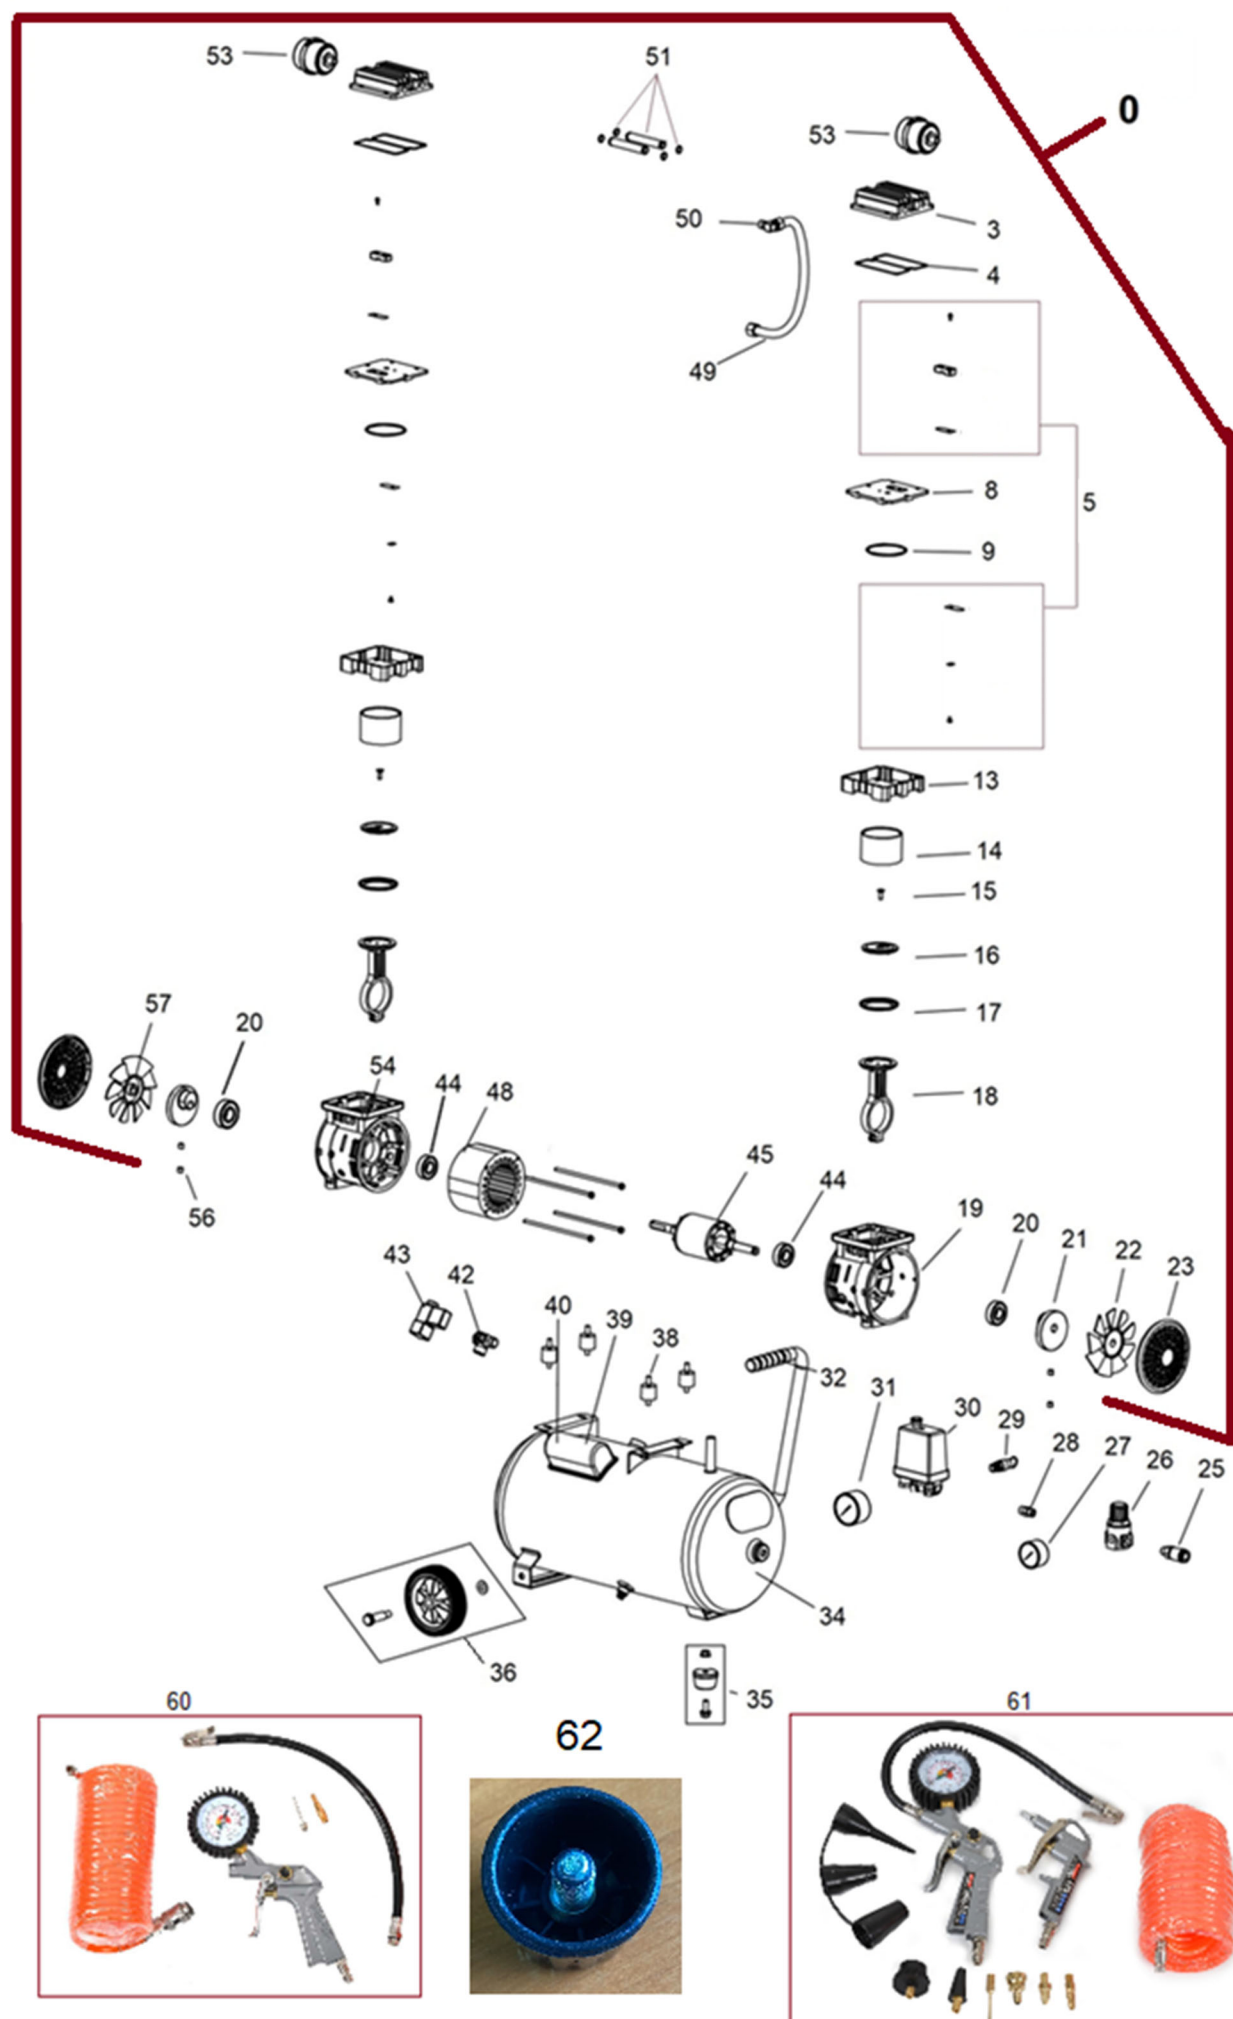

HECHT[®] 2075

made for garden

Position	Part number	Název	Name
0	207500000	Motor	Motor
Servisní karta, nedodává se jako ND / Service card, not available as spare part			
3	207500003	Hlava válce	Cylinder head
4	207500004	Těsnění hlavy válce	Cylinder head gasket
5	207500007	Ventil kompletní	Valve assembly
8	207500008	Deska ventilu	Valve board
9	207500009	Těsnící kroužek	Seal ring
13	207500013	Příruba hlavy válce	Cylinder head block
14	207500014	Válec	Cylinder
15	207500015	Šroub pístu	Bolt
16	207500016	Píst	Piston
17	207500017	Pístní kroužek	Piston ring
18	207500018	Ojnice	Connecting rod
19	207500019	Kliková skříň přední (s otvorem)	Front crankcase (with hole)
20	140306	Ložisko	Bearing
21	207500021	Excentr	Eccentric shaft
22	207500022	Ventilátor přední	Front fan
23	207500023	Kryt ventilátoru	Fan cover
25	208000041	Rychlospojka	Quick connector
26	202700061	Regulátor tlaku 3-cestný	Pressure regulator 3-way
27	208000043	Manometr malý	Pressure gauge small
28	208000045	Spojka mezi regulátorem a spínačem	Connector between regulator and switch
29	208000046	Pojistný ventil	Safety valve
30	202700059	Tlakový spínač	Pressure switch
31	208000044	Manometr velký	Pressure gauge big
32	207500032	Rukojeť	Handle grip
34	207500034	Tlaková nádoba 24L	Tank 24L
35	235300073	Silenblok nádoby	Tank shock absorber
36	207500036	Kolo	Wheel
38	207500038	Silenblok motoru	Motor shock absorber
39	207500039	Kondenzátor	Capacitor
40	207500040	Skříň kondenzátoru	Capacitor box
42	207500042	Ventil nádoby	Tank valve
43	207500043	Elektromagnetický ventil	Solenoid valve
44	142303	Ložisko	Bearing
45	207500045	Rotor	Rotor
48	207500048	Stator	Stator
49	207500049	Tlaková hadice	Pressure pipe
50	207500050	Koleno	Elbow
51	207500051	Spojovací trubice vč. o kroužků	Connecting pipe with o ring
53	207500053	Vzduchový filtr	Air filter
54	207500054	Kliková skříň zadní	Rear crankcase
56	207500056	Šroub (červík)	Bolt
57	207500057	Zadní ventilátor	Rear fan
60	HECHT002024	Příslušenství	Inflating gun kit
61	HECHT002026	Příslušenství	Inflating gun kit
62	202700079	Šroub regulátoru	Regulator knob
Servisní karta, nelze objednat jako ND / Service card, not available as spare part			