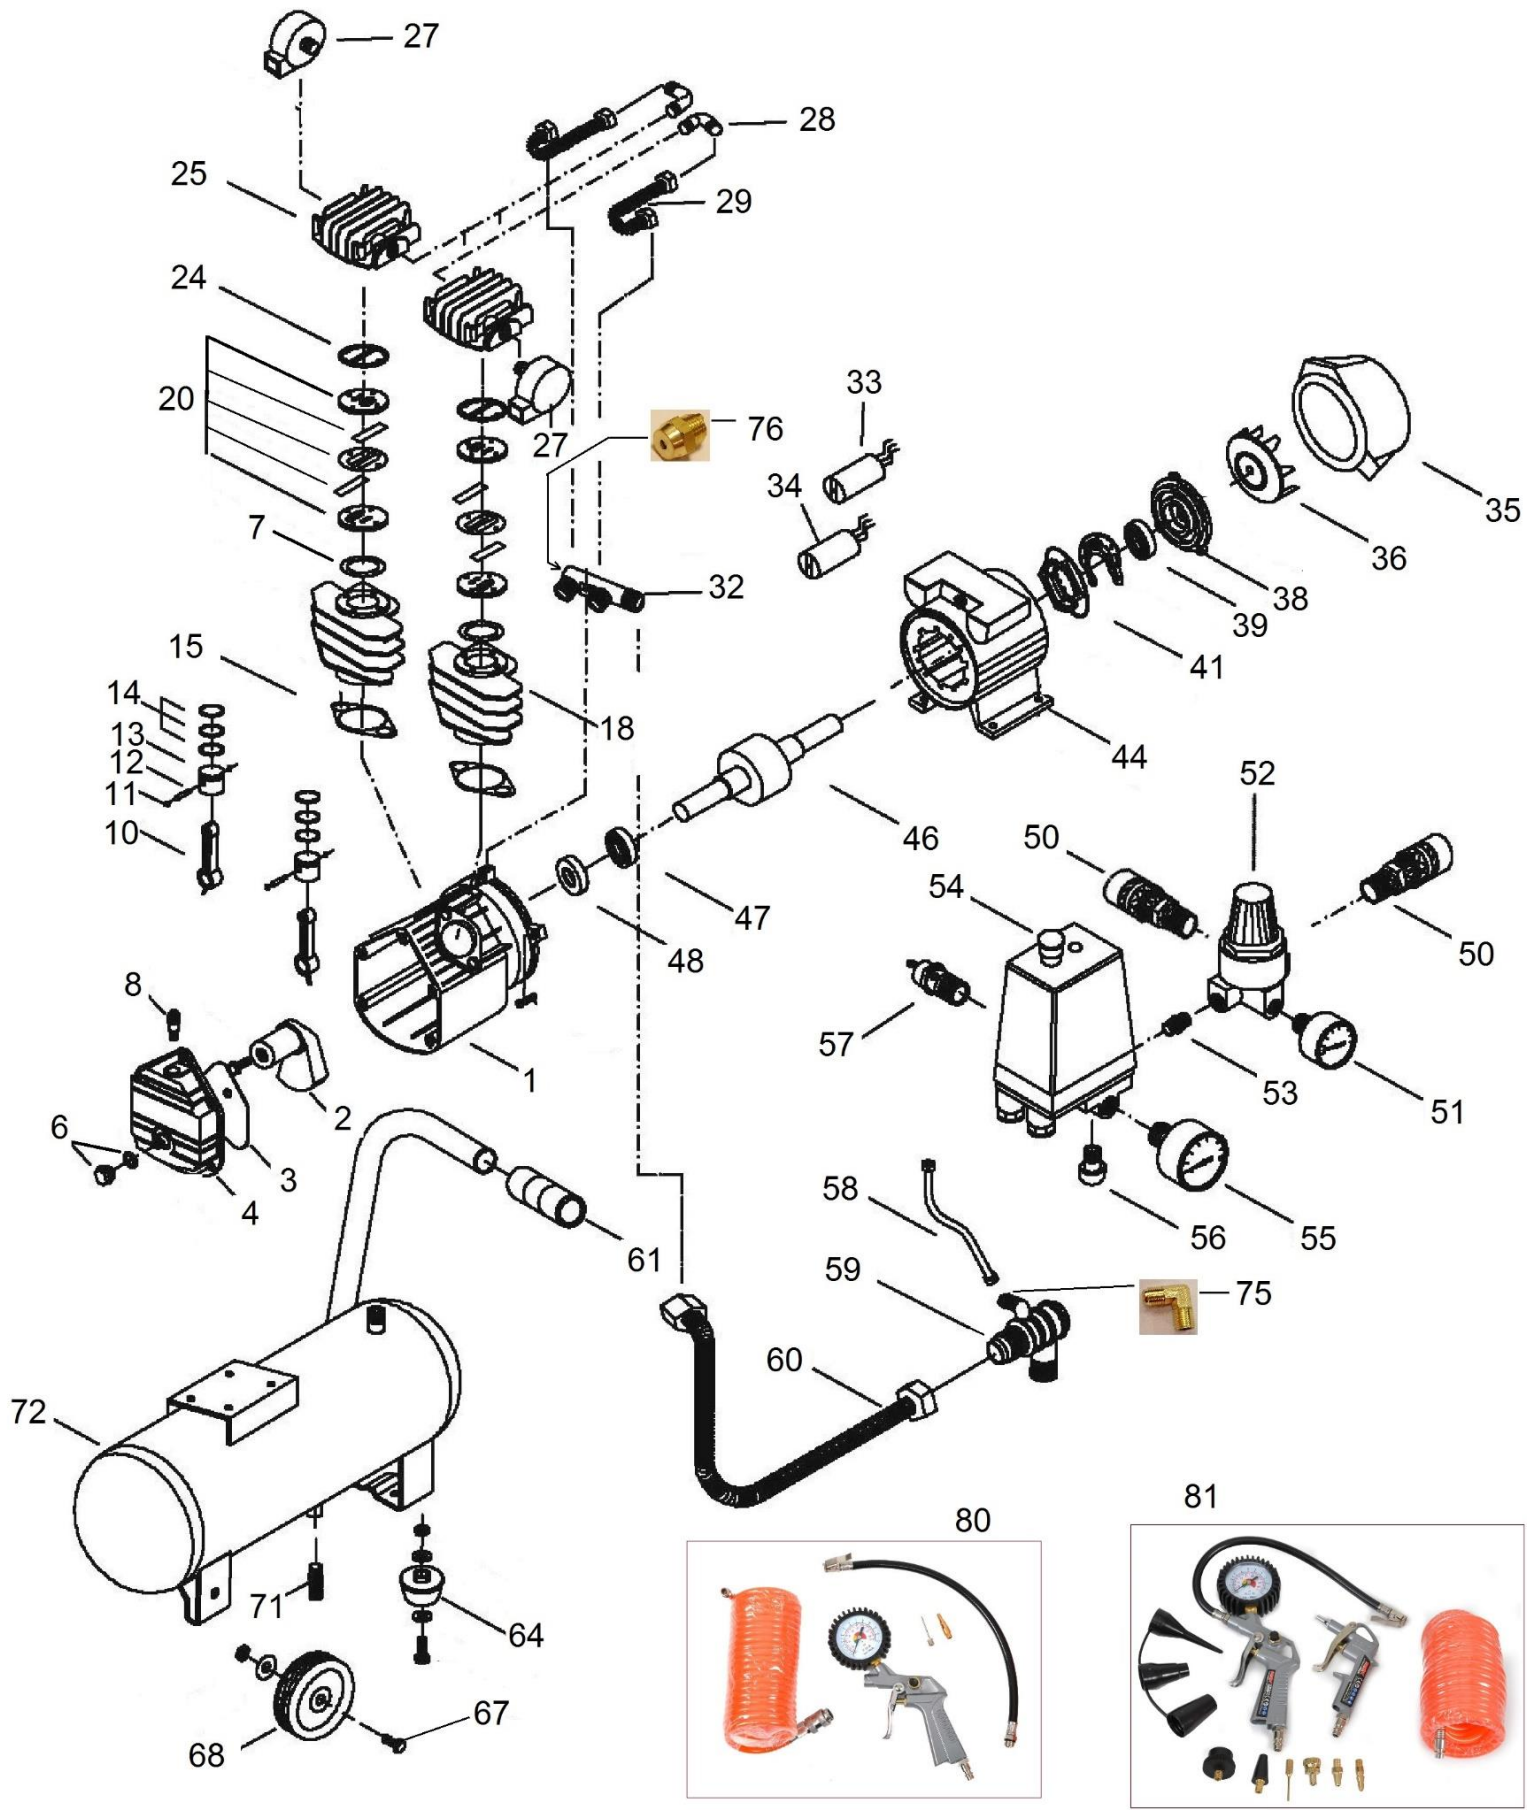

HECHT[®] 2351

made for garden

Position	Part number	Název	Name
Na tento stroj lze objednat již pouze níže vedené díly / Only below listed spare parts can be ordered.			
7	JD2550-12	Těsnění	Gasket
10	235200010	Ojnice	Connecting rod
27	202600031	Vzduchový filtr	Air filter
28	202600030	Výstupní koleno	Elbow exhaust
50	235300065	Rychlospojka	Quick coupling
52	JDV3050-52	Regulátor	Regulator
54	202700059	Tlakový spínač	Pressure switch
57	202600059	Přetlakový ventil	Safety valve
67	208000063	Šroub kola	Wheel bolt
80	HECHT002024	Příslušenství	Inflating gun kit
81	HECHT002026	Příslušenství	Inflating gun kit