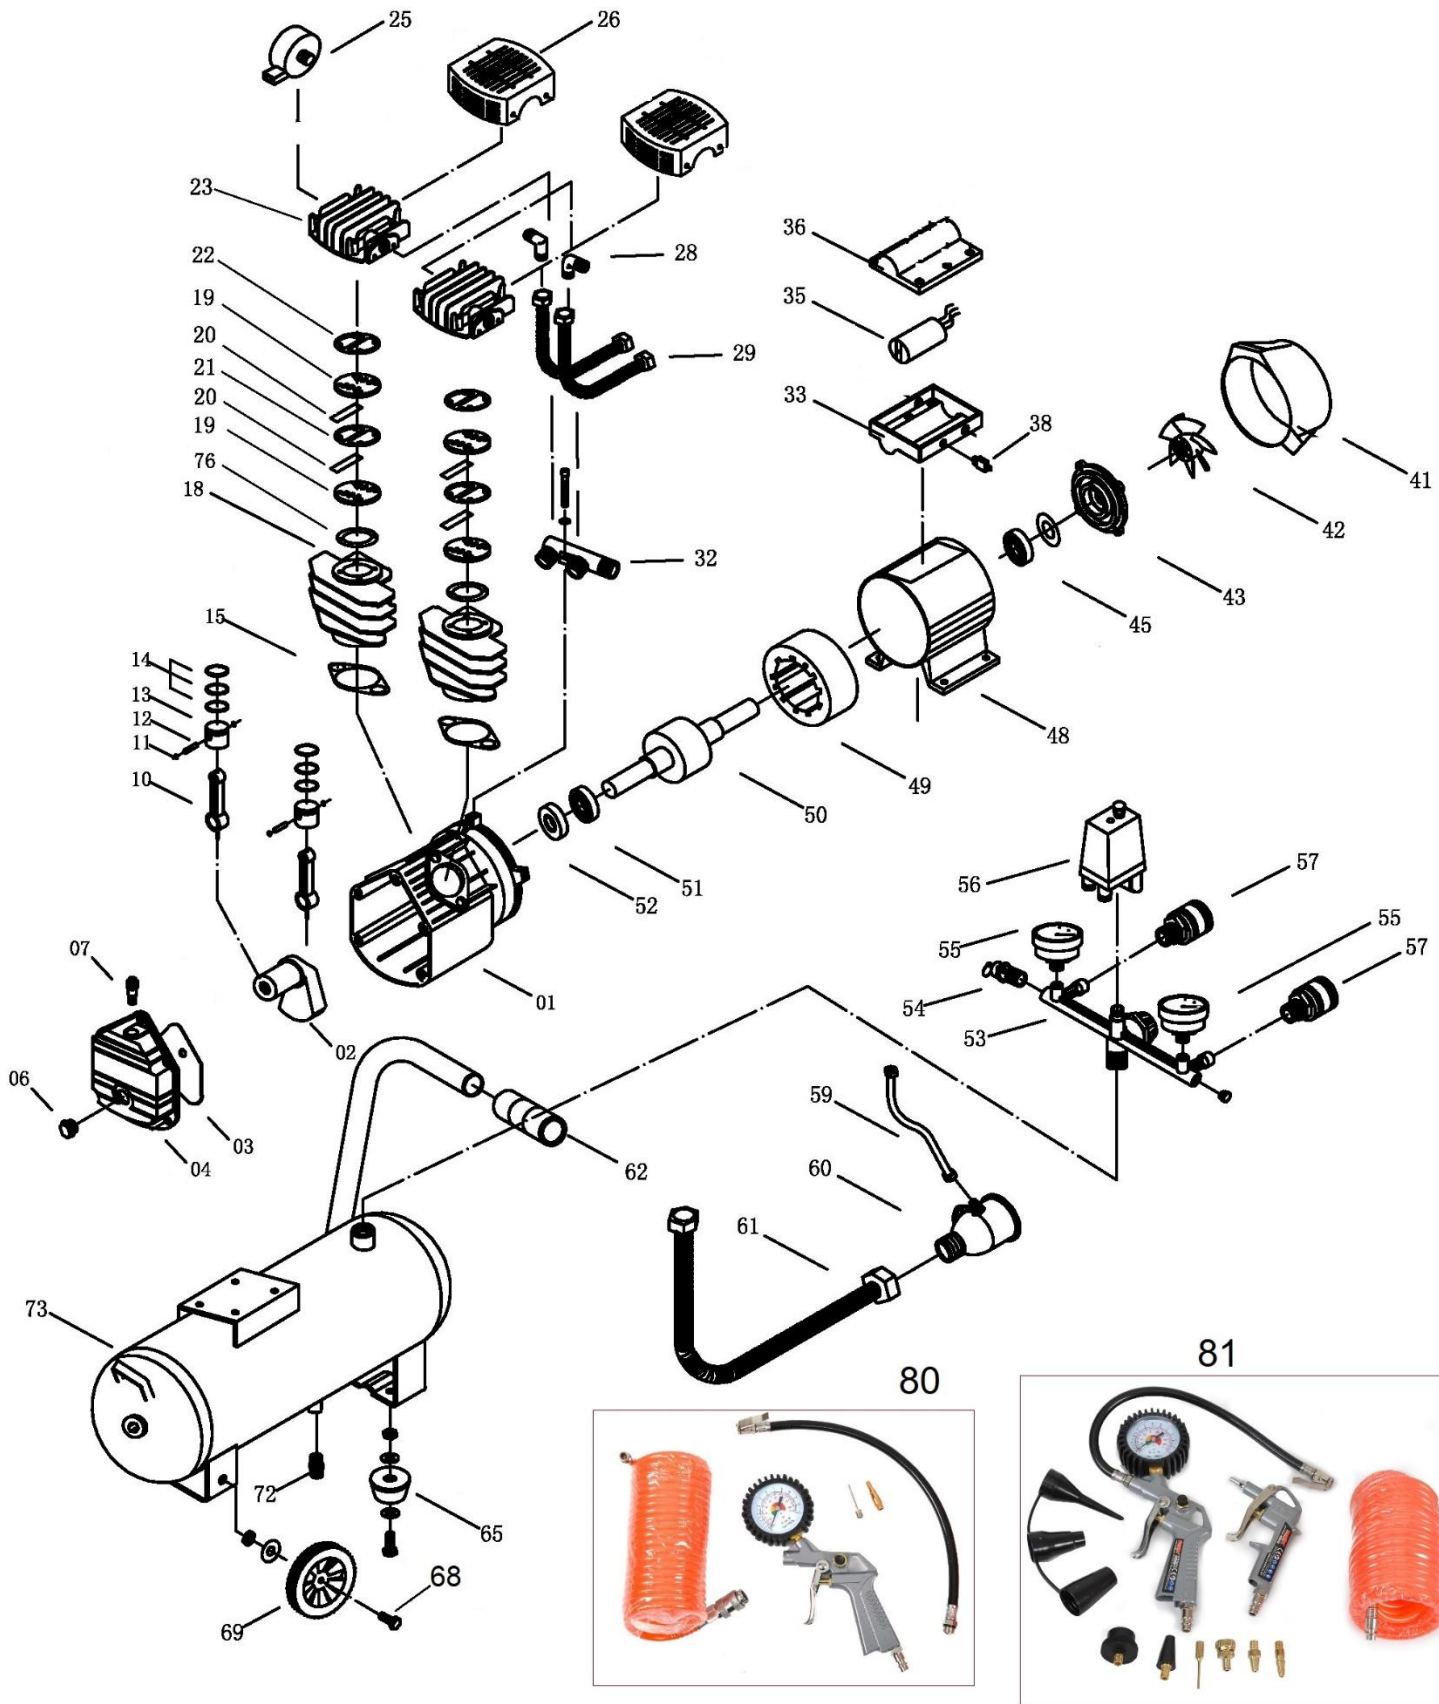

HECHT[®] 2352

made for garden

Position	Part number	Název	Name
1	235200001	Kliková skříň	Crankcase
2	235200002	Kliková hřídel	Crankshaft
3	235200003	Těsnění skříňě	Gasket
4	235200004	Víko skříňě	Crankcase cover
6	235200006	Olejoznak	Oil mark window
7	235200007	Ventilek	Breathing valve
10	235200010	Ojnice	Connecting rod
11	235200011	Pojistka pístního čepu	Circlip
12	235200012	Pístní čep	Piston pin
13	235200013	Píst	Piston
14	235200014	Pístní kroužky set	Piston ring
15	235200015	Těsnění válce	Gasket
18	235200018	Válec	Cylinder
19	235200019	Deska ventilu	Valve
20	235200020	Planžeta ventilu	Valve plate
21	235200021	Těsnění ventilu	Valve gasket
22	235200022	Těsnění hlavy válce	Gasket
23	235200023	Hlava válce	Cylinder head
25	202600031	Vzduchový filtr	Filter element
26	235200026	Kryt hlavy válce	Cylinder head cover
27	Nedostupné	Šroub	Bolt
28	202600030	Výstupní koleno	Elbow exhaust
29	235200029	Trubice	Exhaust pipe
32	235200032	Vývodní trubka	Support
33	235200033	Lůžko kondenzátoru	Box
35	235200035	Kondenzátor	Capacitance
36	235200036	Kryt skříňě kondenzátoru	Cover
38	235200038	Pojistka	Circuit breaker
41	235200041	Zadní kryt	Cover
42	235200042	Ventilátor	Fan
43	235200043	Zadní kryt motoru	Cover
45	Nedostupné	Ložisko	Bearing
48	235200048	Skříň	Base
49	235200049	Stator	Stator
50	235200050	Rotor	Rotor
51	Nedostupné	Ložisko	Bearing
52	Nedostupné	Gufero	Oil seal
53	235300064	Regulátor tlaku	Pressure regulator
54	202600059	Pojistný ventil	Safety valve
55	235200055	Manometr	Pressure gauge
56	235300061	Tlakový spínač	Pressure switch
57	235300065	Rychlospojka	Coupling
59	235200059	Trubice ventilu	Outtake pipe
60	235200060	Ventil	Check valve
61	235200061	Výstupní trubice	Exhaust pipe
62	235200062	Madlo	Handle
65	235200065	Silenblok	Rubber foot
68	208000063	Šroub kola	Wheel bolt
69	235200069	Kolo	Wheel
72	235200072	Odkalovací ventil	Drain valve
73	235200073	Tlaková nádoba	Pressure tank
76	Nedostupné	Těsnění	Gasket
80	HECHT002024	Příslušenství	Inflating gun kit
81	HECHT002026	Příslušenství	Inflating gun kit