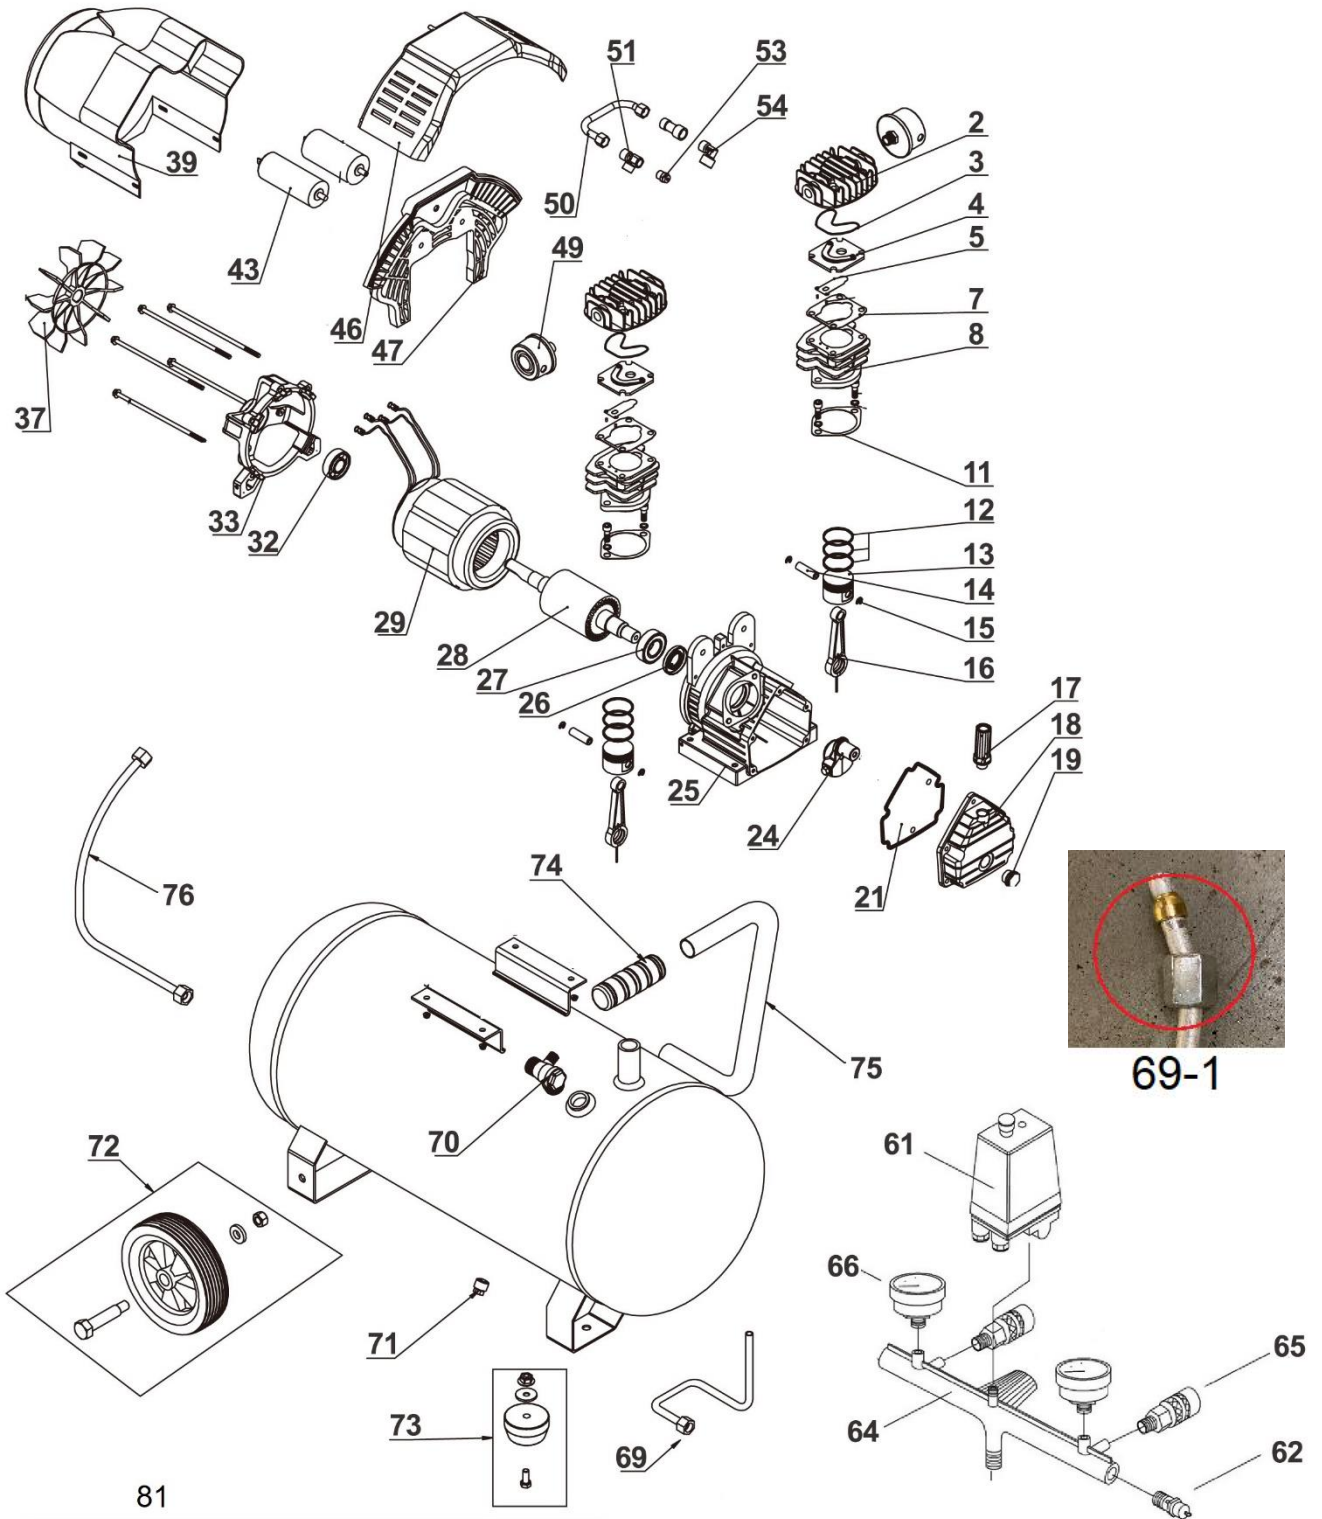

HECHT[®] 2353

made for garden

Position	Part number	Název	Name
2	235300002	Hlava válce	Cylinder head
3	235300003	Těsnění hlavy válce	Cylinder head gasket
4	235300004	Deska ventilu	Valve board
5	235300005	Planžeta ventilu	Valve slice plate
7	235300007	Těsnění	Valve paper gasket
8	235300008	Válec	Cylinder
11	235300011	Těsnění válce	Cylinder gasket
12	235300012	Pístní kroužek sada	Piston ring set
13	235300013	Píst	Piston
14	235300014	Pístní čep	Piston pin
15	235300015	Pojistka pístního čepu	Piston pin clip
16	235300016	Ojnice	Connecting rod
17	235300017	Odvzdušnění	Breathing valve
18	235300018	Víko klikové skříně	Crankcase cover
19	235300019	Olejoznak	Oil level gauge
21	235300021	Těsnění klikové skříně	Crankcase gasket
24	235300024	Vyvažovací hřídel	Balance shaft
25	235300025	Kliková skříň	Crankcase
26	Nedostupné	Gufero	Oil seal
27	142205	Ložisko	Bearing
28	235300028	Rotor	Rotor
29	235300029	Stator	Stator
32	142205	Ložisko	Bearing
33	235300033	Kryt motoru	Motor rear cover
37	235300037	Ventilátor	Fan
39	235300039	Kryt ventilátoru	Fan cover
43	235300043	Kondenzátor	Capacitor
46	235300046	Kryt válce	Cylinder cover
47	235300047	Výztuha krytu	Brace plate
49	235300049	Vzduchový filtr kompletní	Air filter assembly
50	235300050	Trubice	Tube
51	235300051	Trojcestná spojka	Three way fitting
53	235300053	Ventilek	Valve
54	235300054	Výstupní koleno	Unload elbow
61	235300061	Tlakový spínač model do 2022	Pressure switch model until 2022
61	235310061	Tlakový spínač model od 2023	Pressure switch model from 2023
62	202600059	Přetlakový ventil model do 2022	Safety valve model until 2022
62	235310062	Přetlakový ventil model od 2023	Safety valve model from 2023
64	235300064	Regulátor tlaku	Pressure regulation
65	235300065	Rychlospojka	Quick connector
66	235300066	Manometr malý model do 2022	Pressure gauge model until 2022
66	235310066	Manometr malý model od 2023	Pressure gauge model from 2023
69	235300069	Trubice	Pipe
69-1	2353000691	Matice a koncovka trubice	Nut and tube connector
70	235300070	Ventil nádoby	Tank valve
71	235300071	Odkalovací ventil	Drain valve
72	235300100	Kolo	Wheel
73	235300073	Silenblok	Rubber foot
74	235300074	Návlek madla	Handle
75	235300075	Tlaková nádoba	Tank
76	235300076	Trubice	Tube
80	HECHT002024	Příslušenství	Inflating gun kit
81	HECHT002026	Příslušenství	Inflating gun kit