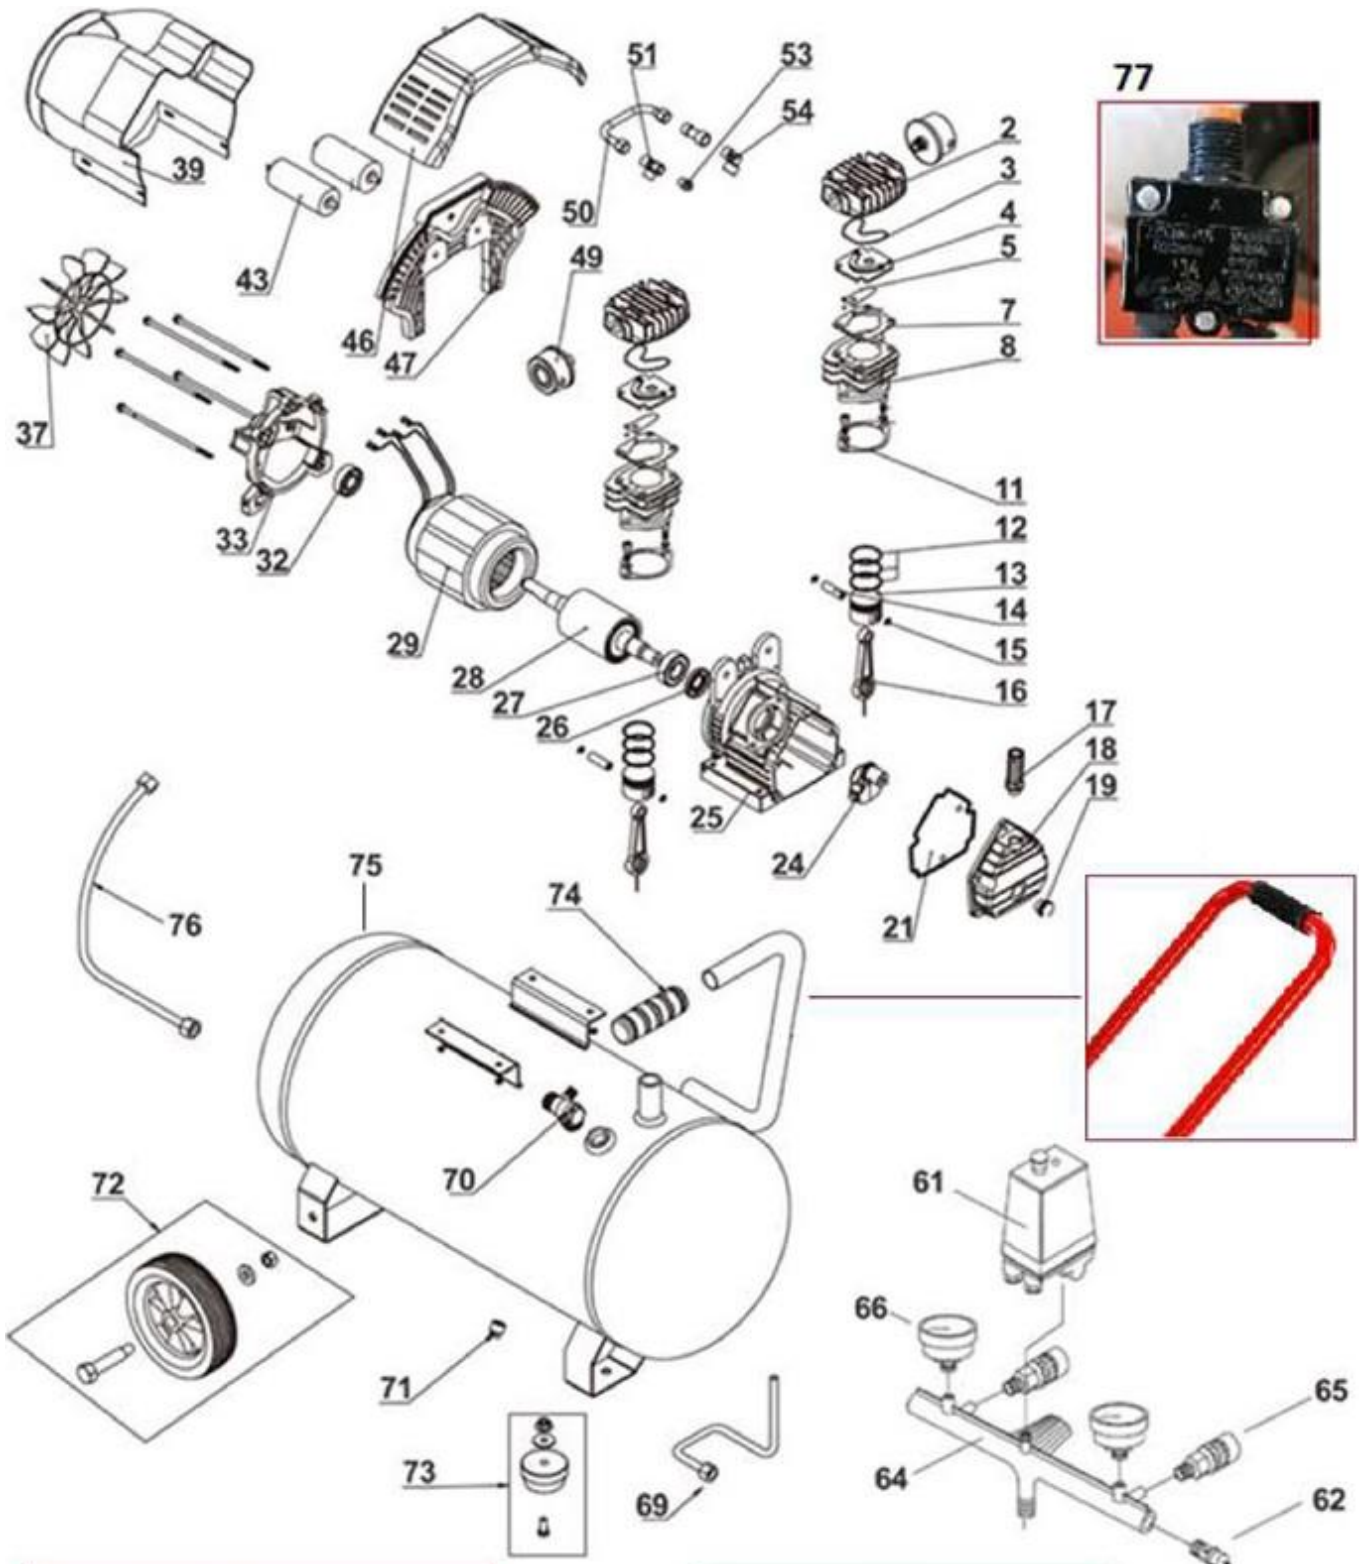

HECHT®

2355

made for garden

HECHT[®] 2355

made for garden

Position	Part number	Název	Name
2	235300002	Hlava válce	Cylinder head
3	235300003	Těsnění hlavy válce	Cylinder head gasket
4	235300004	Deska ventilu	Valve board
5	235300005	Planžeta ventilu	Valve slice plate
7	235300007	Těsnění	Valve paper gasket
8	235300008	Válec	Cylinder
11	235300011	Těsnění válce	Cylinder gasket
12	235300012	Pístní kroužek sada	Piston ring set
13	235300013	Píst	Piston
14	235300014	Pístní čep	Piston pin
15	235300015	Pojistka pístního čepu	Piston pin clip
16	235300016	Ojnice	Connecting rod
17	235300017	Odvzdušnění	Breathing valve
18	235300018	Víko klikové skříně	Crankcase cover
19	235300019	Olejoznak	Oil level gauge
21	235300021	Těsnění klikové skříně	Crankcase gasket
24	235300024	Vyvažovací hřídel	Balance shaft
25	235300025	Kliková skříň	Crankcase
26	Nedostupné	Gufero	Oil seal
27	142205	Ložisko	Bearing
28	235300028	Rotor	Rotor
29	235300029	Stator	Stator
32	142205	Ložisko	Bearing
33	235300033	Kryt motoru	Motor rear cover
37	235300037	Ventilátor	Fan
39	235300039	Kryt ventilátoru	Fan cover
43	235300043	Kondenzátor	Capacitor
46	235300046	Kryt válce	Cylinder cover
47	235300047	Výztuha krytu	Brace plate
49	235300049	Vzduchový filtr kompletní	Air filter assembly
50	235300050	Trubice	Tube
51	235300051	Trojcestná spojka	Three way fitting
53	235300053	Ventilek	Valve
54	235300054	Výstupní koleno	Unload elbow
61	235300061	Tlakový spínač	Pressure switch
62	202600059	Přetlakový ventil	Safety valve
64	235300064	Regulátor tlaku	Pressure regulation
65	235300065	Rychlospojka	Quick connector
66	235300066	Manometr malý	Pressure gauge
69	235300069	Trubice	Pipe
70	202600061	Zpětný ventil	Tank valve
71	235300071	Odkalovací ventil	Drain valve
72	235300100	Kolo	Wheel
73	235500073	Silenblok	Rubber foot
75	235500075	Tlaková nádoba	Tank
76	235300076	Trubice	Tube
77	628500009	Proudová ochrana	Overload protection
78	235500078	U madlo	U handle
80	HECHT002024	Příslušenství	Inflating gun kit
81	HECHT002026	Příslušenství	Inflating gun kit