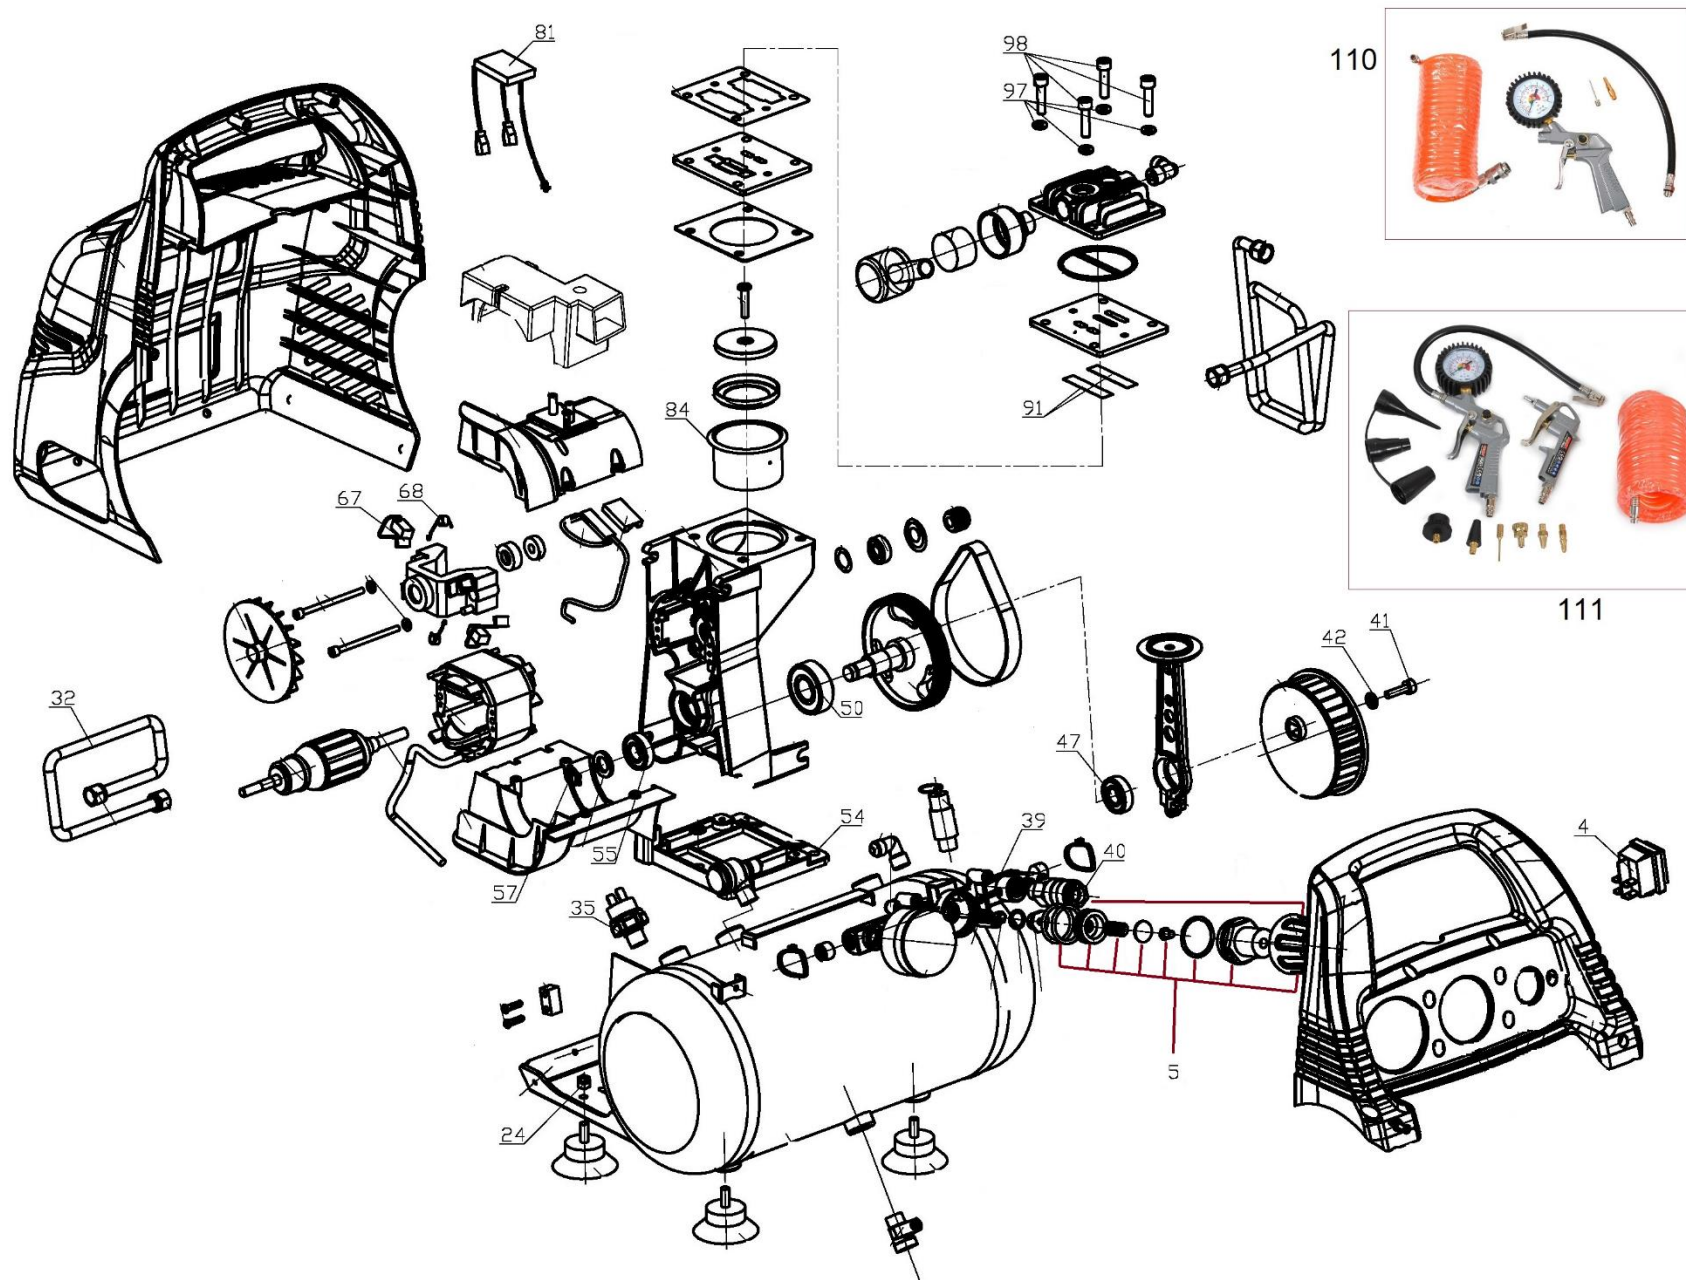

HECHT[®] 2806

made for garden

HECHT[®] 2806

made for garden

Position	Part number	Název	Name
Na tento stroj lze objednat již pouze níže uvedené díly / Only below listed spare parts can be ordered			
4	280600004	Spínač	Switch
5-13	280600005	Ovládání tlaku	Regulator knob
24	110103	Matice	Nut
35	201710040	Tlakový spínač	Pressure switch
39	280600039	Rozvod tlaku	Pressure pipe
40	235300065	Rychlospojka	Quick coupling
41	100302013	Šroub	Bolt
42	120103	Podložka	Washer
47	140201	Ložisko	Bearing
50	142303	Ložisko	Bearing
54	280600054	Lůžko motoru	Motor seat
55	140201	Ložisko	Bearing
57	130108	Pojistný kroužek	Circlip
67-68	280600067	Uhlík (pár)	Carbon brush (pair)
81	280600081	Kondenzátor	Capacitor
91	235200020	Planžeta ventilu	Valve slice plate
97	120203	Podložka	Washer
98	100303027	Šroub	Bolt
110	HECHT002024	Příslušenství	Inflating gun kit
111	HECHT002026	Příslušenství	Inflating gun kit