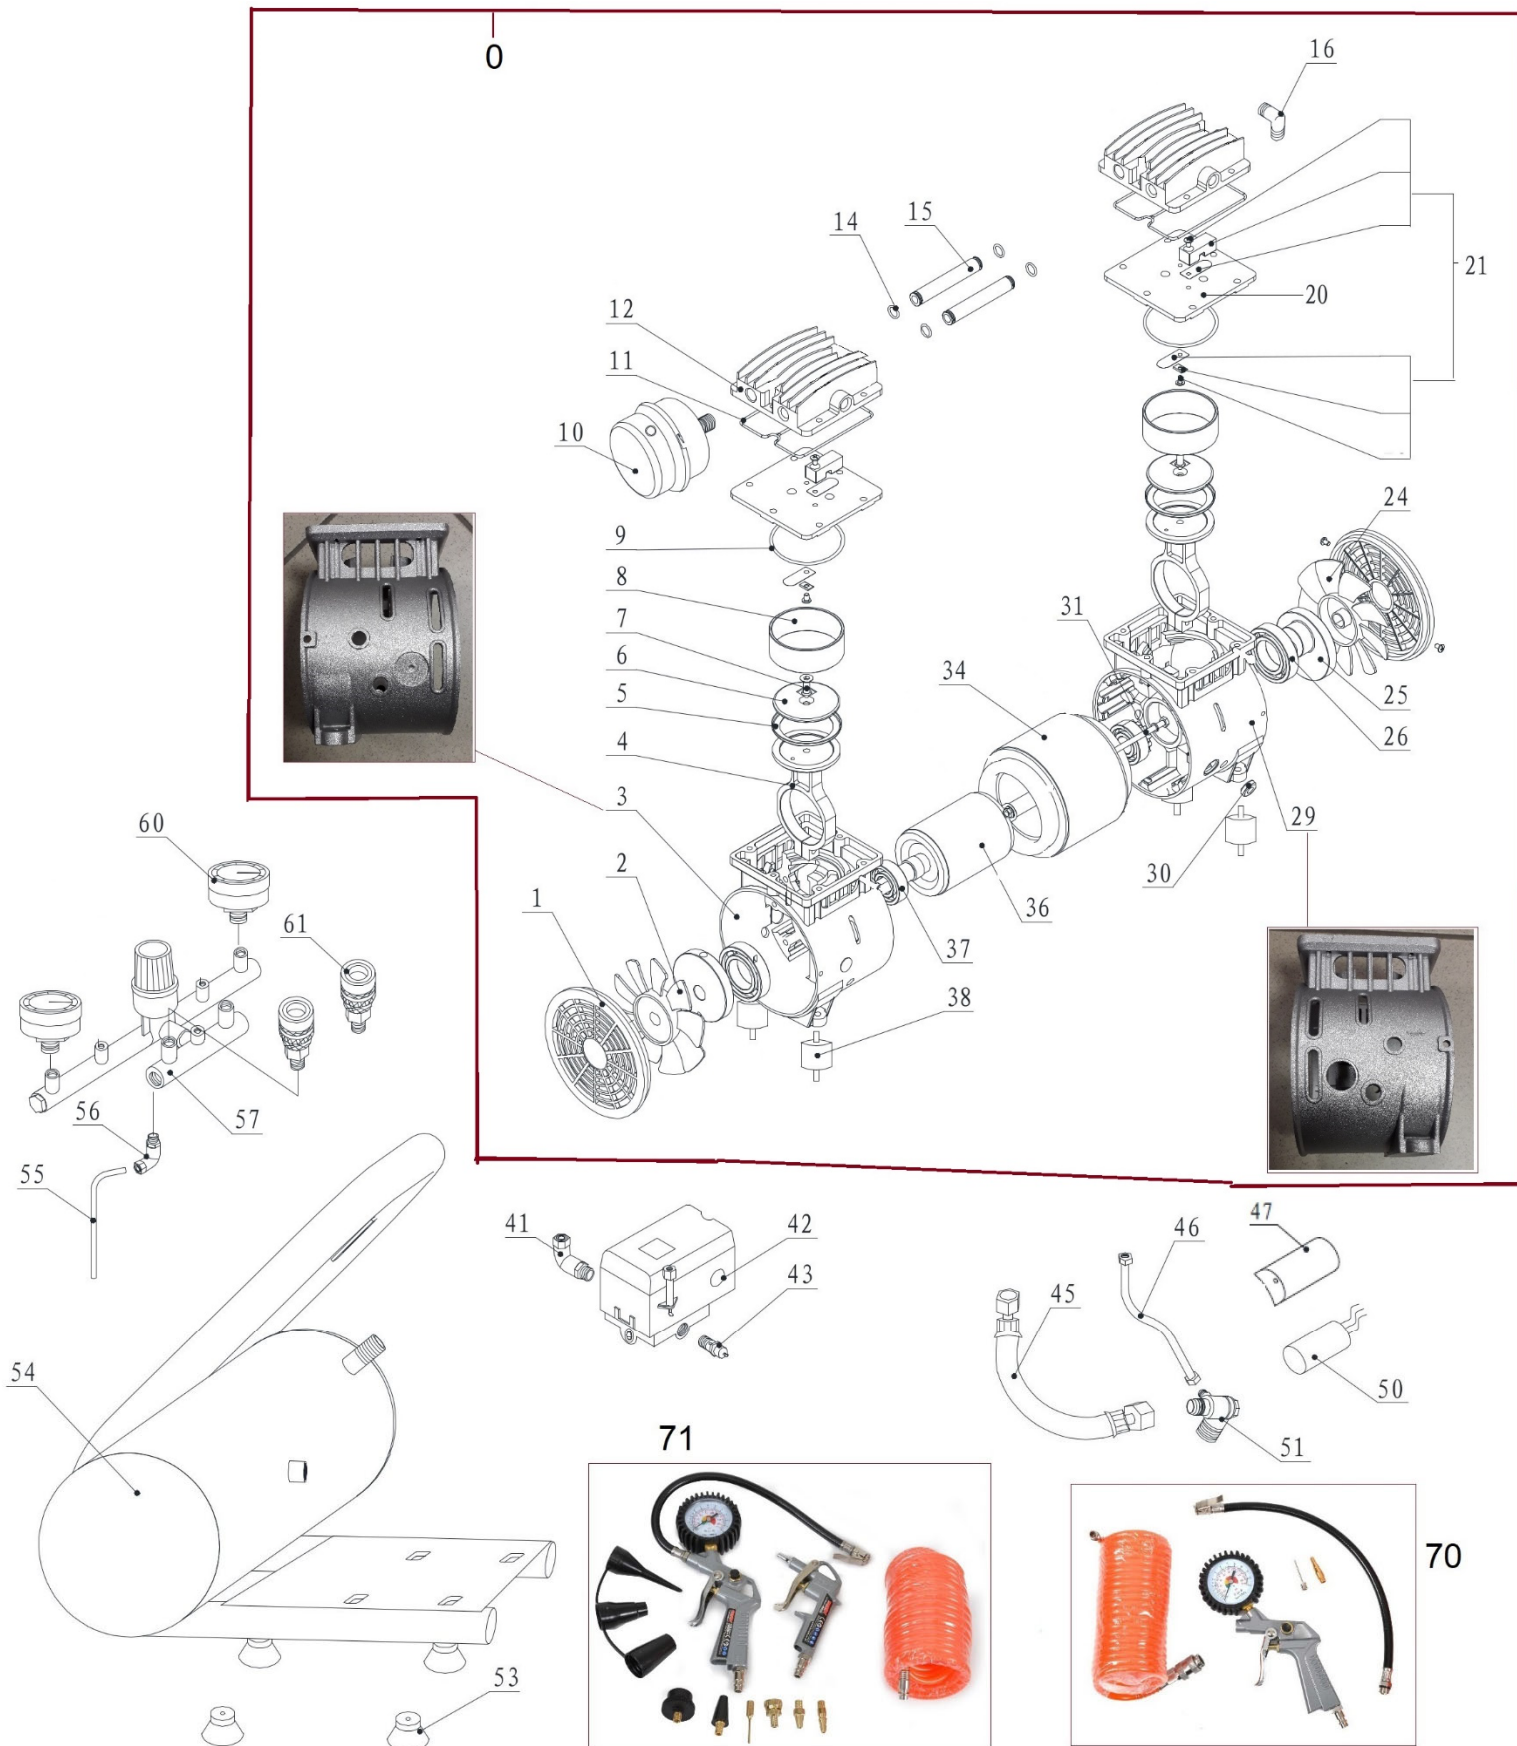

# HECHT<sup>®</sup> 2808

made for garden

Position	Part number	Název	Name
0	280800000	Motor	Motor
Servisní karta, Neobjednává se jako ND / Service card, not ordered as SP.			
1	280800001	Mřížka	Grid cover
2	280800002	Levý ventilátor	Left fan
3	280800003	Levá skříň	Left case
4	280800004	Ojnice	Connecting rod
5	280800005	Pístní kroužek	Piston cup
6	280800006	Píst	Piston
7	280800007	Šroub pístu	Bolt
8	280800008	Válec	Cylinder
9	280800009	O kroužek	O ring
10	280800010	Vzduchový filtr	Air filter
11	280800011	O kroužek	O ring
12	280800012	Hlava válce	Cylinder head
14	280800014	O kroužek	O ring
15	280800015	Trubice	Connecting pipe
16	280800016	Koleno (z hlavy válce)	Elbow (cylinder head)
20	280800020	Deska ventilu	Valve plate
21	280800021	Membrána ventilu set	Valve membrane set
24	280800024	Pravý ventilátor	Right fan
25	280800025	Klíková hřídel	Crankshaft
26	140306	Ložisko	Bearing
29	280800029	Pravá skříň	Right case
30	280800030	Průchodka kabelu	Plug
31	280800031	Středový šroub	Bolt
34	280800034	Stator	Stator
36	280800036	Rotor	Rotor
37	142303	Ložisko	Bearing
38	280800038	Silenblok motoru	Motor shock absorber
41	280800041	Koleno (z tlakového spínače)	Elbow (pressure switch)
42	280800042	Tlakový spínač	Pressure switch
43	208000046	Pojistný ventil	Safety valve
45	280800045	Hadice	Pipe
46	280800046	Trubice	Steel pipe
47	Nedostupné	Kryt kondenzátoru	Capacitor cover
50	280800050	Kondenzátor	Capacitor
51	280800051	Ventil nádoby	Tank valve
53	280800053	Silenblok nádoby	Tank shock absorber
54	280800054	Tlaková nádoba	Tank
55	280800055	Hadice	Tube
56	280800056	Koleno (z regulátoru)	Elbow (pressure regulator)
57	280800057	Regulátor tlaku	Pressure regulator
60	208000043	Manometr	Pressure gauge
61	208000041	Spojka hadice	Tube connector
70	HECHT002024	Příslušenství	Inflating gun kit
71	HECHT002026	Příslušenství	Inflating gun kit