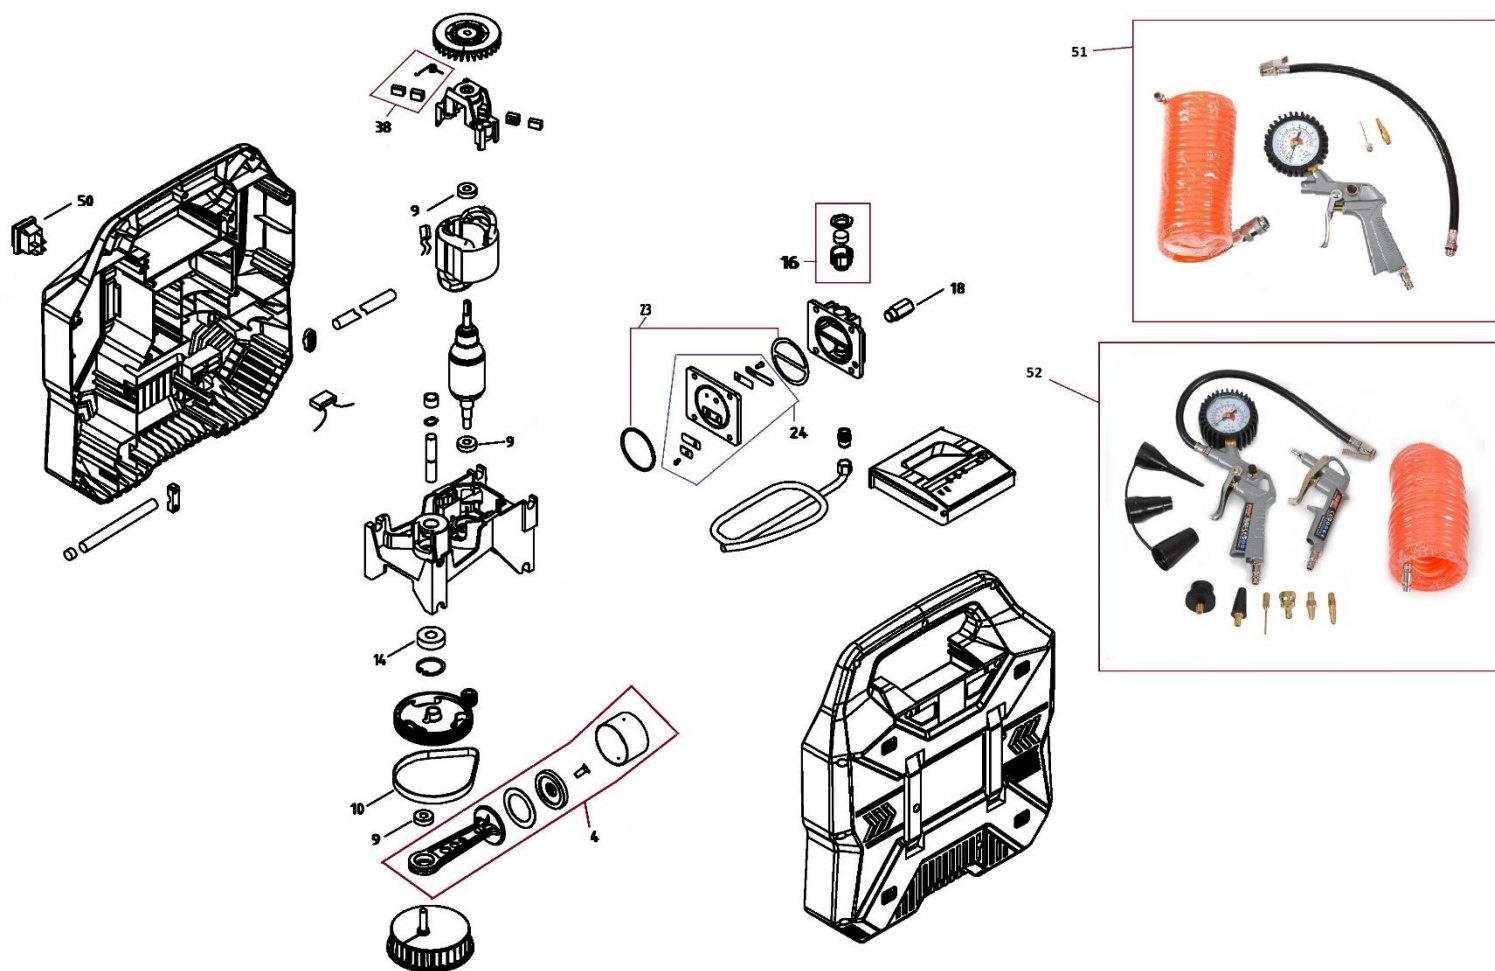

HECHT[®] 2887

made for garden

Position	Part number	Název	Name
4	288700004	Ojnice	Connecting rod
9		Ložisko	Bearing
10	288700010	Řemen	Belt
14		Ložisko	Bearing
16	288700016	Vzduchový filtr	Air filter
18	288700018	Přetlakový ventil	Safety valve
23	288700023	Těsnění set	Gasket set
24	288700024	Ventil kompletní	Valve plate assembly
38	288700038	Uhlík s držákem (pár)	Carbon brush with holder (pair)
50	288700050	Spínač	Switch
51	HECHT002024	Příslušenství ke kompresoru	Compressor accessory
52	HECHT002026	Příslušenství ke kompresoru	Compressor accessory