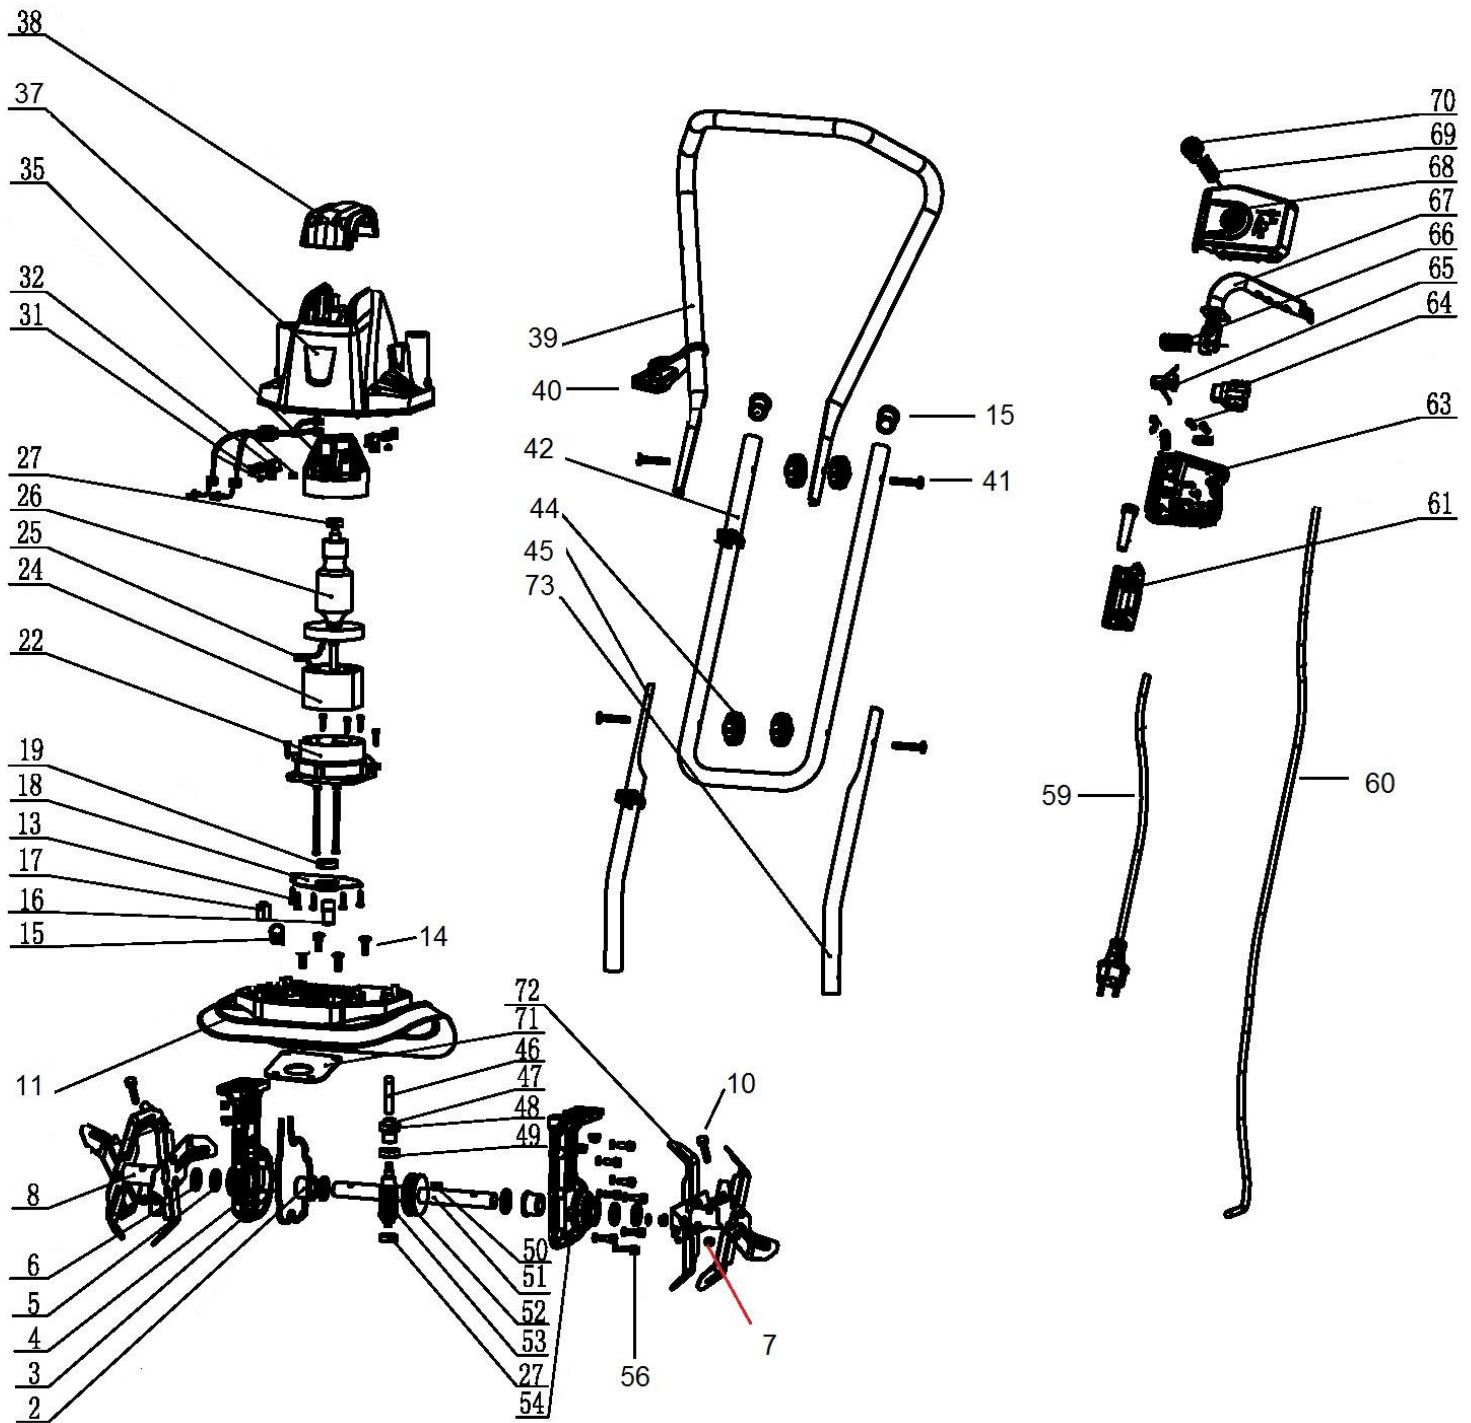

HECHT® 730

made for garden

Position	Part number	Název	Name
2	Nedostupné	Pouzdro	Oil bearing
3	Nedostupné	Těsnění převodovky	Gearbox gasket
4	Nedostupné	Pravý kryt převodovky	Gearbox left case
5	730000005	Gufero	Oil seal
6	730000006	Kryt gufera	Oil seal guard
7	110105	Matice	Nut
8	730000008	Nůž pravý	Right blade
10	100105037	Šroub	Bolt
11	730000011	Kryt nožů	Blade cover
13	100537013	Šroub	Bolt