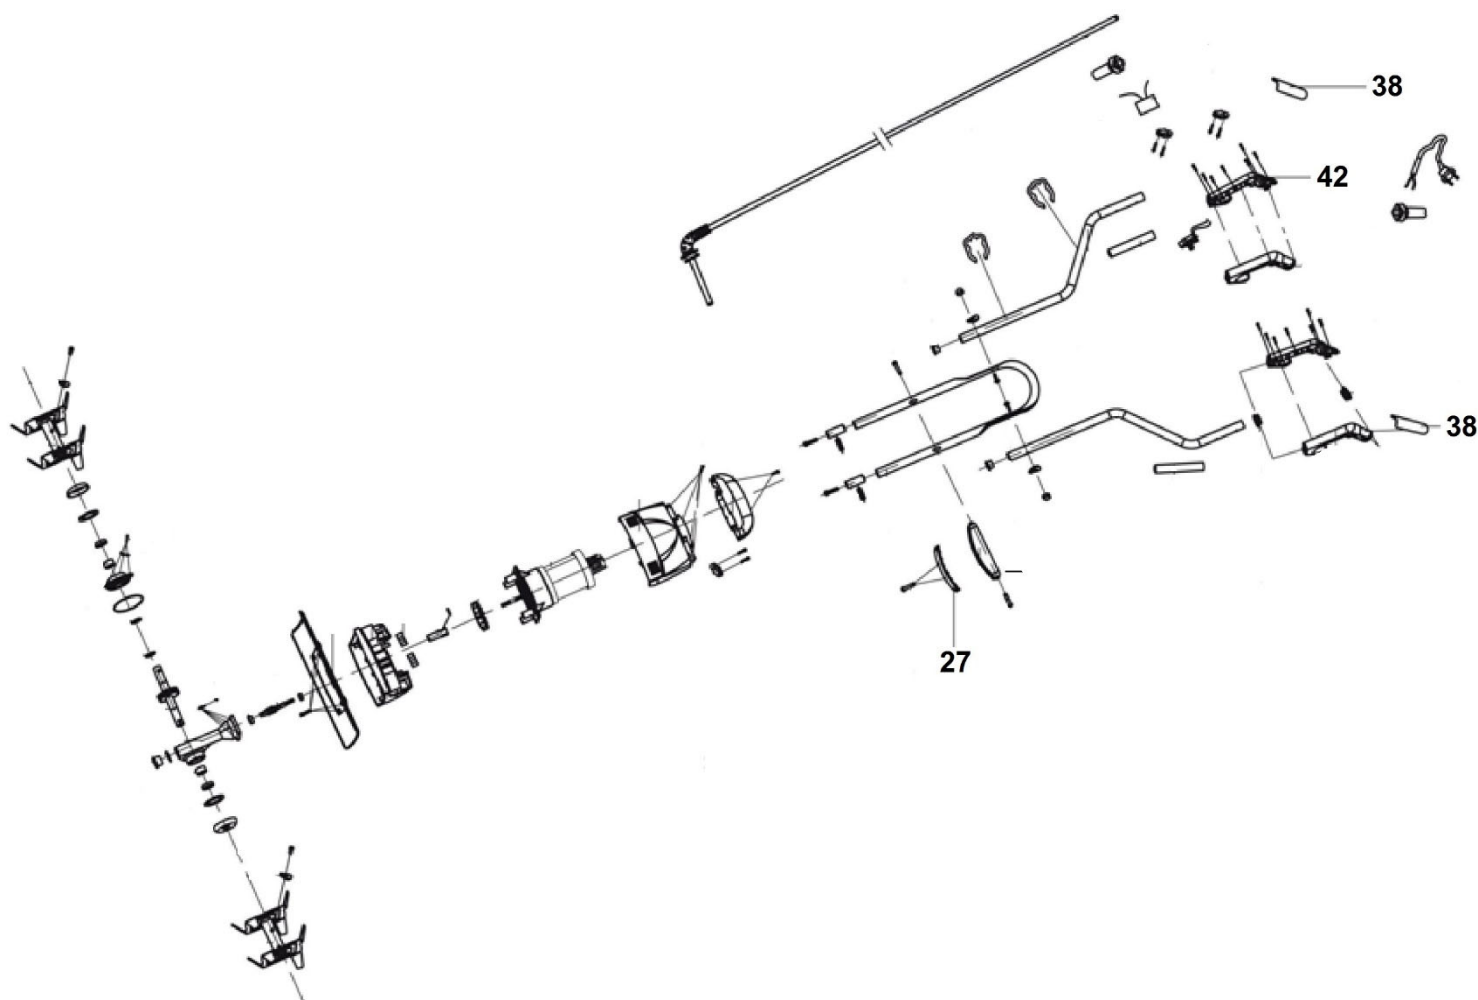

HECHT[®] 736

made for garden

Position	Part number	Název	Name
Na tento produkt lze objednat již pouze níže uvedené díly / Only below listed spare parts can be ordered			
27	EH600-22	Kryt rozpěry	Decorative cover
38	EH600-30	Kryt rukojeti	Handle cover