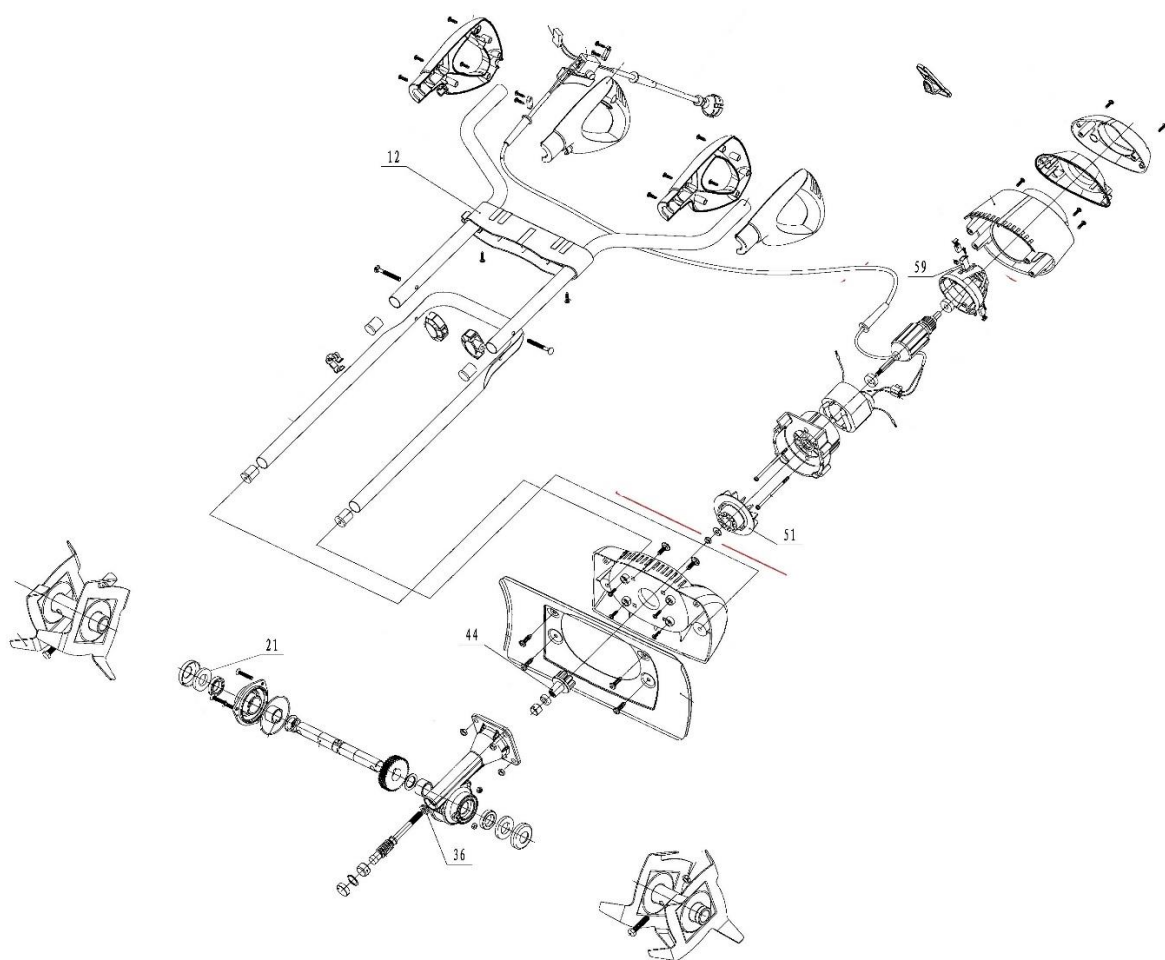

HECHT[®] 737

made for garden

Position	Part number	Název	Name
Na tento stroj jsou dostupné již pouze níže vedené díly / Only below listed spare parts are available.			
12	737000016	Můstek	Frame
21	737000025	Prachovka	Dust-proof cushion
36	737000036	Axiální ložisko	Thrust bearing
44	737000046	Spojka od převodovky	Nylon connector
51	737000051	Ventilátor	Fan
59	737000059	Držák uhlíku	Carbon brush holder