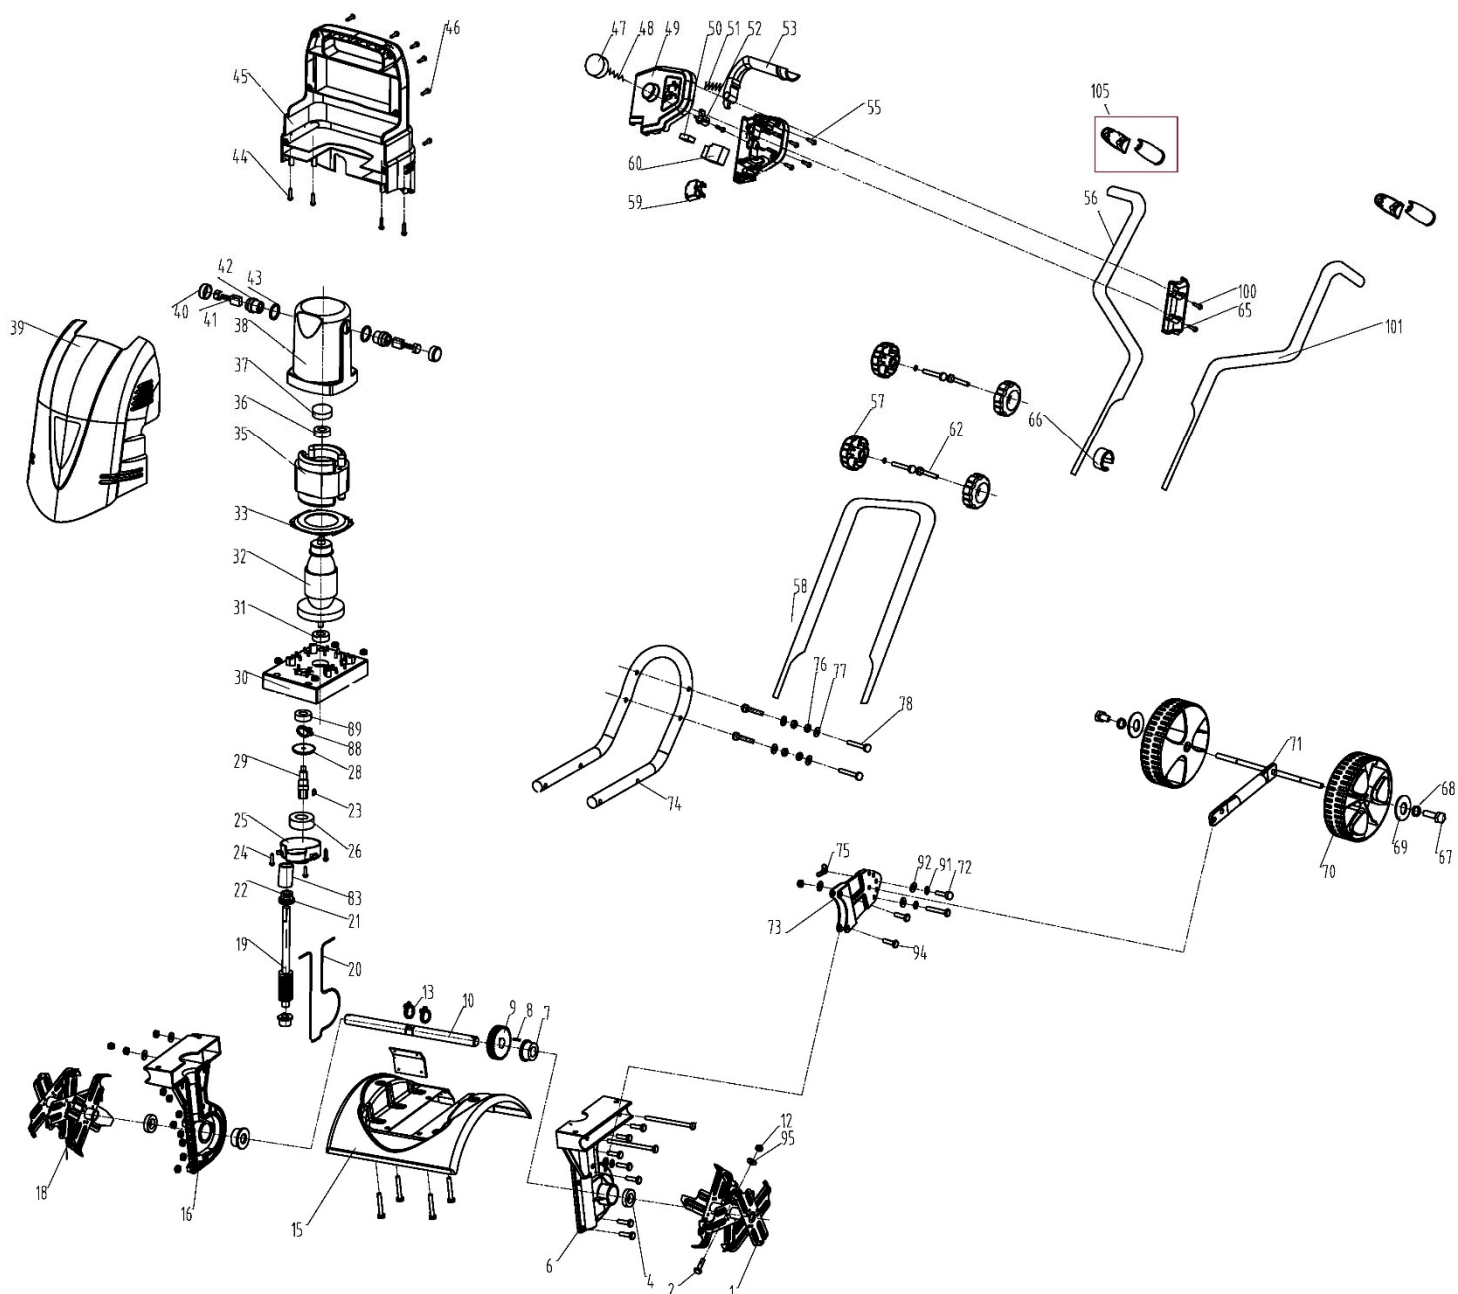

# HECHT<sup>®</sup> 740

made for garden

Position	Part number	Název	Name
Na tento produkt lze objednat již pouze níže uvedené díly / Only below listed spare parts can be ordered.			
8	74000008	Klínek	Key
10	74000010	Nožová hřídel	Output shaft
12	110105	Matice	Nut
13	130114	Pojistný kroužek	Circlip
21	74000021	Axiální ložisko	Thrust bearing
23	740002023	Woodruffovo pero	Woodruff key
24	100539013	Šroub	Bolt
26	142302	Ložisko	Bearing
30	740000030	Lůžko motoru	Engine base plate
31	140301	Ložisko	Bearing
36	150308	Ložisko	Bearing
42	740000042	Držák uhlíku	Brush holder
44	100539013	Šroub	Bolt
46	100539013	Šroub	Bolt
47	740000047	Tlačítko spínače	Switchbox button
48	740000048	Pružina tlačítka	Button spring
52	740000052	Západa tlačítka spínače	Switch trigger wheel bracket
55	100539013	Šroub	Bolt

# HECHT<sup>®</sup> 740

made for garden

Position	Part number	Název	Name
57	740000057	Křídlová matice	Knob nut
59	740000059	Tepelná pojistka	Heat protector
60	740000060	Spínač	Switch
62	100405037	Šroub	Bolt
67	100105009	Šroub	Bolt
68	120205	Podložka	Wascher
69	120105	Podložka	Wascher
76	110103	Matice	Nut
77	120105	Podložka	Wascher
78	100405032	Šroub	Bolt
88	130109	Pojistný kroužek	Circlip
89	150308	Ložisko	Bearing
91	120203	Podložka	Wascher
92	120103	Podložka	Wascher
94	100103022	Šroub	Bolt
95	120105	Podložka	Wascher
100	100539013	Šroub	Bolt
105	740000079	Madlo	Handlebar grip