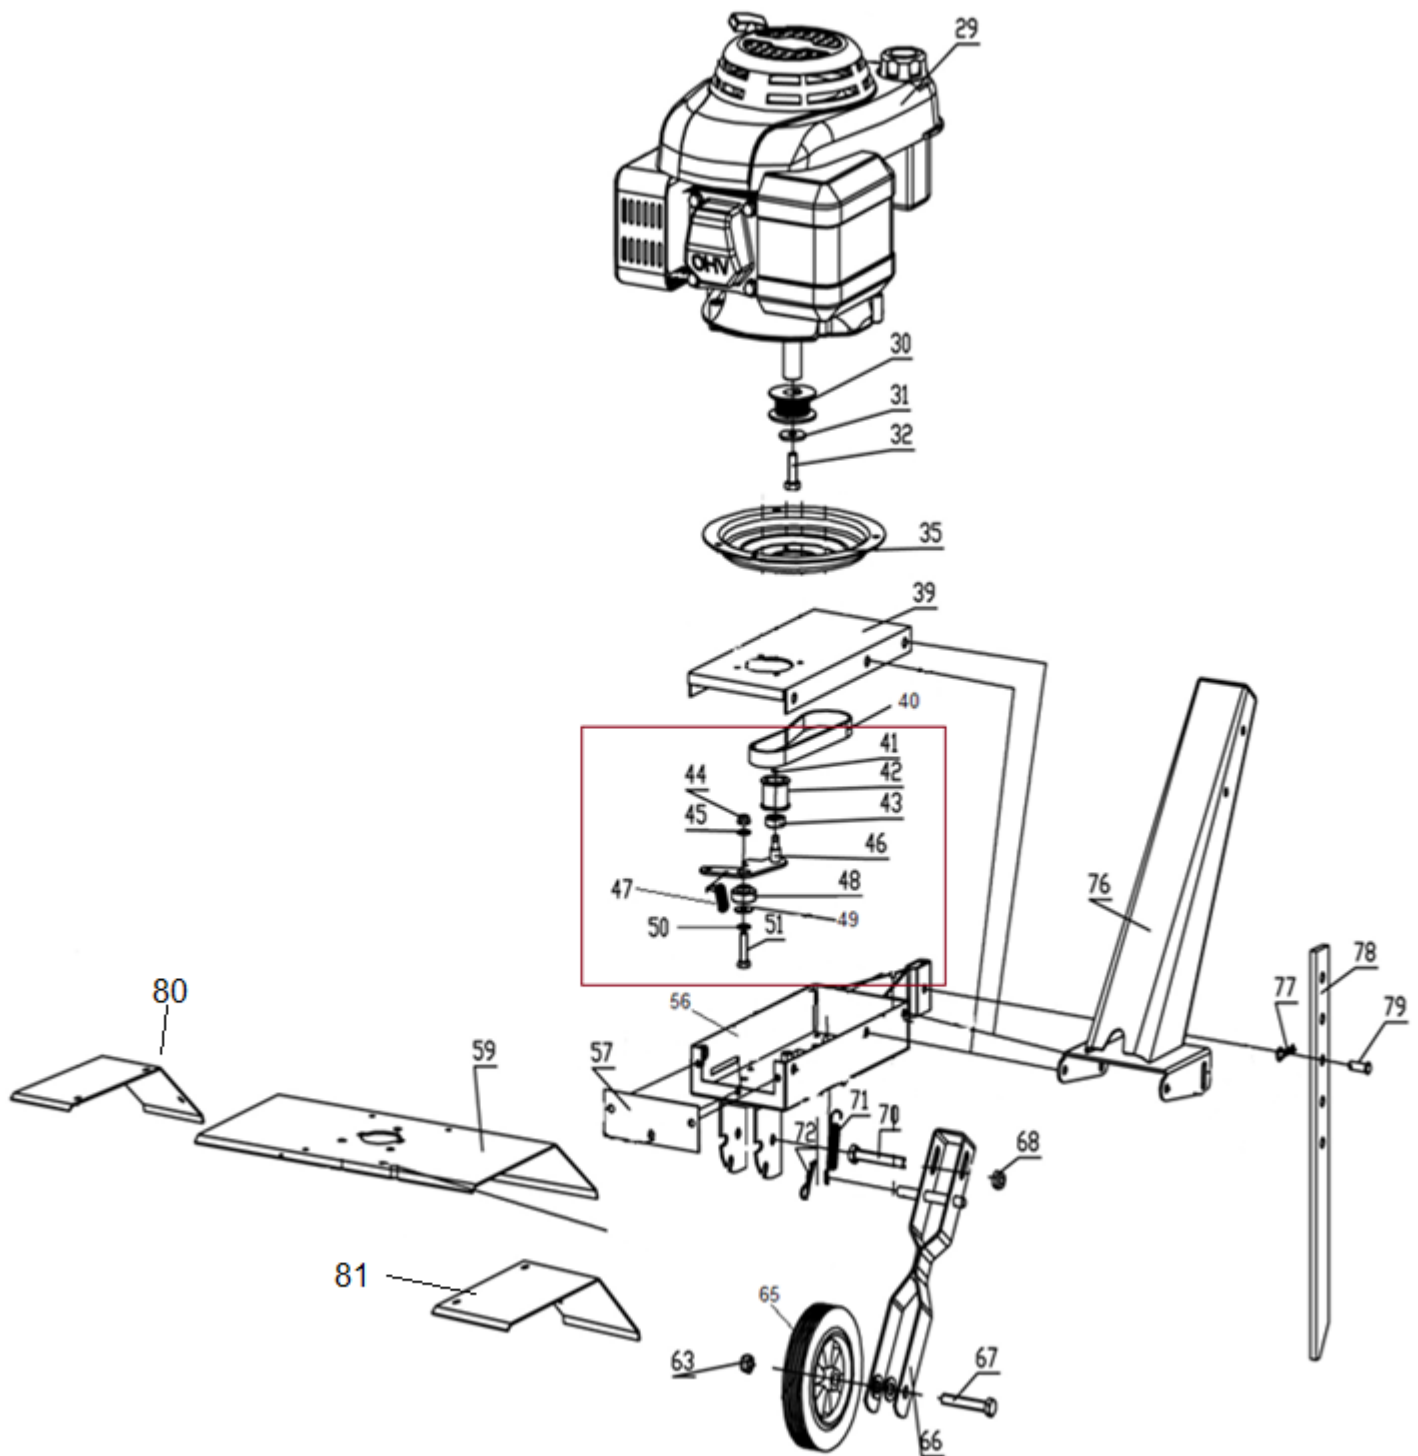

Position	Part number	Název	Name
0	746010000	Převodovka	Gearbox
5	746010005	Gufero	Oil seal
9	746010009	Těsnění převodovky	Gearbox gasket
10	140104	Ložisko	Bearing
12	130117	Pojistný kroužek	Circlip
13	746010013	Výstupní hřídel	Output shaft
14	746010014	Ložisko	Bearing
15	746010015	Ozubené kolo	Gearbox gear
16	26809006401	Woodruffovo pero	Woodruff key
19	746010019	Šneková hřídel	Worm vertical shaft
20	746010020	Woodruffovo pero	Woodruff key
21	142204	Ložisko	Bearing
22	746010022	Řemenice	Sheave
25	110109	Matic	Nut

Position	Part number	Název	Name
29	746010029	Motor DV0150	Engine DV0150
30	746010030	Řemenice motoru	Engine sheave
31	120307	Podložka	Wascher
32	100107027	Šroub	Bolt
35	746010035	Lůžko motoru	Engine base
39	746010039	Kryt řemenového převodu	Belt transmission cover
40	746010040	Drážkový řemen	Ribbed belt
47	746010041	Pružina napínáku	Tensioner spring
41-51	746010042	Napínák řemenu kompletní	Belt tensioner assembly
56	746010056	Skříň řemenového převodu	Belt transmission box
57	746010057	Přední kryt skříně	Box front cover
59	746010059	Středový kryt nožů	Middle blade cover
63	110105	Matice	Nut

Position	Part number	Název	Name
80	785000105	Rukojeť	Grip
81	746010081	Pravé madlo	Right handle
82	100103037	Šroub	Bolt
83-86	746010084	Ovládací páka	Clutch Handle assembly
87	110103	Matice	Nut
88	120203	Pružná podložka	Spring washer
90	746010090	Panel řidítek	Handle panel
91	100105027	Šroub	Bolt
92	120205	Podložka	Washer
93	120305	Podložka	Washer
94	746010094	Levé madlo	Left handle
95-98	746010097	Páčka plynu	Throttle lever
100	785000116	Bowden plynu	Throttle cable
101	746010101	Bowden napínání řemenu	Tensioner cable

Ilustrační foto

117

118

119

Position	Part number	Název	Name
117	7100-614	Čep	Pin
118	785000205	Závlačka	Cotter pin
119	785000231	Kolík pojistný	Safety pin
125	746010125	Pravý nůž vnitřní	Right inner blade
	746010126	Levý nůž vnitřní	Left inner blade
130	746010130	Pravý nůž vnější	Right outer blade
	746010131	Levý nůž vnější	Left outer blade