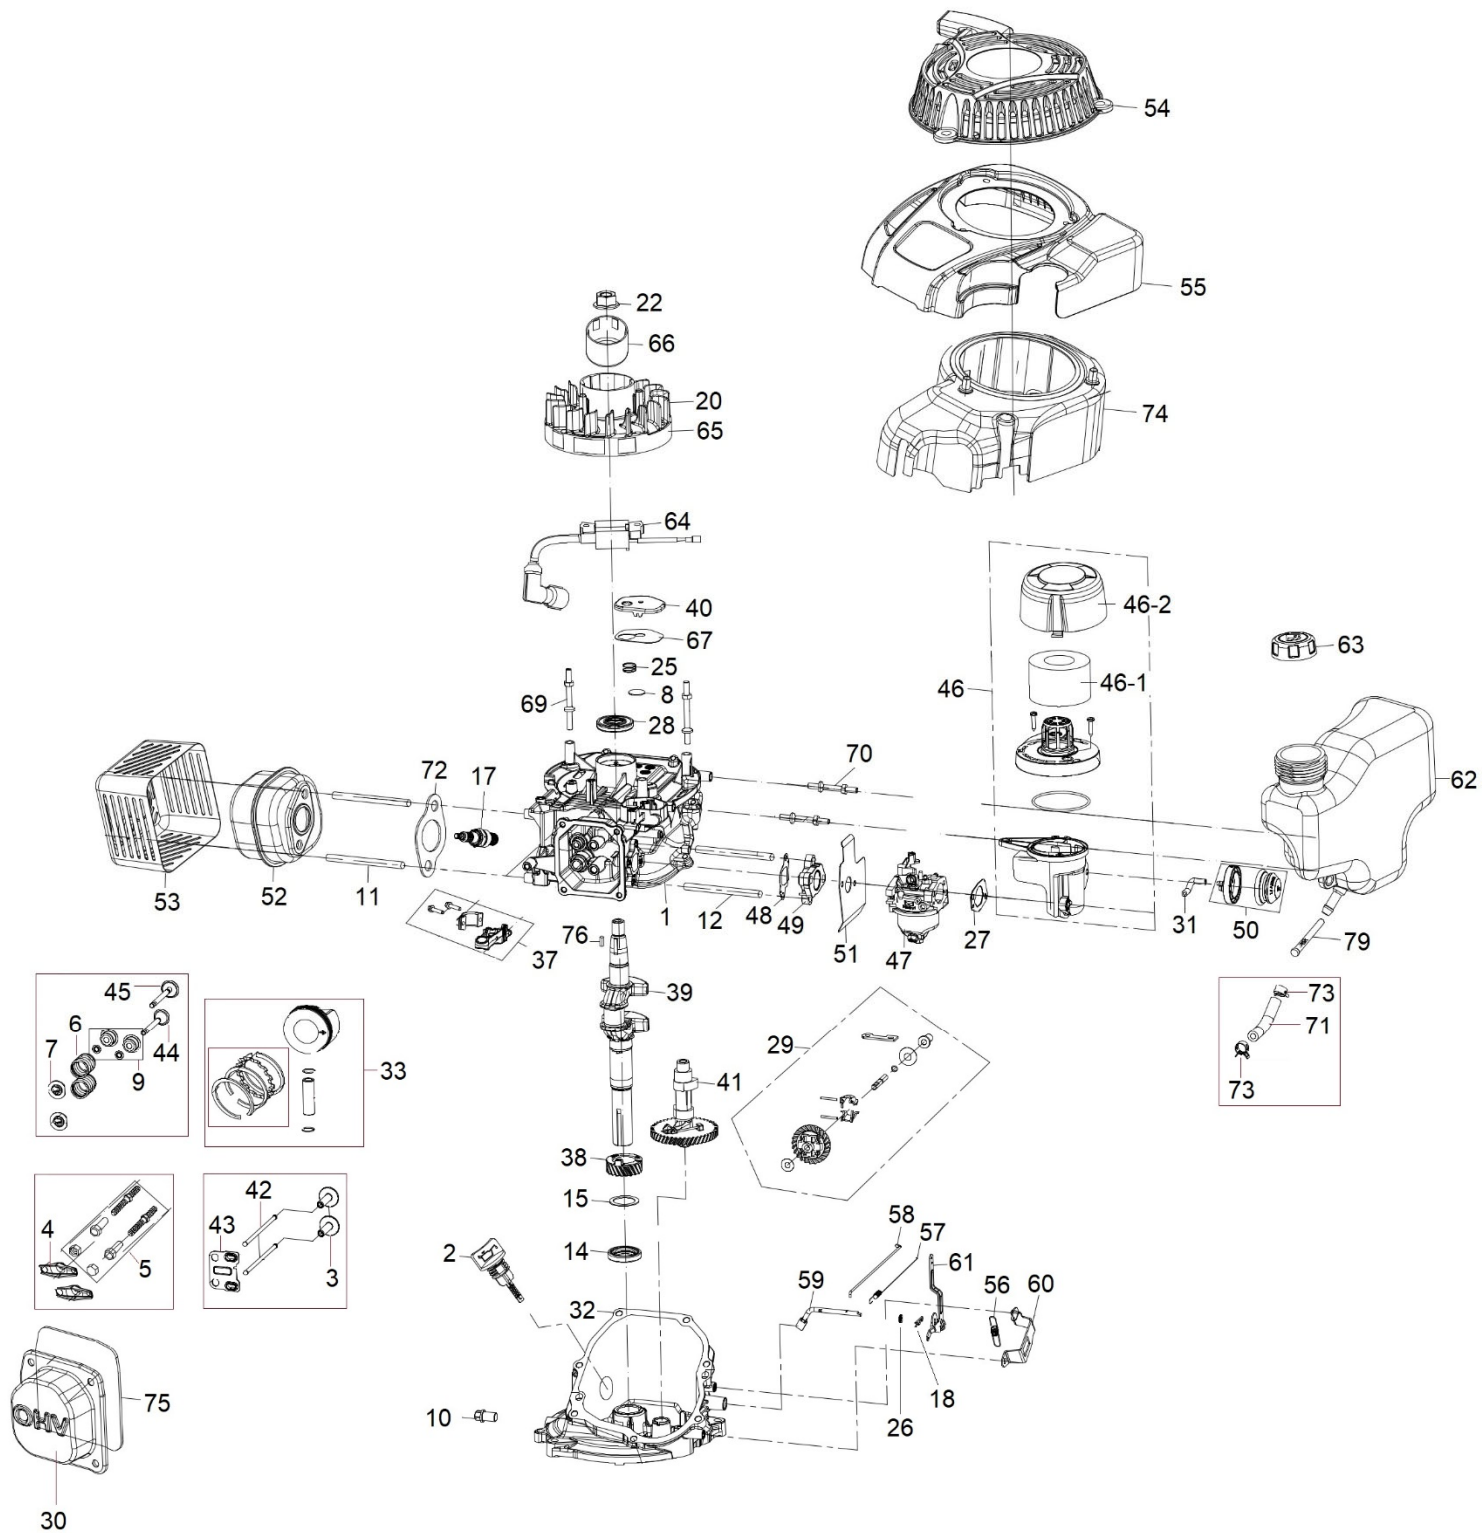

Position	Part number	Název	Name
29	746010029	Motor DV0150	Engine DV0150
30	746010030	Řemenice motoru	Engine sheave
31	120307	Podložka	Wascher
32	100107027	Šroub	Bolt
35	746010035	Lůžko motoru	Engine base
39	746010039	Kryt řemenového převodu	Belt transmission cover
40	746010040	Drážkový řemen	Ribbed belt
47	746010041	Pružina napínáku	Tensioner spring
41-51	746010042	Napínák řemenu kompletní	Belt tensioner assembly
56	746010056	Skříň řemenového převodu	Belt transmission box
57	746010057	Přední kryt skříně	Box front cover
59	746010059	Středový kryt nožů	Middle blade cover
63	110105	Matice	Nut

Position	Part number	Název	Name
80	785000105	Rukojeť	Grip
81	746010081	Pravé madlo	Right handle
82	100103037	Šroub	Bolt
83-86	746010084	Ovládací páka	Clutch Handle assembly
87	110103	Matice	Nut
88	120203	Pružná podložka	Spring washer
90	746010090	Panel řidítek	Handle panel
91	100105027	Šroub	Bolt
92	120205	Podložka	Washer
93	120305	Podložka	Washer
94	746010094	Levé madlo	Left handle
95-98	746010097	Páčka plynu	Throttle lever
100	785000116	Bowden plynu	Throttle cable
101	746010101	Bowden napínání řemenu	Tensioner cable

Ilustrační foto

117

118

119

Position	Part number	Název	Name
117	7100-614	Čep	Pin
118	785000205	Závlačka	Cotter pin
119	785000231	Kolík pojistný	Safety pin
125	746010125	Pravý nůž vnitřní	Right inner blade
	746010126	Levý nůž vnitřní	Left inner blade
130	746010130	Pravý nůž vnější	Right outer blade
	746010131	Levý nůž vnější	Left outer blade

Position	Part number	Název	Name
1	Pouze celý motor	Klíková skříň	Crankcase
2	546021002	Olejová měrka	Oil disptick
3,4,2,43	546021003	Zdvihátko ventilu set	Valve tappet set
4,5	546021004	Vahadlo ventilu	Valve rocker
6,7,9,44,45	546021006	Ventily set	Valve set
8	Nedostupné	Membrána odvodušnění	Breathing membrane
10	785001014	Vypouštěcí šroub	Oil drain bolt
13	785001015	Podložka	Washer
11	546021011	Svorník	Stud bolt
12	546021012	Svorník	Stud bolt
14	Nedostupné	Gufero	Oil seal
15	546021015	Podložka	Washer