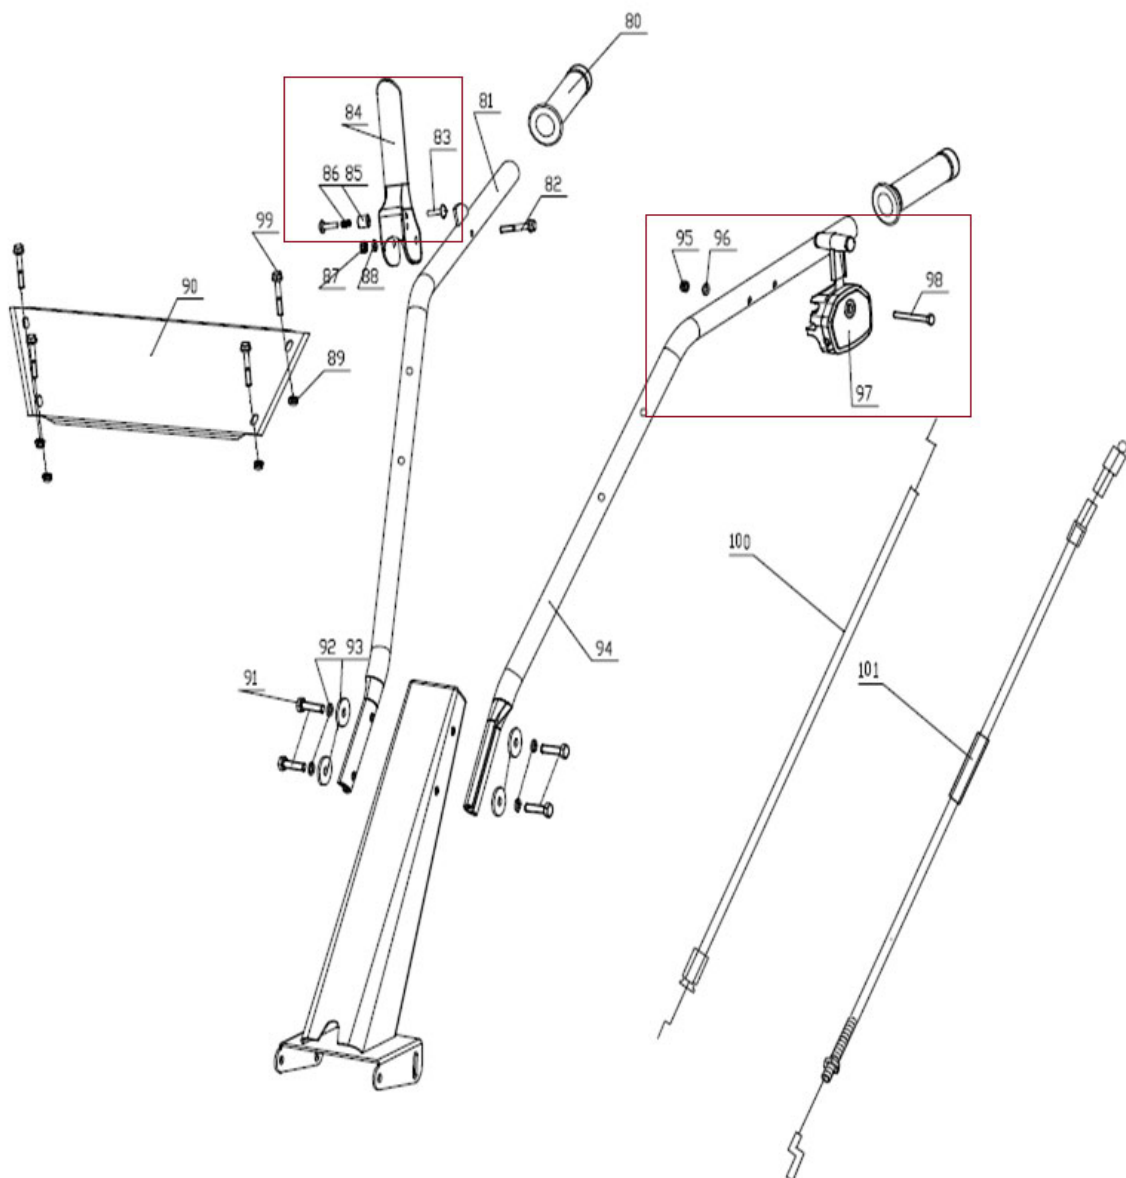

Position	Part number	Název	Name
0	746010000	Převodovka	Gearbox
5	746010005	Gufero	Oil seal
9	746010009	Těsnění převodovky	Gearbox gasket
10	140104	Ložisko	Bearing
12	130117	Pojistný kroužek	Circlip
13	746010013	Výstupní hřídel	Output shaft
14	746010014	Ložisko	Bearing
15	746010015	Ozubené kolo	Gearbox gear
16	26809006401	Woodruffovo pero	Woodruff key
19	746010019	Šneková hřídel	Worm vertical shaft
20	746010020	Woodruffovo pero	Woodruff key
21	142204	Ložisko	Bearing
22	746010022	Řemenice	Sheave
25	110109	Matic	Nut

Position	Part number	Název	Name
29	746010029	Motor DV0150	Engine DV0150
30	746010030	Řemenice motoru	Engine sheave
31	120307	Podložka	Wascher
32	100107027	Šroub	Bolt
35	746010035	Lůžko motoru	Engine base
39	746010039	Kryt řemenového převodu	Belt transmission cover
40	746010040	Drážkový řemen	Ribbed belt
47	746010041	Pružina napínáku	Tensioner spring
41-51	746010042	Napínák řemenu kompletní	Belt tensioner assembly
56	746010056	Skříň řemenového převodu	Belt transmission box
57	746010057	Přední kryt skříně	Box front cover
59	746010059	Středový kryt nožů	Middle blade cover
63	110105	Matice	Nut

Position	Part number	Název	Name
80	785000105	Rukojeť	Grip
81	746010081	Pravé madlo	Right handle
82	100103037	Šroub	Bolt
83-86	746010084	Ovládací páka	Clutch Handle assembly
87	110103	Matice	Nut
88	120203	Pružná podložka	Spring washer
90	746010090	Panel řidítek	Handle panel
91	100105027	Šroub	Bolt
92	120205	Podložka	Washer
93	120305	Podložka	Washer
94	746010094	Levé madlo	Left handle
95-98	746010097	Páčka plynu	Throttle lever
100	785000116	Bowden plynu	Throttle cable
101	746010101	Bowden napínání řemenu	Tensioner cable

Ilustrační foto

117

118

119

Position	Part number	Název	Name
117	7100-614	Čep	Pin
118	785000205	Závlačka	Cotter pin
119	785000231	Kolík pojistný	Safety pin
125	746010125	Pravý nůž vnitřní	Right inner blade
	746010126	Levý nůž vnitřní	Left inner blade
130	746010130	Pravý nůž vnější	Right outer blade
	746010131	Levý nůž vnější	Left outer blade