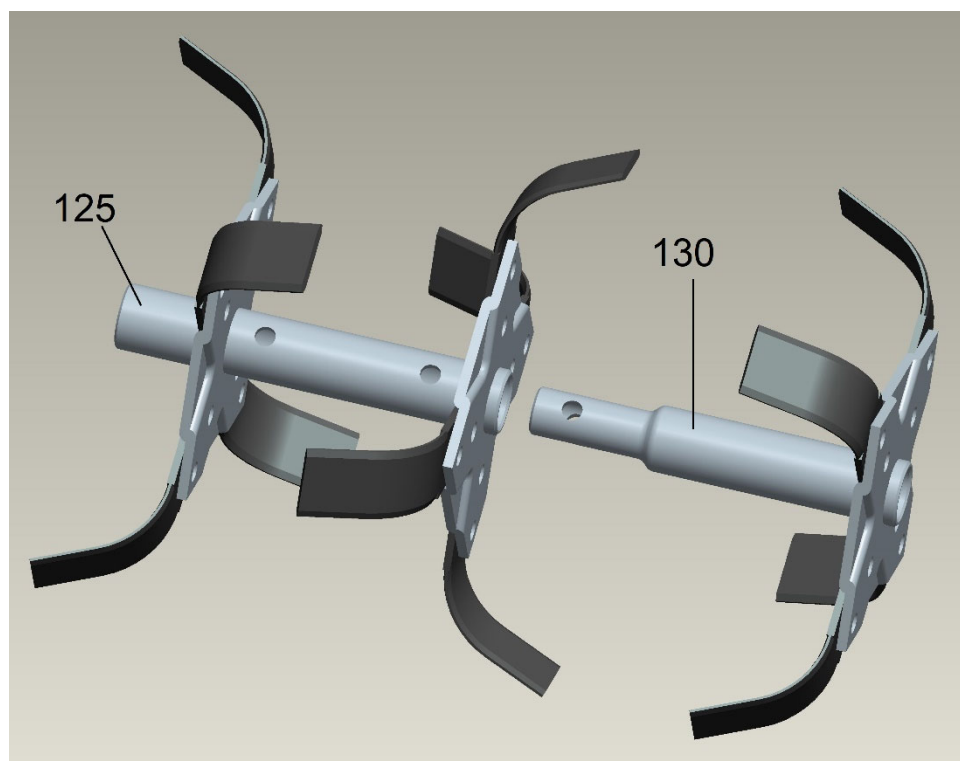

Position	Part number	Název	Name
0	746010000	Převodovka	Gearbox
5	746010005	Gufero	Oil seal
9	746010009	Těsnění převodovky	Gearbox gasket
10	140104	Ložisko	Bearing
12	130117	Pojistný kroužek	Circlip
13	746010013	Výstupní hřídel	Output shaft
14	746010014	Ložisko	Bearing
15	746010015	Ozubené kolo	Gearbox gear
16	26809006401	Woodruffovo pero	Woodruff key
19	746010019	Šneková hřídel	Worm vertical shaft
20	746010020	Woodruffovo pero	Woodruff key
21	142204	Ložisko	Bearing
22	746010022	Řemenice	Sheave
25	110109	Matic	Nut

Position	Part number	Název	Name
29	746010029	Motor DV0150	Engine DV0150
30	746010030	Řemenice motoru	Engine sheave
31	120307	Podložka	Wascher
32	100107027	Šroub	Bolt
35	746010035	Lůžko motoru	Engine base
39	746010039	Kryt řemenového převodu	Belt transmission cover
40	746010040	Drážkový řemen	Ribbed belt
47	746010041	Pružina napínáku	Tensioner spring
41-51	746010042	Napínák řemenu kompletní	Belt tensioner assembly
56	746010056	Skříň řemenového převodu	Belt transmission box
57	746010057	Přední kryt skříně	Box front cover
59	746010059	Středový kryt nožů	Middle blade cover
63	110105	Matice	Nut

Position	Part number	Název	Name
80	785000105	Rukojeť	Grip
81	746010081	Pravé madlo	Right handle
82	100103037	Šroub	Bolt
83-86	746010084	Ovládací páka	Clutch Handle assembly
87	110103	Matice	Nut
88	120203	Pružná podložka	Spring washer
90	746010090	Panel řidítek	Handle panel
91	100105027	Šroub	Bolt
92	120205	Podložka	Washer
93	120305	Podložka	Washer
94	746010094	Levé madlo	Left handle
95-98	746010097	Páčka plynu	Throttle lever
100	785000116	Bowden plynu	Throttle cable
101	746010101	Bowden napínání řemenu	Tensioner cable

Ilustrační foto

117

118

119

Position	Part number	Název	Name
117	7100-614	Čep	Pin
118	785000205	Závlačka	Cotter pin
119	785000231	Kolík pojistný	Safety pin
125	746010125	Pravý nůž vnitřní	Right inner blade
	746010126	Levý nůž vnitřní	Left inner blade
130	746010130	Pravý nůž vnější	Right outer blade
	746010131	Levý nůž vnější	Left outer blade