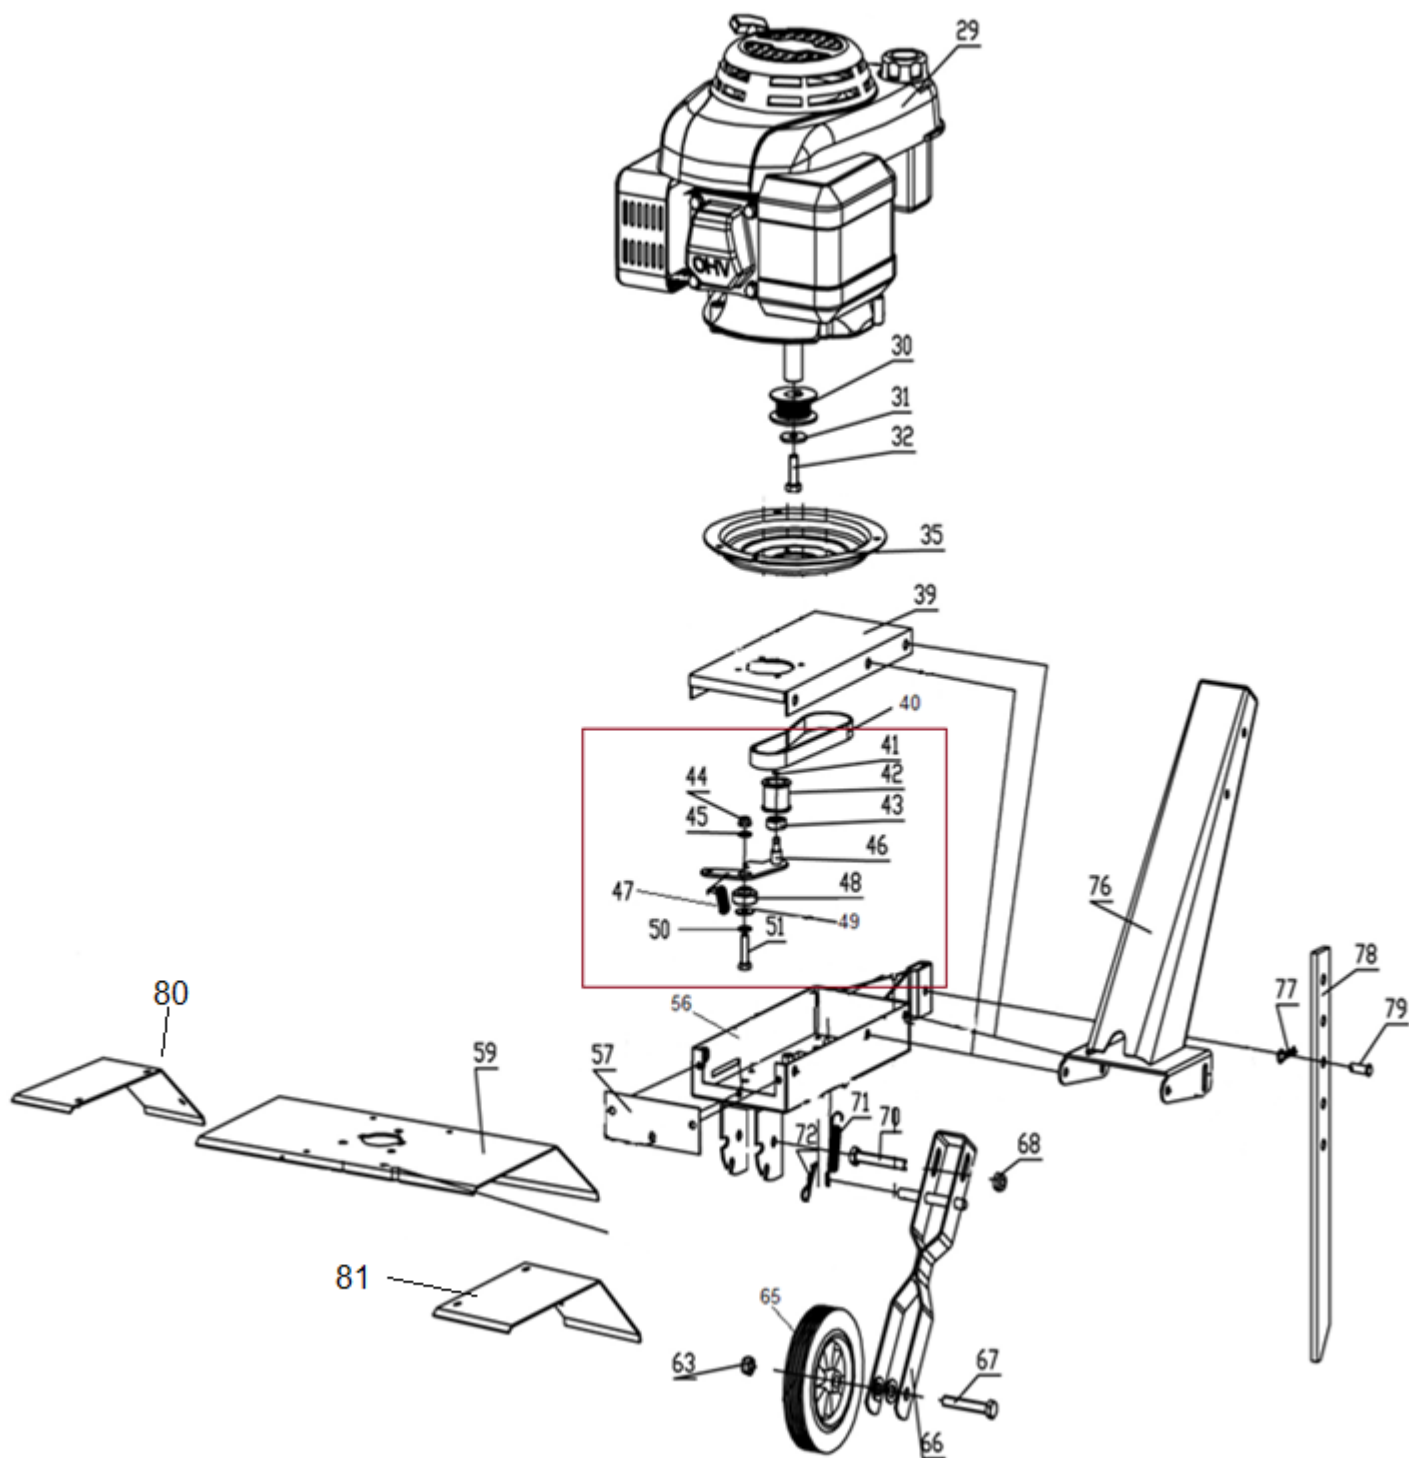

HECHT® 746

made for garden

Position	Part number	Název	Name
29	746010029	Motor DV0150	Engine DV0150
30	746010030	Řemenice motoru	Engine sheave
31	120307	Podložka	Wascher
32	100107027	Šroub	Bolt
35	746010035	Lůžko motoru	Engine base
39	746010039	Kryt řemenového převodu	Belt transmission cover
40	746010040	Drážkový řemen	Ribbed belt
47	746010041	Pružina napínáku	Tensioner spring
41-51	746010042	Napínák řemenu kompletní	Belt tensioner assembly
56	746010056	Skříň řemenového převodu	Belt transmission box
57	746010057	Přední kryt skříně	Box front cover
59	746010059	Středový kryt nožů	Middle blade cover
63	110105	Matice	Nut