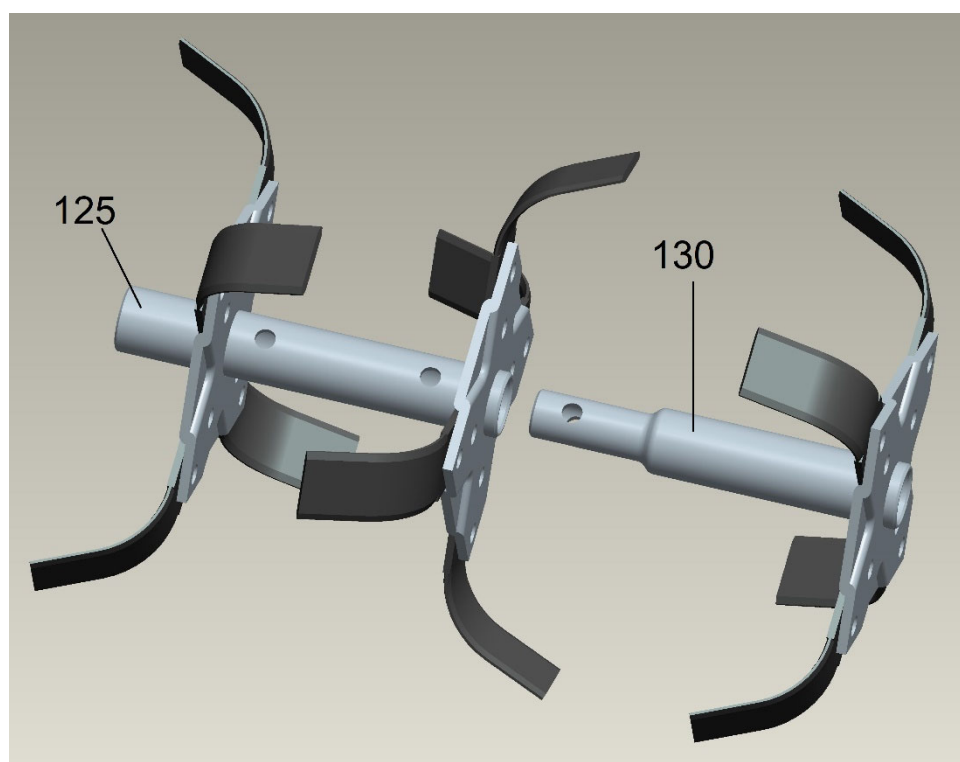

Position	Part number	Název	Name
0	746010000	Převodovka	Gearbox
5	746010005	Gufero	Oil seal
9	746010009	Těsnění převodovky	Gearbox gasket
10	140104	Ložisko	Bearing
12	130117	Pojistný kroužek	Circlip
13	746010013	Výstupní hřídel	Output shaft
14	746010014	Luželíkové ložisko	Bearing
15	746010015	Ozubené kolo	Gearbox gear
16	26809006401	Woodruffovo pero	Woodruff key
19	746010019	Šneková hřídel	Worm vertical shaft
20	746010020	Woodruffovo pero	Woodruff key
21	142204	Ložisko	Bearing
22	746010022	Řemenice	Sheave
25	110109	Matic	Nut

HECHT[®] 746

made for garden

Position	Part number	Název	Name
65	746010065	Kolo	Wheel
66	746010066	Držák kola	Wheel bracket
67	100105052	Šroub	Bolt
68	110107	Maticice	Nut
70	100107052	Šroub	Bolt
71	746010071	Pružina	Spring
72	785000205	Závlačka	Cotter pin
76	746010076	Stojan řídítek	Handle support
77	785000205	Závlačka	Cotter pin
78	746010078	Radlička	Stand
79	746010079	Čep	Pin
80	746010140	Pravý kryt nožů	Right blade cover
81	746010141	Levý kryt nožů	Left blade cover

HECHT[®] 746

made for garden

Position	Part number	Název	Name
80	785000105	Rukojeť	Grip
81	746010081	Pravé madlo	Right handle
82	100103037	Šroub	Bolt
83-86	746010084	Ovládací páka	Clutch Handle assembly
87	110103	Matice	Nut
88	120203	Pružná podložka	Spring washer
90	746010090	Panel řídítek	Handle panel
91	100105027	Šroub	Bolt
92	120205	Podložka	Washer
93	120305	Podložka	Washer
94	746010094	Levé madlo	Left handle
95-98	746010097	Páčka plynu	Throttle lever
100	785000116	Bowden plynu	Throttle cable
101	746010101	Bowden napínání řemenu	Tensioner cable

Position	Part number	Název	Name
117	7100-614	Čep	Pin
118	785000205	Závlačka	Cotter pin
119	78500231	Kolík pojistný	Safety pin
125	746010125	Pravý nůž vnitřní	Right inner blade
	746010126	Levý nůž vnitřní	Left inner blade
130	746010130	Pravý nůž vnější	Right outer blade
	746010131	Levý nůž vnější	Left outer blade