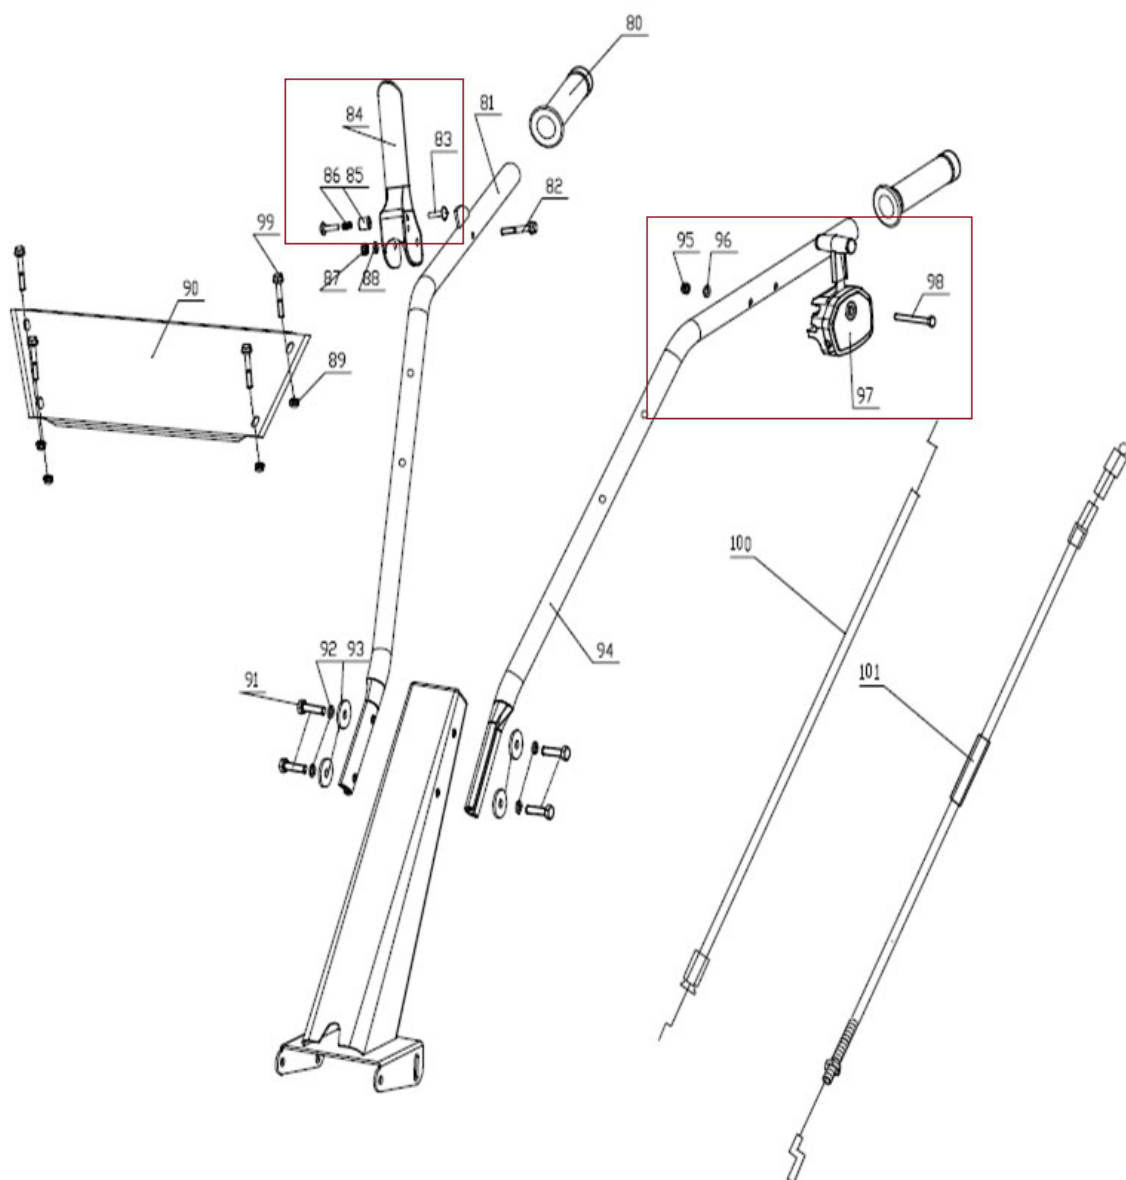

Position	Part number	Název	Name
0	746010000	Převodovka	Gearbox
5	746010005	Gufero	Oil seal
9	746010009	Těsnění převodovky	Gearbox gasket
10	140104	Ložisko	Bearing
12	130117	Pojistný kroužek	Circlip
13	746010013	Výstupní hřídel	Output shaft
14	746010014	Luželíkové ložisko	Bearing
15	746010015	Ozubené kolo	Gearbox gear
16	26809006401	Woodruffovo pero	Woodruff key
19	746010019	Šneková hřídel	Worm vertical shaft
20	746010020	Woodruffovo pero	Woodruff key
21	142204	Ložisko	Bearing
22	746010022	Řemenice	Sheave
25	110109	Matic	Nut

HECHT[®] 746

made for garden

Position	Part number	Název	Name
80	785000105	Rukojeť	Grip
81	746010081	Pravé madlo	Right handle
82	100103037	Šroub	Bolt
83-86	746010084	Ovládací páka	Clutch Handle assembly
87	110103	Matice	Nut
88	120203	Pružná podložka	Spring washer
90	746010090	Panel řídítek	Handle panel
91	100105027	Šroub	Bolt
92	120205	Podložka	Washer
93	120305	Podložka	Washer
94	746010094	Levé madlo	Left handle
95-98	746010097	Páčka plynu	Throttle lever
100	785000116	Bowden plynu	Throttle cable
101	746010101	Bowden napínání řemenu	Tensioner cable

Position	Part number	Název	Name
117	7100-614	Čep	Pin
118	785000205	Závlačka	Cotter pin
119	78500231	Kolík pojistný	Safety pin
125	746010125	Pravý nůž vnitřní	Right inner blade
	746010126	Levý nůž vnitřní	Left inner blade
130	746010130	Pravý nůž vnější	Right outer blade
	746010131	Levý nůž vnější	Left outer blade