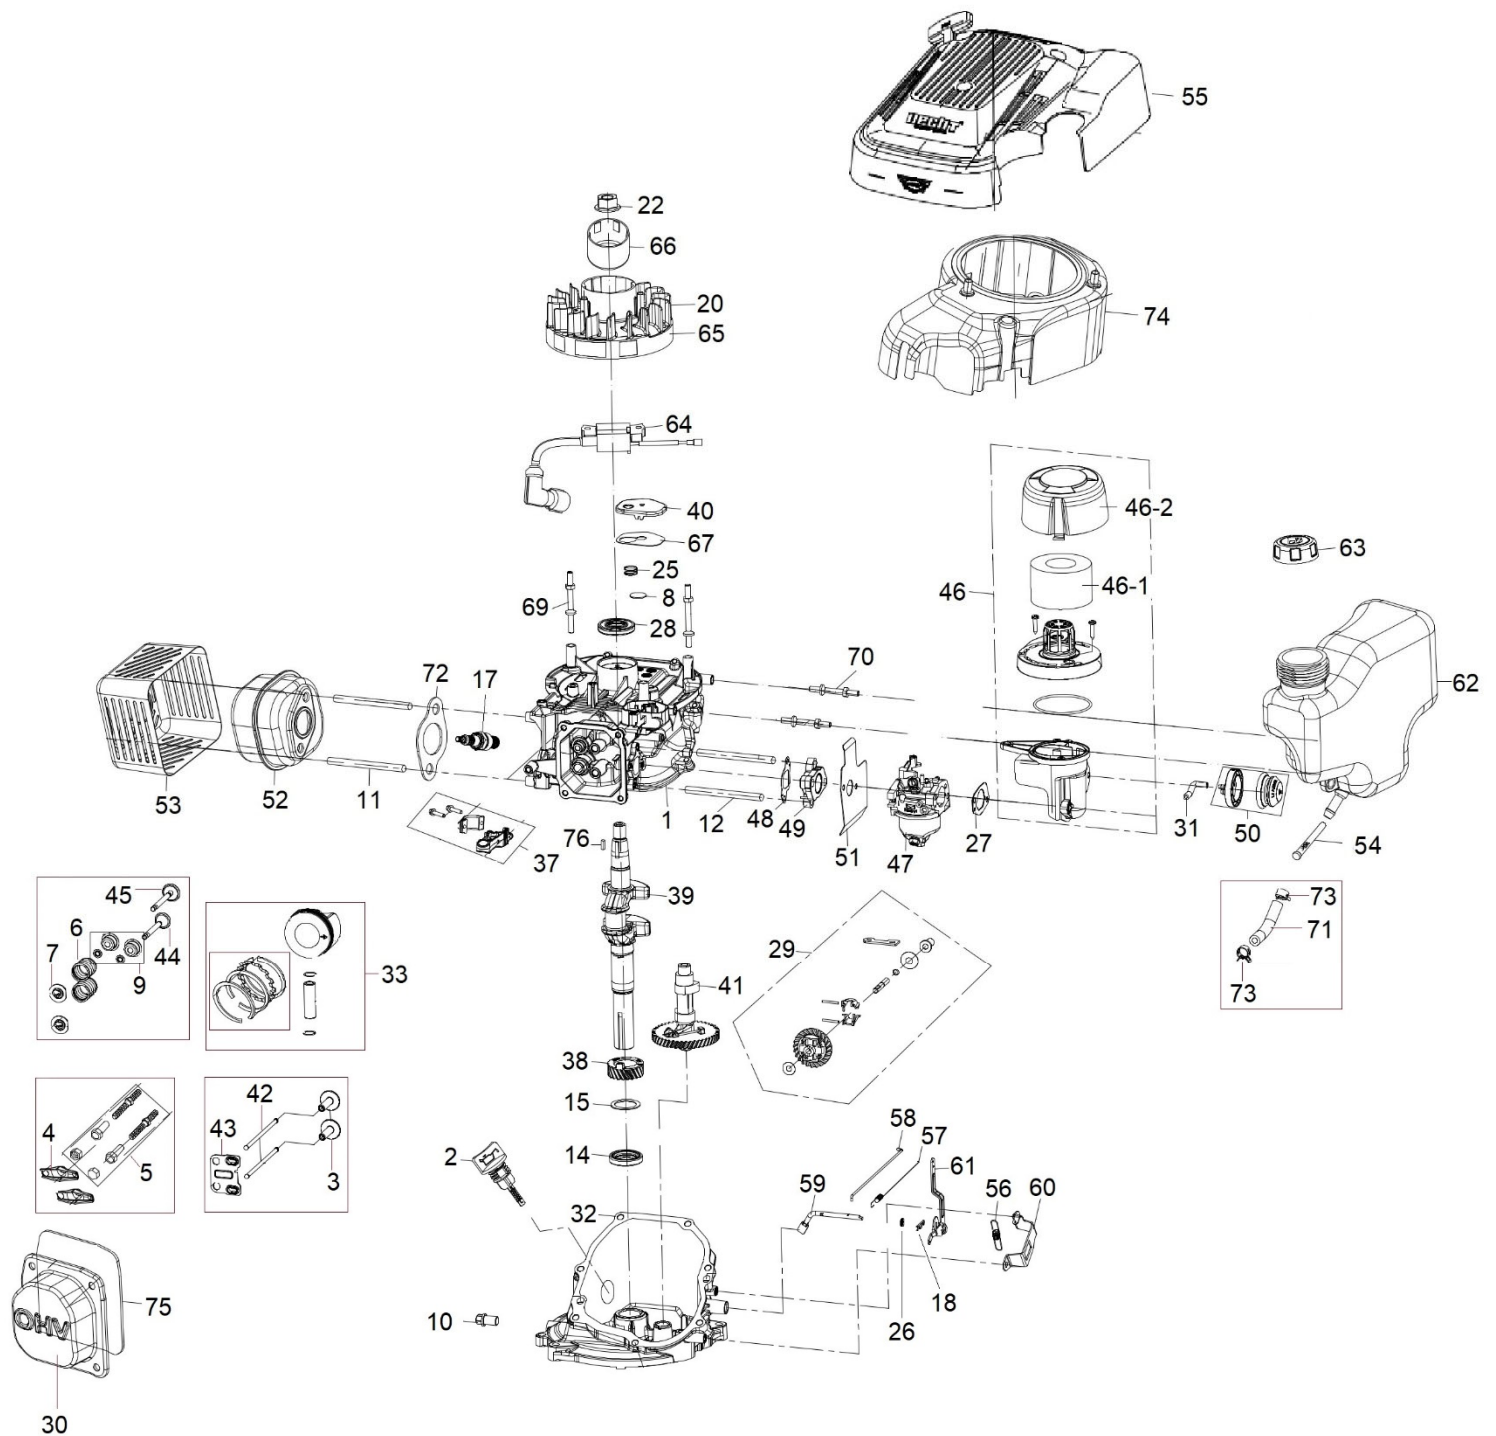

HECHT® 746

made for garden

Position	Part number	Název	Name
1	Pouze celý motor	Klíková skříň	Crankcase
2	546021002	Olejová měrka	Oil disptick
3, 42, 43	546021003	Zdvihátko ventilu set	Valve tappet set
4,5	546021004	Vahadlo ventilu set	Valve rocker set
6,7,9,44,45	546021006	Ventily set	Valve set
8	Nedostupné	Membrána odvodušnění	Breathing membrane
10	785001014	Vypouštěcí šroub	Oil drain bolt
13	785001015	Podložka	Washer
11	546021011	Svorník	Stud bolt
12	546021012	Svorník	Stud bolt
14	Nedostupné	Gufero	Oil seal
15	546021015	Podložka	Washer
17	A969P	Svíčka zapalování	Spark plug
18	Nedostupné	Závlačka	Cotter pin
20	546031077	Ventilátor	Fan