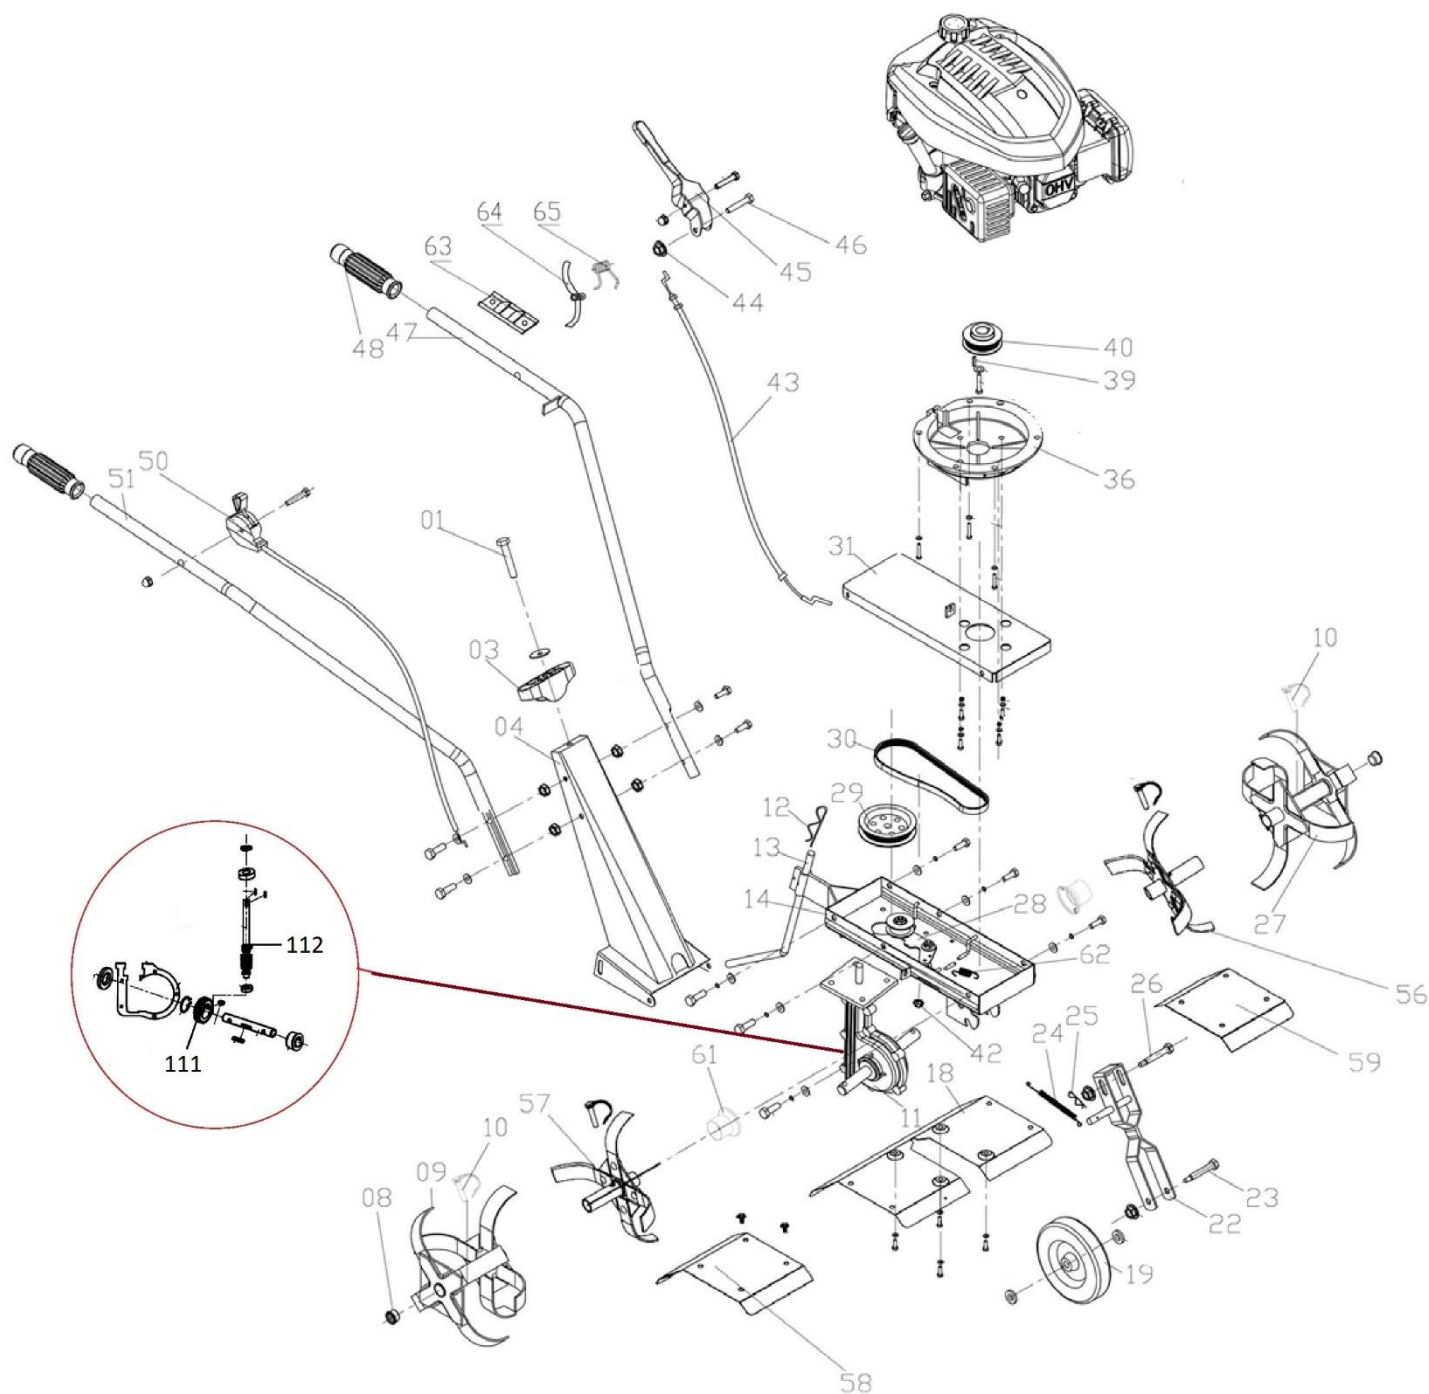

HECHT[®] 747 BS

made for garden

Position	Part number	Název	Name
1	100105022	Šroub	Bolt
3	746000003	Vodítko řídítek	Handle guide block
4	746000004	Stojan řídítek	Handle stand
8	746000008	Boční záslepka nože	Plug
9	746000009	Pravý nůž velký	Right blade
10	746000010	Čep	Pin
11	746000011	Převodovka kompletní	Gearbox assembly
12	746000012	Závlačka	Cotter pin
13	746000013	Stojan	Depth limiter
14	746000014	Uložení řemenového převodu	Gearbox Assey
18	746000018	Středový kryt nožů	Blade middle guard
19	746000019	Kolo	Wheel
22	746000022	Držák kola	Wheel bracket
23	746000023	Osa kola	Axle
24	746000024	Pružina	Spring

HECHT® 747 BS

made for garden

Position	Part number	Název	Name
25	H76031	Závlačka	Cotter pin
26	746000026	Šroub	Bolt
27	746000027	Levý nůž velký	Left blade
28	746000061	Napínací kladka	Tensioner pulley
29	Nedostupné	Řemenice (pro 4-drážkový řemen)	Sheave (4 groove belt)
30	74600030A	Řemen 4PK613 3-drážkový	Belt 4PK613 (3 groove)
31	746000031	Kryt řemenového převodu	Belt Cover
36	746000036	Lůžko motoru	Engine base
39	746000039	Pero	Pin
40	746000040	Řemenice	Sheave
40A	74600040A	Řemenice motoru 3-drážková	Sheave (3 groove belt)
43	746000043	Bowden brzdy	Clutch Cable
45	746000045	Páka spojky	Clutch Handle
47	746000047	Levé madlo	Left handle
48	746000048	Grip madla	Grip
50	546020036	Ovládání plynu s bowdenem	Throttle Cable
51	746000051	Pravé madlo	Right handle
56	746000056	Levý nůž malý	Left blade
57	746000057	Pravý nůž malý	Right blade
58	746000058	Pravý kryt nože	Blade right guard
59	746000059	Levý kryt nože	Blade left guard
61	746000028	Krytka	Cover
62	746000062	Pružina	Tension Wheel Spring
63	746R00046	Držák páky	Limited plate
64	746R00047	Vratný čep	Return pin
65	746R00048	Pružina páky spojky	Return spring
111	7460000111	Ozubené kolo převodovky	Gear
112	7460000112	Šneková hřídel	Worm shaft