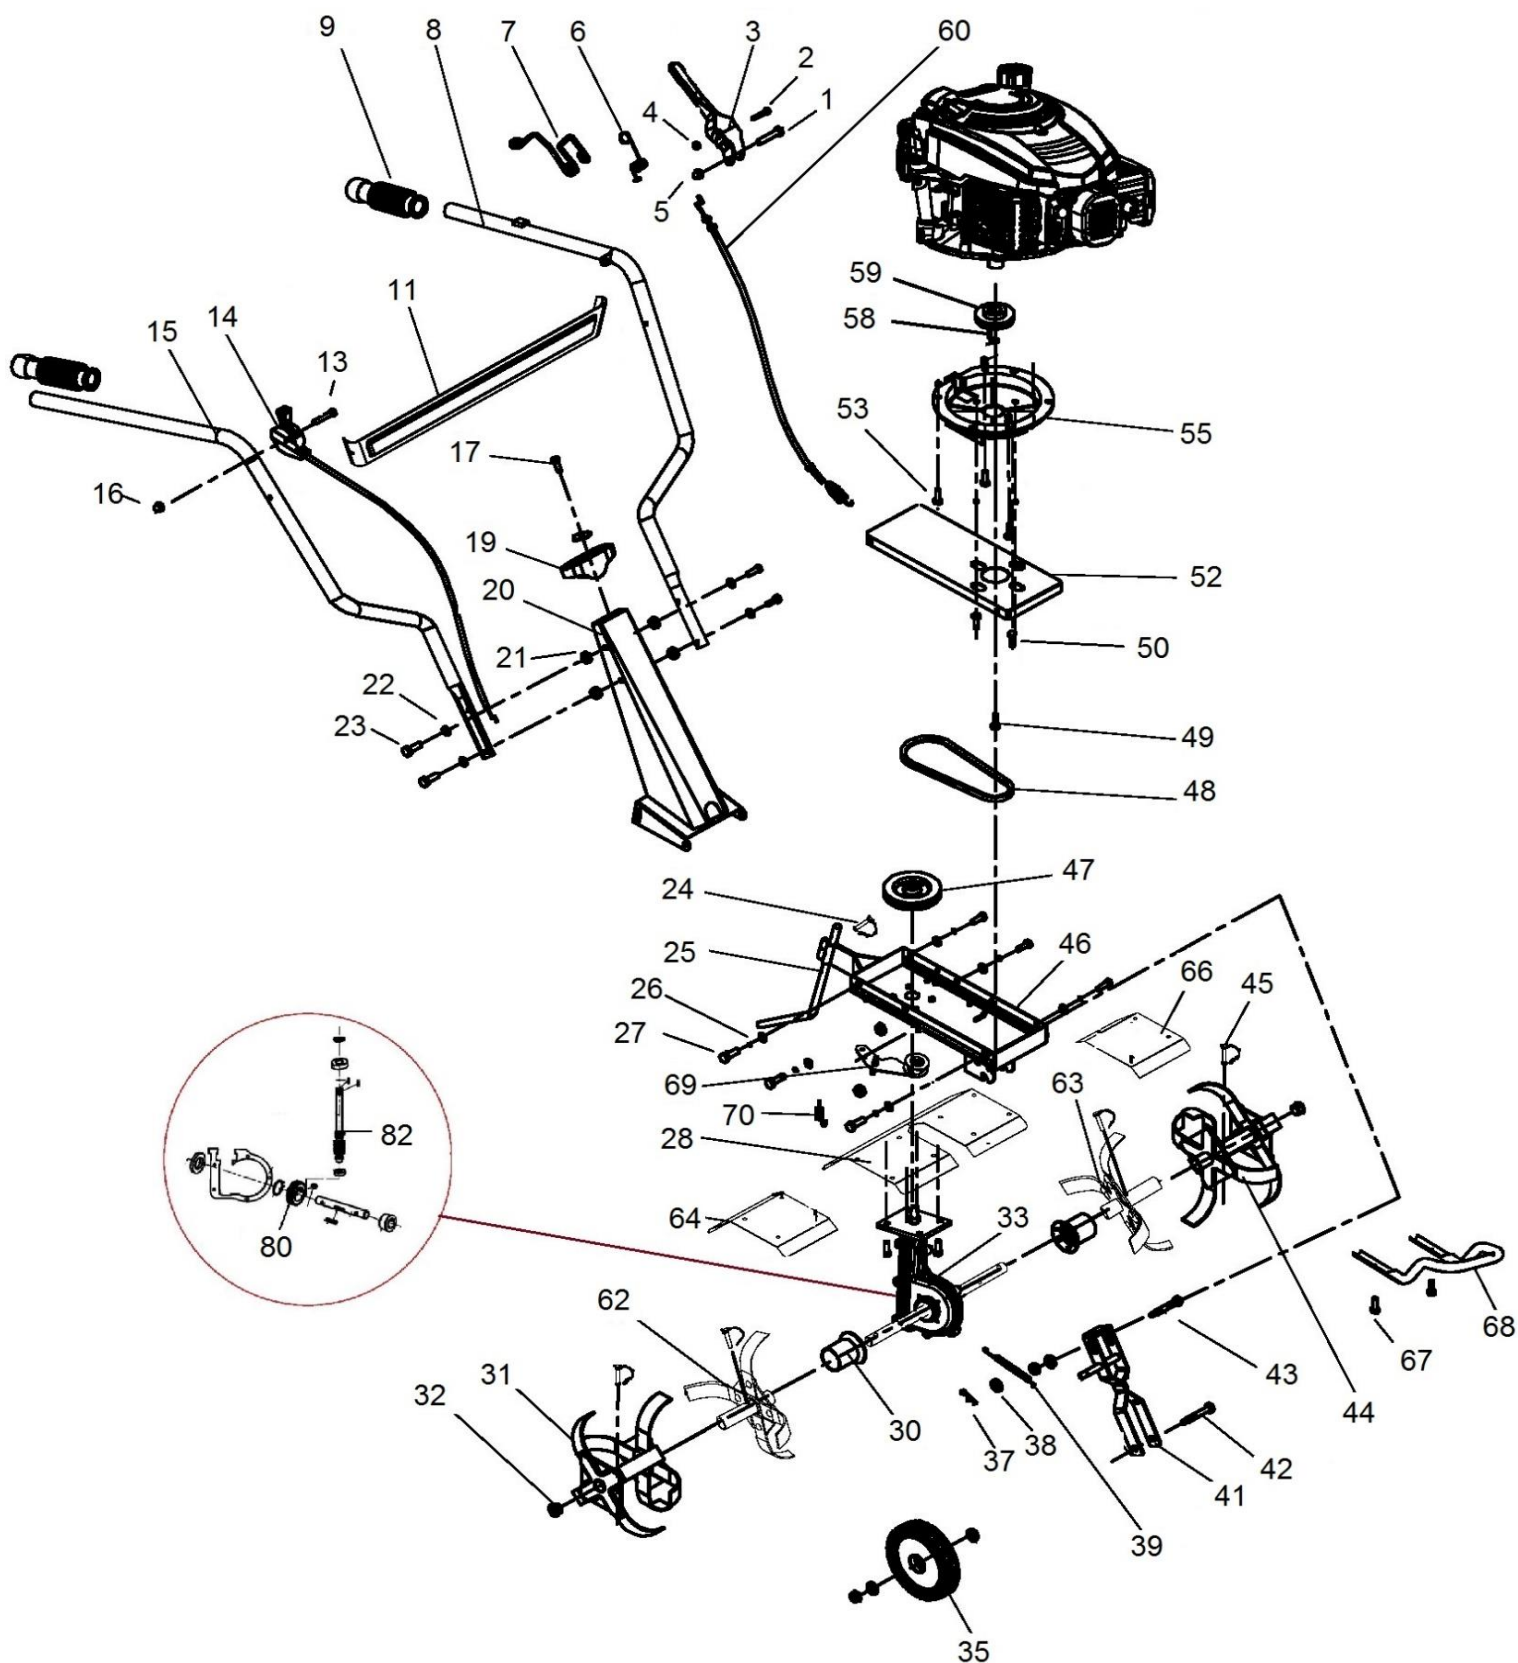

# HECHT® 747 SB

made for garden

Position	Part number	Název	Name
1	100105037	Šroub	Bolt
2	100102032	Šroub	Bolt
3	747000003	Páka spojky	Clutch lever
4	110102	Matice	Nut
5	110105	Matice	Nut
6	747000006	Pružina páky	Torsion spring
7	747000007	Aretační pojistka	Safety wire